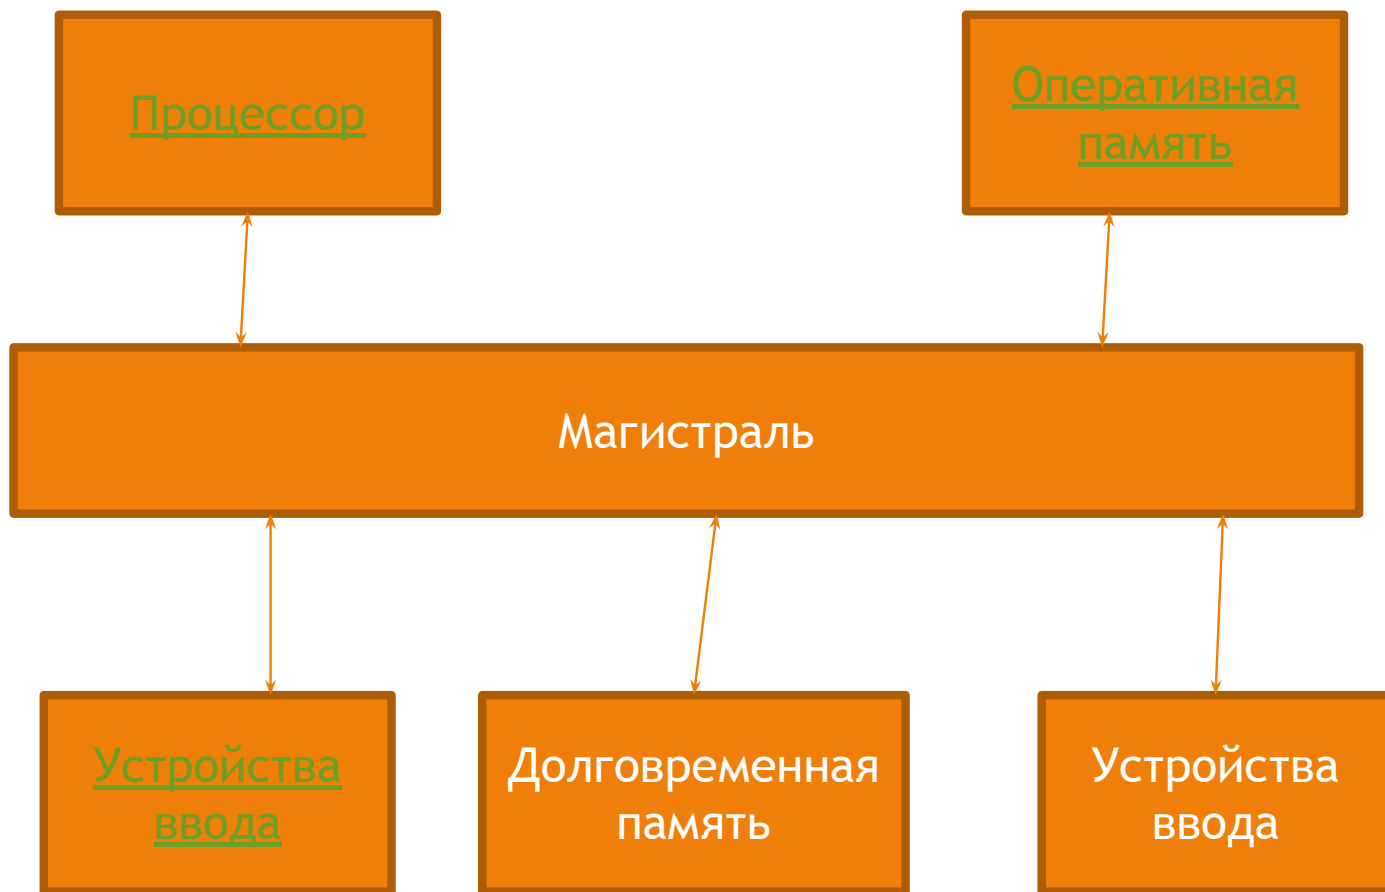

СХЕМА КОМПЬЮТЕРА