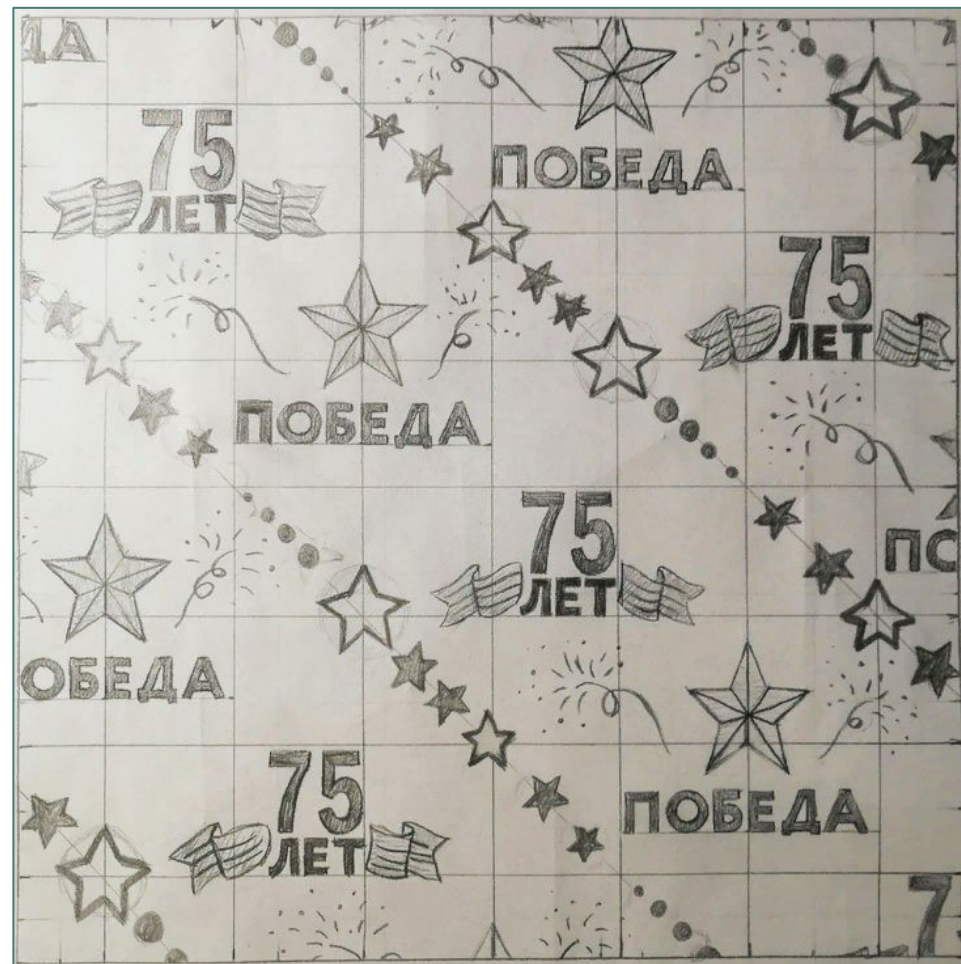

Паттерн

Эскиз паттерна, посвящённого 75-летию со дня победы в Великой Отечественной войне