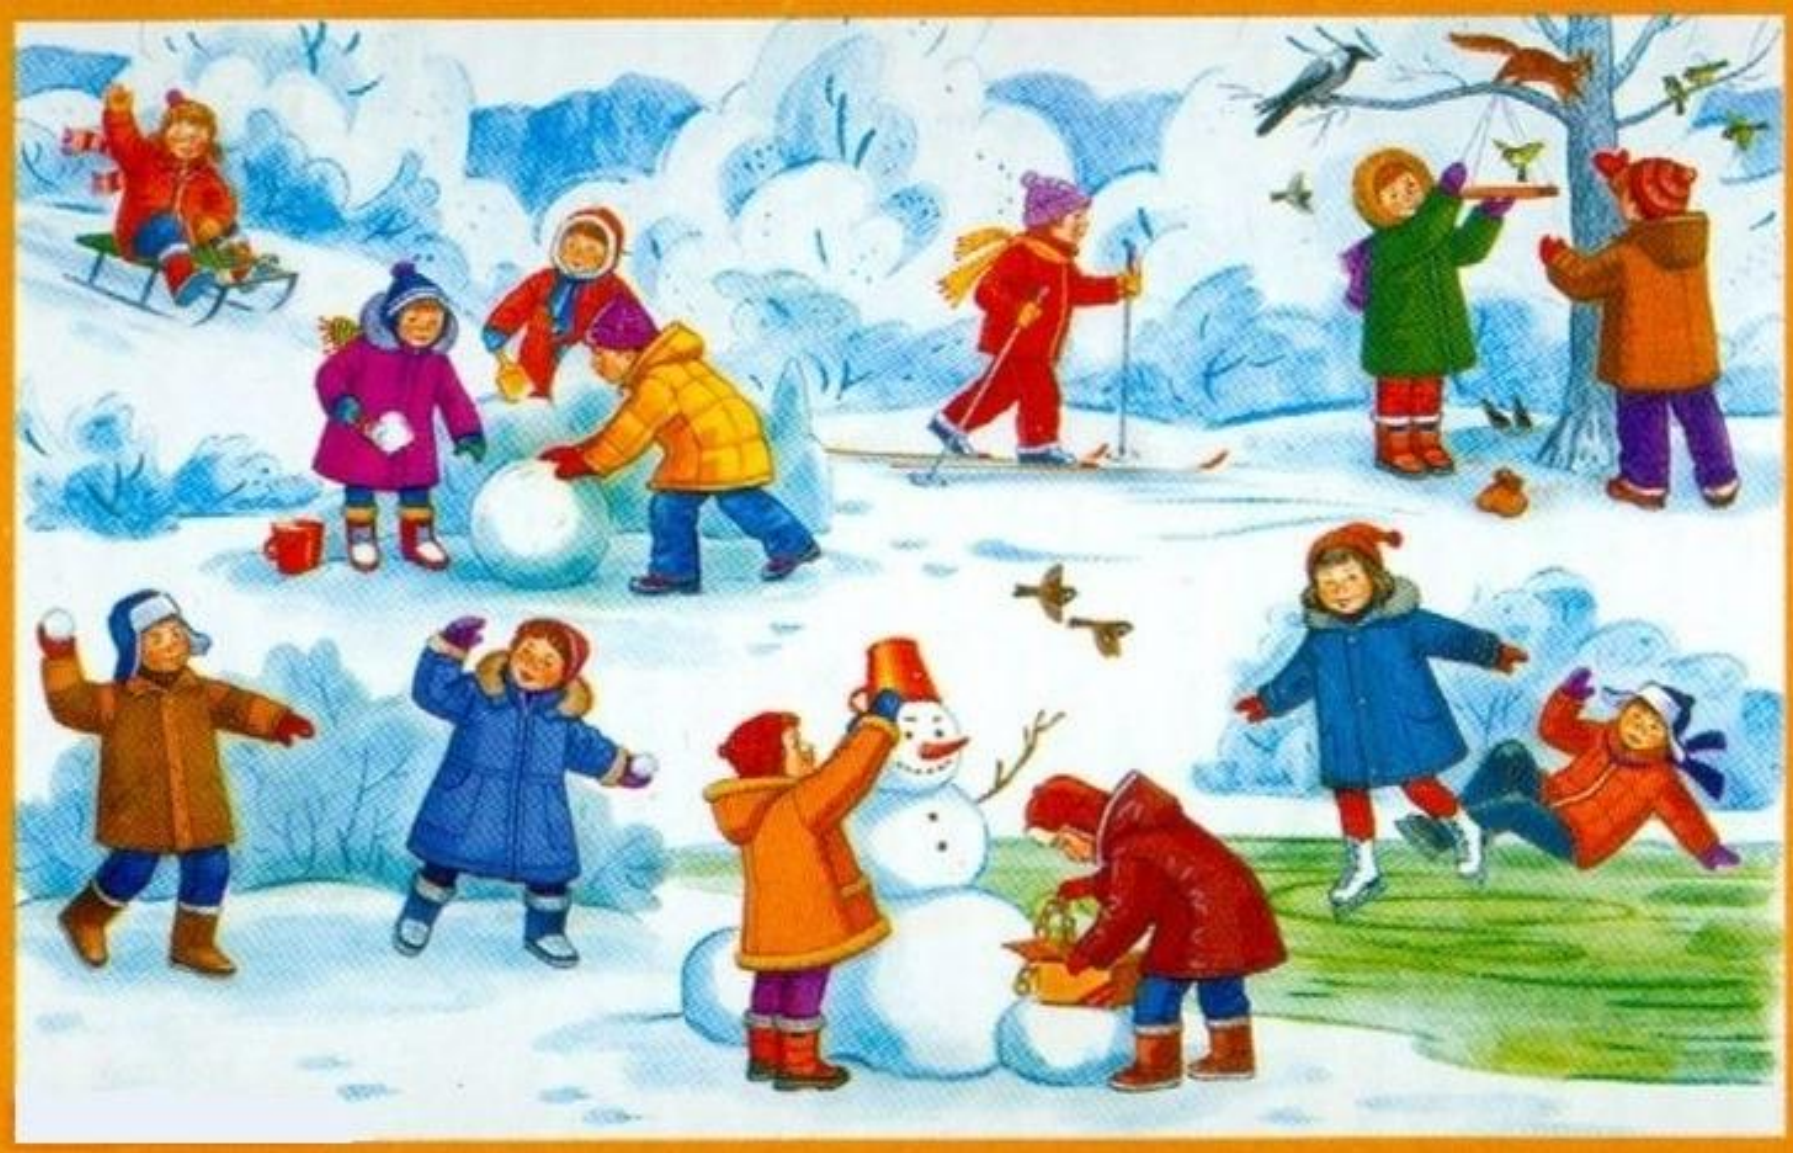

The background is a vibrant blue gradient, darker at the top and bottom and lighter in the center. It is adorned with numerous white snowflakes of various sizes and intricate patterns, scattered across the entire surface. Interspersed among the snowflakes are bright, multi-pointed starburst or 'sparkle' effects, adding a shimmering, festive quality to the design.

Рисунок
«Зимние забавы»

**Зимушка хрустальная
в гости к нам пришла
И забавы зимние
детям принесла
Лыжи, санки и коньки,
добрые снеговики
Всех ребят зовут гулять,
с ними поиграть!**

**Посмотрите, как весело играют дети!
Зима это то время, когда мы можем
кататься на санках, коньках, лыжах,
лепить снеговиков. В эти игры мы
можем играть только зимой. Все эти
излюбленные детские забавы можно
отразить в рисунках.**

Поскольку главными участниками развлечений являются дети, то сначала нужно вспомнить, как рисуется человеческая фигура. Первым делом следует нарисовать движущегося проволочного человечка, а после этого набросить на него одежду.

The background is a vibrant blue gradient, densely decorated with white snowflakes of various sizes and shapes. Interspersed among the snowflakes are bright, multi-pointed starburst or bokeh light effects, creating a shimmering, wintry atmosphere. The overall composition is festive and visually appealing.