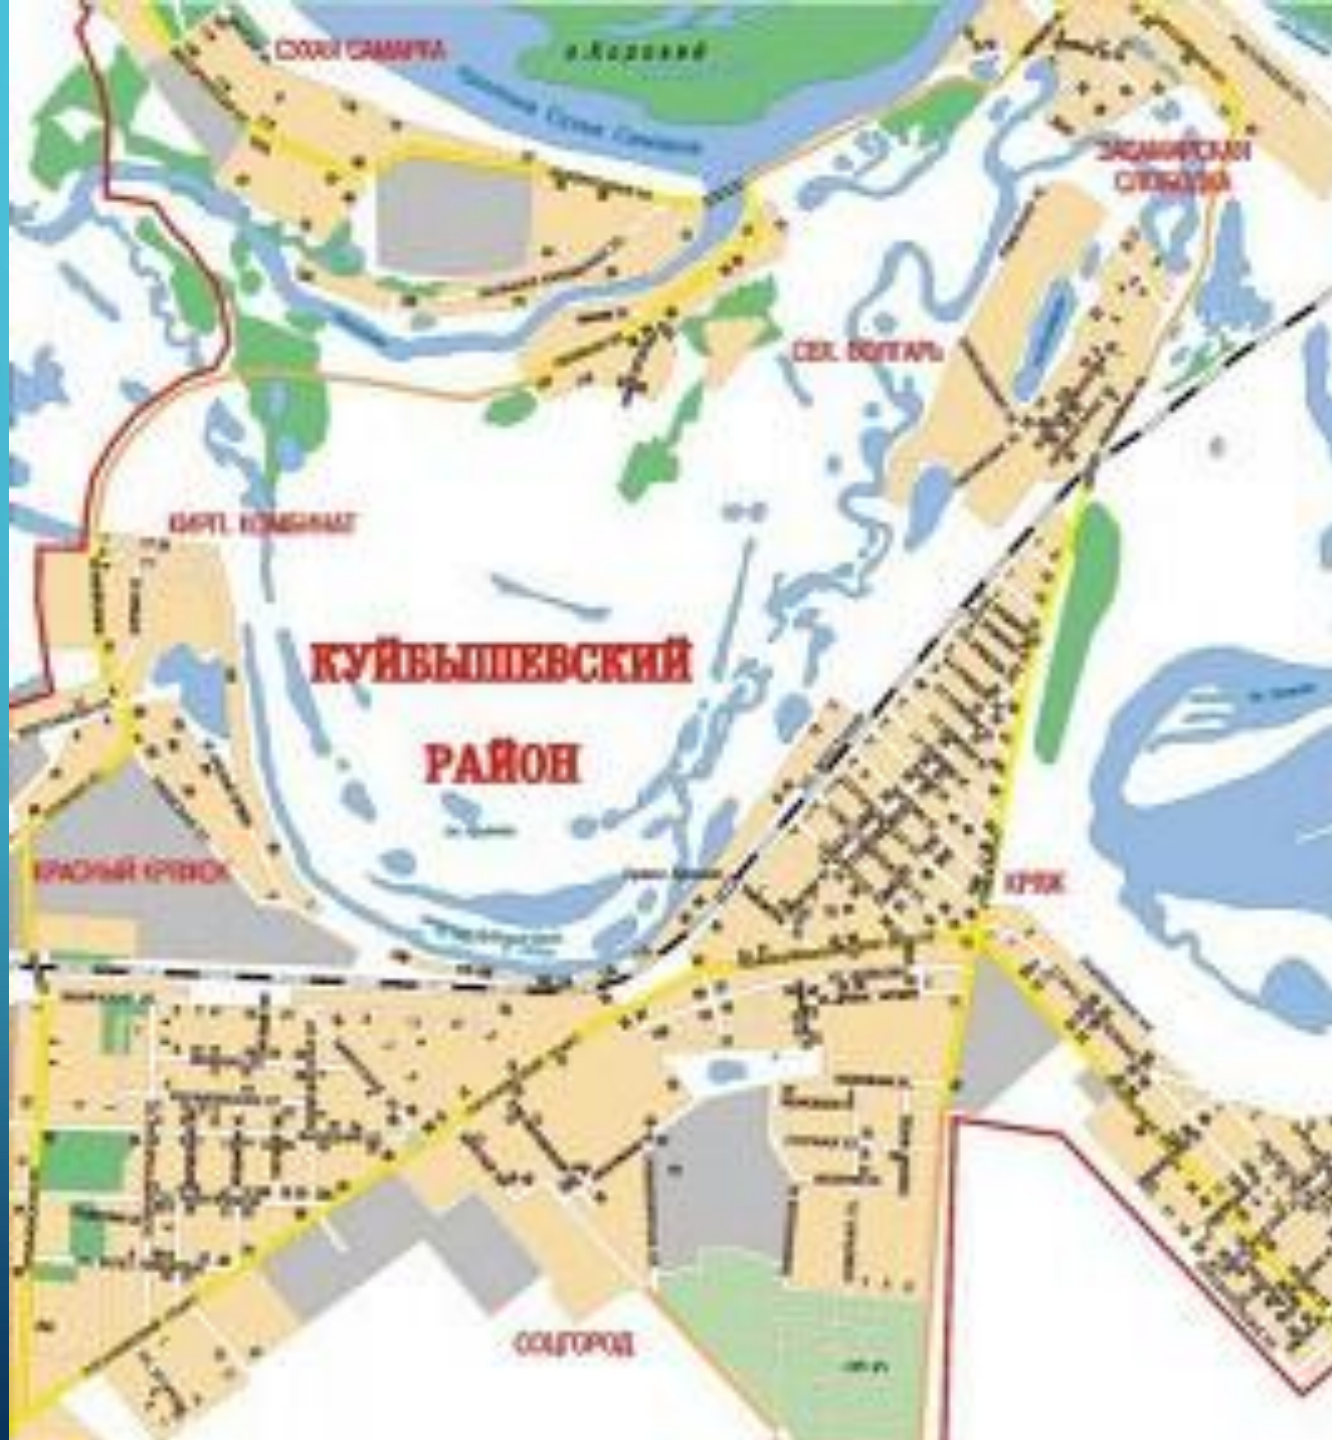

Улица Центральная

Куйбышевский район

КУЙБЫШЕВСКИЙ РАЙОН

Посадка помидоры. 1968 г.

ГОРОДСКОЕ УПРАВЛЕНИЕ ОБРАЗОВАНИЯ И НАУКИ
Г. САМАРА

СРЕДНЯЯ
ОБЩЕОБРАЗОВАТЕЛЬНАЯ
ШКОЛА № 52

ГОРОДСКОГО ОКРУГА
САМАРА

С 1 сентября 2011 г.
Школа №52 г.о. Самара
ПОСЫЛ ВИМ
Селена Фёдора Фёдоровича
Генерального директора
Объединения "Юра"

ОСНОВАН
В
1943г.

КУИБЫШЕВСКИЙ

РАЙОН Г. САМАРА

The background is a dark blue gradient. In the corners, there are decorative white and light blue circuit-like patterns consisting of lines and small circles, resembling a PCB or a network diagram.