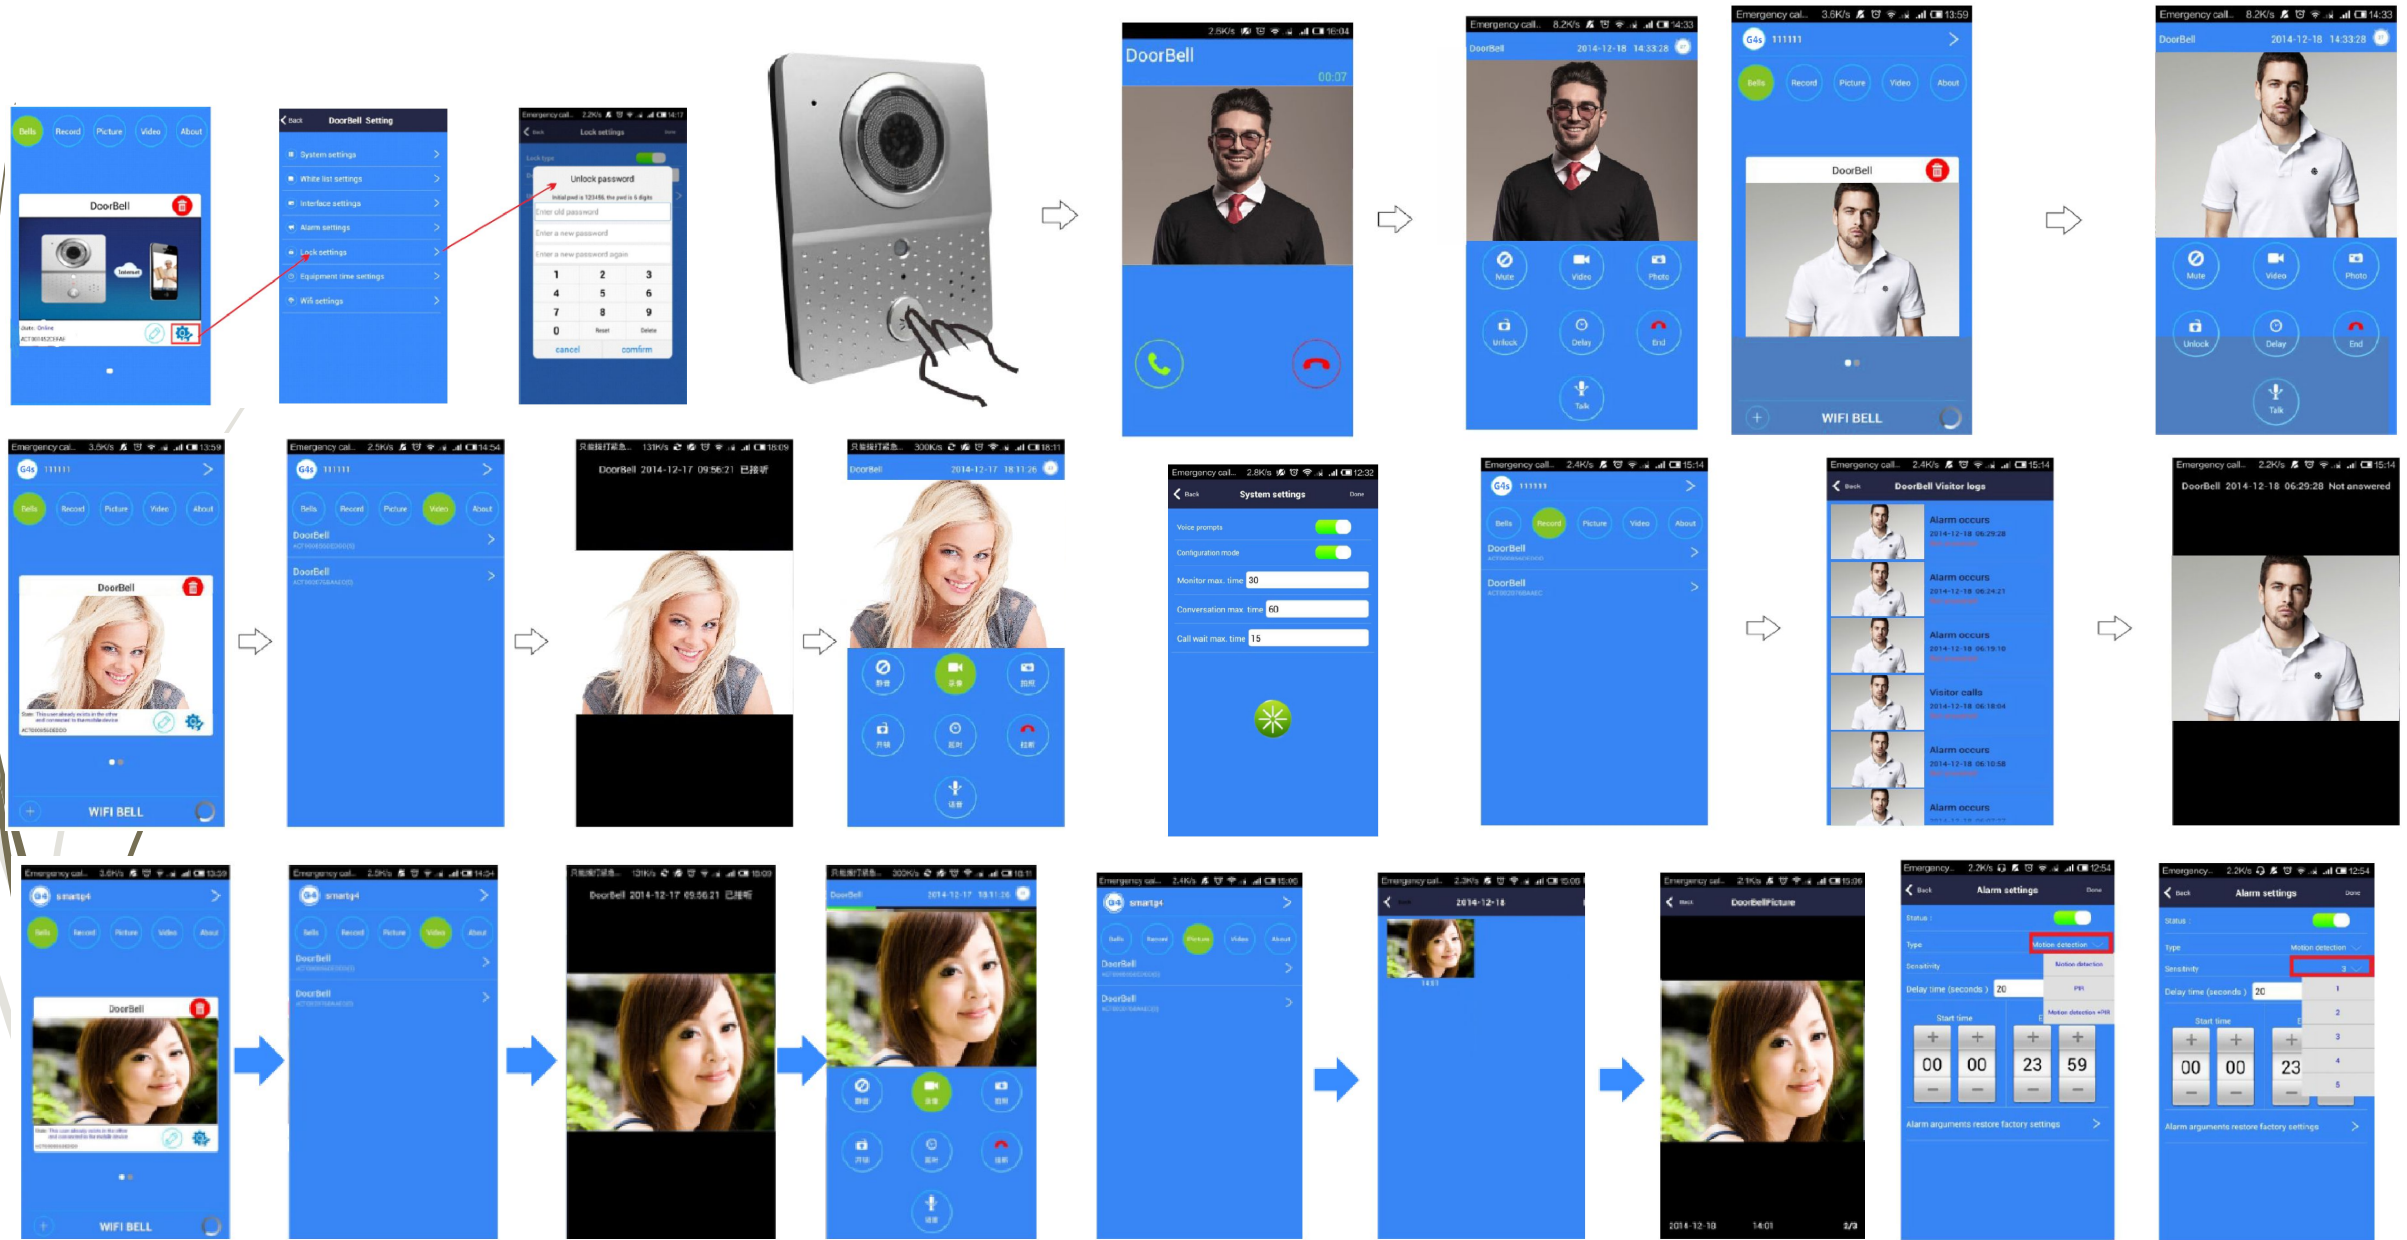

Возможность подключить до 8 устройств для наблюдения

Функции Видео Домофона Wi-Fi

1-Микрофон. 2-Видеокамера HD. 3-Инфракрасная подсветка. 4-Крепление. 5-PIR детектор. 6-Индикатор LED. 7-Кнопка вызова. 8-Динамик. 9-Защелка. 10-Подключение Lan RJ45. 11-Антенна WiFi. 12-Козырек. 13-Радио звонок, 30 мелодий.

Работа Видео Домофона в разных режимах

Видеодомофон MAGIC-i (iVDP) - это Ваша идеальная безопасность установленная на Вашу дверь

- **«Magic-i»** - это умный видеодомофон (iVDP), который позволяет Вам отвечать по нему, используя свой смартфон. **«Magic-i»** имеет видеокамеру, специальный датчик движения, микрофон и динамик, который позволяет видеть, слышать и говорить с вашим гостем с мобильного устройства ОС IOS или Android - в любой точке мира!
- Когда посетитель нажимает на кнопку вызова видеодомофона, «Magic-i» отправляет на Ваш смартфон уведомление о том, что кто-то находится возле вашей двери. Если Вы принимаете уведомление, то видеокамера «Magic-i» отправит Вам видео данные на Ваш смартфон в реальном режиме времени.
- Вы можете видеть, слушать и разговаривать с Вашими посетителями, открывать 2 замка или включать устройства . Вы можете записать видео или сделать фото гостя.