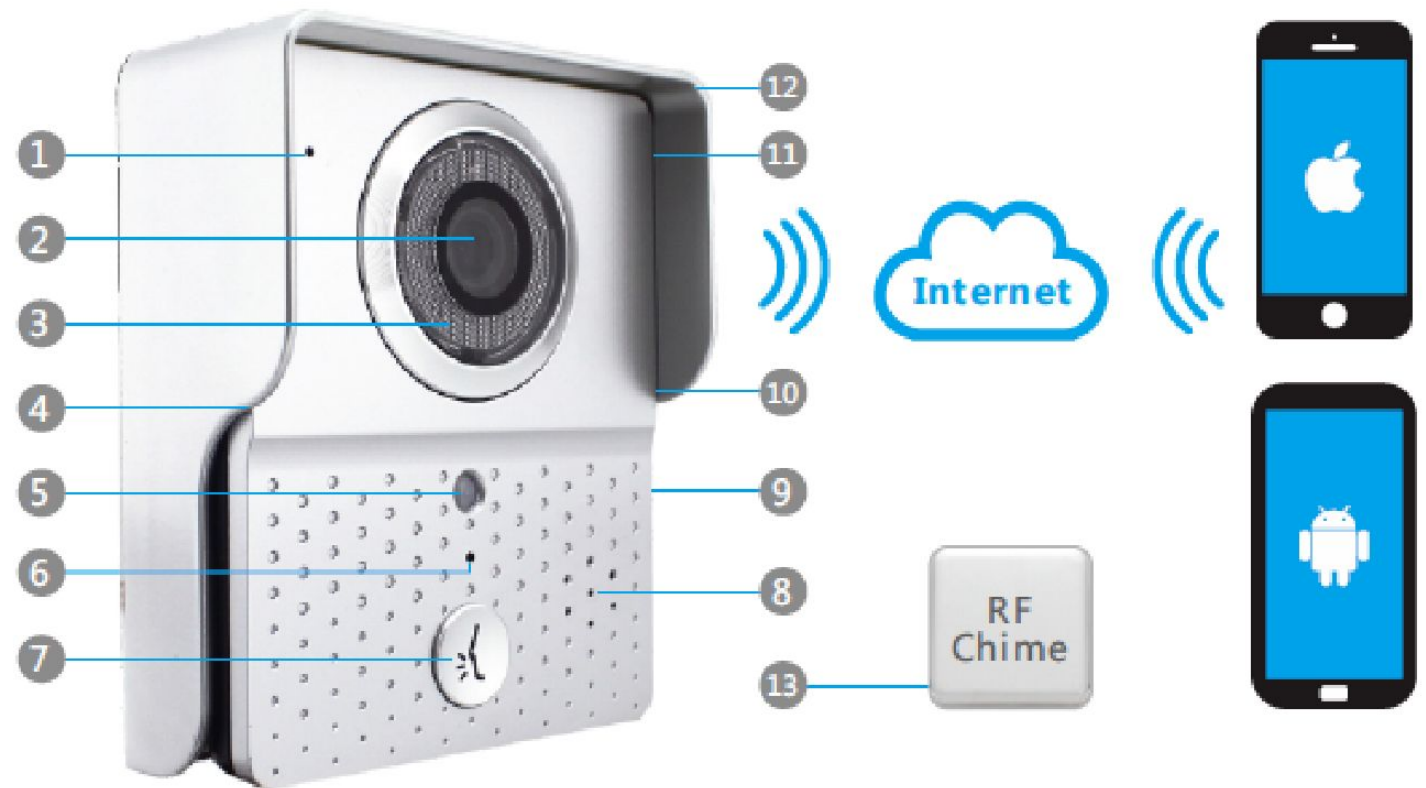

Возможность подключить до 8 устройств для наблюдения

Функции Видео Домофона Wi-Fi

1-Микрофон. 2-Видеокамера HD. 3-Инфракрасная подсветка. 4-Крепление. 5-PIR детектор. 6-Индикатор LED. 7-Кнопка вызова. 8-Динамик. 9-Защелка. 10-Подключение Lan RJ45. 11-Антенна WiFi. 12-Козырек. 13-Радио звонок, 30 мелодий.

Работа Видео Домофона в разных режимах

Видеодомофон MAGIC-i (iVDP) - это Ваша идеальная безопасность установленная на Вашу дверь

- **«Magic-i»** - это умный видеодомофон (iVDP), который позволяет Вам отвечать по нему, используя свой смартфон. **«Magic-i»** имеет видеокамеру, специальный датчик движения, микрофон и динамик, который позволяет видеть, слышать и говорить с вашим гостем с мобильного устройства ОС IOS или Android - в любой точке мира!
- Когда посетитель нажимает на кнопку вызова видеодомофона, «Magic-i» отправляет на Ваш смартфон уведомление о том, что кто-то находится возле вашей двери. Если Вы принимаете уведомление, то видеокамера «Magic-i» отправит Вам видео данные на Ваш смартфон в реальном режиме времени.
- Вы можете видеть, слушать и разговаривать с Вашими посетителями, открывать 2 замка или включать устройства . Вы можете записать видео или сделать фото гостя.