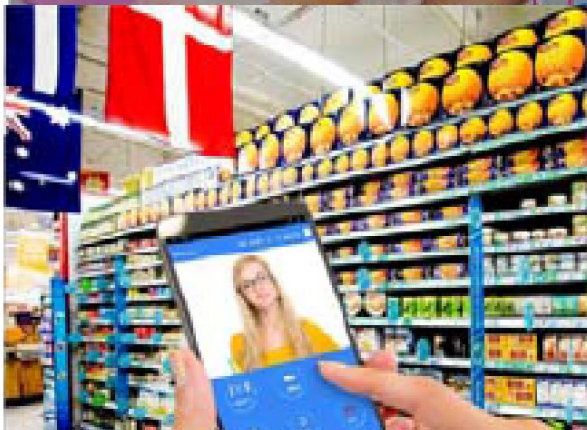

Возможность подключить до 8 устройств для наблюдения