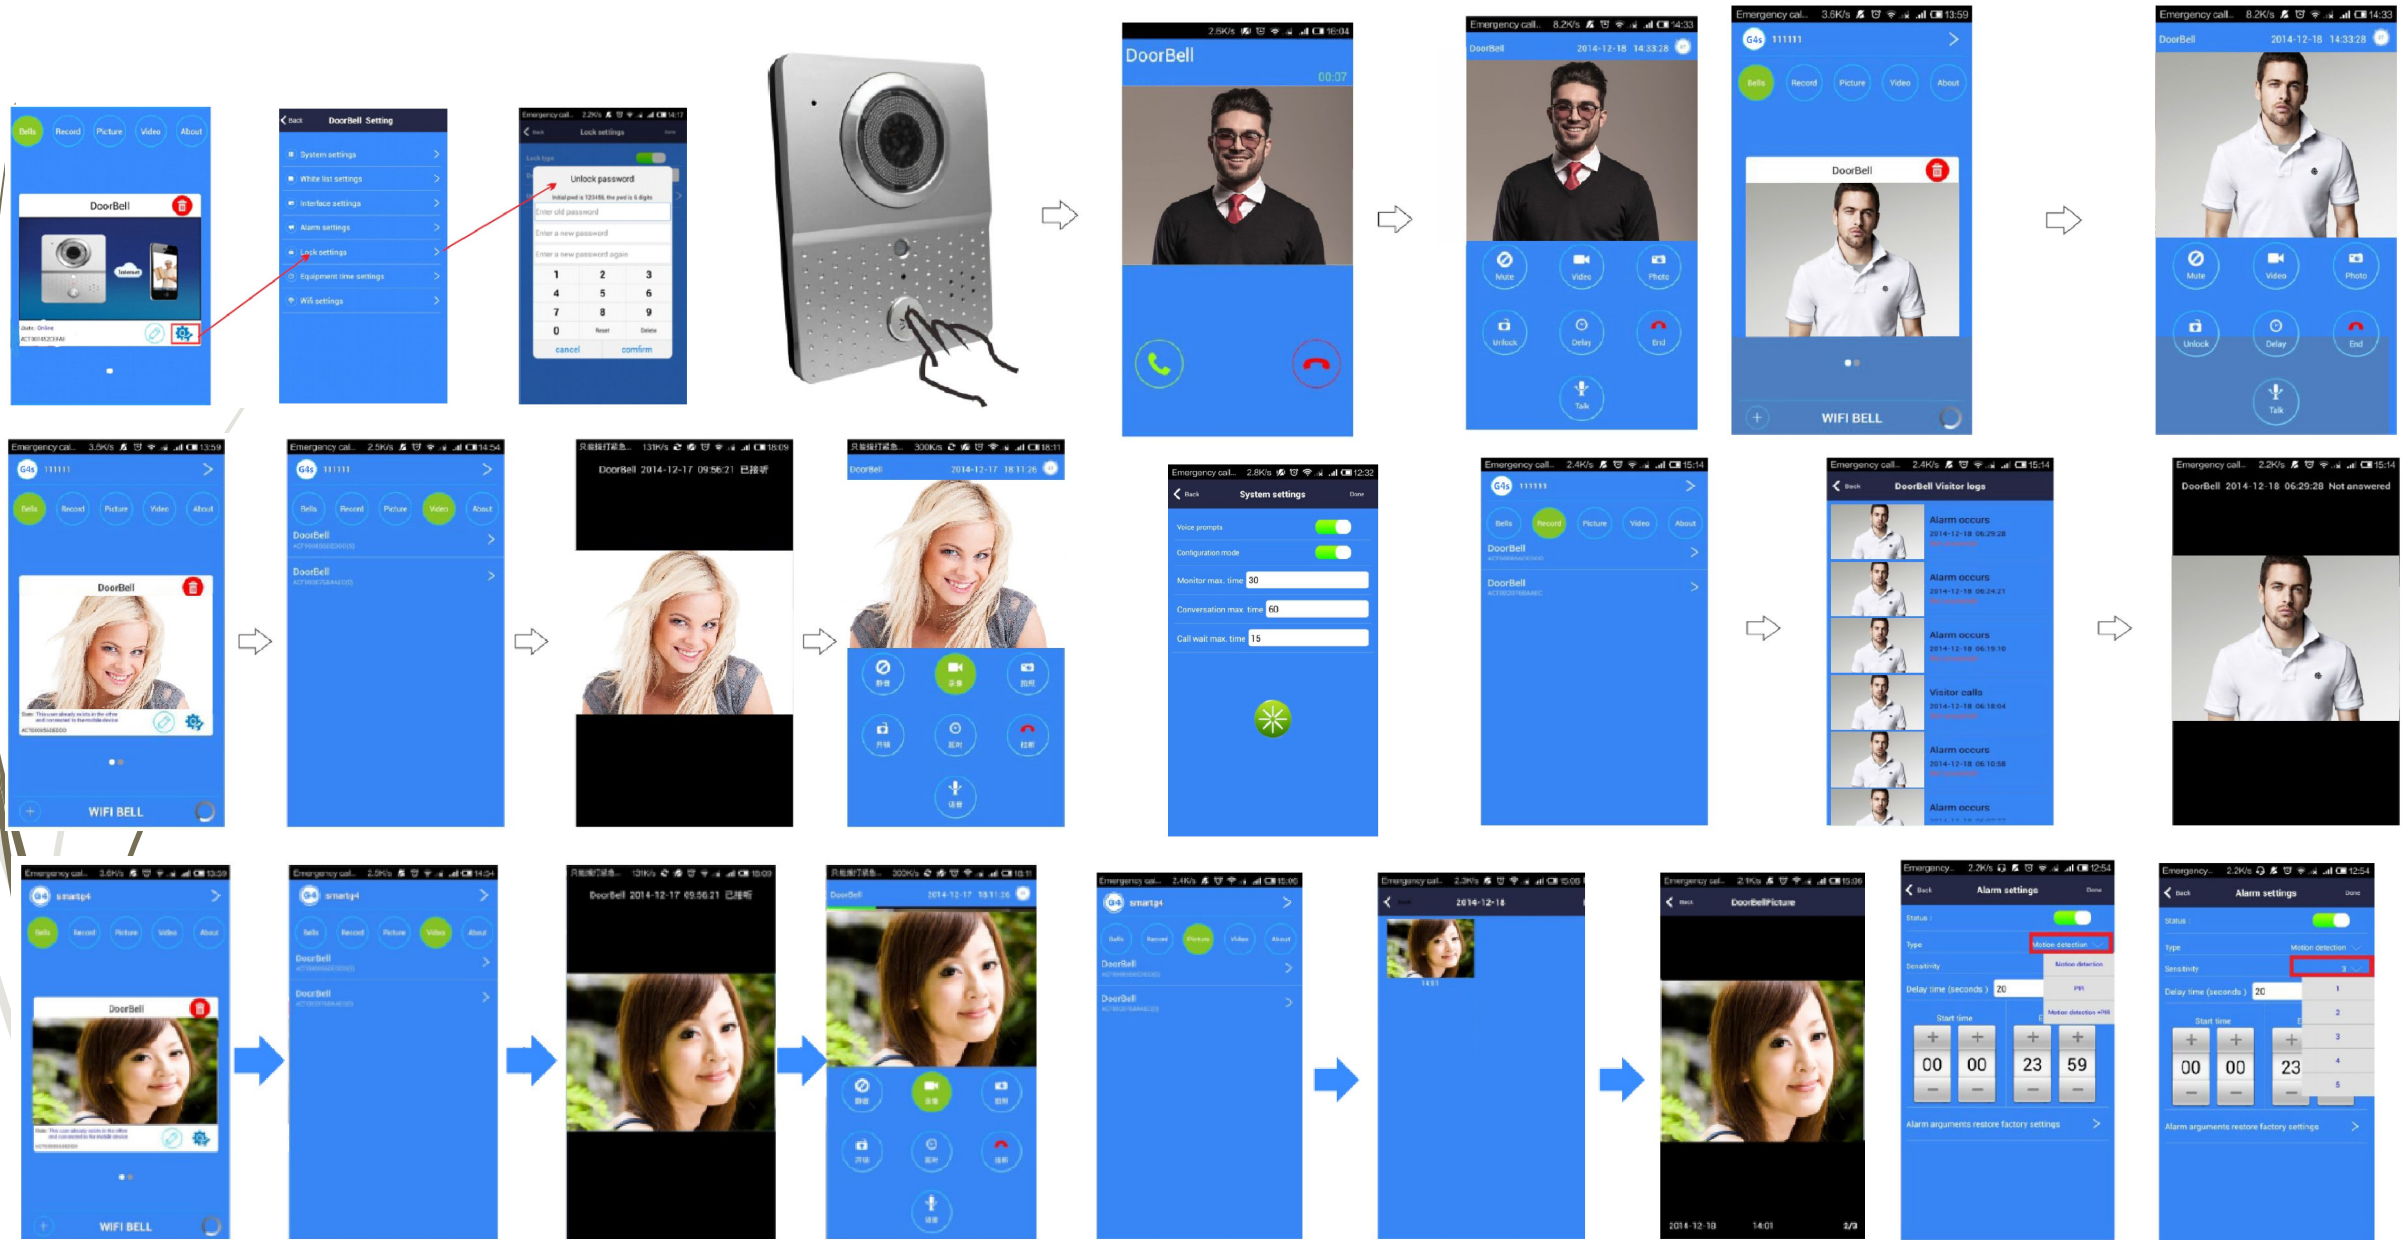

# Возможность подключить до 8 устройств для наблюдения

# Функции Видео Домофона Wi-Fi

1-Микрофон. 2-Видеокамера HD. 3-Инфракрасная подсветка. 4-Крепление. 5-PIR детектор. 6-Индикатор LED. 7-Кнопка вызова. 8-Динамик. 9-Защелка. 10-Подключение Lan RJ45. 11-Антенна WiFi. 12-Козырек. 13-Радио звонок, 30 мелодий.

# Работа Видео Домофона в разных режимах

# Видеодомофон MAGIC-i (iVDP) - это Ваша идеальная безопасность установленная на Вашу дверь

- **«Magic-i»** - это умный видеодомофон (iVDP), который позволяет Вам отвечать по нему, используя свой смартфон. **«Magic-i»** имеет видеокамеру, специальный датчик движения, микрофон и динамик, который позволяет видеть, слышать и говорить с вашим гостем с мобильного устройства ОС IOS или Android - в любой точке мира!
- Когда посетитель нажимает на кнопку вызова видеодомофона, «Magic-i» отправляет на Ваш смартфон уведомление о том, что кто-то находится возле вашей двери. Если Вы принимаете уведомление, то видеокамера «Magic-i» отправит Вам видео данные на Ваш смартфон в реальном режиме времени.
- Вы можете видеть, слушать и разговаривать с Вашими посетителями, открывать 2 замка или включать устройства . Вы можете записать видео или сделать фото гостя.