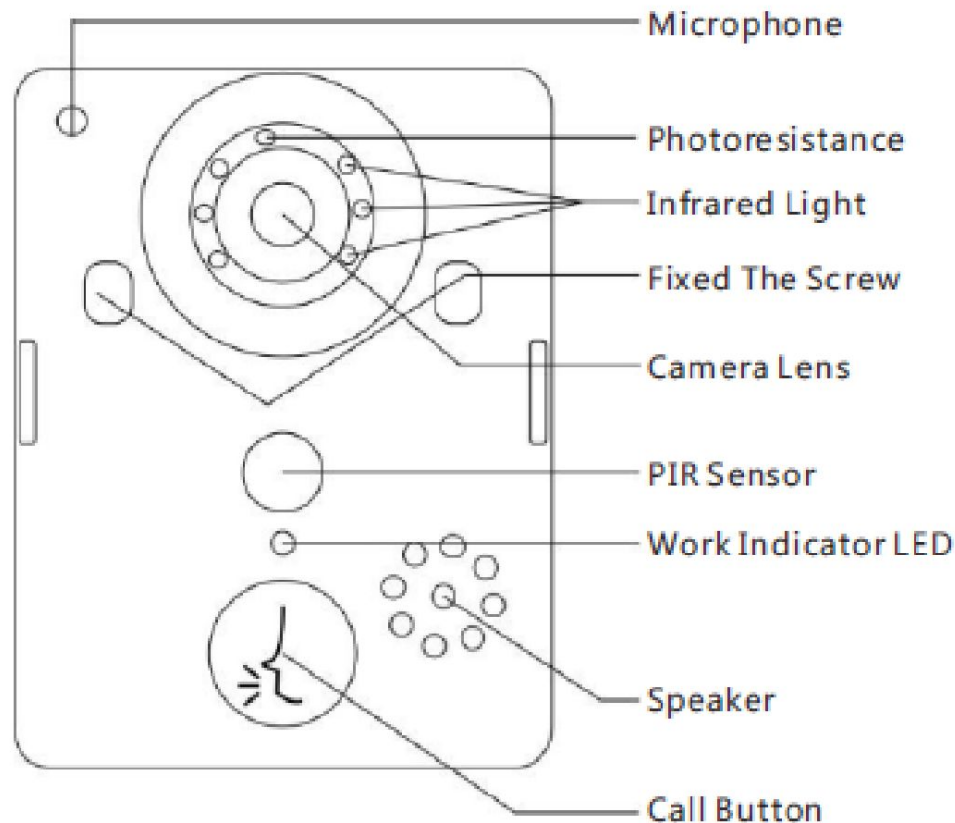

Apartment Door

Кому нужно установить и для Чего это необходимо?

- - для Дома безопасность жилья, возможность открыть ворота для заезда автомобиля гостя, открыть входную дверь.
- - для Квартиры возможность получить фото, видео, гостей, открыть дверь тамбура, дверь в вашу квартиру.
- - для Дачи отпугнуть вора озвучив аудио сообщения при подходе к объекту, создать эффект присутствия хозяина.
- - для Офиса общение с гостем по домофону, получить фотографии всех гостей, открыть входную дверь, СКУД.
- - для Склада открыть вход в склад, вход по картам, контроль доступа, фиксация всех клиентов, вызов кладовщика.
- - для личного кабинета видеть активность возле кабинета, контроль доступа, фиксация входящих.
- - для Ресторана связь с гостем, вызов персонала, фото или видео всех входящих гостей, контроль работников.

Возможность подключить до 8 устройств для наблюдения

Функции Видео Домофона Wi-Fi

1-Микрофон. 2-Видеокамера HD. 3-Инфракрасная подсветка. 4-Крепление. 5-PIR детектор. 6-Индикатор LED. 7-Кнопка вызова. 8-Динамик. 9-Защелка. 10-Подключение Lan RJ45. 11-Антенна WiFi. 12-Козырек. 13-Радио звонок, 30 мелодий.