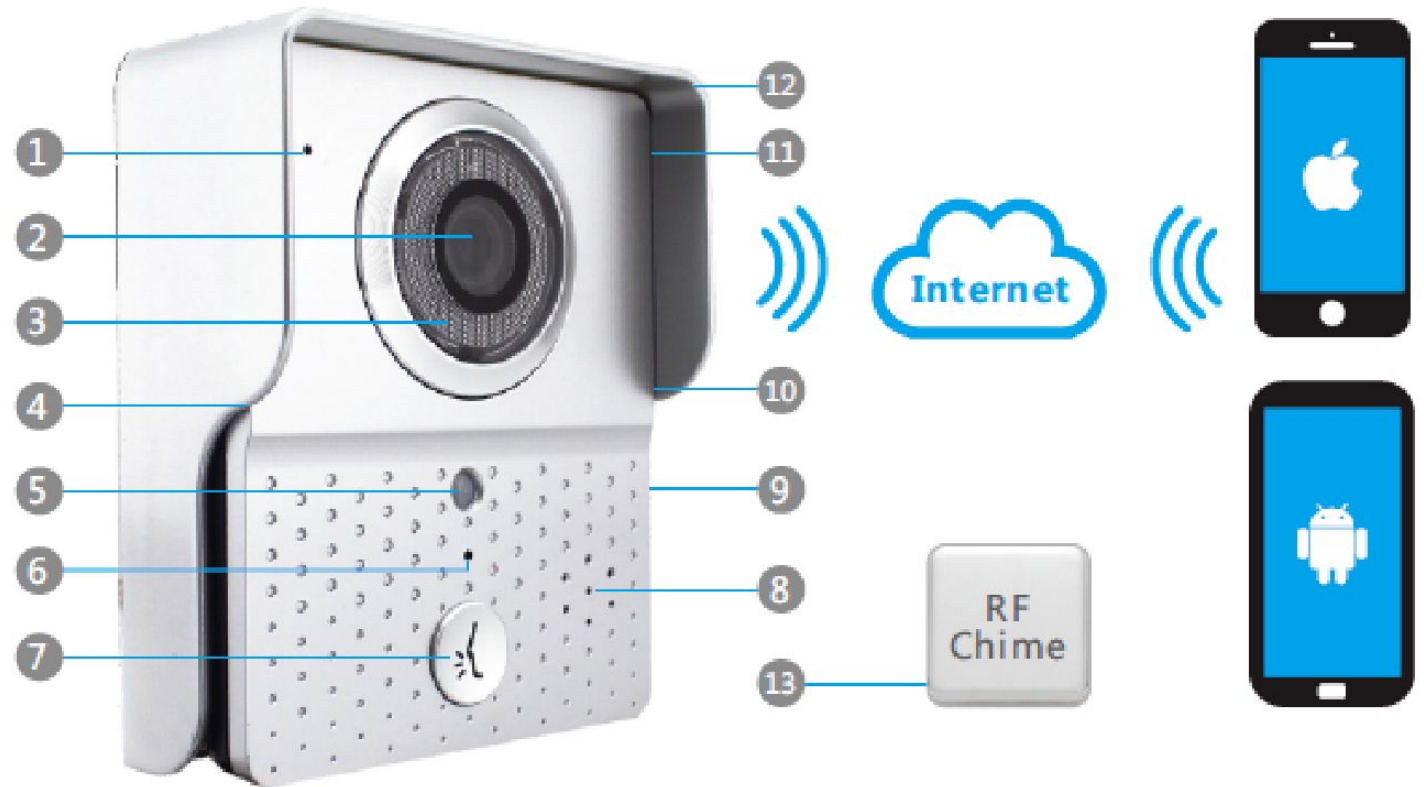

Функции Видео Домофона Wi-Fi

1-Микрофон. 2-Видеокамера HD. 3-Инфракрасная подсветка. 4-Крепление. 5-PIR детектор. 6-Индикатор LED. 7-Кнопка вызова. 8-Динамик. 9-Защелка. 10-Подключение Lan RJ45. 11-Антенна WiFi. 12-Козырек. 13-Радио звонок, 30 мелодий.