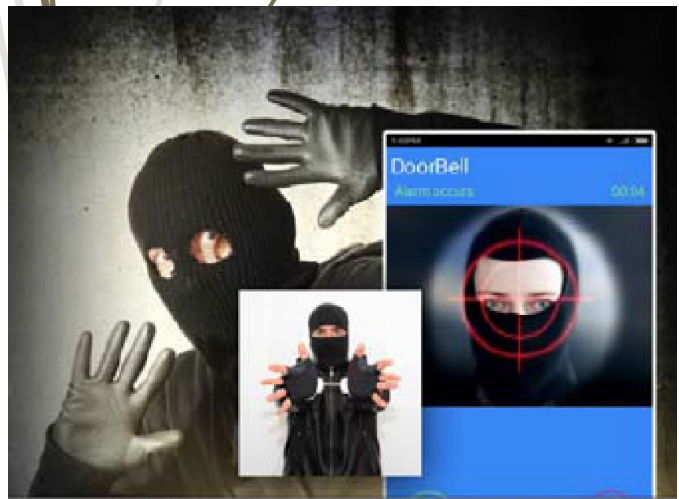

Возможность подключить до 8 устройств для наблюдения