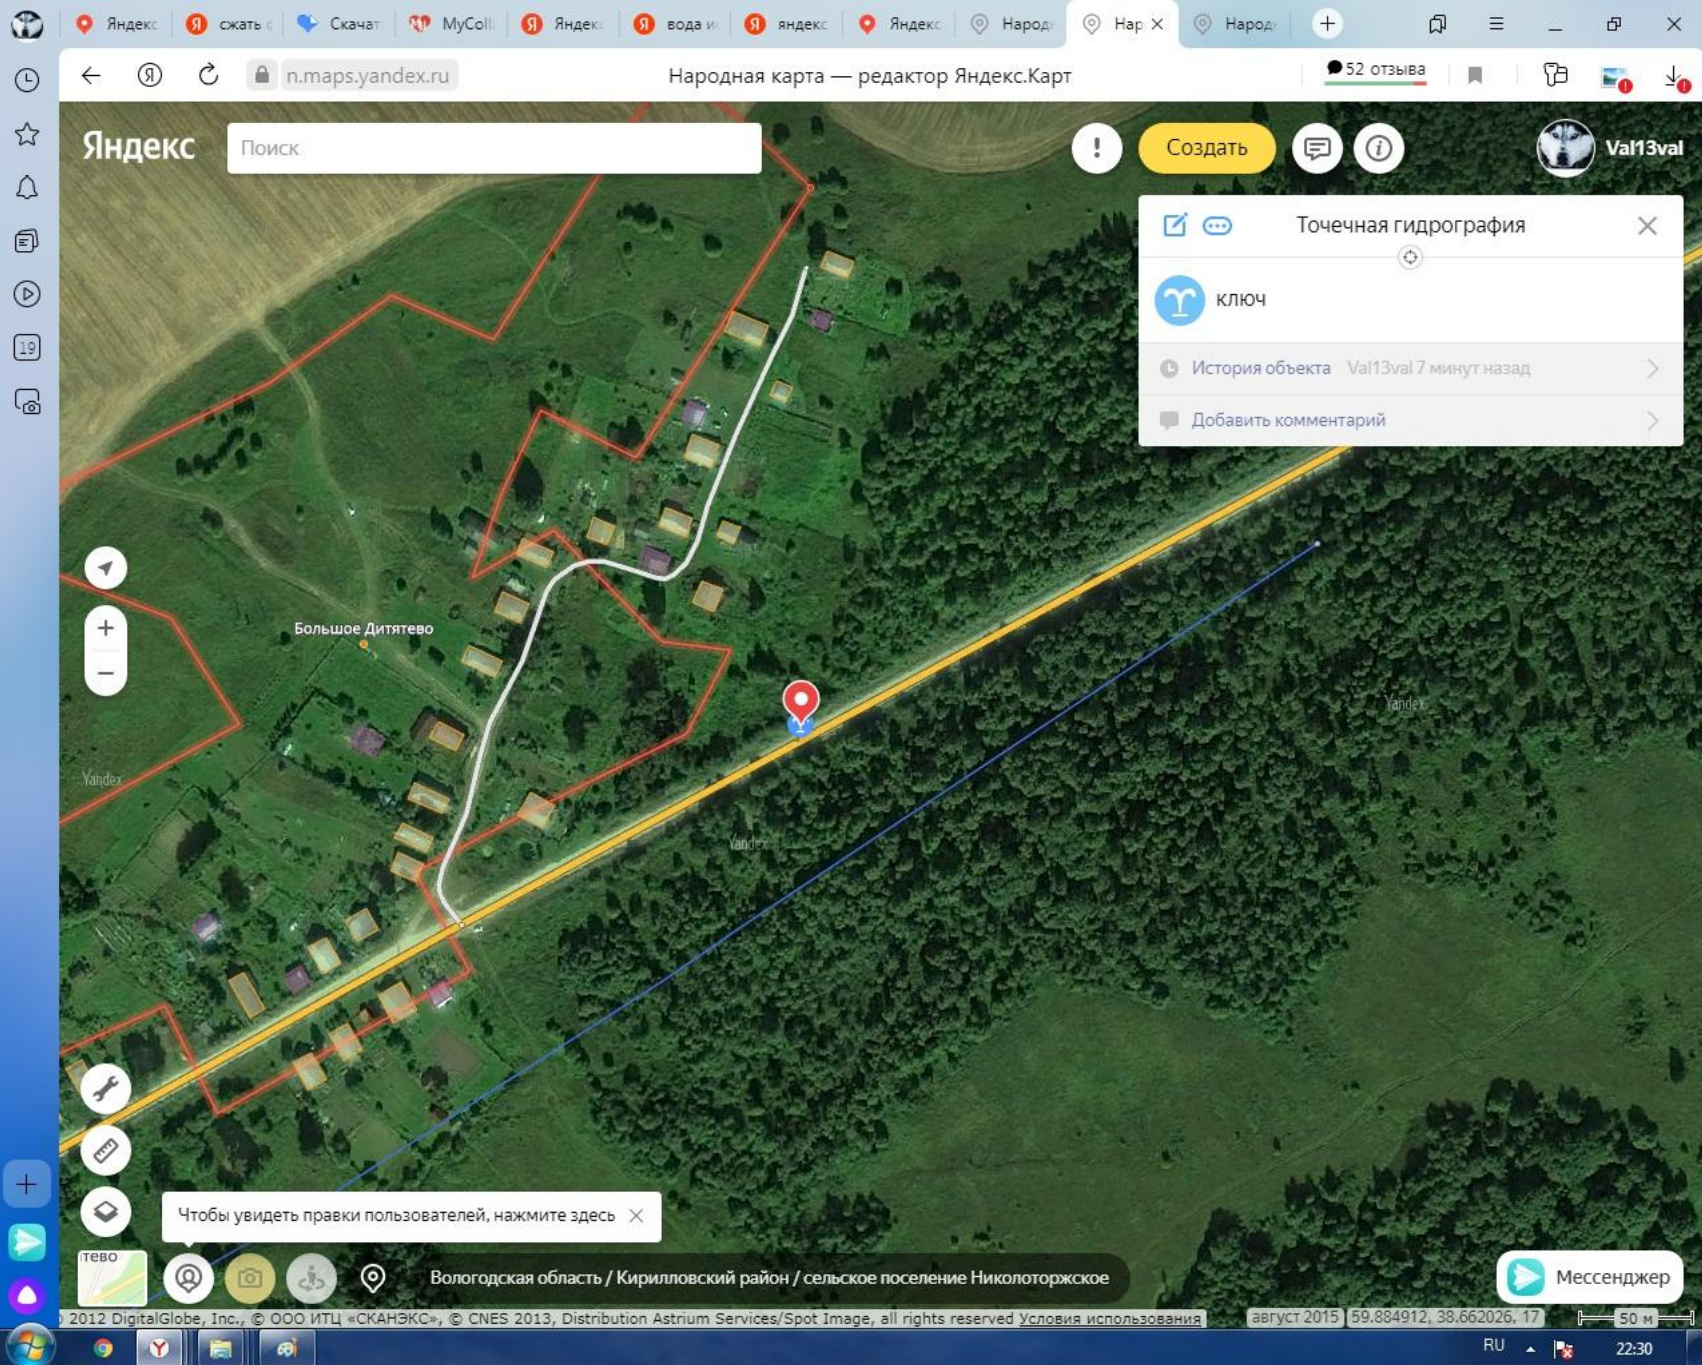

По
температуре

Источник «Флора и Лавра»

Точечная гидрография

ключ

История объекта Va113val 3 минуты назад

Добавить комментарий

Чтобы увидеть правки пользователей, нажмите здесь

Вологодская область / Кирилловский район / сельское поселение Николоторжское

Чтобы увидеть правки пользователей, нажмите здесь

Вологодская область / Кирилловский район / деревня Лукинское-2

Мессенджер

© 2012 DigitalGlobe, Inc., © ООО ИТЦ «СКАНЭК», © CNES 2013, Distribution Astrium Services/Spot Image, all rights reserved Условия использования август 2015 59.918348, 38.712821, 17 50 м RU 22:28

Источник у д. Большое Дитятево

Ключ у д. Глубокое

Создать

Val13val

Точечная гидрография

ключ

История объекта Val13val 4 минуты назад

Добавить комментарий

Чтобы увидеть правки пользователей, нажмите здесь

A close-up photograph of a hand pouring water into a pool. The water is captured mid-pour, creating a vertical stream that hits the surface, forming concentric ripples. The background is a soft, out-of-focus green, suggesting a natural setting like a lake or a garden. The overall mood is serene and clean.