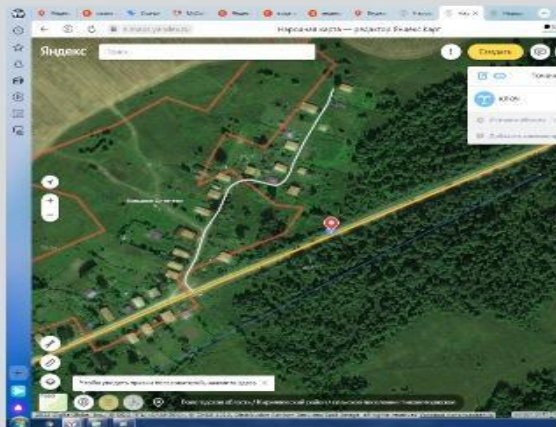

По
температуре

Источник «Флора и Лавра»

Точечная гидрография

ключ

История объекта Va113val 3 минуты назад

Добавить комментарий

Чтобы увидеть правки пользователей, нажмите здесь

Вологодская область / Кирилловский район / сельское поселение Николоторжское

Чтобы увидеть правки пользователей, нажмите здесь

Вологодская область / Кирилловский район / деревня Лукинское-2

Мессенджер

© 2012 DigitalGlobe, Inc., © ООО ИТЦ «СКАНЭК», © CNES 2013, Distribution Astrium Services/Spot Image, all rights reserved Условия использования август 2015 59.918348, 38.712821, 17 50 м RU 22:28

Источник у д. Большое Дитятево

Ключ у д. Глубокое

Создать

Val13val

Точечная гидрография

ключ

История объекта Val13val 4 минуты назад

Добавить комментарий

Чтобы увидеть правки пользователей, нажмите здесь

A close-up photograph of a hand pouring water into a pool. The water is captured mid-pour, creating a vertical stream that hits the surface, forming concentric ripples. The background is a soft, out-of-focus green, suggesting a natural setting like a lake or a garden. The overall mood is serene and clean.