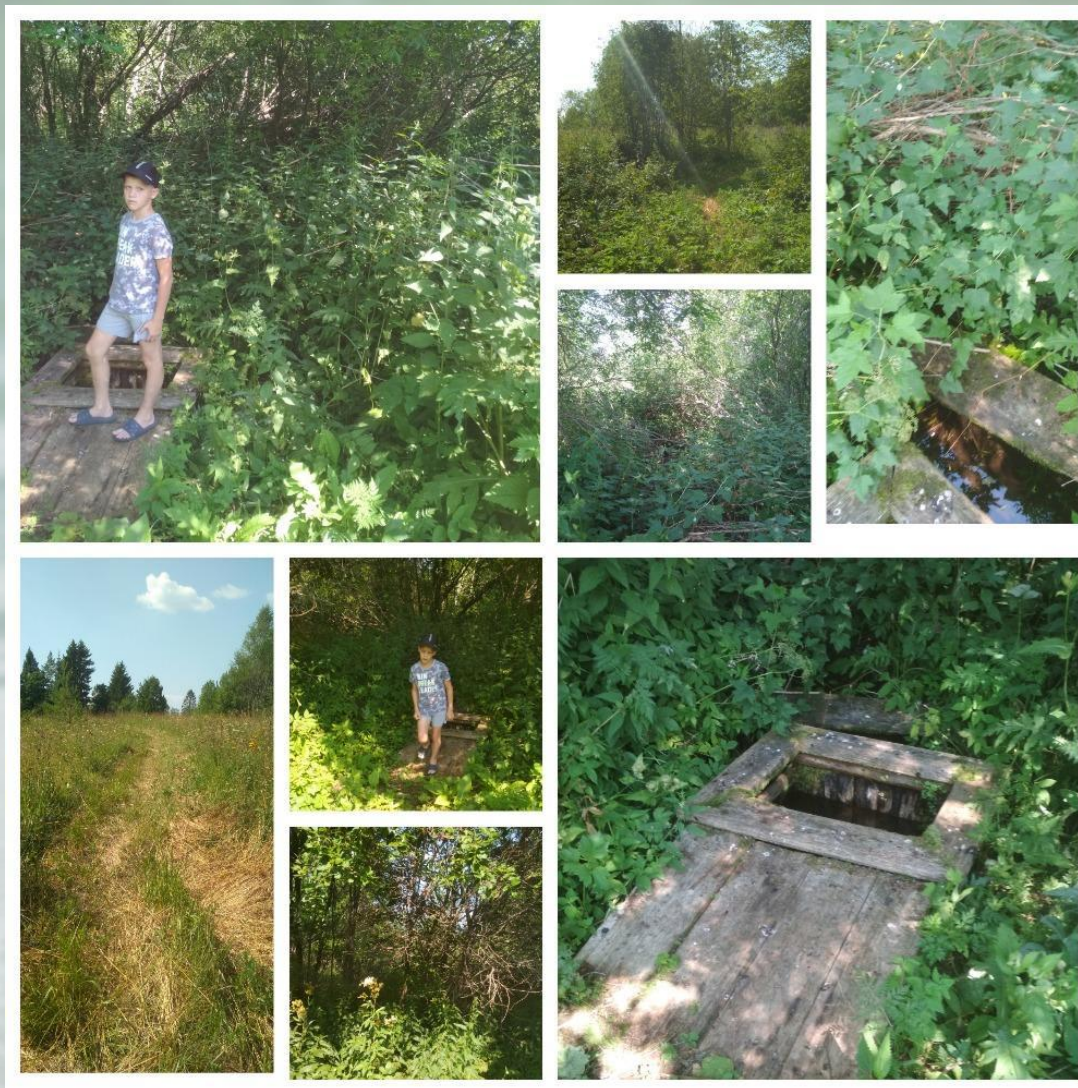

Ключ у д. Лукинское