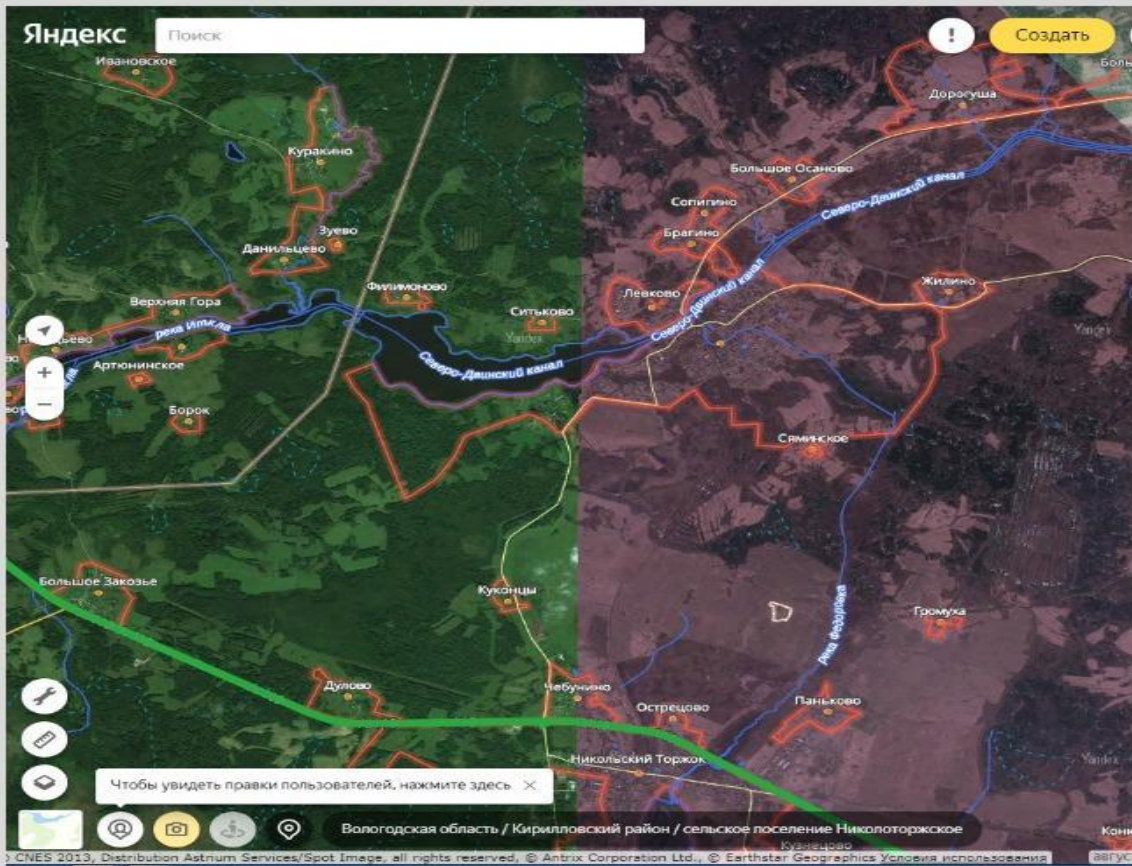

По
температуре

Источник «Флора и Лавра»

Точечная гидрография

ключ

История объекта Va113val 3 минуты назад

Добавить комментарий

Чтобы увидеть правки пользователей, нажмите здесь

Вологодская область / Кирилловский район / сельское поселение Николоторжское

Источник у д. Большое Дитятево

Ключ у д. Глубокое

Создать

Val13val

Точечная гидрография

ключ

История объекта Val13val 4 минуты назад

Добавить комментарий

Чтобы увидеть правки пользователей, нажмите здесь

A close-up photograph of a hand pouring water into a pool. The water is captured mid-pour, creating a vertical stream that hits the surface, forming concentric ripples. The background is a soft, out-of-focus green, suggesting a natural setting like a lake or a garden. The overall mood is serene and clean.