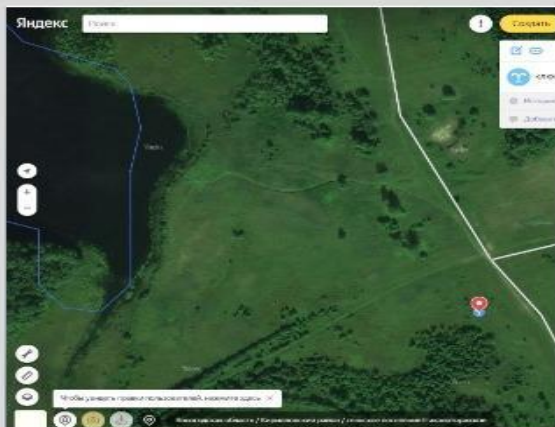

По
температуре

Источник «Флора и Лавра»

Точечная гидрография

ключ

История объекта Va113val 3 минуты назад

Добавить комментарий

Чтобы увидеть правки пользователей, нажмите здесь

Вологодская область / Кирилловский район / сельское поселение Николоторжское

Чтобы увидеть правки пользователей, нажмите здесь

Вологодская область / Кирилловский район / деревня Лукинское-2

Мессенджер

© 2012 DigitalGlobe, Inc., © ООО ИТЦ «СКАНЭК», © CNES 2013, Distribution Astrium Services/Spot Image, all rights reserved Условия использования август 2015 59.918348, 38.712821, 17 50 м RU 22:28

Источник у д. Большое Дитятево

Ключ у д. Глубокое

Создать

Val13val

Точечная гидрография

ключ

История объекта Val13val 4 минуты назад

Добавить комментарий

Чтобы увидеть правки пользователей, нажмите здесь

A close-up photograph of a hand pouring water into a pool. The water is captured mid-pour, creating a vertical stream that hits the surface, forming concentric ripples. The background is a soft, out-of-focus green, suggesting a natural setting like a lake or a garden. The overall mood is serene and clean.