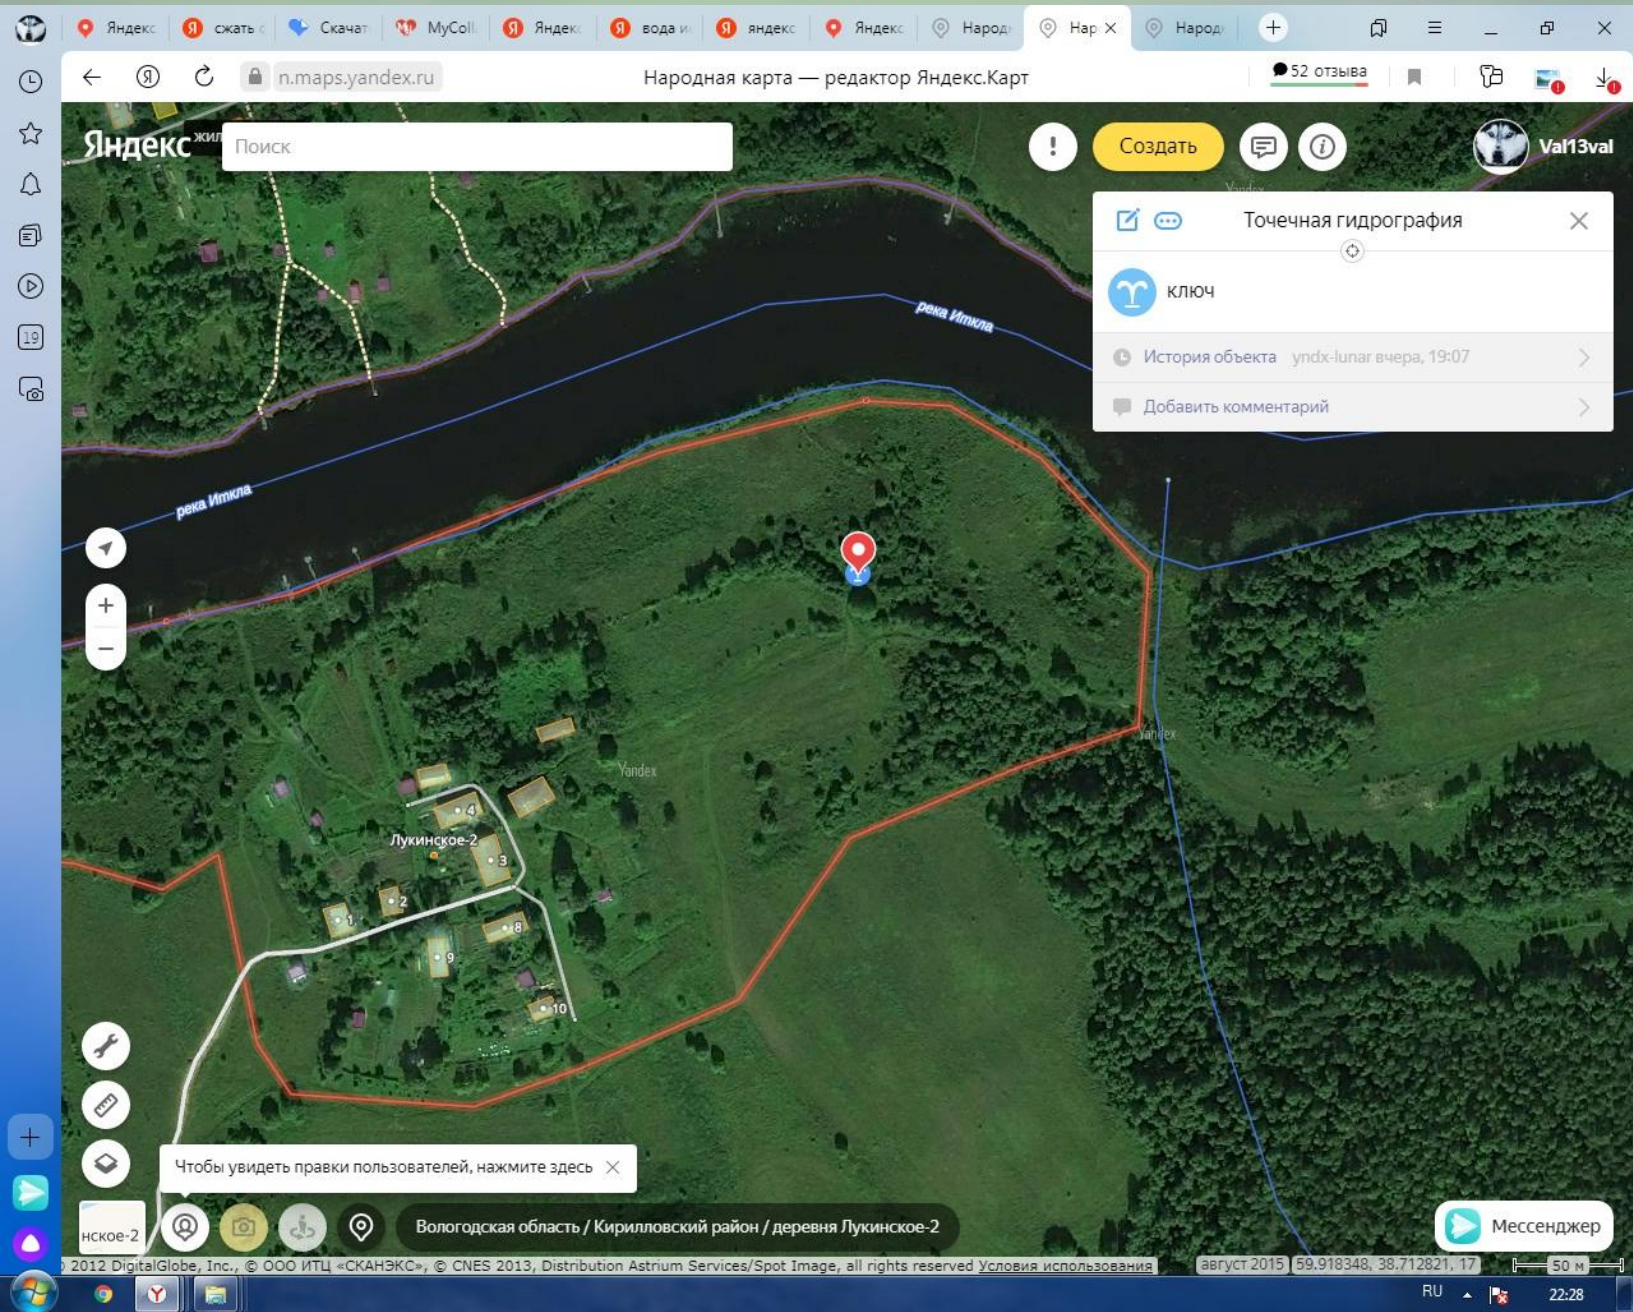

Яндекс Поиск

Создать Val13val

Точечная гидрография

Ключ

История объекта yndx-lunar вчера, 19:07

Добавить комментарий

река Иткла

река Иткла

Лукинское-2

Чтобы увидеть правки пользователей, нажмите здесь

Вологодская область / Кирилловский район / деревня Лукинское-2

Мессенджер

© 2012 DigitalGlobe, Inc., © ООО ИТЦ «СКАНЭК», © CNES 2013, Distribution Astrium Services/Spot Image, all rights reserved Условия использования август 2015 59.918348, 38.712821, 17 50 м RU 22:28