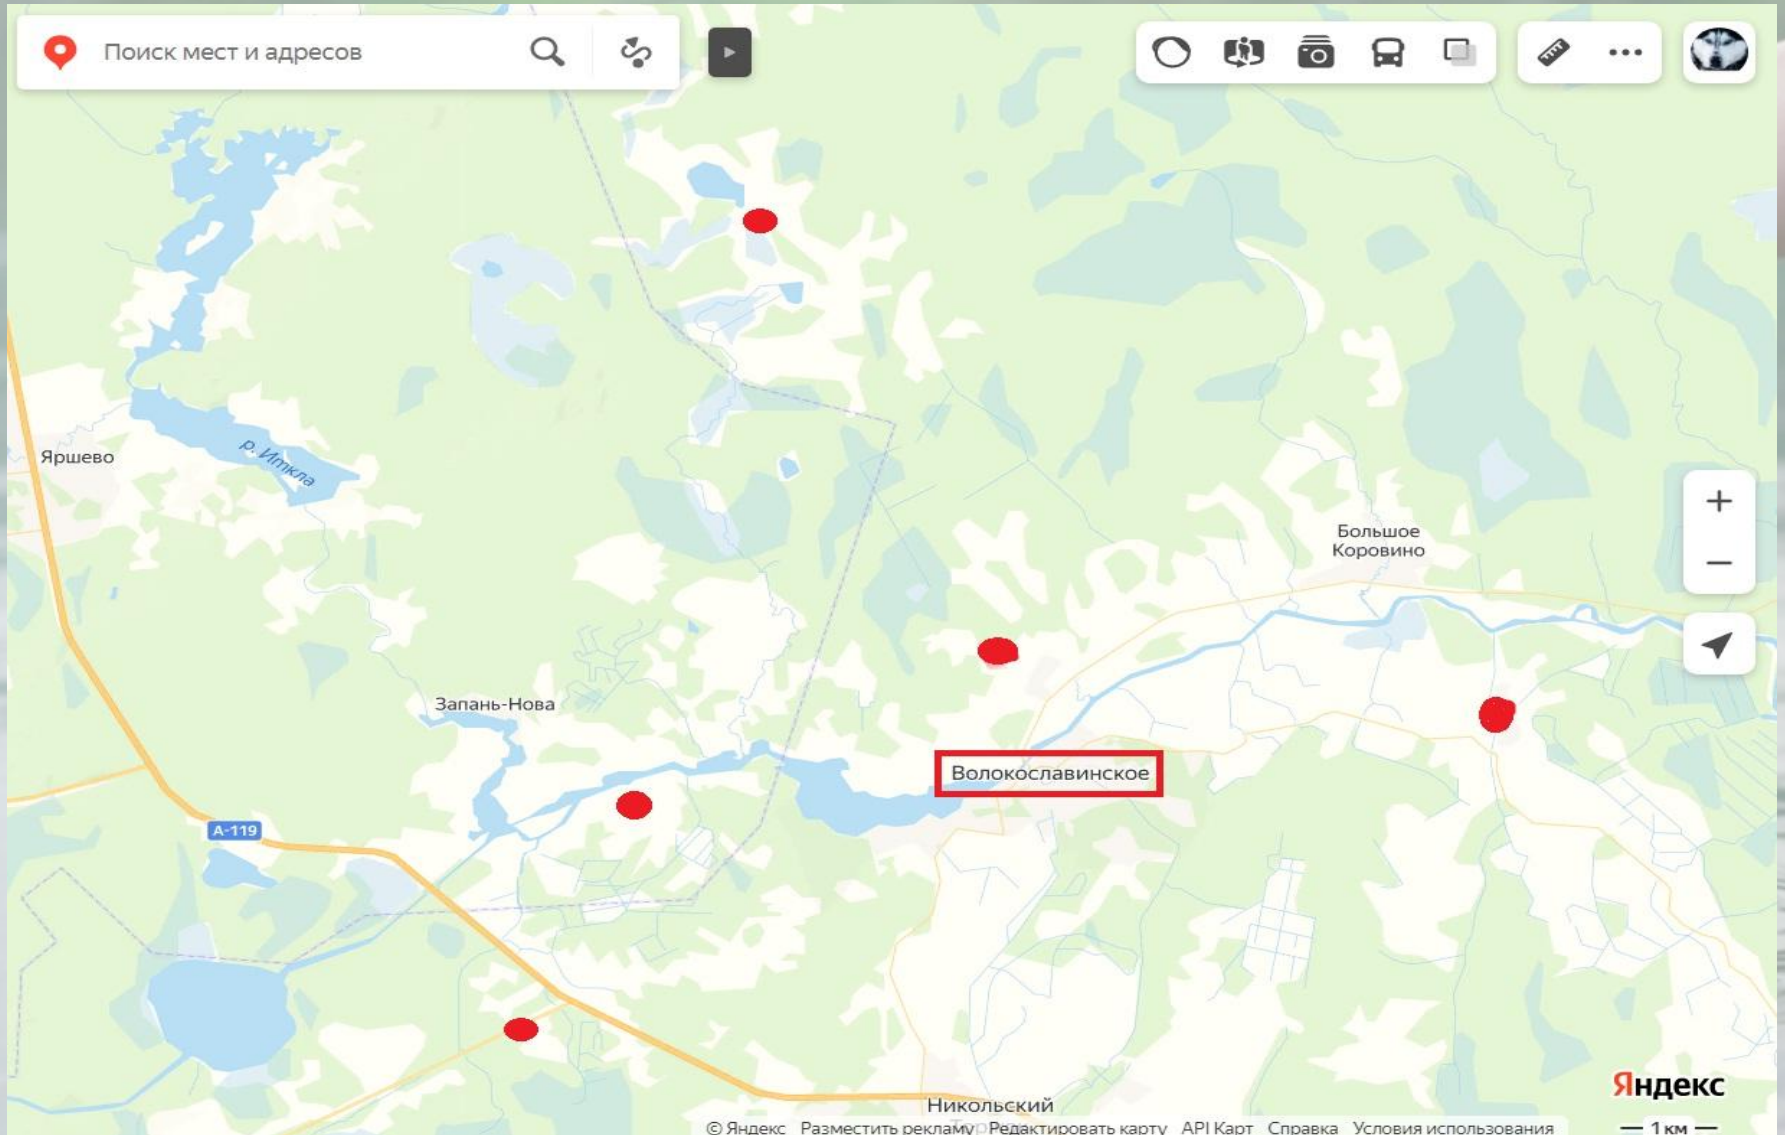

Родники близ с. Волокославинское