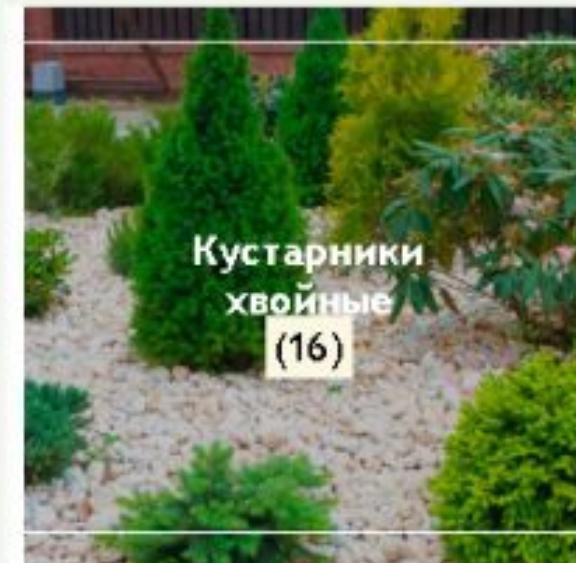

Страница - «Каталог»