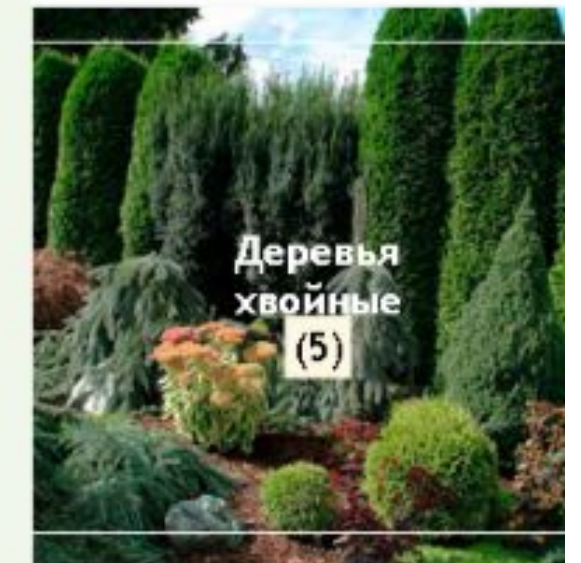

Страница - «Каталог»