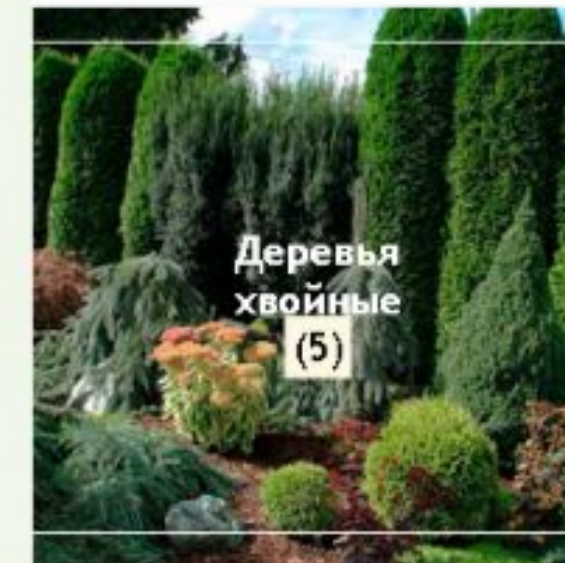

Страница - «Каталог»