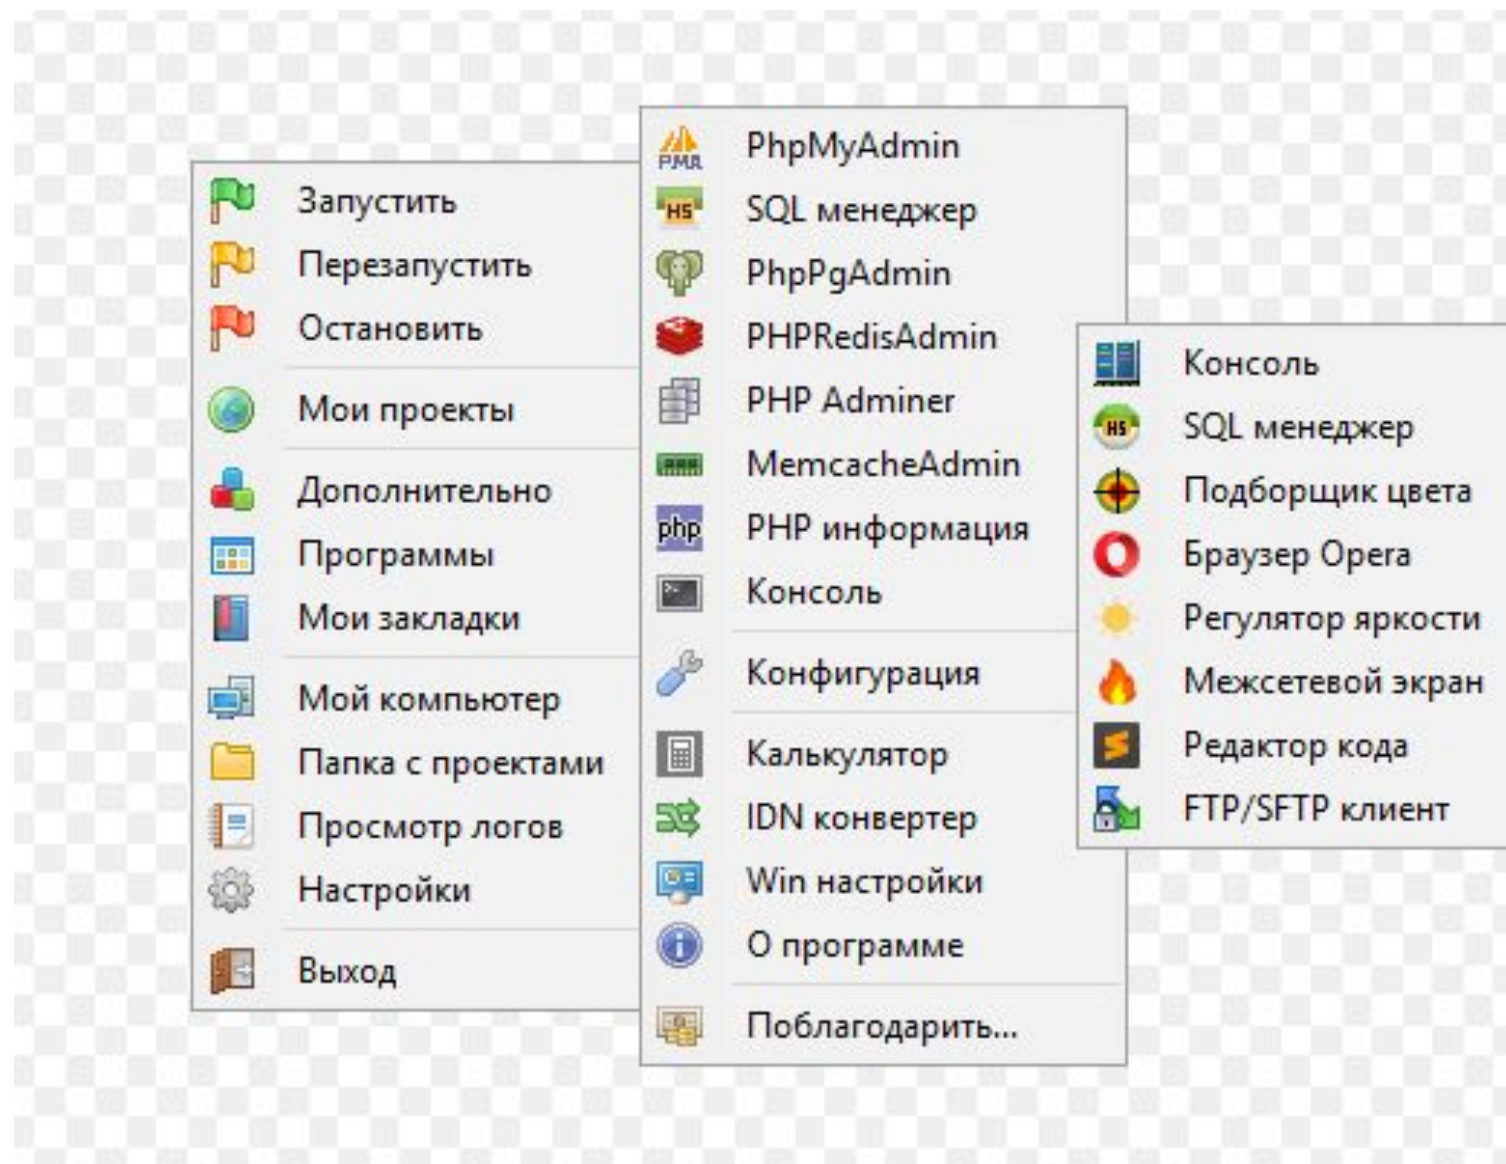

Запуск сайта

Для запуска сайта необходимо установить Open server Panel - это локальный веб-сервер.