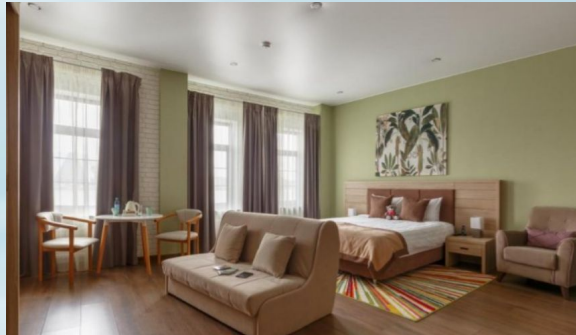

Слоган

Отель «Багратион» - это идеальный выбор для тех, кто хочет наслаждаться спокойным и комфортным отдыхом, при этом оставаясь в центре событий.