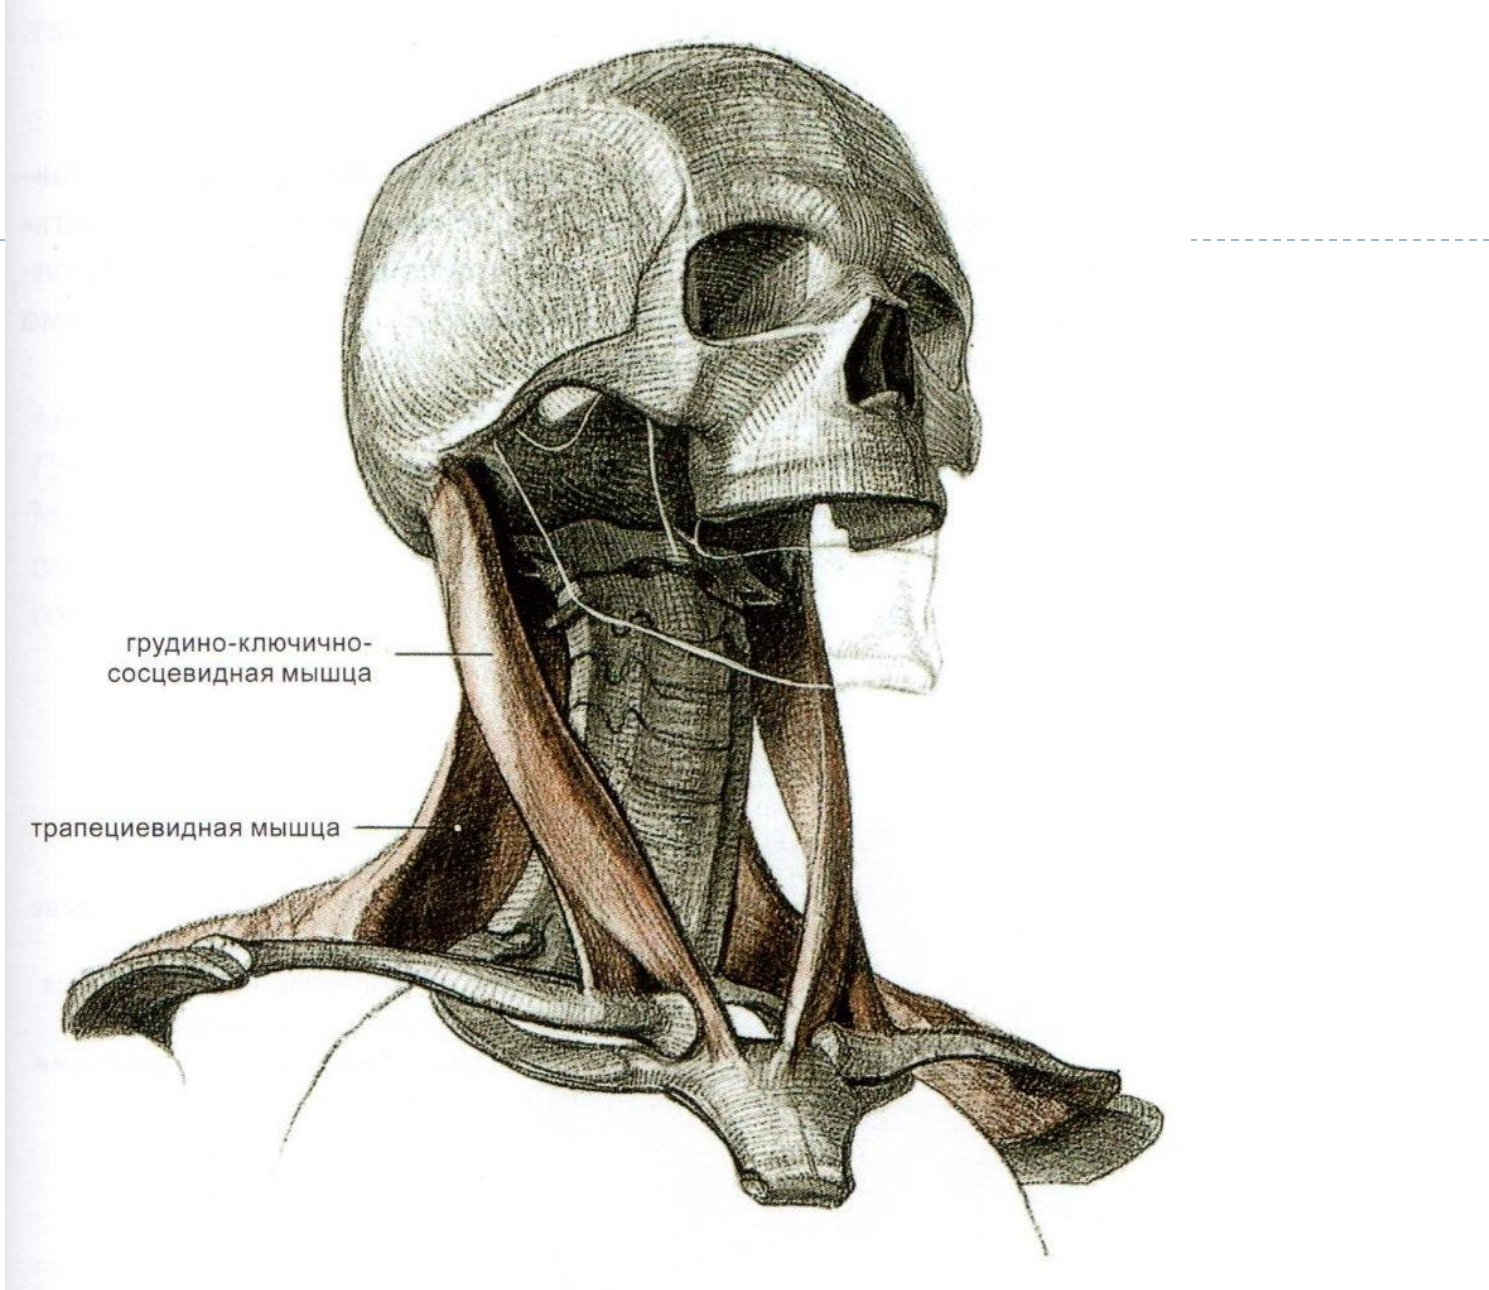

Мышцы и пластика шеи

Границы шеи

- Спереди: от нижней челюсти до яремной впадины, по ключицам
- Сзади: от затылочного возвышения и сосцевидных отростков до 7-го шейного позвонка, по линии лопаток

-
- Костной основой шеи является позвоночный столб, шейный отдел с I-ого по 7-ой позвонок, остистый отросток седьмого позвонка легко прощупывается под кожей.
 - Спереди под кожей и мышцами можно прощупать гортань, переходящую в трахею, её рельеф также влияет на форму шеи.
 - На расстоянии между нижней челюстью и яремной впадиной, где форма шеи имеет изгиб – находится подъязычная кость. Мышцы, которые крепятся от нижней челюсти и грудины к подъязычной кости опускают нижнюю челюсть вниз, тем самым открывая рот. (Подробнее их названия и расположение в следующих слайдах)
-

Грудино-ключично-сосцевидная мышца

- Начинается двумя головками от грудины и ключицы
- Крепится к сосцевидным отросткам и затылочной кости
- Функция. При одностороннем сокращении поворачивает голову в противоположную сторону, при двустороннем сокращении запрокидывает голову назад.

Лестничные мышцы

- Начинаются от поперечных отростков шейных позвонков (со второго по шестой)
- Крепятся к 1-ой и 2-ой паре рёбер, ближе к передней поверхности
- Функция. Наклоняют голову в сторону напряженной мышцы, при двустороннем наклоняют голову вперед

Срединные мышцы, связанные с подъязычной костью

- Двубрюшная мышца (небольшая, парная мышца. Начинается двумя головками от подбородка и височной кости, крепится к подъязычной кости)
 - Челюстно-подъязычная (начинается от нижней челюсти, крепится к подъязычной кости) также, участвует в образовании дна рта, носят название «Диафрагма рта».
 - Грудино-подъязычная (парная тонкая плоская мышца, начинается от задней поверхности ключицы, от грудины, крепится к подъязычной кости)
 - Лопаточно-подъязычная (длинная, плоская мышца, начинается от верхнего края лопатки, крепится к подъязычной кости)
 - Функции: участвуют в дыхании, глотании, опускают нижнюю челюсть, открывают рот.
-