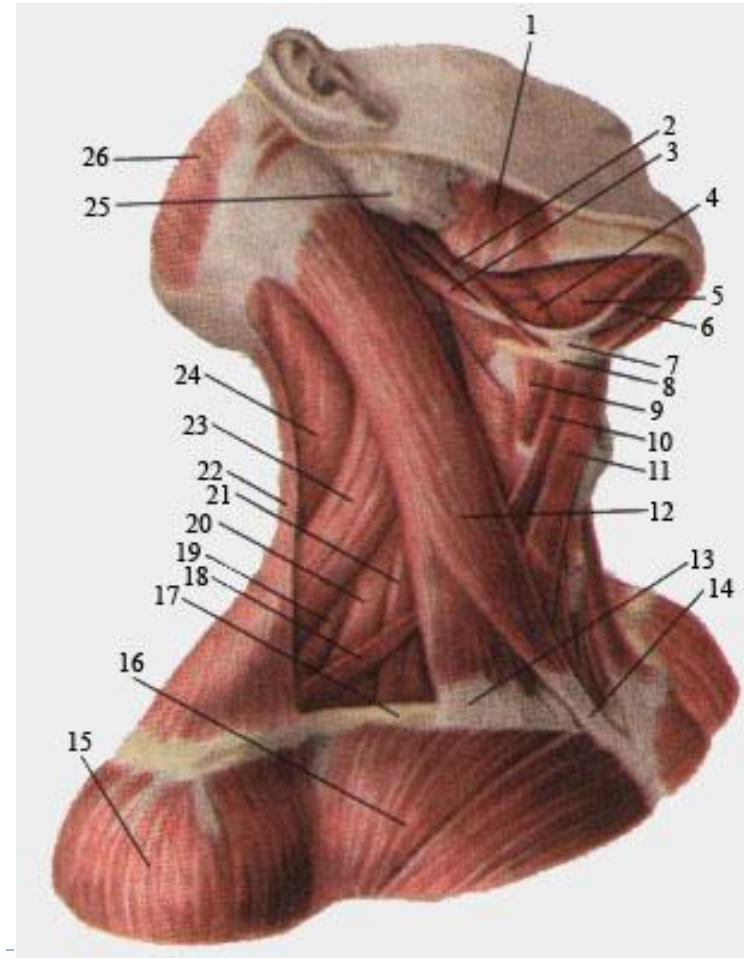

Мышцы и пластика шеи

Границы шеи

- Спереди: от нижней челюсти до яремной впадины, по ключицам
- Сзади: от затылочного возвышения и сосцевидных отростков до 7-го шейного позвонка, по линии лопаток

-
- Костной основой шеи является позвоночный столб, шейный отдел с I-ого по 7-ой позвонок, остистый отросток седьмого позвонка легко прощупывается под кожей.
 - Спереди под кожей и мышцами можно прощупать гортань, переходящую в трахею, её рельеф также влияет на форму шеи.
 - На расстоянии между нижней челюстью и яремной впадиной, где форма шеи имеет изгиб – находится подъязычная кость. Мышцы, которые крепятся от нижней челюсти и грудины к подъязычной кости опускают нижнюю челюсть вниз, тем самым открывая рот. (Подробнее их названия и расположение в следующих слайдах)
-

Грудино-ключично-сосцевидная мышца

- Начинается двумя головками от грудины и ключицы
- Крепится к сосцевидным отросткам и затылочной кости
- Функция. При одностороннем сокращении поворачивает голову в противоположную сторону, при двустороннем сокращении запрокидывает голову назад.

Лестничные мышцы

- Начинаются от поперечных отростков шейных позвонков (со второго по шестой)
- Крепятся к 1-ой и 2-ой паре рёбер, ближе к передней поверхности
- Функция. Наклоняют голову в сторону напряженной мышцы, при двустороннем наклоняют голову вперед

Срединные мышцы, связанные с подъязычной костью

- Двубрюшная мышца (небольшая, парная мышца. Начинается двумя головками от подбородка и височной кости, крепится к подъязычной кости)
 - Челюстно-подъязычная (начинается от нижней челюсти, крепится к подъязычной кости) также, участвует в образовании дна рта, носят название «Диафрагма рта».
 - Грудино-подъязычная (парная тонкая плоская мышца, начинается от задней поверхности ключицы, от грудины, крепится к подъязычной кости)
 - Лопаточно-подъязычная (длинная, плоская мышца, начинается от верхнего края лопатки, крепится к подъязычной кости)
 - Функции: участвуют в дыхании, глотании, опускают нижнюю челюсть, открывают рот.
-