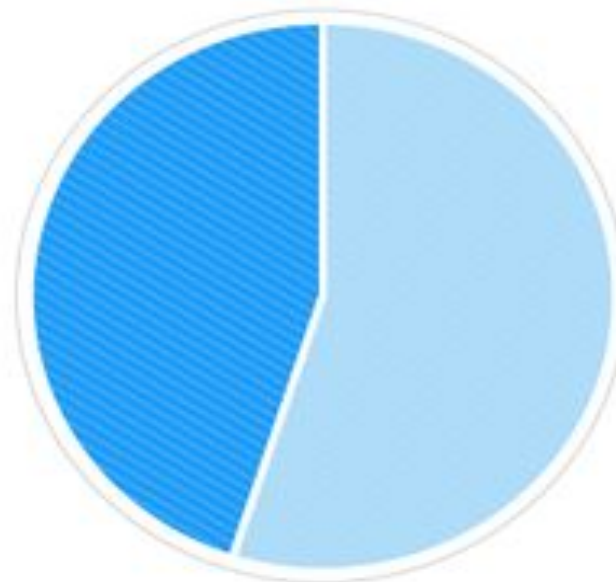

КОМПЬЮТЕРНЫЕ  
ИГРЫ ДЛЯ  
ДЕВУШЕК

## Gamer demographics

GENDER

● FEMALE 45%  
● MALE 55%

AGE

● UNDER 18 YEARS 32%  
● 18 TO 35 YEARS 32%  
● 36+ YEARS 36%