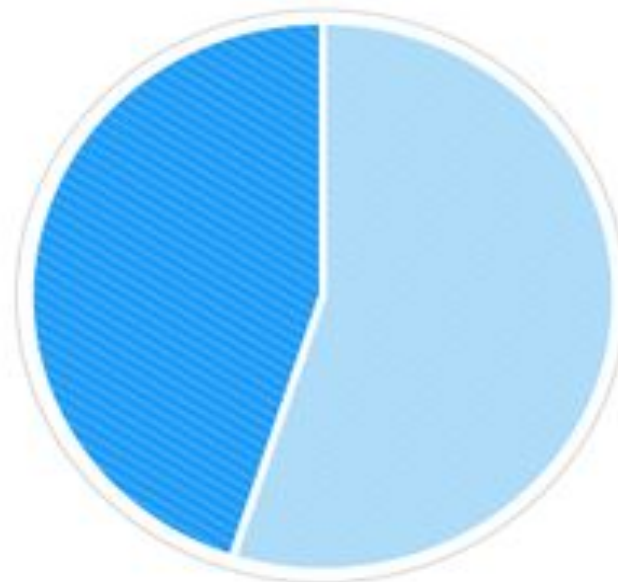

КОМПЬЮТЕРНЫЕ  
ИГРЫ ДЛЯ  
ДЕВУШЕК

## Gamer demographics

GENDER

● FEMALE 45%  
● MALE 55%

AGE

● UNDER 18 YEARS 32%  
● 18 TO 35 YEARS 32%  
● 36+ YEARS 36%