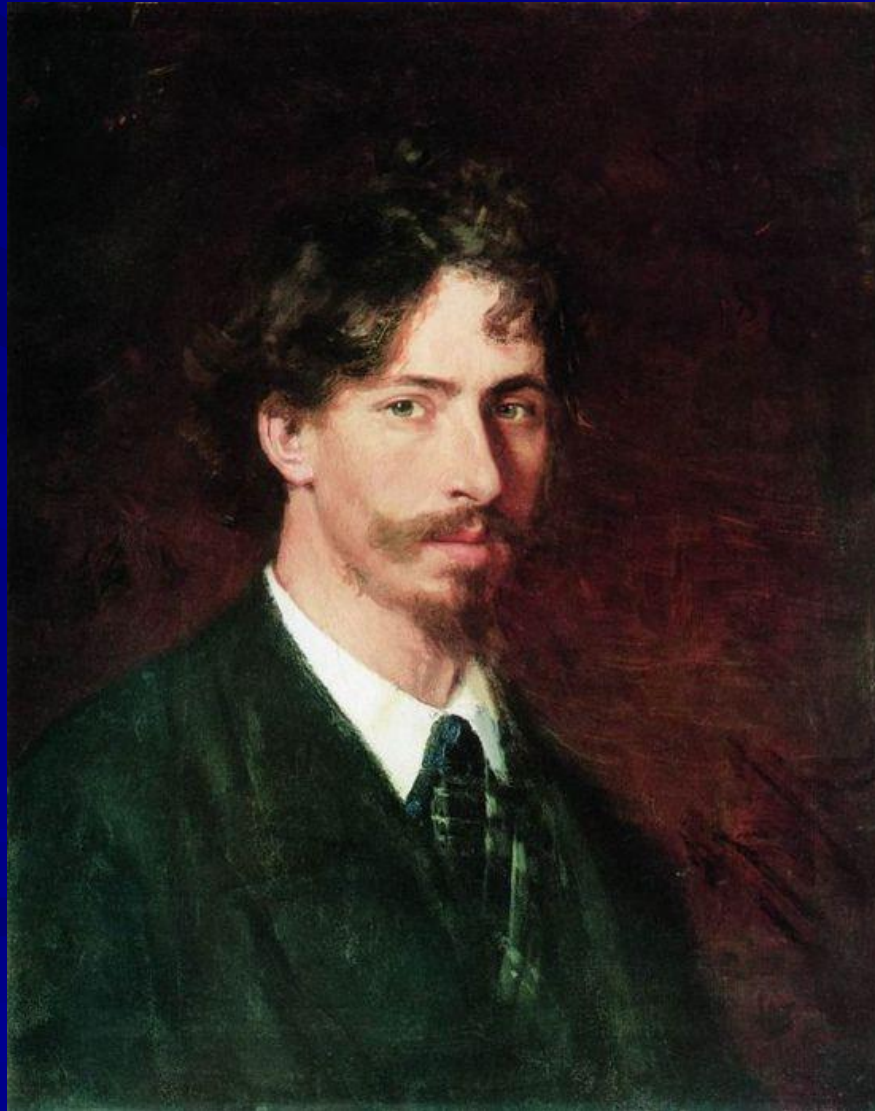

*Портрет в музыке и
живописи*

*Песнь Варлаама из оперы
«Борис Годунов»
М.П. Мусоргского*

Модест Петрович Мусоргский

Илья Ефимович Репин

«Протодьякон»

*Отрывок из оперы «Борис Годунов» «Песнь
Варлаама»
М.П. Мусоргского*

Художник

- Краски
- Рисунок
- Колорит
- Контраст

Композитор

- Звуки
- Мелодия
- Лад
- Динамика