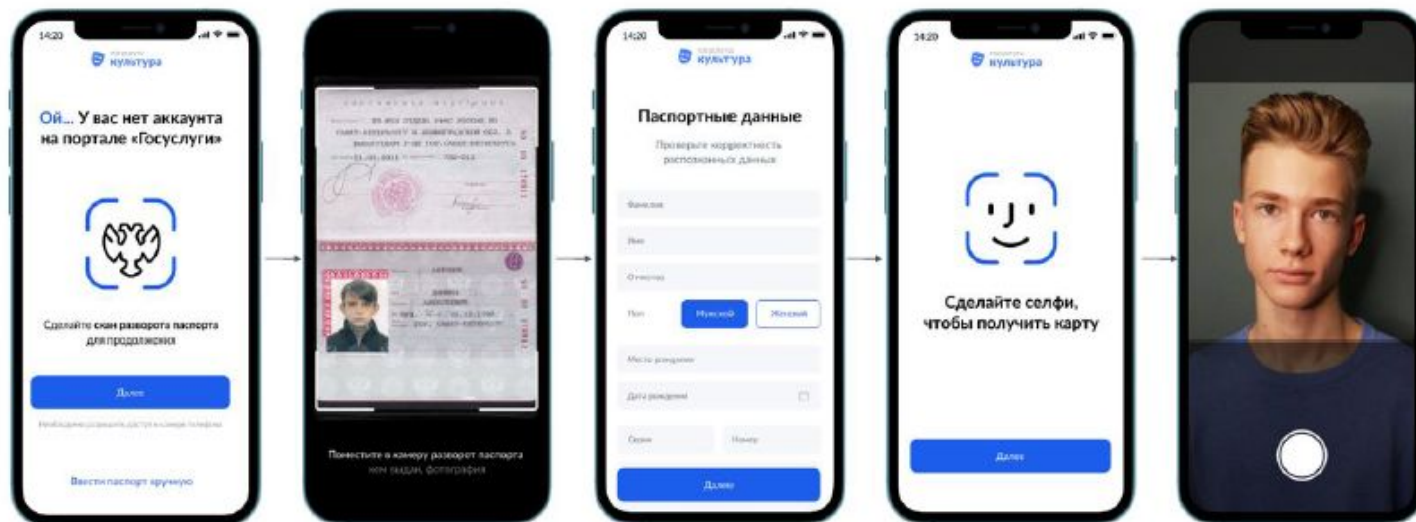

Упрощённая регистрация