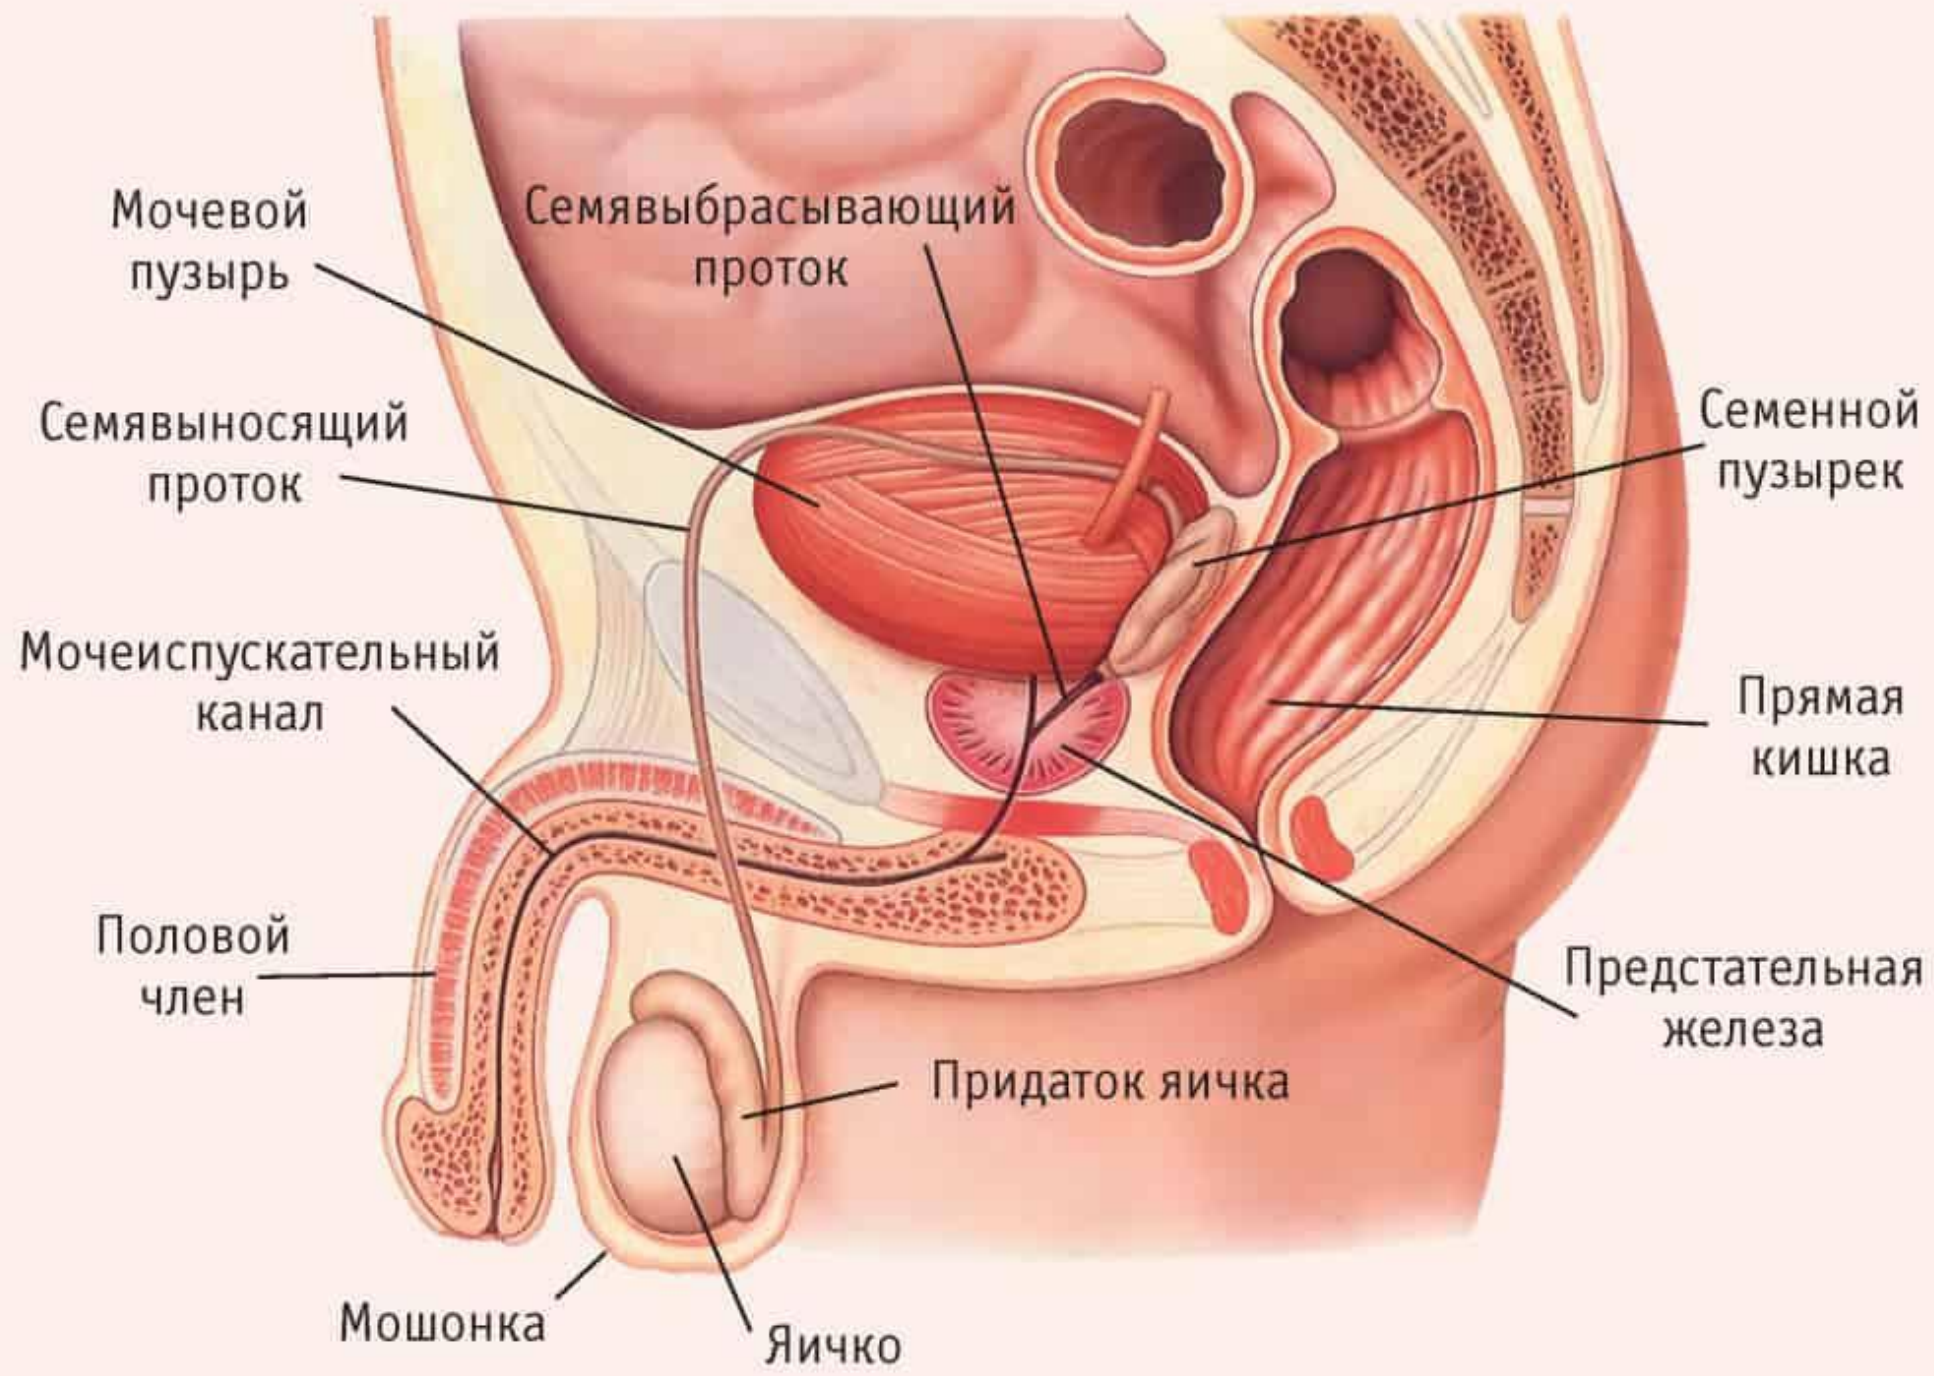

НЕДЕЛЯ ПОЛОВОГО ВОСПИТАНИЯ В КМК

A photograph of a man and a woman lying in bed, facing each other but looking away. The woman is on the left, resting her head on her hand, looking towards the right. The man is on the right, looking towards the left. They are both shirtless and wearing white underwear. The bed has white pillows and a light-colored blanket. The text "Строение женских половых органов" is overlaid in the center in a light blue, sans-serif font.

Строение
женских
половых
органов

Внешние половые органы женщины (вульва)

Типы анатомического строения девственной плевы:

1-кольцевидная; **2**-перегородчатая; **3**-решетчатая; **4**-после родов;
 а-клитор; б-наружное отверстие уретры; в-девственная плева; г-малые половые губы

не нарушенная девственная плева

девственная плева после дефлорации

девственная плева после родов

ЖЕНСКИЕ ПОЛОВЫЕ ОРГАНЫ

Интересные факты