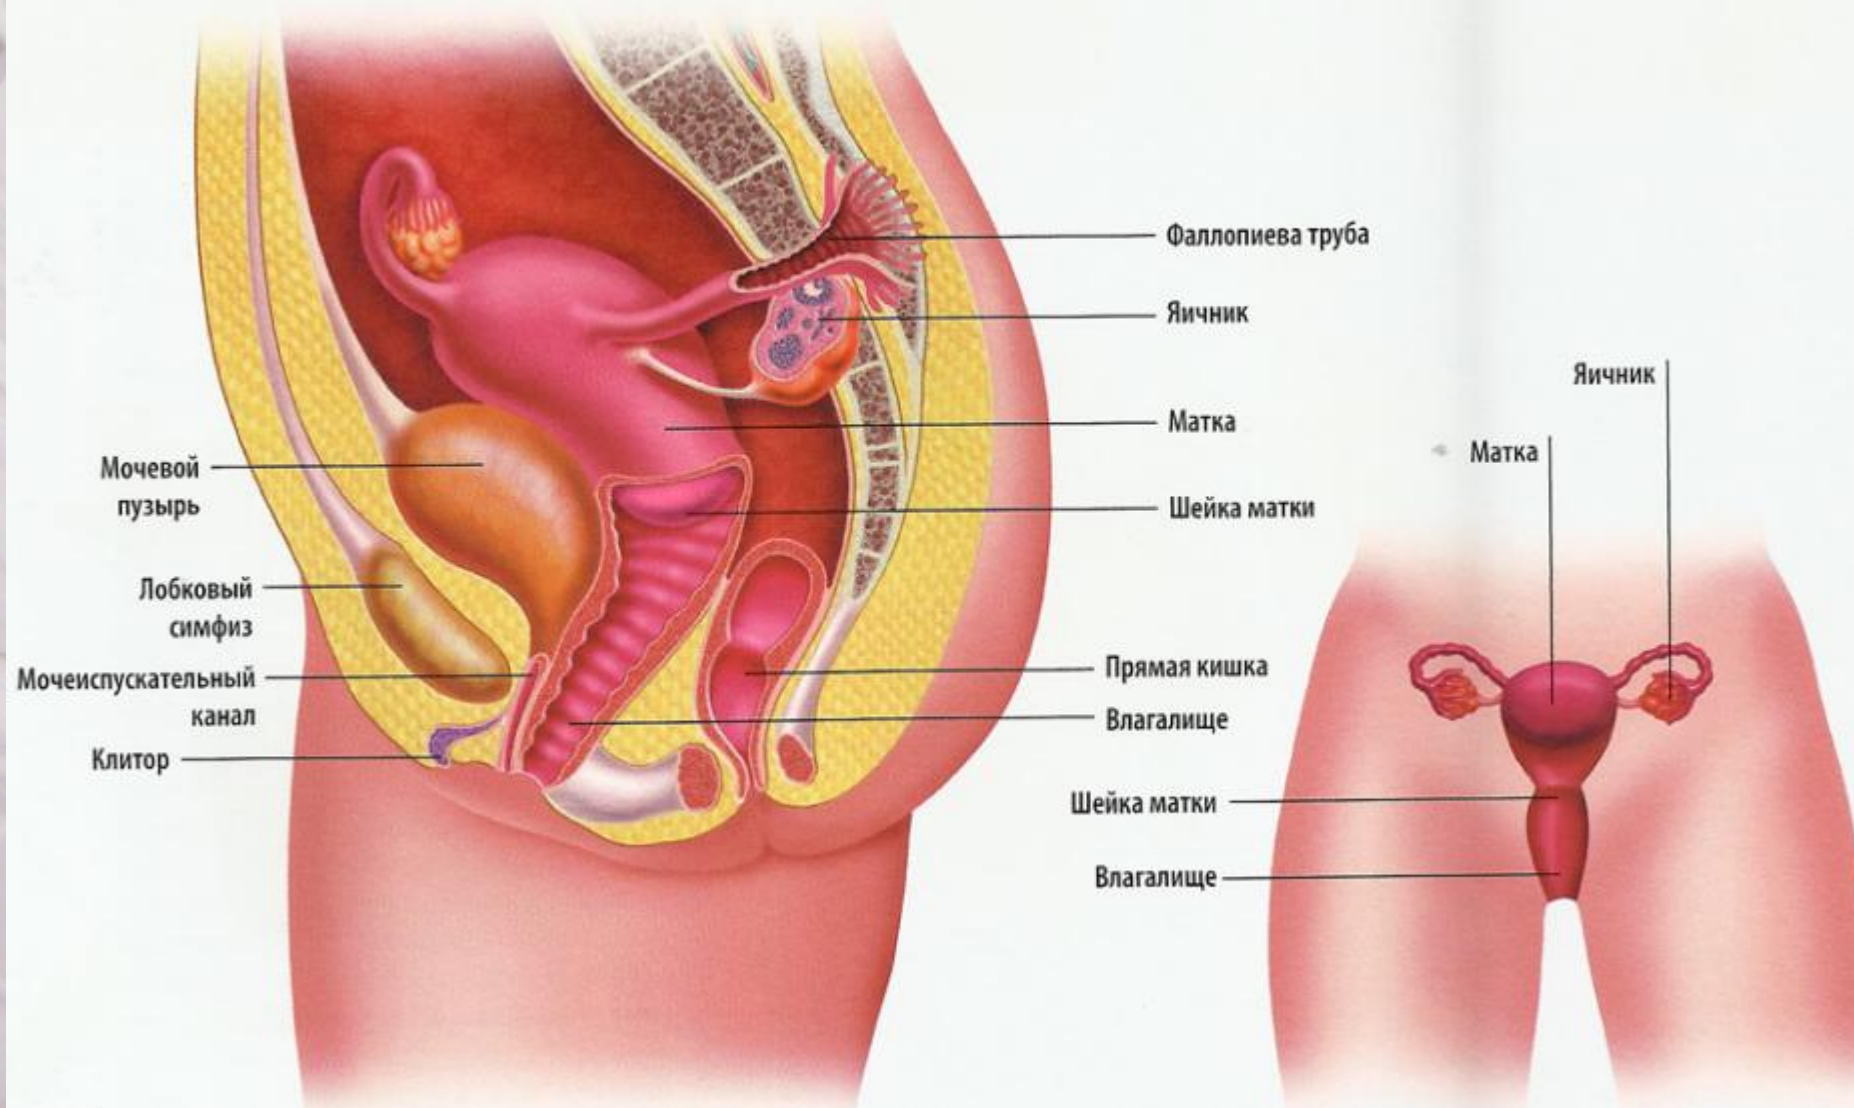

# НЕДЕЛЯ ПОЛОВОГО ВОСПИТАНИЯ В КМК

A man and a woman are lying in bed, facing each other but looking away. The woman is on the left, resting her head on her hand, looking towards the right. The man is on the right, looking towards the left. They are both wearing white underwear. The bed has white pillows and a white blanket. The background is a neutral, light-colored wall.

## Внешние половые органы женщины (вульва)

**Типы анатомического строения девственной плевы:**

**1**-кольцевидная; **2**-перегородчатая; **3**-решетчатая; **4**-после родов;  
 а-клитор; б-наружное отверстие уретры; в-девственная плева; г-малые половые губы

не нарушенная девственная плева

девственная плева после дефлорации

девственная плева после родов

## ЖЕНСКИЕ ПОЛОВЫЕ ОРГАНЫ

Интересные факты