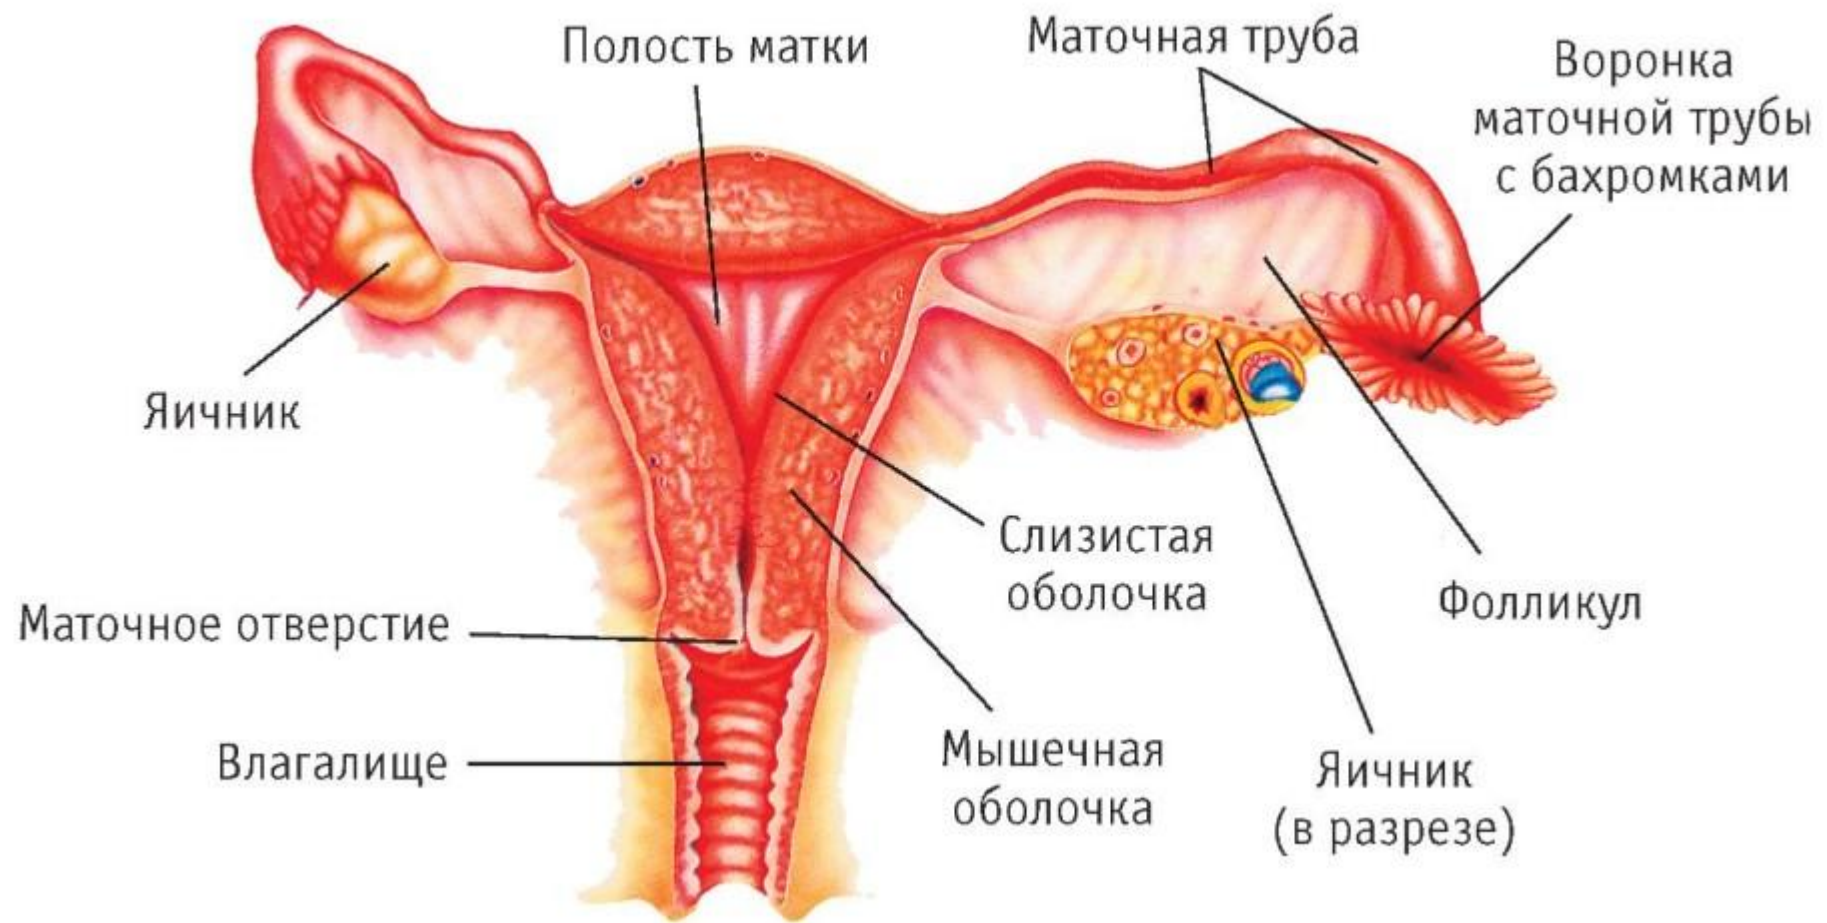

НЕДЕЛЯ ПОЛОВОГО ВОСПИТАНИЯ В КМК

A photograph of a man and a woman lying in bed, facing each other but looking away. The woman is on the left, resting her head on her hand, looking towards the right. The man is on the right, looking towards the left. They are both shirtless and wearing white underwear. The bed has white pillows and a light-colored blanket. The text "Строение женских половых органов" is overlaid in the center in a light blue, sans-serif font.

Строение
женских
половых
органов

Внешние половые органы женщины (вульва)

Типы анатомического строения девственной плевы:

1-кольцевидная; **2**-перегородчатая; **3**-решетчатая; **4**-после родов;
 а-клитор; б-наружное отверстие уретры; в-девственная плева; г-малые половые губы

не нарушенная девственная плева

девственная плева после дефлорации

девственная плева после родов

ЖЕНСКИЕ ПОЛОВЫЕ ОРГАНЫ

Интересные факты