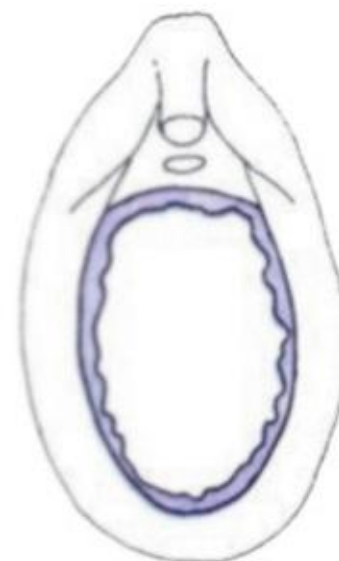

# НЕДЕЛЯ ПОЛОВОГО ВОСПИТАНИЯ В КМК

A man and a woman are lying in bed, facing each other but looking away. The woman is on the left, resting her head on her hand, looking towards the right. The man is on the right, looking towards the left. They are both wearing white underwear. The bed has white pillows and a white blanket. The background is a neutral, light-colored wall.

**Строение  
женских  
половых  
органов**

## Внешние половые органы женщины (вульва)

**Типы анатомического строения девственной плевы:**

**1**-кольцевидная; **2**-перегородчатая; **3**-решетчатая; **4**-после родов;  
 а-клитор; б-наружное отверстие уретры; в-девственная плева; г-малые половые губы

не нарушенная девственная плева

девственная плева после дефлорации

девственная плева после родов