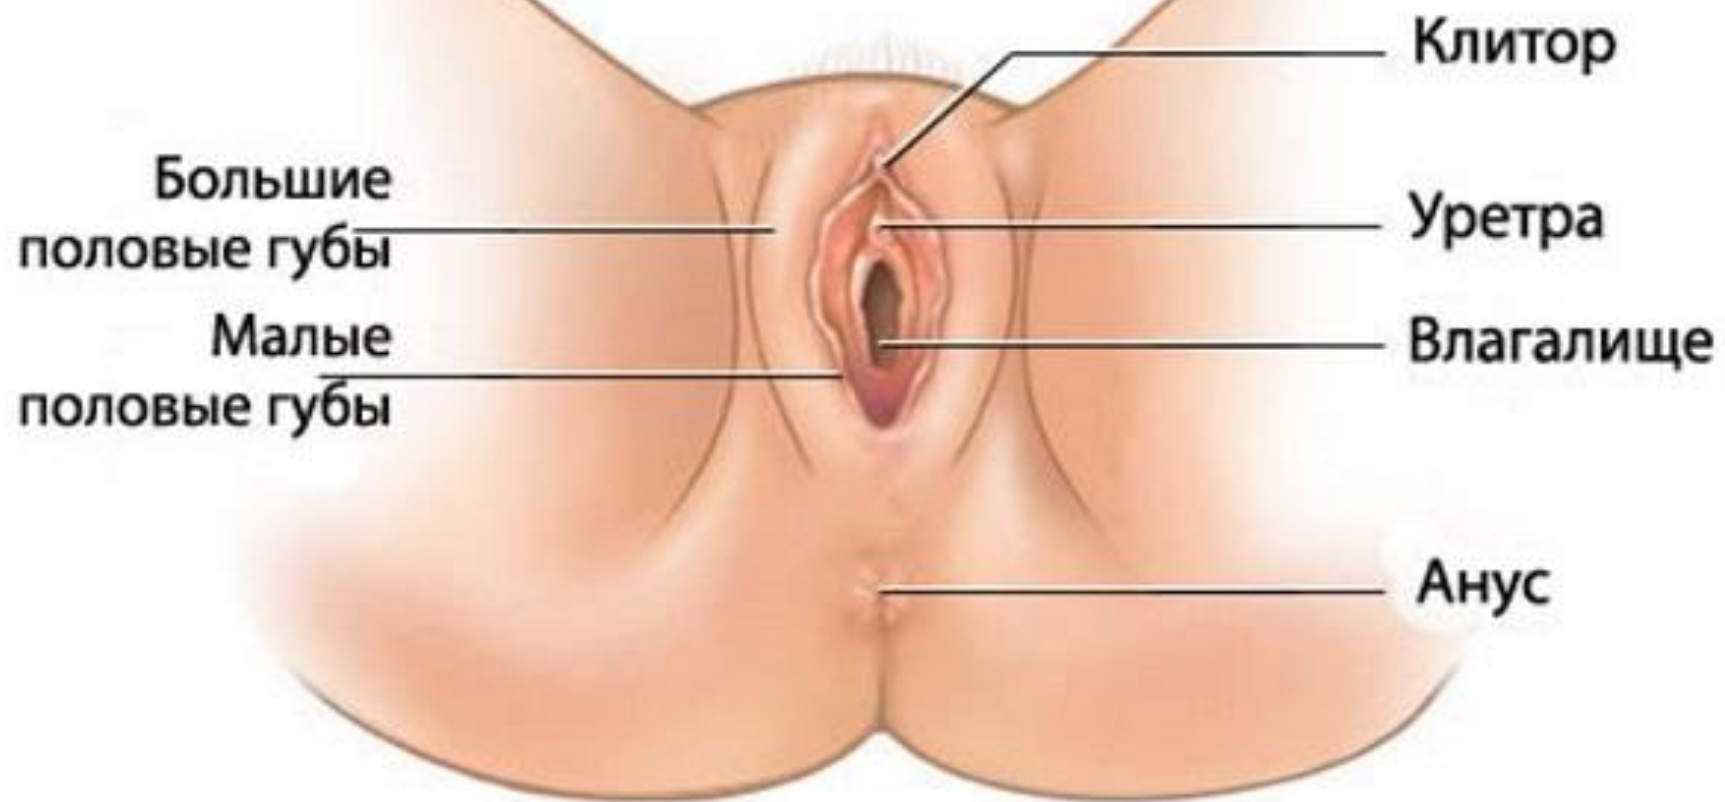

# НЕДЕЛЯ ПОЛОВОГО ВОСПИТАНИЯ В КМК

A man and a woman are lying in bed, facing each other but looking away. The woman is on the left, resting her head on her hand, looking towards the right. The man is on the right, looking towards the left. They are both wearing white underwear. The bed has white pillows and a white blanket. The background is a neutral, light-colored wall.

**Строение  
женских  
половых  
органов**

## Внешние половые органы женщины (вульва)

**Типы анатомического строения девственной плевы:**

**1**-кольцевидная; **2**-перегородчатая; **3**-решетчатая; **4**-после родов;  
 а-клитор; б-наружное отверстие уретры; в-девственная плева; г-малые половые губы