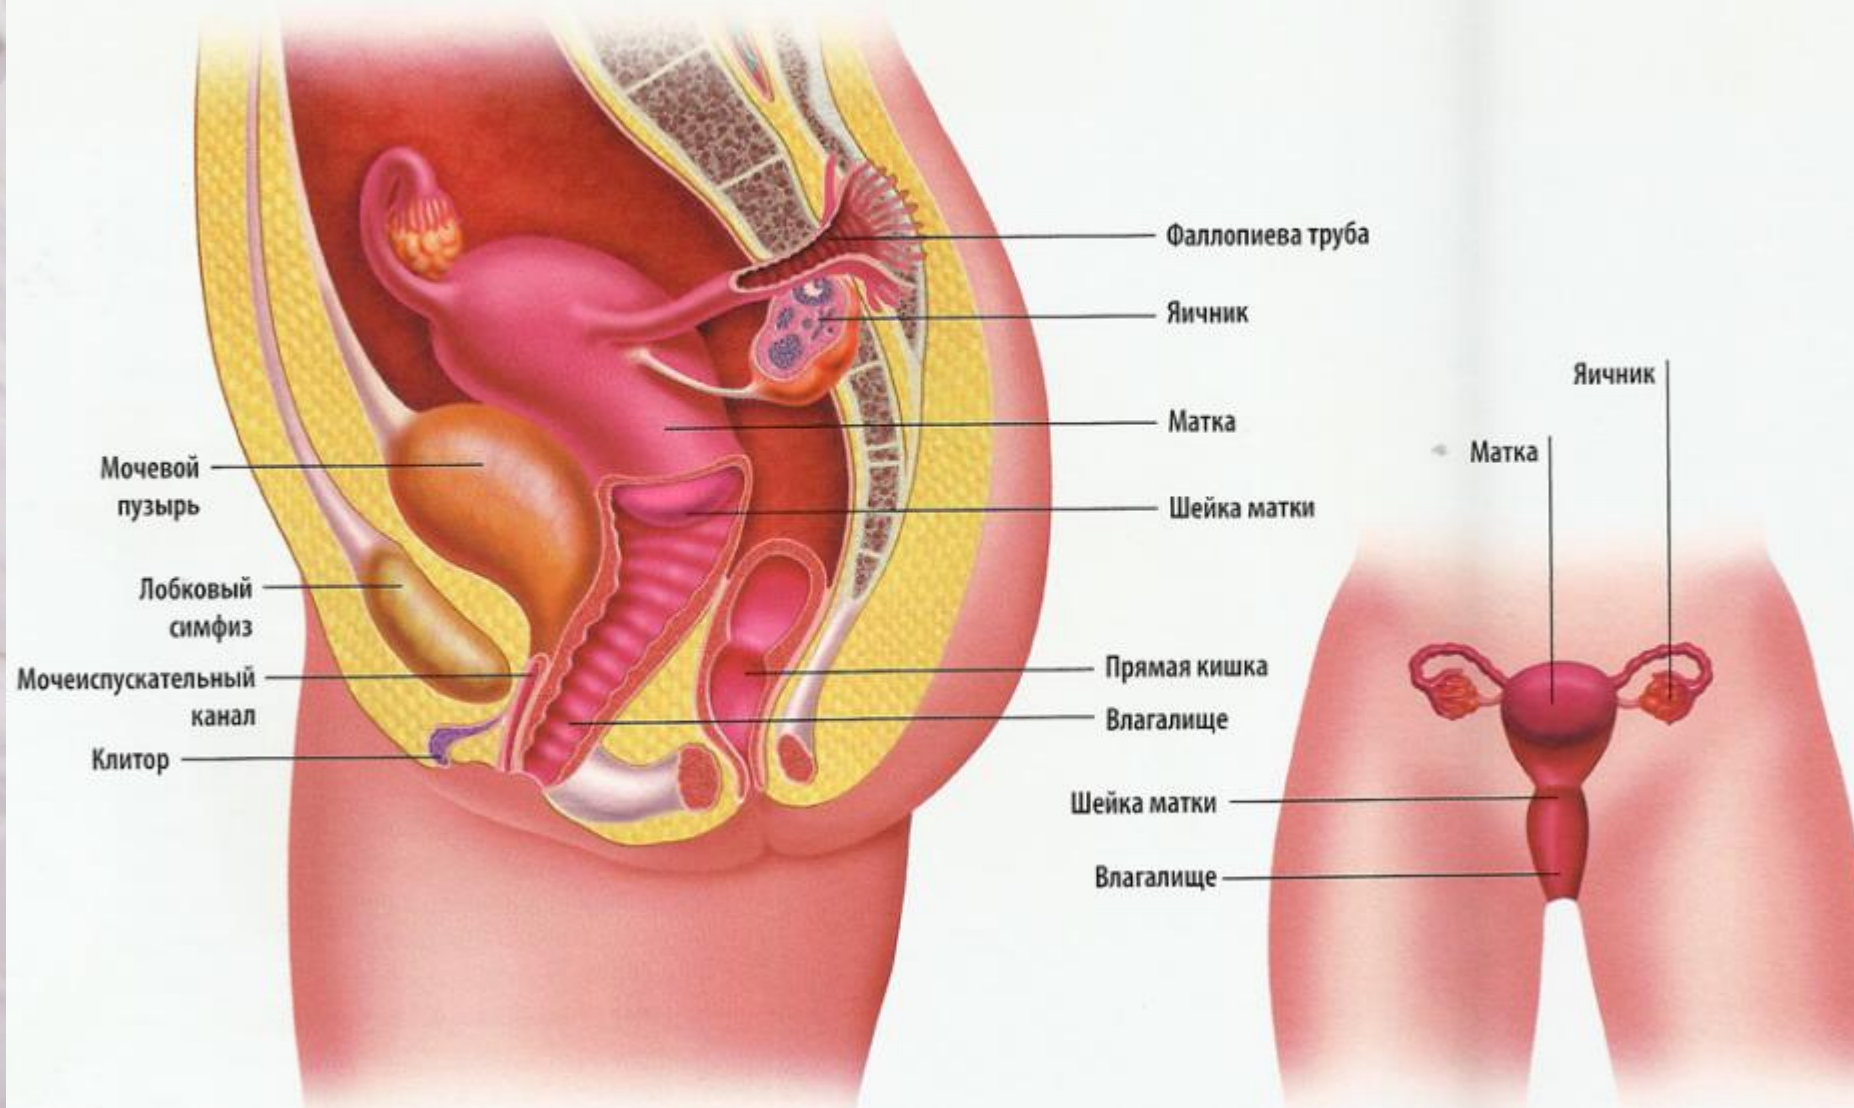

# НЕДЕЛЯ ПОЛОВОГО ВОСПИТАНИЯ В КМК

A photograph of a man and a woman lying in bed, facing each other but looking away. The woman is on the left, resting her head on her hand, looking towards the right. The man is on the right, looking towards the left. They are both shirtless and wearing white underwear. The bed has white pillows and a light-colored blanket. The text "Строение женских половых органов" is overlaid in the center in a light blue, sans-serif font.

## Внешние половые органы женщины (вульва)

**Типы анатомического строения девственной плевы:**

**1**-кольцевидная; **2**-перегородчатая; **3**-решетчатая; **4**-после родов;  
 а-клитор; б-наружное отверстие уретры; в-девственная плева; г-малые половые губы

не нарушенная девственная плева

девственная плева после дефлорации

девственная плева после родов

## ЖЕНСКИЕ ПОЛОВЫЕ ОРГАНЫ