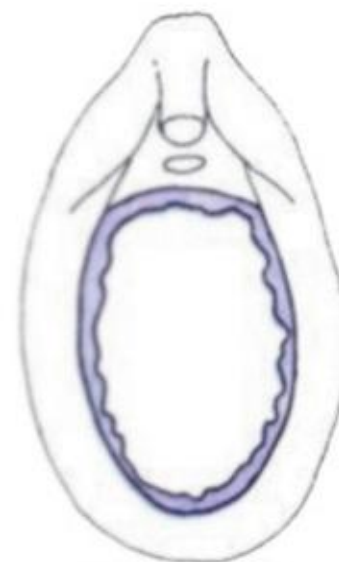

НЕДЕЛЯ ПОЛОВОГО ВОСПИТАНИЯ В КМК

A photograph of a man and a woman lying in bed, facing each other but looking away. The woman is on the left, resting her head on her hand, looking towards the right. The man is on the right, looking towards the left. They are both shirtless and wearing white underwear. The bed has white pillows and a light-colored blanket. The text "Строение женских половых органов" is overlaid in the center in a light blue, sans-serif font.

Строение
женских
половых
органов

Внешние половые органы женщины (вульва)

Типы анатомического строения девственной плевы:

1-кольцевидная; **2**-перегородчатая; **3**-решетчатая; **4**-после родов;
 а-клитор; б-наружное отверстие уретры; в-девственная плева; г-малые половые губы

не нарушенная девственная плева

девственная плева после дефлорации

девственная плева после родов

ЖЕНСКИЕ ПОЛОВЫЕ ОРГАНЫ

Интересные факты