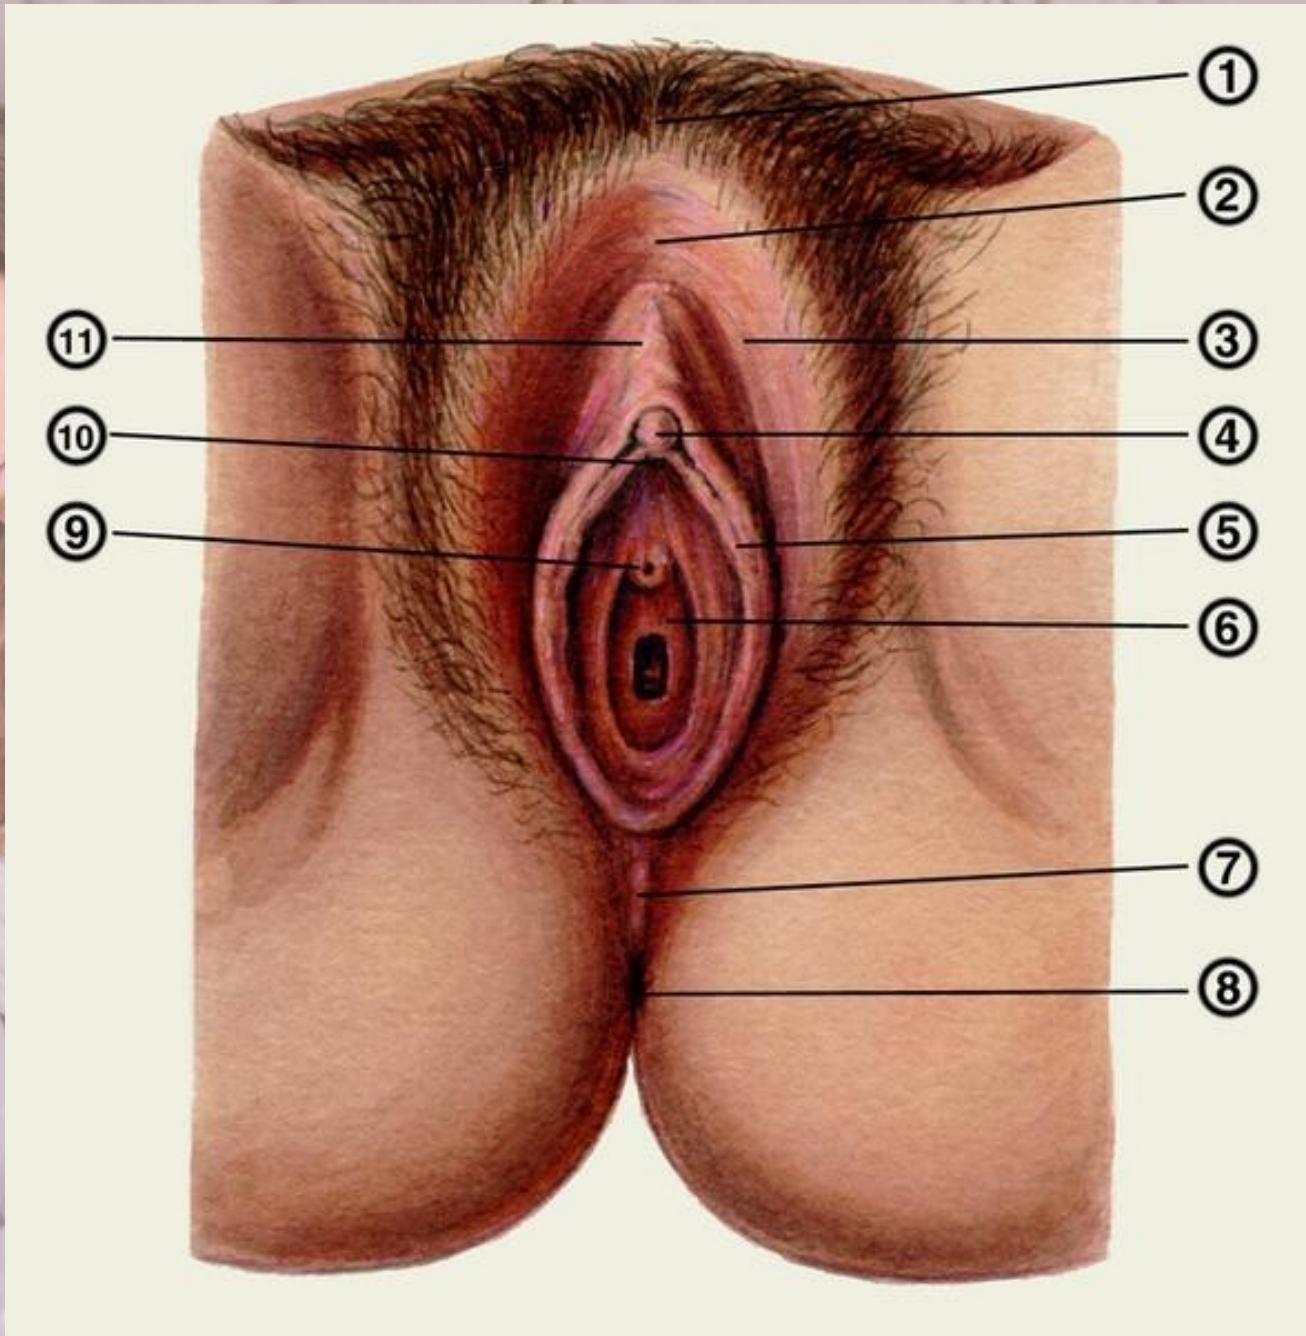

НЕДЕЛЯ ПОЛОВОГО ВОСПИТАНИЯ В КМК

A photograph of a man and a woman lying in bed, facing each other but looking away. The woman is on the left, resting her head on her hand, looking towards the right. The man is on the right, looking towards the left. They are both shirtless and wearing white underwear. The bed has white pillows and a light-colored blanket. The text "Строение женских половых органов" is overlaid in the center in a light blue, sans-serif font.

Строение
женских
половых
органов

Внешние половые органы женщины (вульва)

Типы анатомического строения девственной плевы:

1-кольцевидная; **2**-перегородчатая; **3**-решетчатая; **4**-после родов;
 а-клитор; б-наружное отверстие уретры; в-девственная плева; г-малые половые губы

не нарушенная девственная плева

девственная плева после дефлорации

девственная плева после родов

ЖЕНСКИЕ ПОЛОВЫЕ ОРГАНЫ

Интересные факты