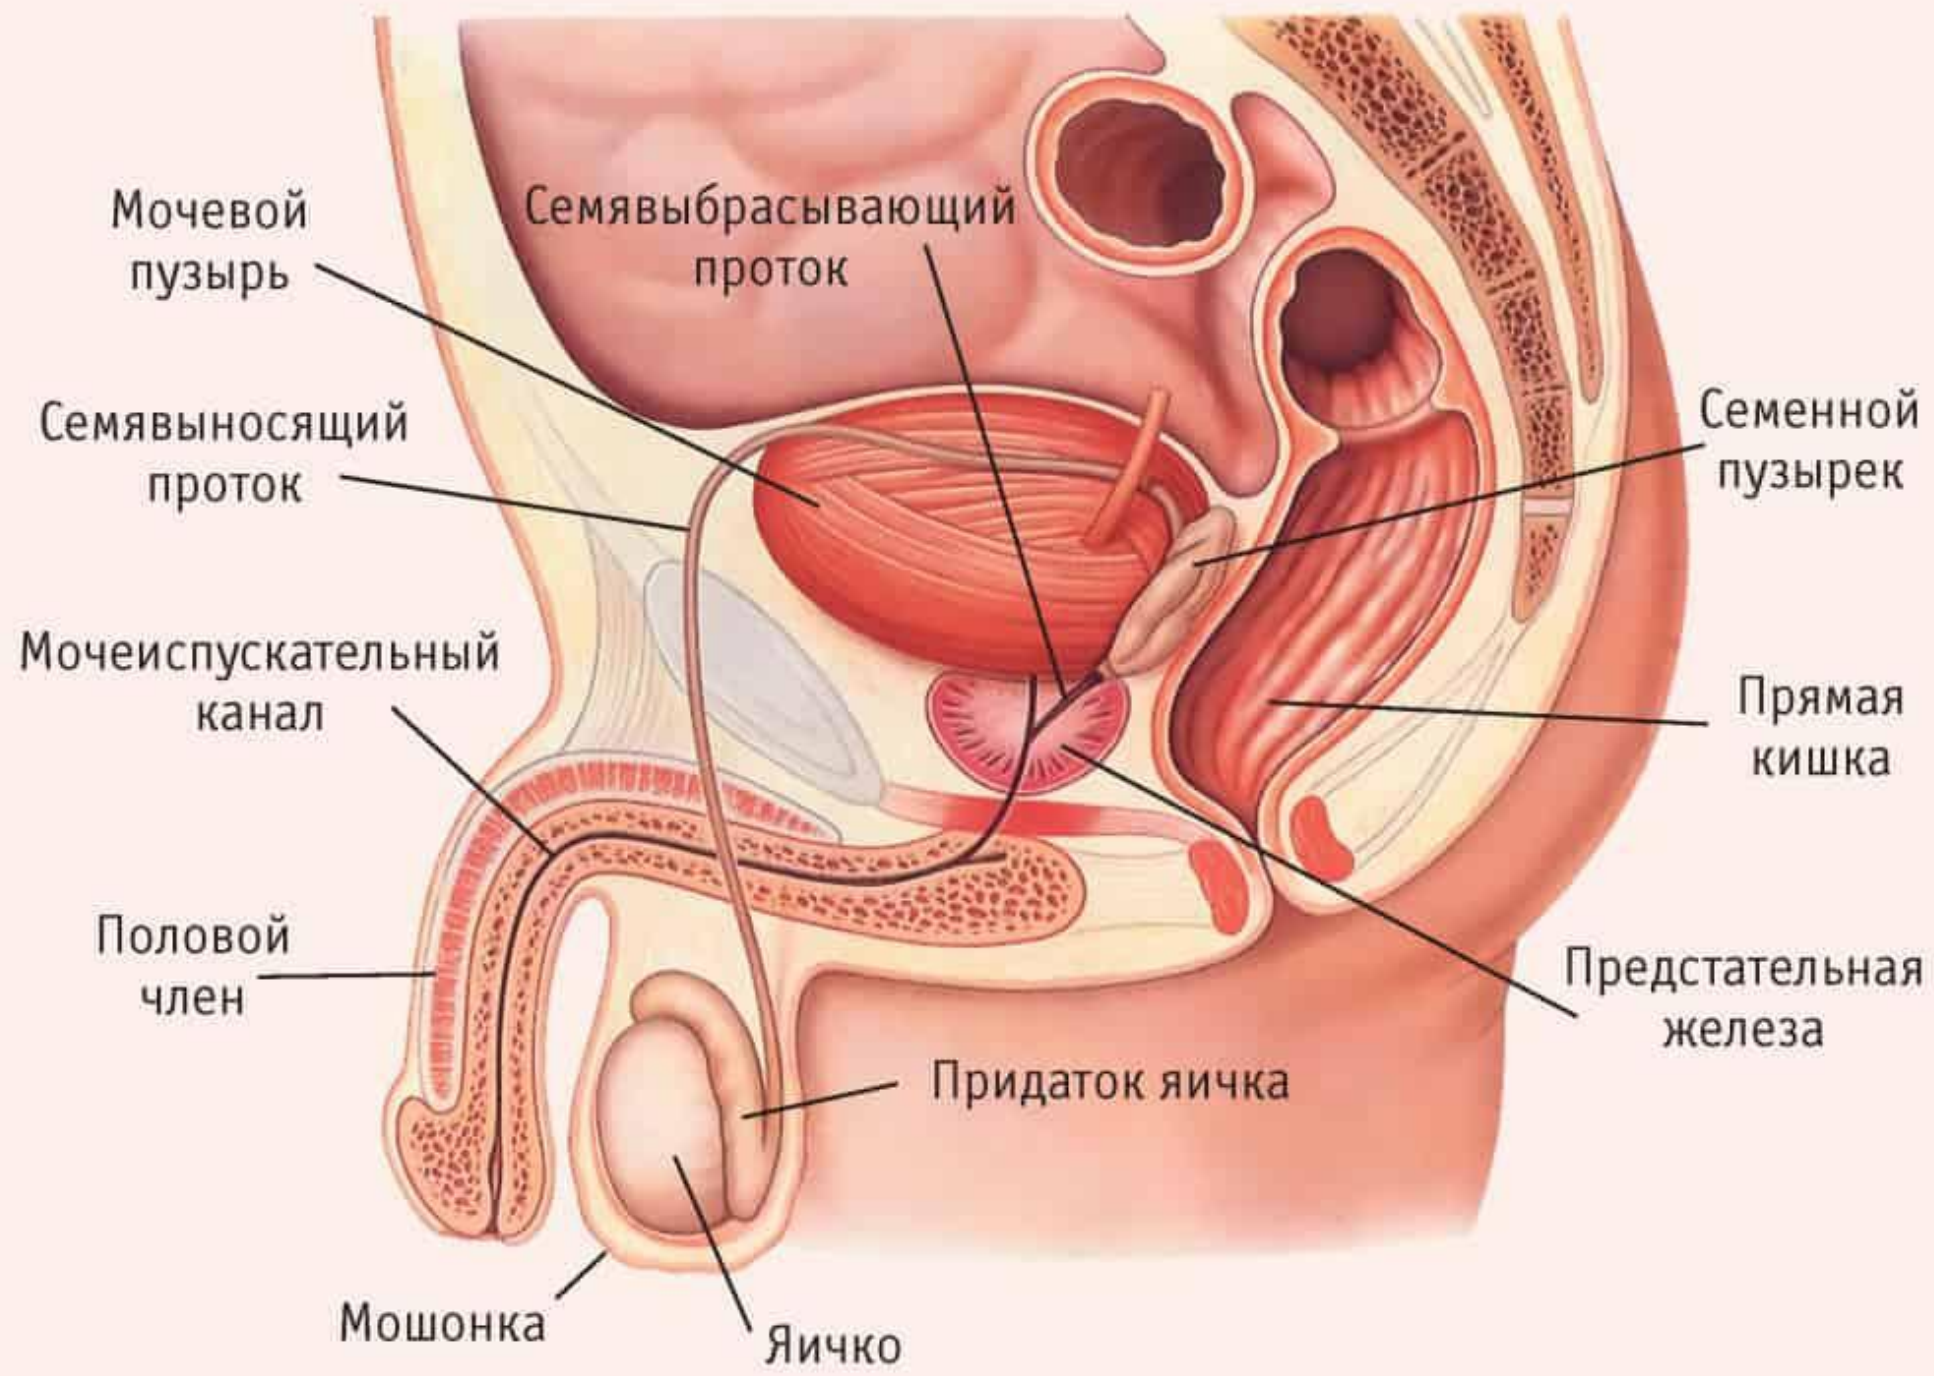

# НЕДЕЛЯ ПОЛОВОГО ВОСПИТАНИЯ В КМК

A photograph of a man and a woman lying in bed, facing each other but looking away. The woman is on the left, resting her head on her hand, looking towards the right. The man is on the right, looking towards the left. They are both shirtless and wearing white underwear. The bed has white pillows and a light-colored blanket. The text "Строение женских половых органов" is overlaid in the center in a light blue, sans-serif font.

## Внешние половые органы женщины (вульва)

**Типы анатомического строения девственной плевы:**

**1**-кольцевидная; **2**-перегородчатая; **3**-решетчатая; **4**-после родов;  
 а-клитор; б-наружное отверстие уретры; в-девственная плева; г-малые половые губы

не нарушенная девственная плева

девственная плева после дефлорации

девственная плева после родов

## ЖЕНСКИЕ ПОЛОВЫЕ ОРГАНЫ