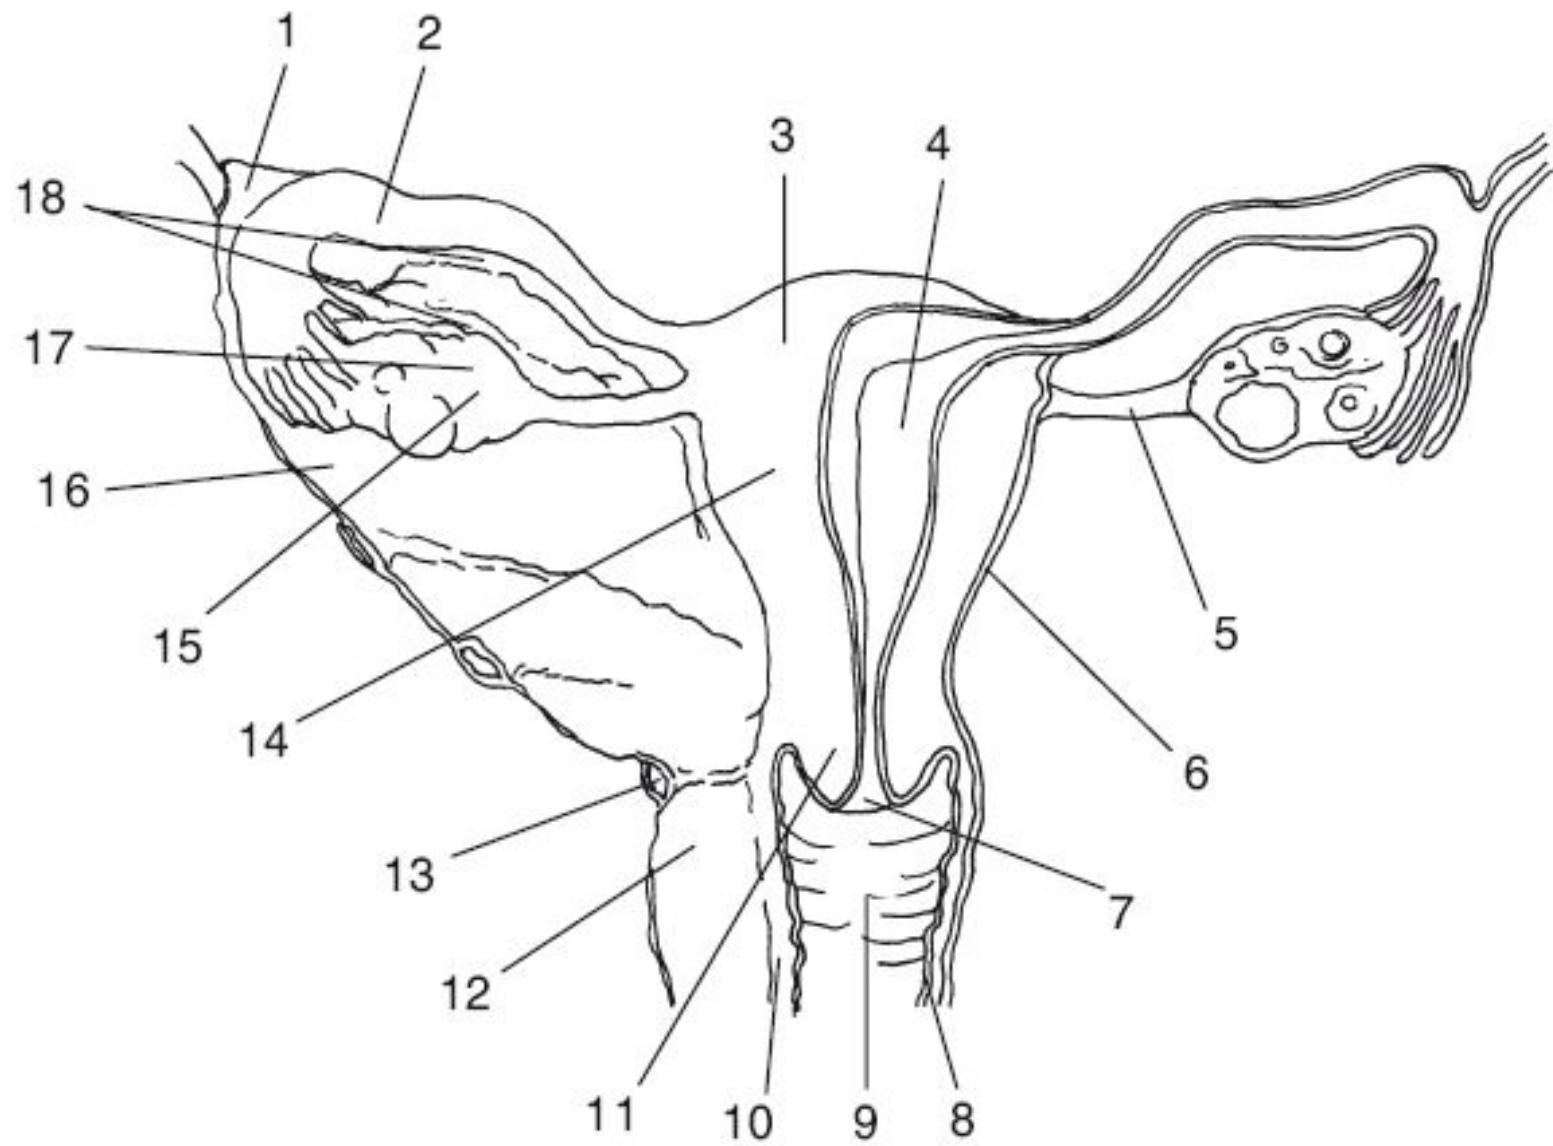

# НЕДЕЛЯ ПОЛОВОГО ВОСПИТАНИЯ В КМК

A photograph of a man and a woman lying in bed, facing each other but looking away. The woman is on the left, resting her head on her hand, looking towards the right. The man is on the right, looking towards the left. They are both shirtless and wearing white underwear. The bed has white pillows and a light-colored blanket. The text "Строение женских половых органов" is overlaid in the center in a light blue, sans-serif font.

## Внешние половые органы женщины (вульва)

**Типы анатомического строения девственной плевы:**

**1**-кольцевидная; **2**-перегородчатая; **3**-решетчатая; **4**-после родов;  
 а-клитор; б-наружное отверстие уретры; в-девственная плева; г-малые половые губы

не нарушенная девственная плева

девственная плева после дефлорации

девственная плева после родов

## ЖЕНСКИЕ ПОЛОВЫЕ ОРГАНЫ