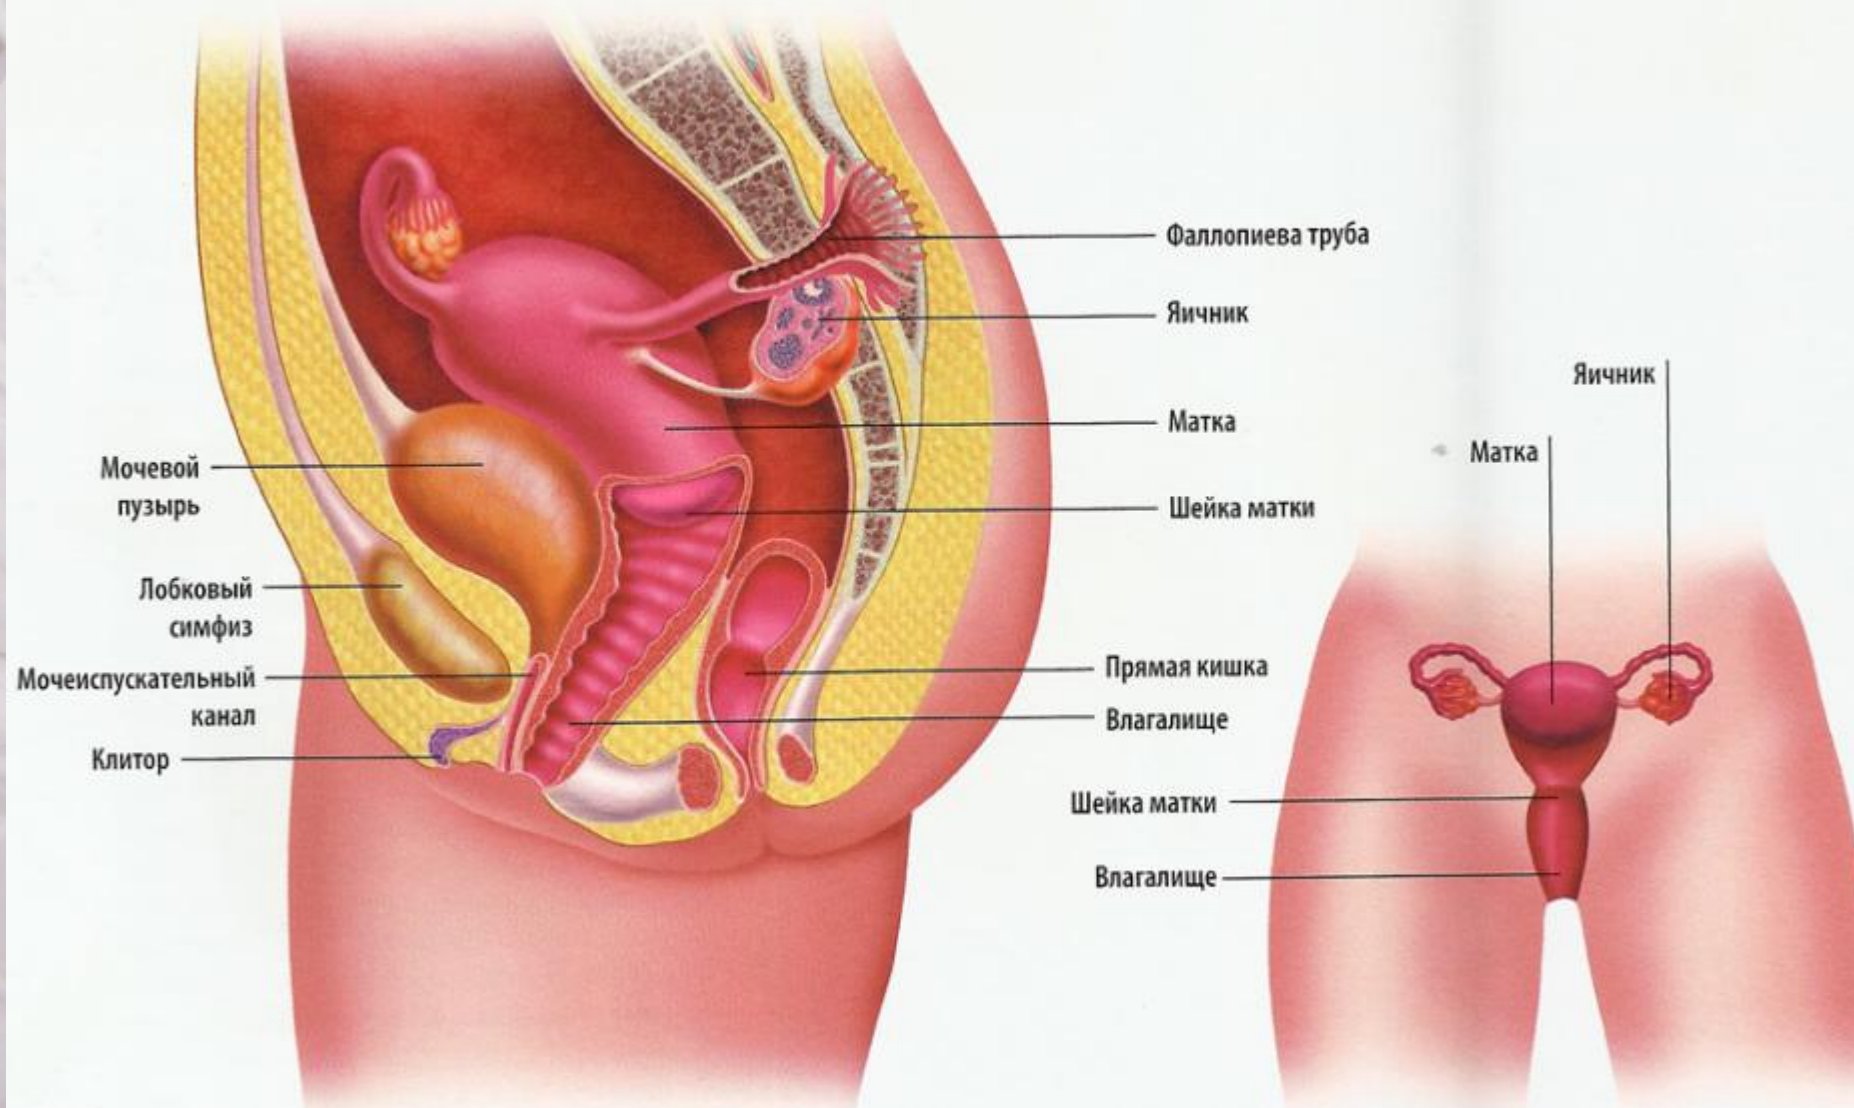

НЕДЕЛЯ ПОЛОВОГО ВОСПИТАНИЯ В КМК

A photograph of a man and a woman lying in bed, facing each other but looking away. The woman is on the left, resting her head on her hand, looking towards the right. The man is on the right, looking towards the left. They are both shirtless and wearing white underwear. The bed has white pillows and a light-colored blanket. The text "Строение женских половых органов" is overlaid in the center in a light blue, sans-serif font.

Строение
женских
половых
органов

Внешние половые органы женщины (вульва)

Типы анатомического строения девственной плевы:

1-кольцевидная; **2**-перегородчатая; **3**-решетчатая; **4**-после родов;
 а-клитор; б-наружное отверстие уретры; в-девственная плева; г-малые половые губы

не нарушенная девственная плева

девственная плева после дефлорации

девственная плева после родов

ЖЕНСКИЕ ПОЛОВЫЕ ОРГАНЫ

Интересные факты