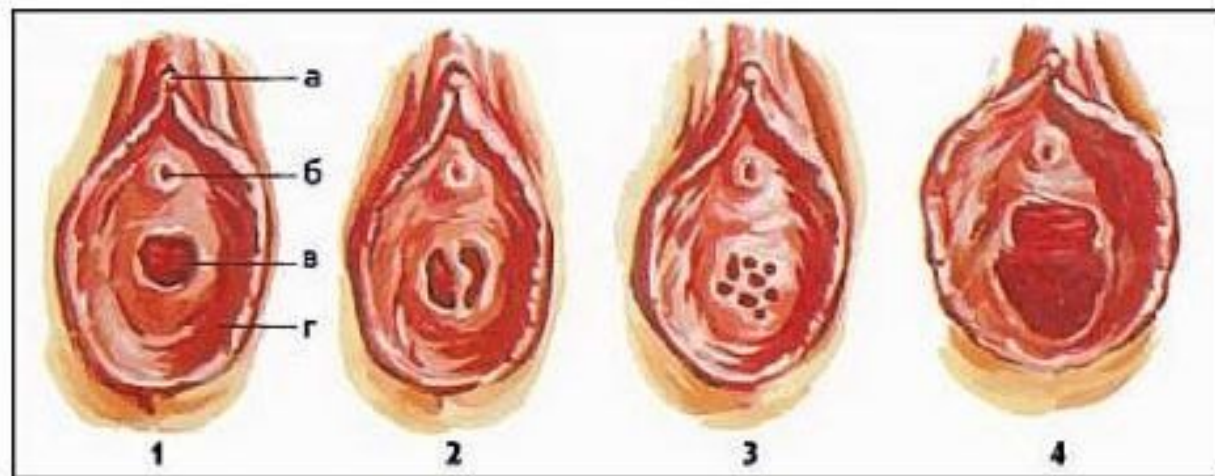

# НЕДЕЛЯ ПОЛОВОГО ВОСПИТАНИЯ В КМК

A man and a woman are lying in bed, facing each other but looking away. The woman is on the left, resting her head on her hand, looking towards the right. The man is on the right, looking towards the left. They are both wearing white underwear. The bed has white pillows and a white blanket. The background is a neutral, light-colored wall.

**Строение  
женских  
половых  
органов**

## Внешние половые органы женщины (вульва)

**Типы анатомического строения девственной плевы:**

**1**-кольцевидная; **2**-перегородчатая; **3**-решетчатая; **4**-после родов;  
 а-клитор; б-наружное отверстие уретры; в-девственная плева; г-малые половые губы