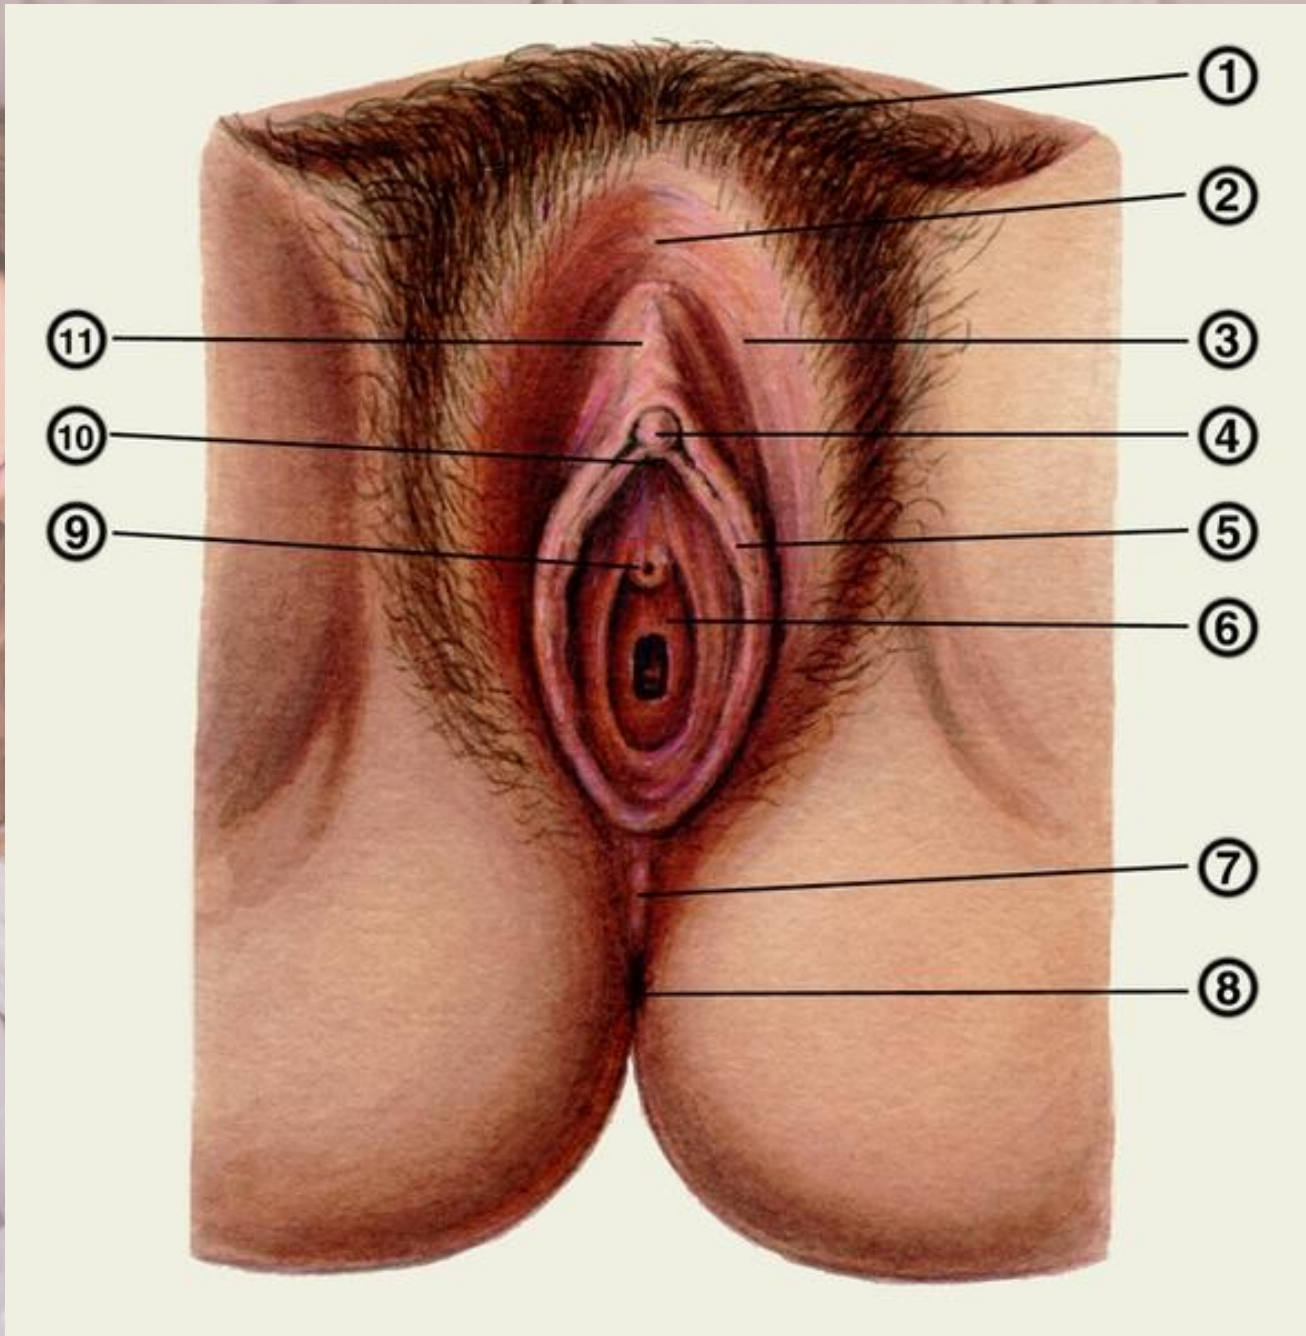

# НЕДЕЛЯ ПОЛОВОГО ВОСПИТАНИЯ В КМК

A man and a woman are lying in bed, facing each other but looking away. The woman is on the left, resting her head on her hand, looking towards the right. The man is on the right, looking towards the left. They are both wearing white underwear. The bed has white pillows and a white blanket. The background is a neutral, light-colored wall.

**Строение  
женских  
половых  
органов**

## Внешние половые органы женщины (вульва)

**Типы анатомического строения девственной плевы:**

**1**-кольцевидная; **2**-перегородчатая; **3**-решетчатая; **4**-после родов;  
 а-клитор; б-наружное отверстие уретры; в-девственная плева; г-малые половые губы

не нарушенная девственная плева

девственная плева после дефлорации

девственная плева после родов