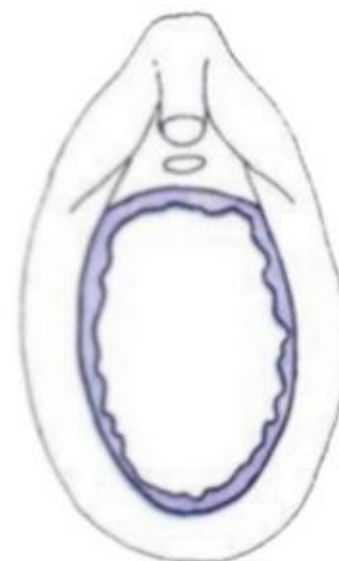

# НЕДЕЛЯ ПОЛОВОГО ВОСПИТАНИЯ В КМК

A photograph of a man and a woman lying in bed, facing each other but looking away. The woman is on the left, resting her head on her hand, looking towards the right. The man is on the right, looking towards the left. They are both shirtless and wearing white underwear. The bed has white pillows and a light-colored blanket. The text "Строение женских половых органов" is overlaid in the center in a light blue, sans-serif font.

Строение  
женских  
половых  
органов

## Внешние половые органы женщины (вульва)

**Типы анатомического строения девственной плевы:**

**1**-кольцевидная; **2**-перегородчатая; **3**-решетчатая; **4**-после родов;  
 а-клитор; б-наружное отверстие уретры; в-девственная плева; г-малые половые губы

не нарушенная девственная плева

девственная плева после дефлорации

девственная плева после родов