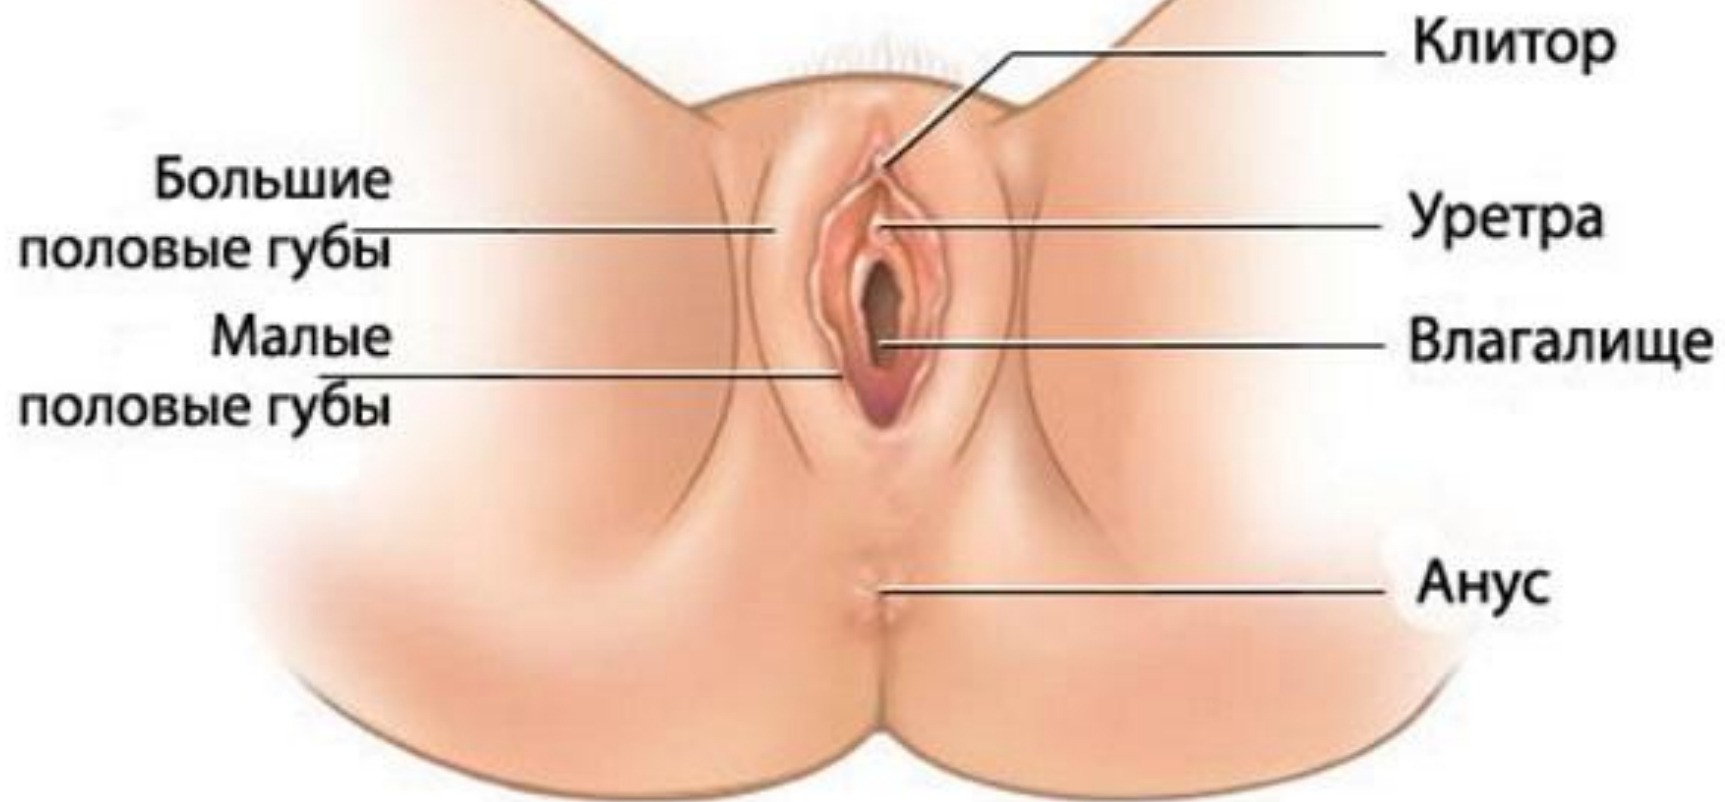

НЕДЕЛЯ ПОЛОВОГО ВОСПИТАНИЯ В КМК

A photograph of a man and a woman lying in bed, facing each other but looking away. The woman is on the left, resting her head on her hand, looking towards the right. The man is on the right, looking towards the left. They are both shirtless and wearing white underwear. The bed has white pillows and a light-colored blanket. The text "Строение женских половых органов" is overlaid in the center in a light blue, sans-serif font.

Строение
женских
половых
органов

Внешние половые органы женщины (вульва)

Типы анатомического строения девственной плевы:

1-кольцевидная; **2**-перегородчатая; **3**-решетчатая; **4**-после родов;
 а-клитор; б-наружное отверстие уретры; в-девственная плева; г-малые половые губы

не нарушенная девственная плева

девственная плева после дефлорации

девственная плева после родов

ЖЕНСКИЕ ПОЛОВЫЕ ОРГАНЫ

Интересные факты