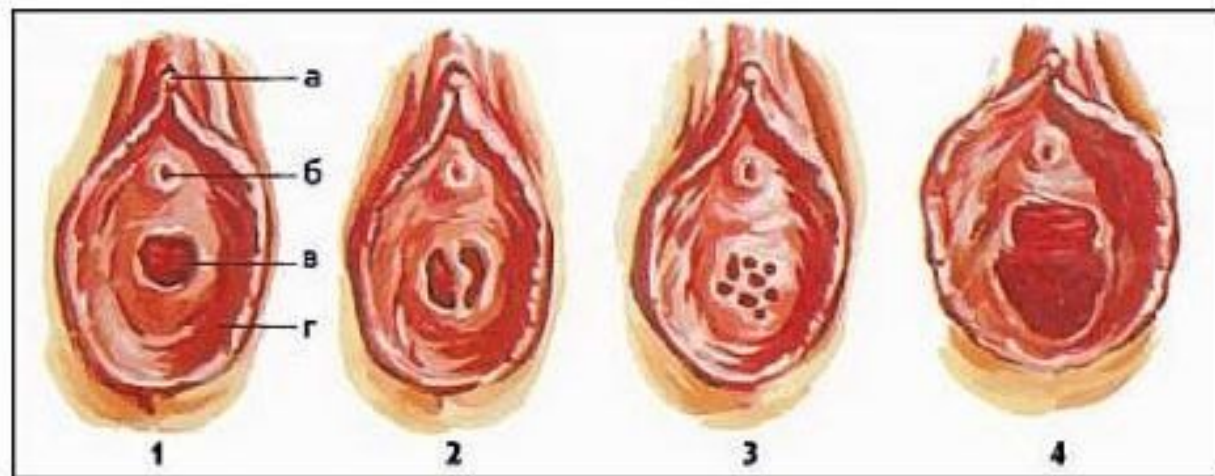

# НЕДЕЛЯ ПОЛОВОГО ВОСПИТАНИЯ В КМК

A photograph of a man and a woman lying in bed, facing each other but looking away. The woman is on the left, resting her head on her hand, looking towards the right. The man is on the right, looking towards the left. They are both shirtless and wearing white underwear. The bed has white pillows and a light-colored blanket. The text "Строение женских половых органов" is overlaid in the center in a light blue, sans-serif font.

Строение  
женских  
половых  
органов

## Внешние половые органы женщины (вульва)

**Типы анатомического строения девственной плевы:**

**1**-кольцевидная; **2**-перегородчатая; **3**-решетчатая; **4**-после родов;  
 а-клитор; б-наружное отверстие уретры; в-девственная плева; г-малые половые губы