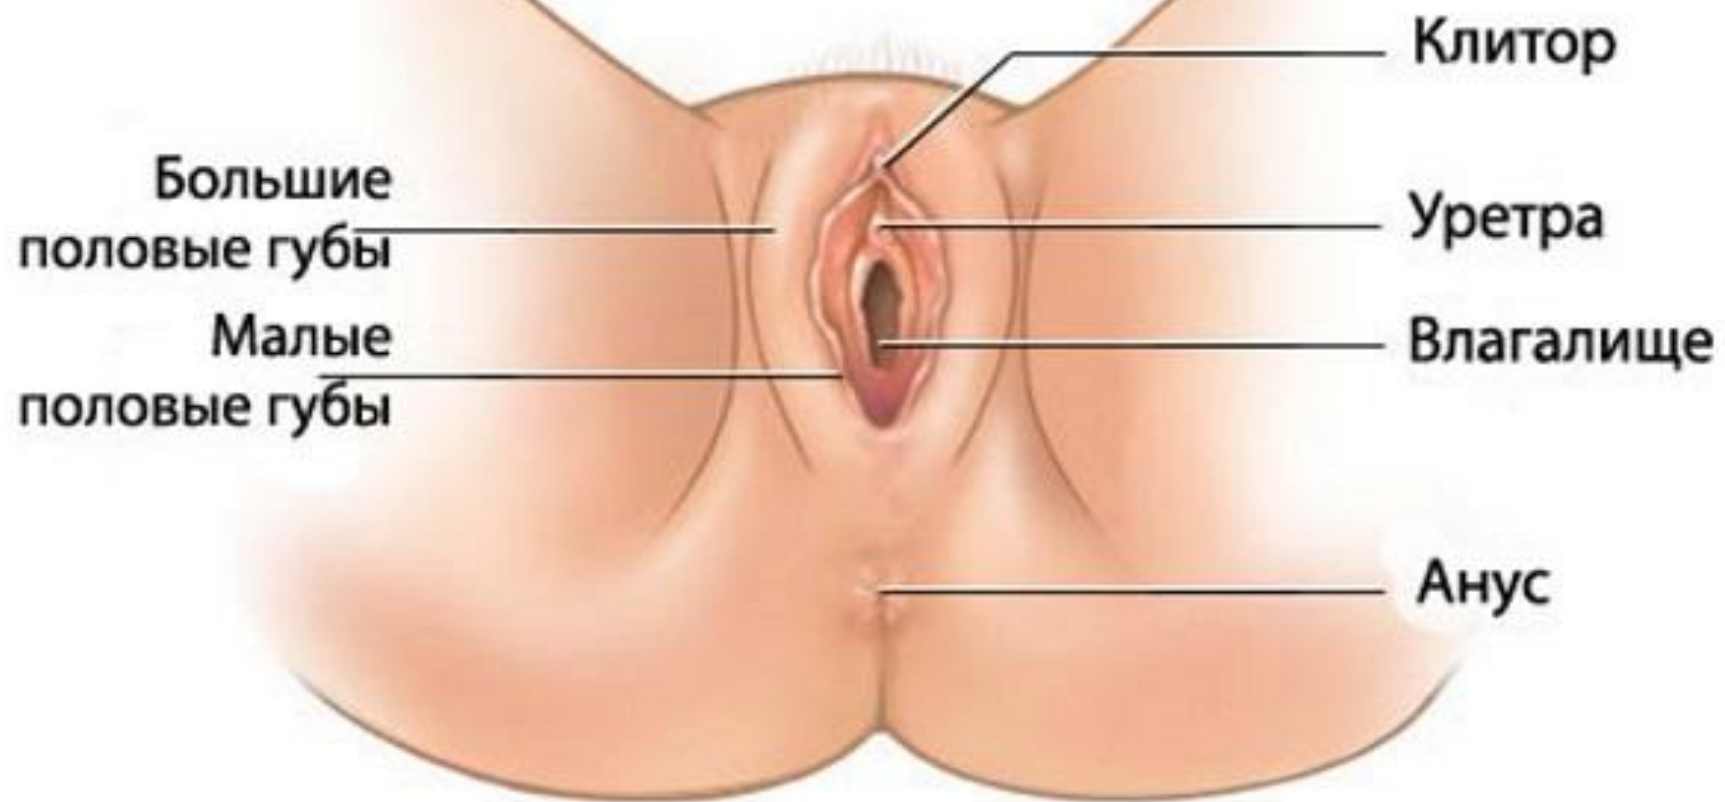

# НЕДЕЛЯ ПОЛОВОГО ВОСПИТАНИЯ В КМК

A photograph of a man and a woman lying in bed, facing each other but looking away. The woman is on the left, resting her head on her hand, looking towards the right. The man is on the right, looking towards the left. They are both shirtless and wearing white underwear. The bed has white pillows and a light-colored blanket. The text "Строение женских половых органов" is overlaid in the center in a light blue, sans-serif font.

Строение  
женских  
половых  
органов

## Внешние половые органы женщины (вульва)

**Типы анатомического строения девственной плевы:**

**1**-кольцевидная; **2**-перегородчатая; **3**-решетчатая; **4**-после родов;  
 а-клитор; б-наружное отверстие уретры; в-девственная плева; г-малые половые губы