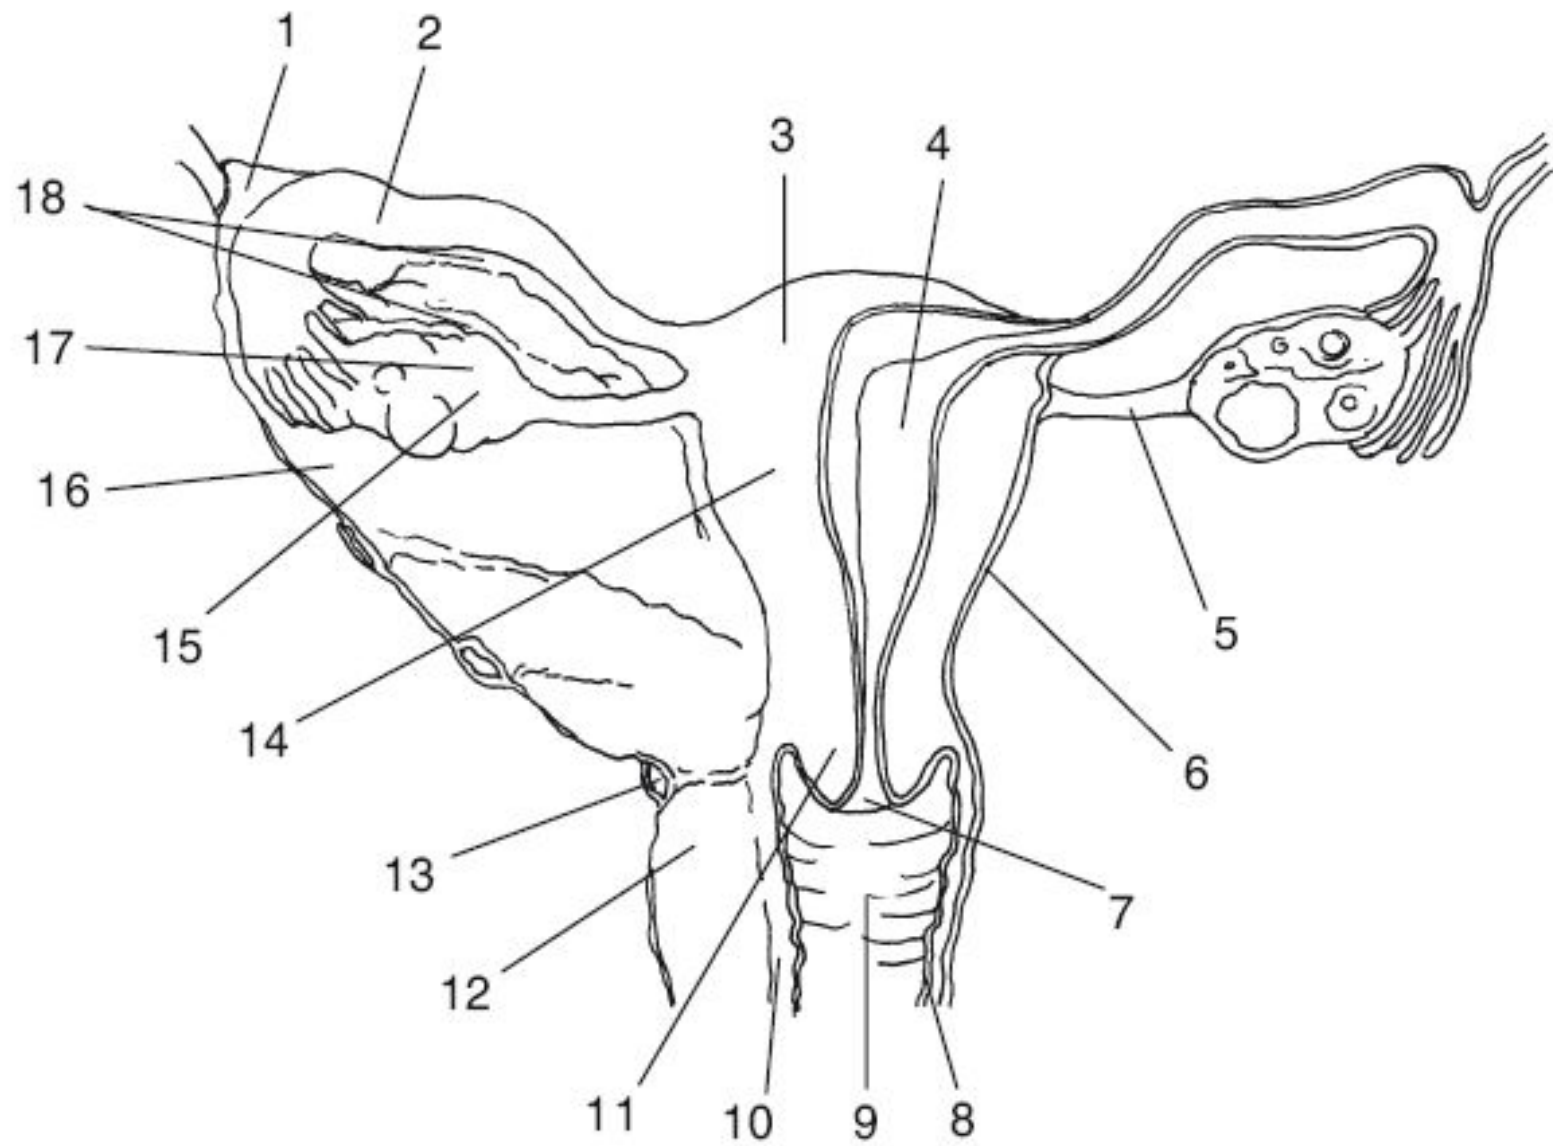

НЕДЕЛЯ ПОЛОВОГО ВОСПИТАНИЯ В КМК

A photograph of a man and a woman lying in bed, facing each other but looking away. The woman is on the left, resting her head on her hand, looking towards the right. The man is on the right, looking towards the left. They are both shirtless and wearing white underwear. The bed has white pillows and a light-colored blanket. The text "Строение женских половых органов" is overlaid in the center in a light blue, sans-serif font.

Строение
женских
половых
органов

Внешние половые органы женщины (вульва)

Типы анатомического строения девственной плевы:

1-кольцевидная; **2**-перегородчатая; **3**-решетчатая; **4**-после родов;
 а-клитор; б-наружное отверстие уретры; в-девственная плева; г-малые половые губы

не нарушенная девственная плева

девственная плева после дефлорации

девственная плева после родов

ЖЕНСКИЕ ПОЛОВЫЕ ОРГАНЫ

Интересные факты