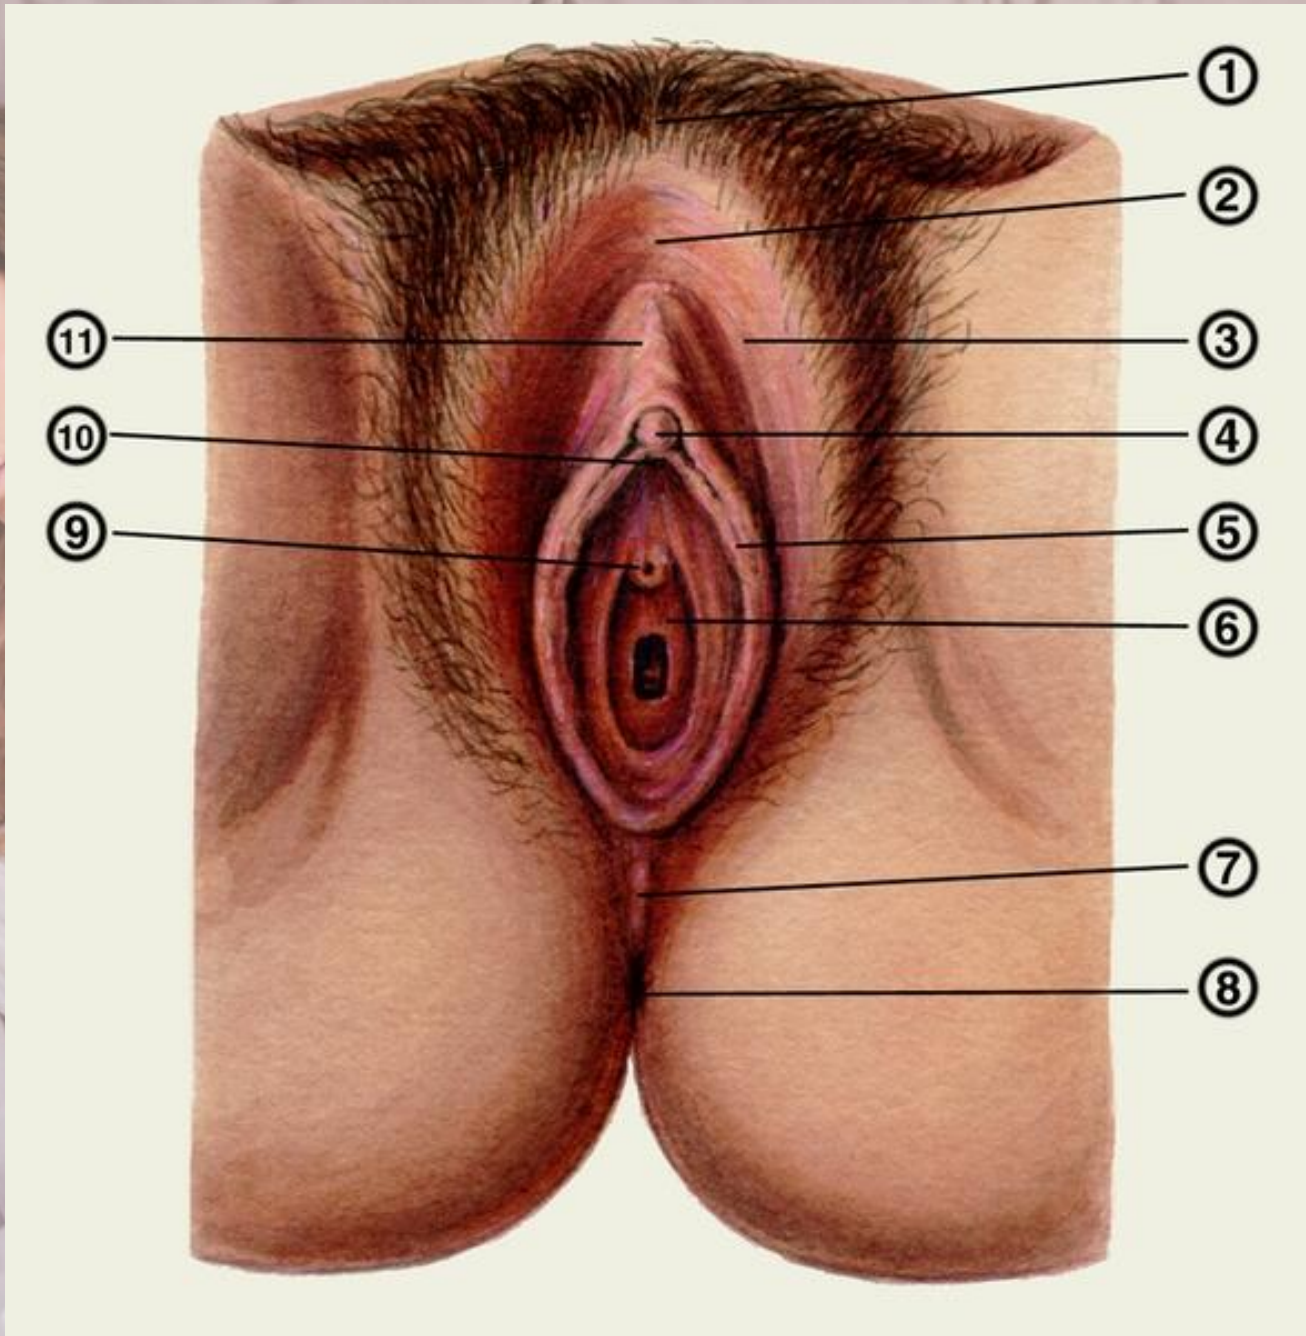

# НЕДЕЛЯ ПОЛОВОГО ВОСПИТАНИЯ В КМК

A photograph of a man and a woman lying in bed, facing each other but looking away. The woman is on the left, resting her head on her hand, looking towards the right. The man is on the right, looking towards the left. They are both shirtless and wearing white underwear. The bed has white pillows and a light-colored blanket. The text "Строение женских половых органов" is overlaid in the center in a light blue, sans-serif font.

Строение  
женских  
половых  
органов

## Внешние половые органы женщины (вульва)

**Типы анатомического строения девственной плевы:**

**1**-кольцевидная; **2**-перегородчатая; **3**-решетчатая; **4**-после родов;  
 а-клитор; б-наружное отверстие уретры; в-девственная плева; г-малые половые губы

не нарушенная девственная плева

девственная плева после дефлорации

девственная плева после родов