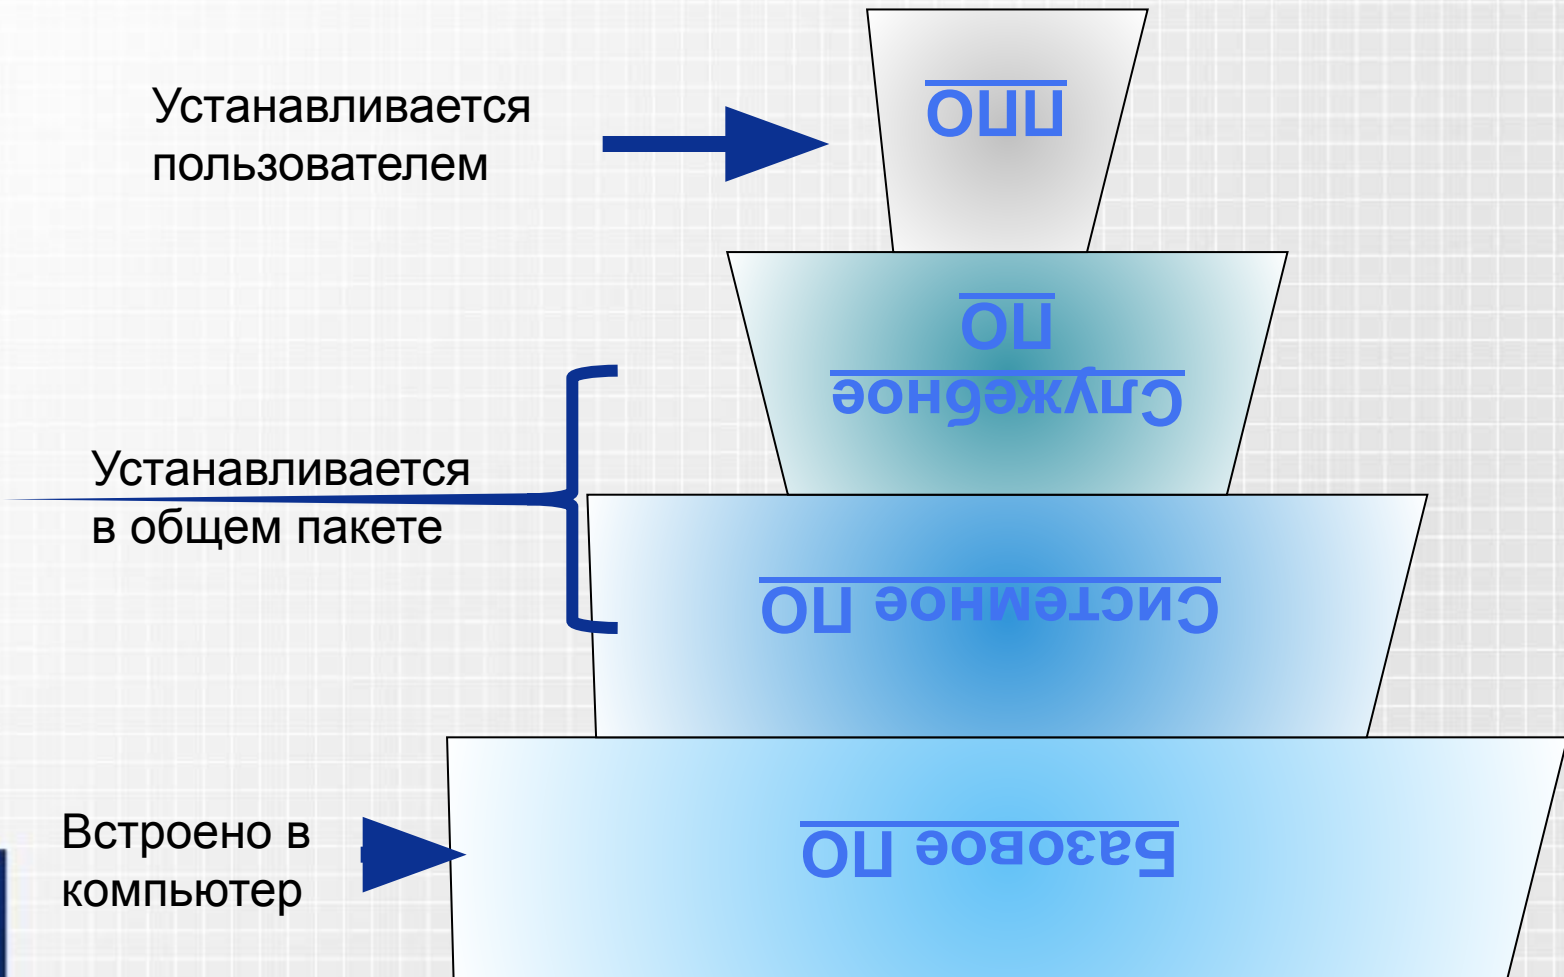

Подумайте

❖ *Как только мы включаем компьютер, на экране монитора мы видим работу программ. Какие программы управляют работой компьютера? Какие системы помогают пользователю использовать все его ресурсы?*

- **Об этом сегодня мы узнаем на уроке...**

Для обработки данных на компьютере

Уровни программной конфигурации ПК

Базовое программное обеспечение

- ❖ **(базовый уровень) – отвечает за взаимодействие с базовыми аппаратными средствами.**
- ❖ **Как правило, программные средства базового уровня непосредственно входят в состав базового оборудования и хранятся в ПЗУ (например, BIOS).**
- ❖ **Это самый низкий уровень программного обеспечения.**

Системное программное обеспечение

- ❖ **(системный уровень) – обеспечивает взаимодействие прочих программ компьютерной системы с программами базового уровня и непосредственно с аппаратным обеспечением, взаимодействие с пользователем**
- ❖ **выполняет «посреднические» функции.**

Состав служебного ПО

Диспетчеры файлов – обеспечивают выполнение операций, связанных с обслуживанием файловой структуры.

Архиваторы – предназначены для создания архивных файлов путем сжатия информации исходных файлов по определенному алгоритму сжатия.