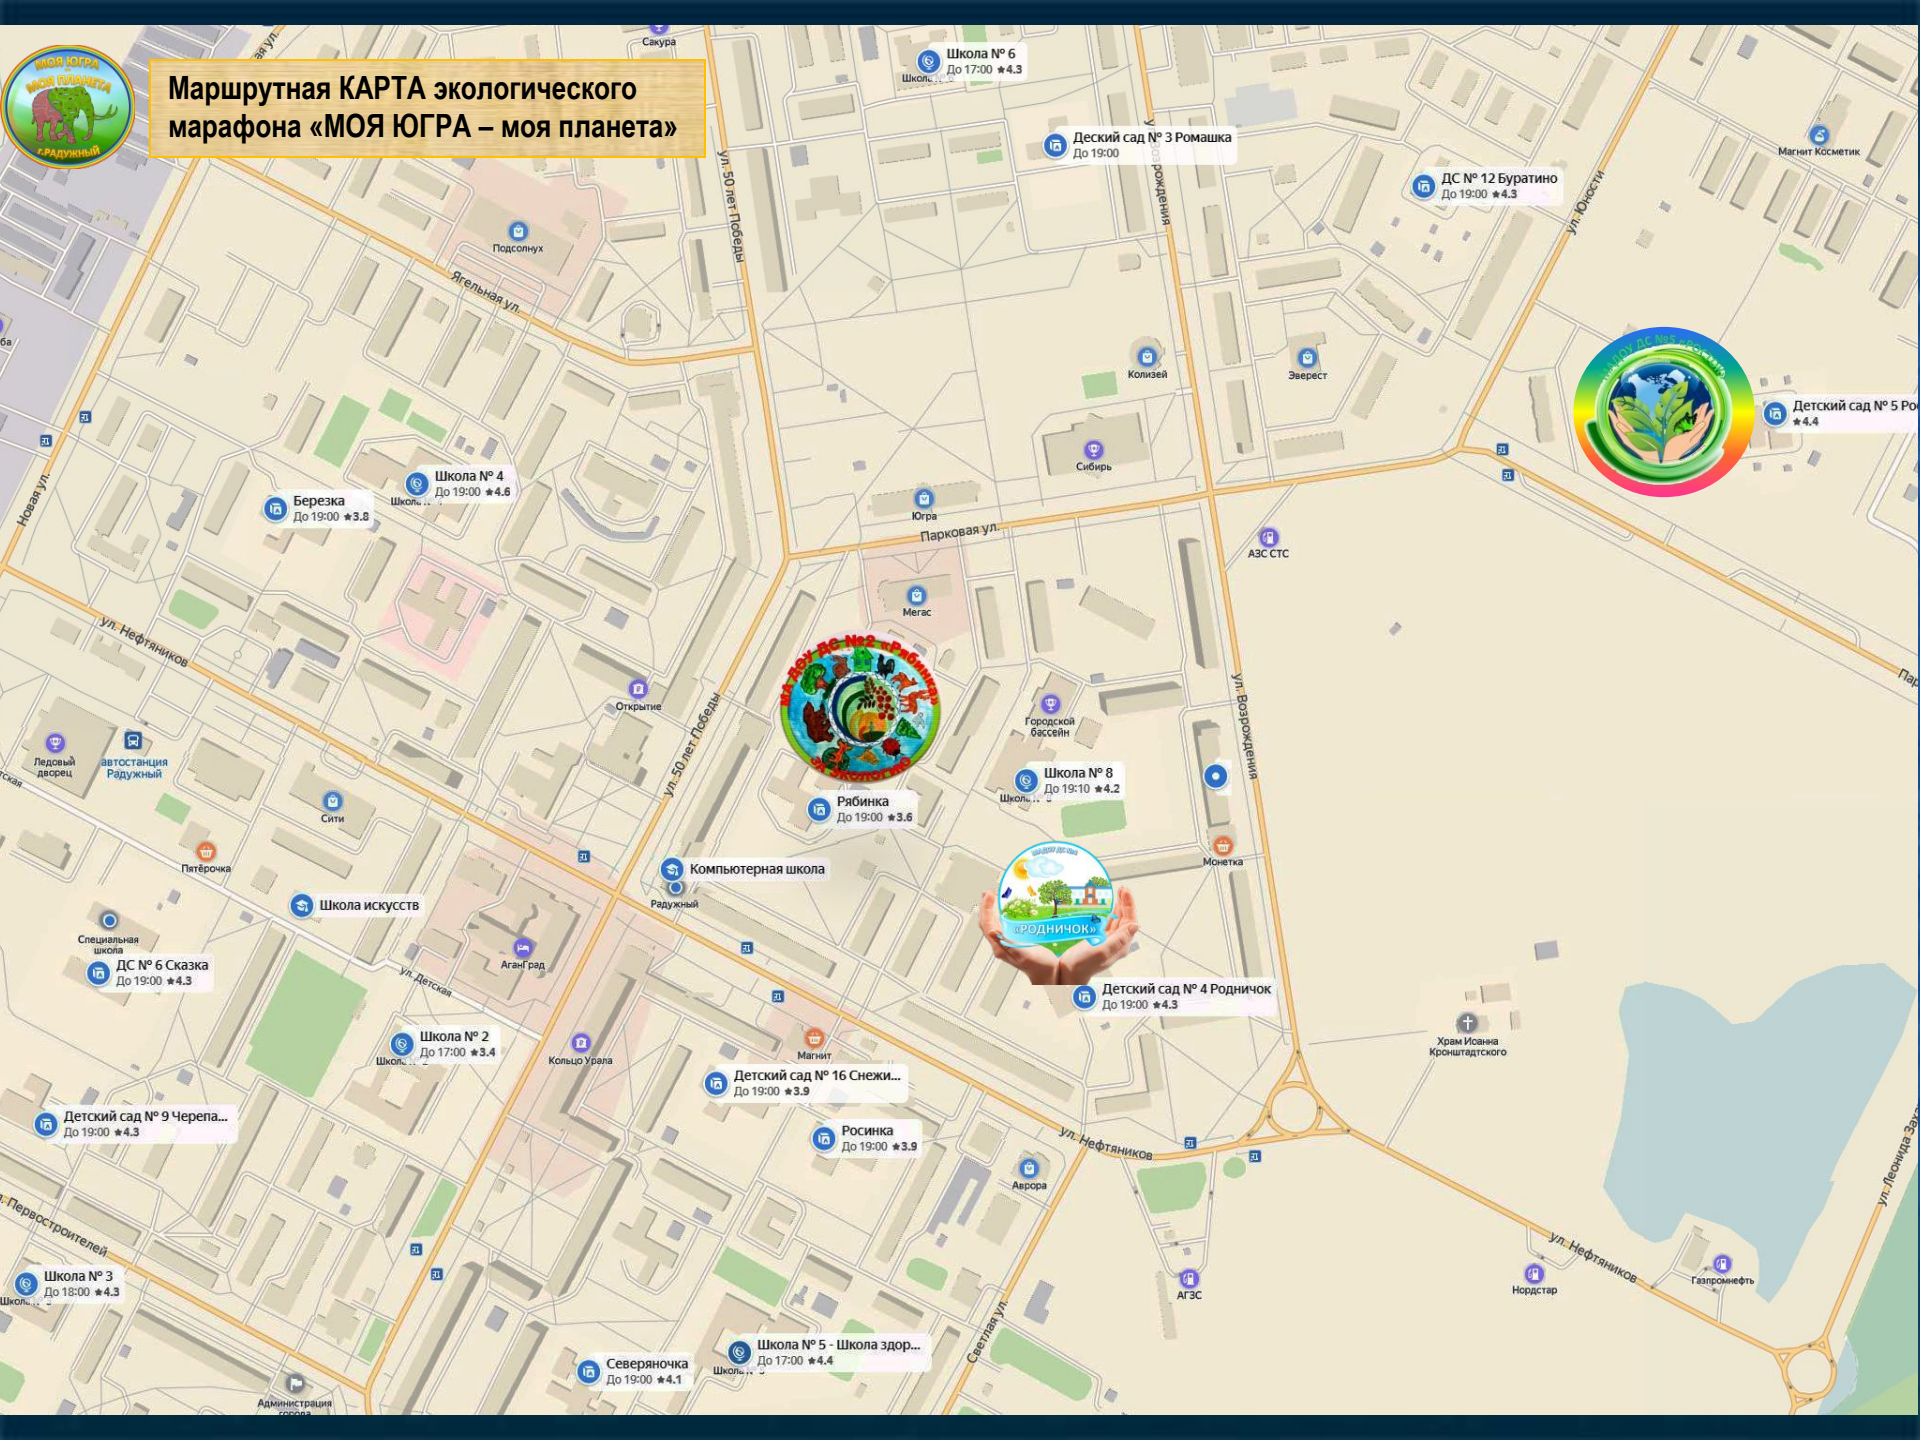

Маршрутная КАРТА экологического марафона «МОЯ ЮГРА – моя планета»

Школа № 6
До 17:00 ★4.3

Детский сад № 3 Ромашка
До 19:00

ДС № 12 Буратино
До 19:00 ★4.3

Детский сад № 5
★4.4

Школа № 4
До 19:00 ★4.6

Березка
До 19:00 ★3.8

Школа № 8
До 19:10 ★4.2

Рябинка
До 19:00 ★3.6

Детский сад № 4 Родничок
До 19:00 ★4.3

ДС № 6 Сказка
До 19:00 ★4.3

Школа № 2
До 17:00 ★3.4

Детский сад № 16 Снежи...
До 19:00 ★3.9

Росинка
До 19:00 ★3.9

Детский сад № 9 Черепа...
До 19:00 ★4.3

Школа № 5 - Школа здор...
До 17:00 ★4.4

Северяночка
До 19:00 ★4.1

Школа № 3
До 18:00 ★4.3

МОЯ ЮГРА
-
МОЯ ПЛАНЕТА

Г. РАДУЖНЫЙ

МАДОУ ДС №4

«РОДНИЧОК»