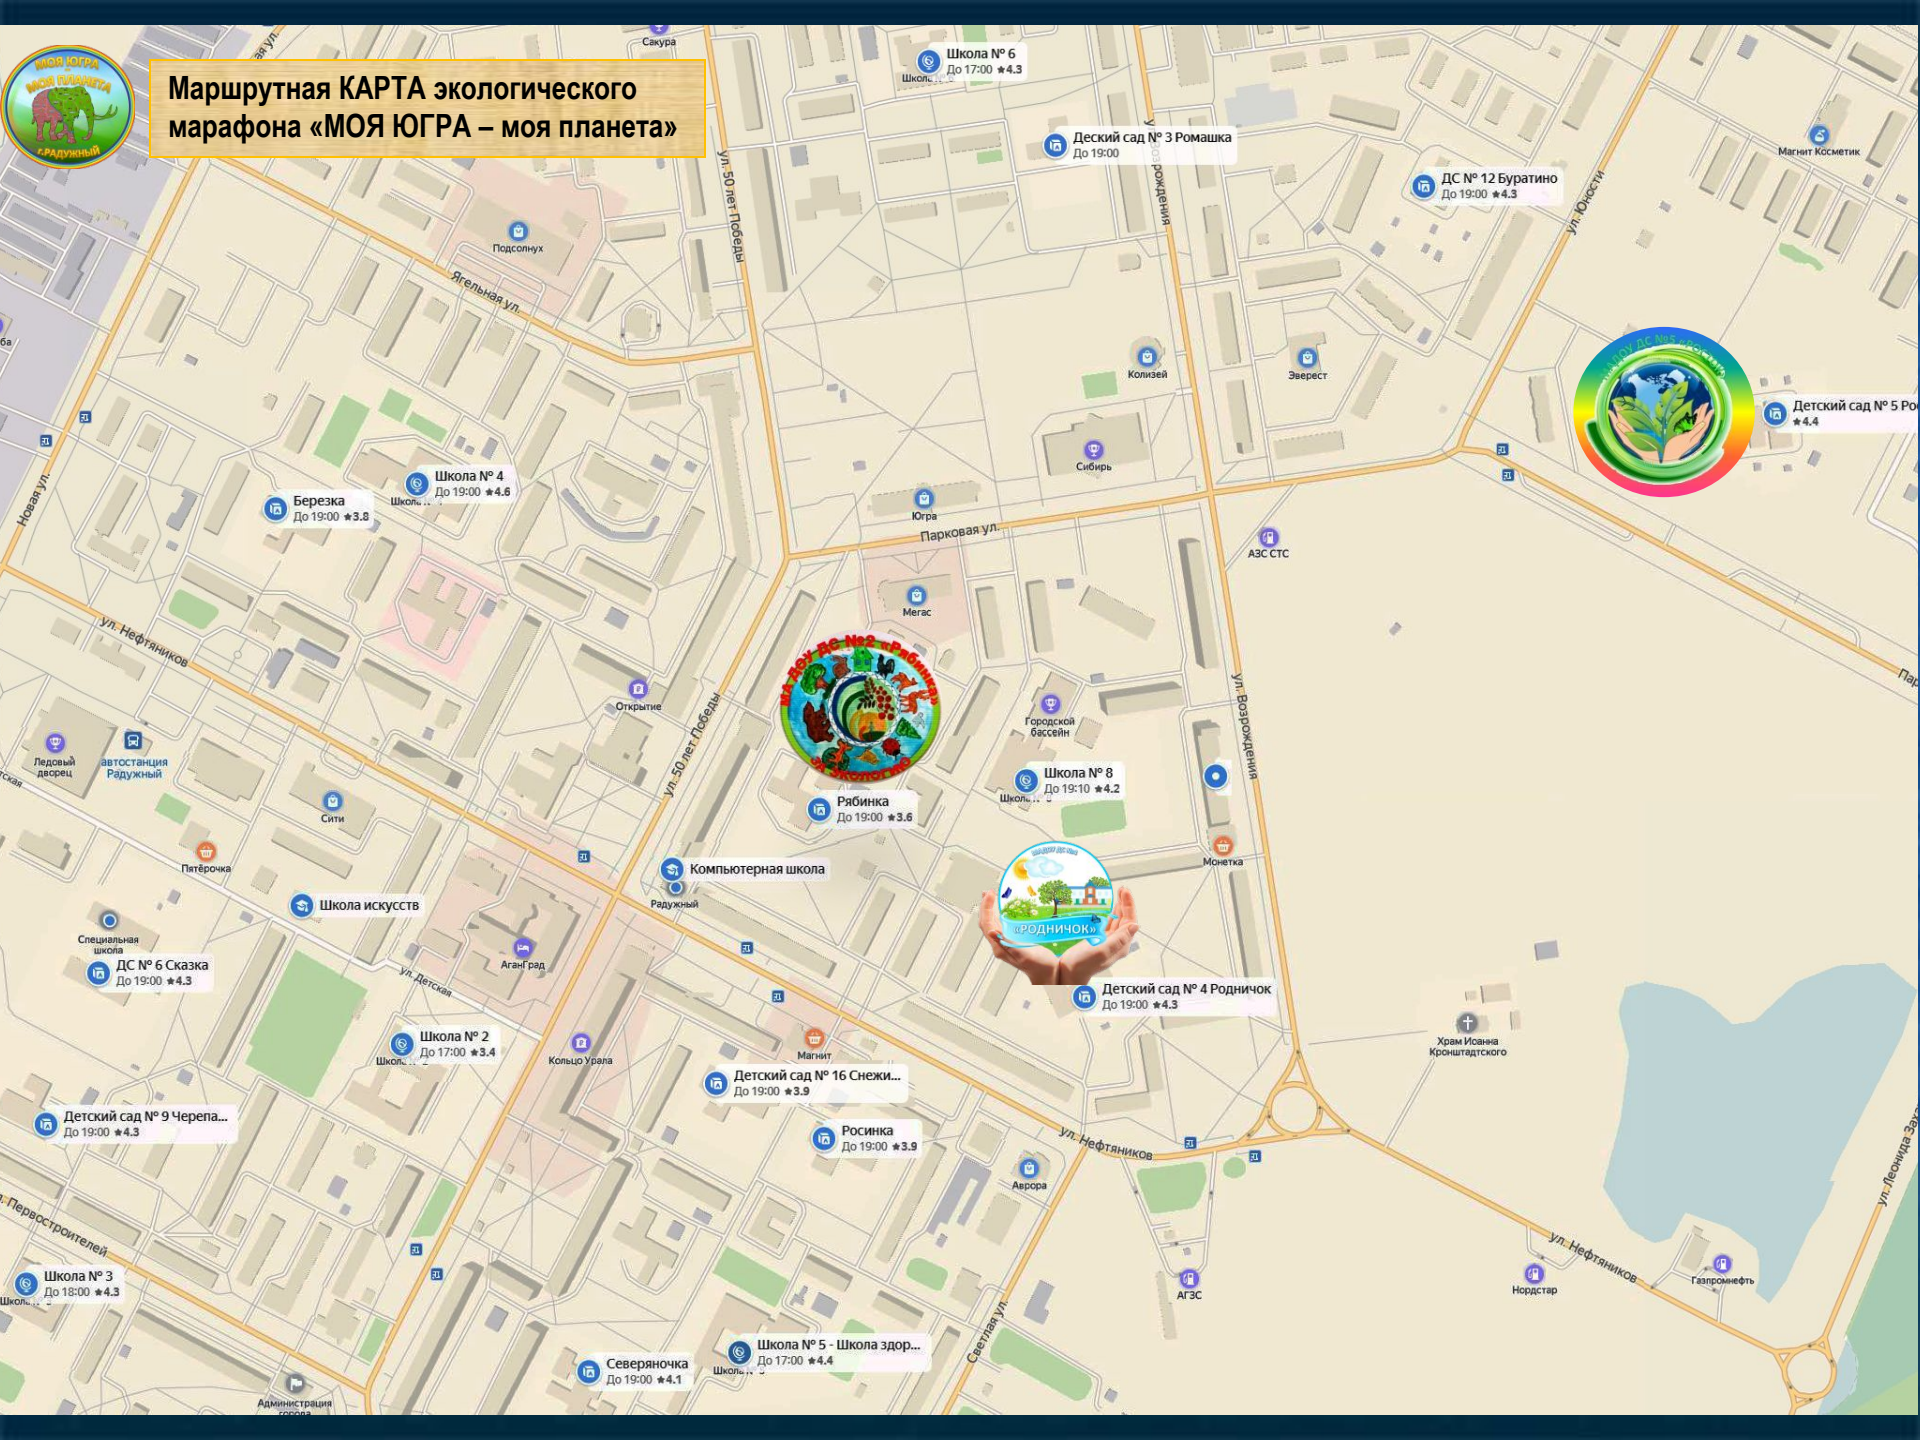

# Маршрутная КАРТА экологического марафона «МОЯ ЮГРА – моя планета»

Школа № 6  
До 17:00 ★4.3

Детский сад № 3 Ромашка  
До 19:00

ДС № 12 Буратино  
До 19:00 ★4.3

Детский сад № 5  
★4.4

Школа № 4  
До 19:00 ★4.6

Березка  
До 19:00 ★3.8

Школа № 8  
До 19:10 ★4.2

Рябинка  
До 19:00 ★3.6

Детский сад № 4 Родничок  
До 19:00 ★4.3

Детский сад № 16 Снежи...  
До 19:00 ★3.9

Росинка  
До 19:00 ★3.9

Детский сад № 9 Черепа...  
До 19:00 ★4.3

Школа № 2  
До 17:00 ★3.4

Школа № 3  
До 18:00 ★4.3

Школа № 5 - Школа здор...  
До 17:00 ★4.4

Северяночка  
До 19:00 ★4.1

МОЯ ЮГРА  
-  
МОЯ ПЛАНЕТА

Г. РАДУЖНЫЙ

МАДОУ ДС №4

«РОДНИЧОК»