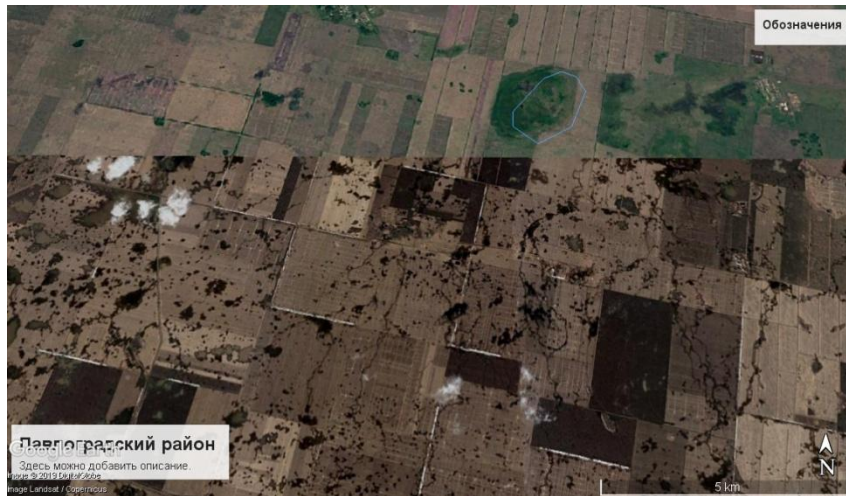

Водотоки Павлоградского района

Таврический район. Ручей Новоивановский

Таврический район. Ручей Новоивановский

Павлоградский район

Водотоки Павлоградского района

Водотоки Павлоградского района

Водотоки Павлоградского района