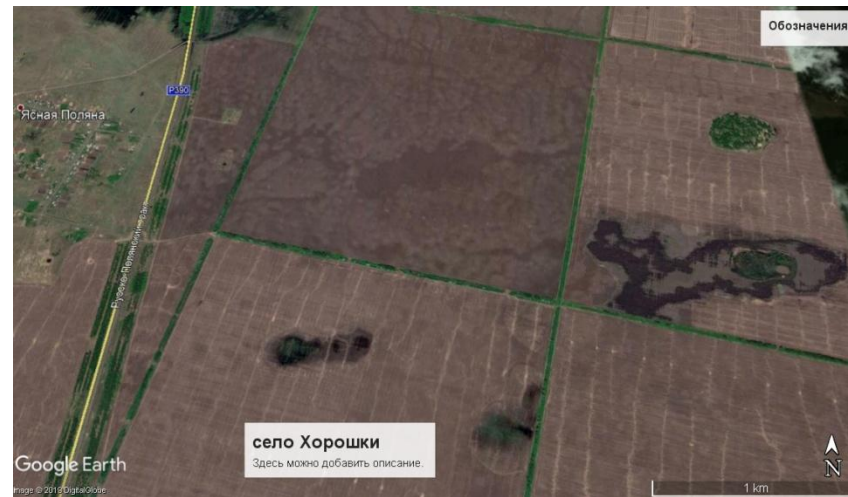

Павлоградский район

Ясная Поляна