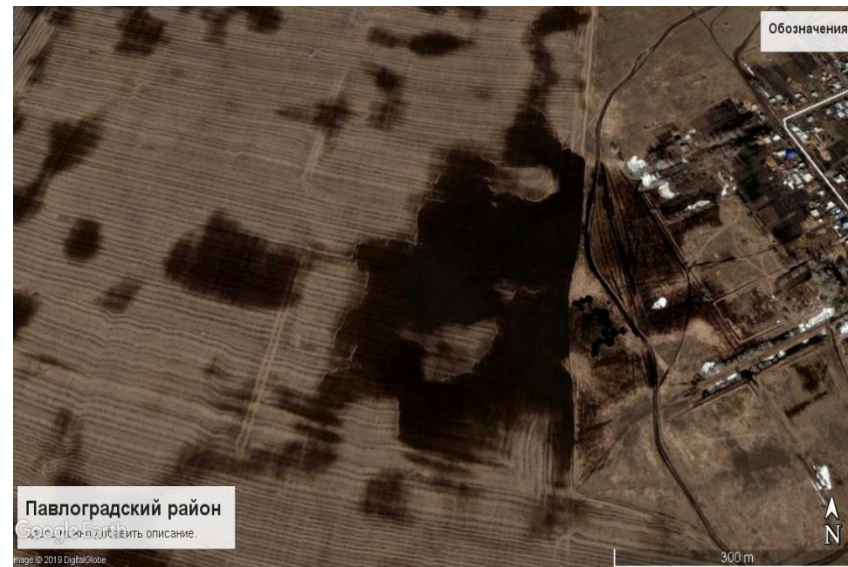

Водотоки Павлоградского района