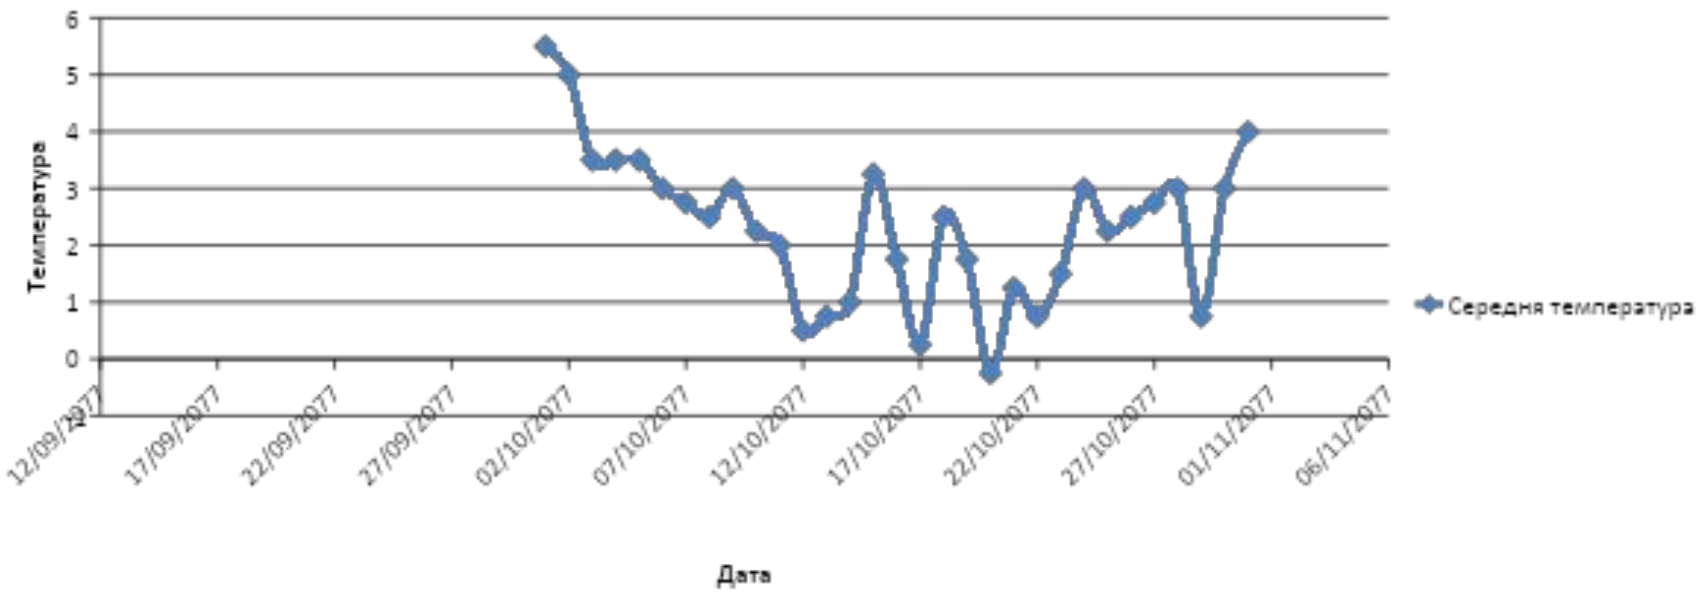

Дослідження середньодобових температур

Середньо-добова температура за жовтень місяць 2077 р.

01

	.1	02.	03.	04.	05.	06.	07.	08.	09.	10.	11.	12.	13.	14.	15.	16.	17.	18.	19.	20.	21.	22.	23.	24.	25.	26.	27.	28.	29.	30.	31.
Час/Дата	0.	10.	10.	10.	10.	10.	10.	10.	10.	10.	10.	10.	10.	10.	10.	10.	10.	10.	10.	10.	10.	10.	10.	10.	10.	10.	10.	10.	10.	10.	10.
а	77	77	77	77	77	77	77	77	77	77	77	77	77	77	77	77	77	77	77	77	77	77	77	77	77	77	77	77	77	77	77

Середня температура

5,	5	5	3,5	3,5	3,5	3	5	2,5	3	5	2	0,5	5	1	5	5	5	2,5	5	2,5	5	2,5	5	3	5	2,5	5	3	5	3	4
0:00	5	4	3	3	4	2	3	4	2	0	1	0	1	-1	3	3	2	4	5	-2	3	-2	-1	5	6	4	5	7	4	2	5
6:00	6	5	4	4	5	3	4	4	5	2	3	3	4	2	3	4	2	1	0	3	2	1	3	3	2	1	1	2	0	5	3
12:00	7	8	5	6	4	5	3	2	4	5	4	2	1	3	5	2	1	4	3	2	1	4	5	4	3	4	4	3	2	3	1
18:00	4	3	3	4	4	3	4	3	4	3	2	3	2	3	2	3	4	1	1	1	1	0	1	0	2	4	4	0	2	2	7