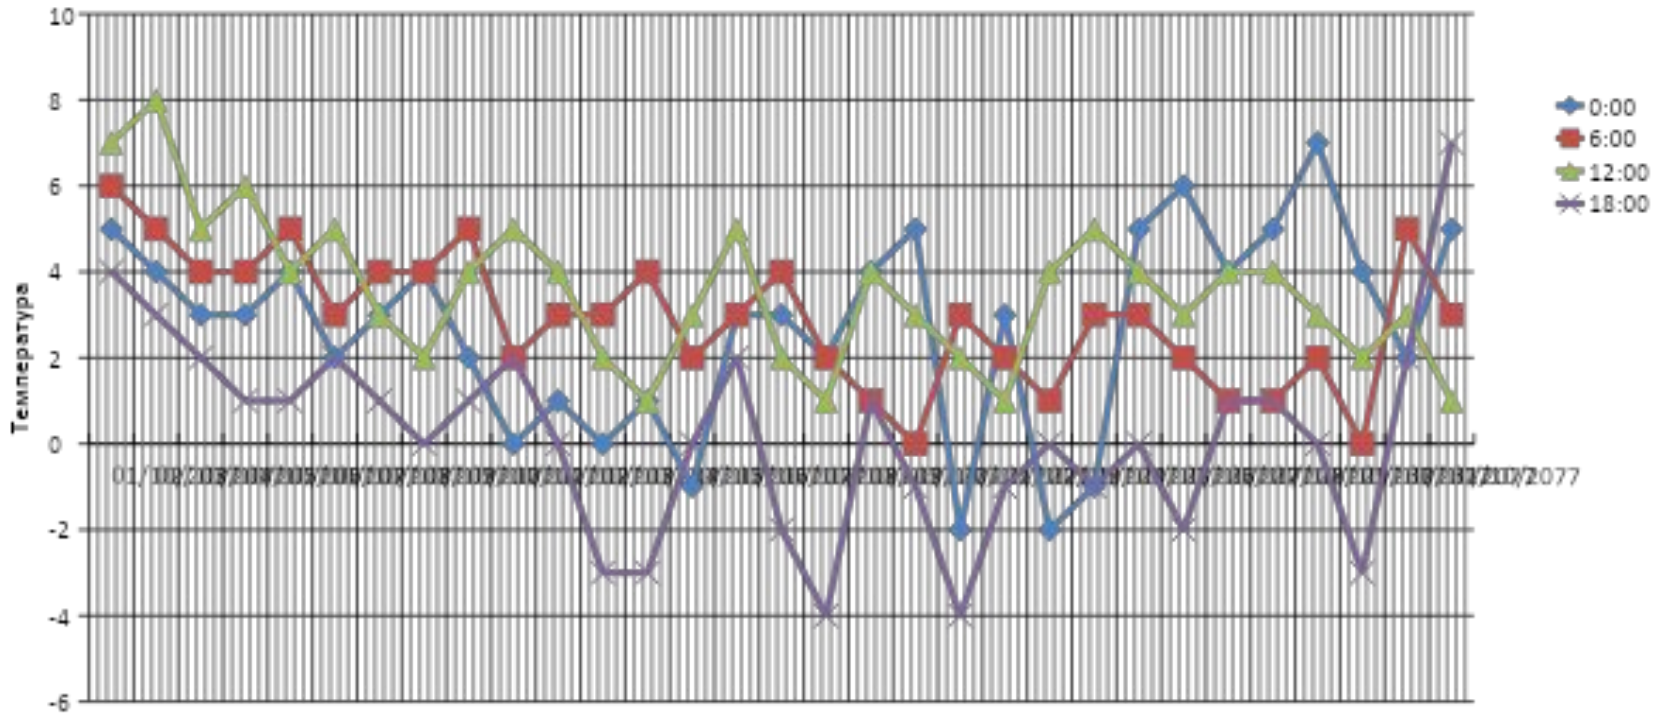

Погода на місяць

Час/Дата	01.	02.	03.	04.	05.	06.	07.	08.	09.	10.	11.	12.	13.	14.	15.	16.	17.	18.	19.	20.	21.	22.	23.	24.	25.	26.	27.	28.	29.	30.	31.
а	7	7	7	7	7	7	7	7	7	7	7	7	7	7	7	7	7	7	7	7	7	7	7	7	7	7	7	7	7	7	
0:00	5	4	3	3	4	2	3	4	2	0	1	0	1	-1	3	3	2	4	5	-2	3	-2	-1	5	6	4	5	7	4	2	5
6:00	6	5	4	4	5	3	4	4	5	2	3	3	4	2	3	4	2	1	0	3	2	1	3	3	2	1	1	2	0	5	3
12:00	7	8	5	6	4	5	3	2	4	5	4	2	1	3	5	2	1	4	3	2	1	4	5	4	3	4	4	3	2	3	1
18:00	4	3	2	1	1	2	1	0	1	2	0	-3	-3	0	2	-2	-4	1	-1	-4	-1	0	-1	0	-2	1	1	0	-3	2	7

1. В жовтні 2077, всупереч передбаченням, сильного похолодання не було.
2. Вночі були невеликі приморозки.
3. Найвища температура за місяць була $+8^{\circ}\text{C}$.
4. Найнища температура в жовтні була -4°C .

Температура в жовтні місяці 2077 року у Львові

У графічній формі ми скоріше можемо порівняти статистику погоди за жовтень місяць у м. Львів.