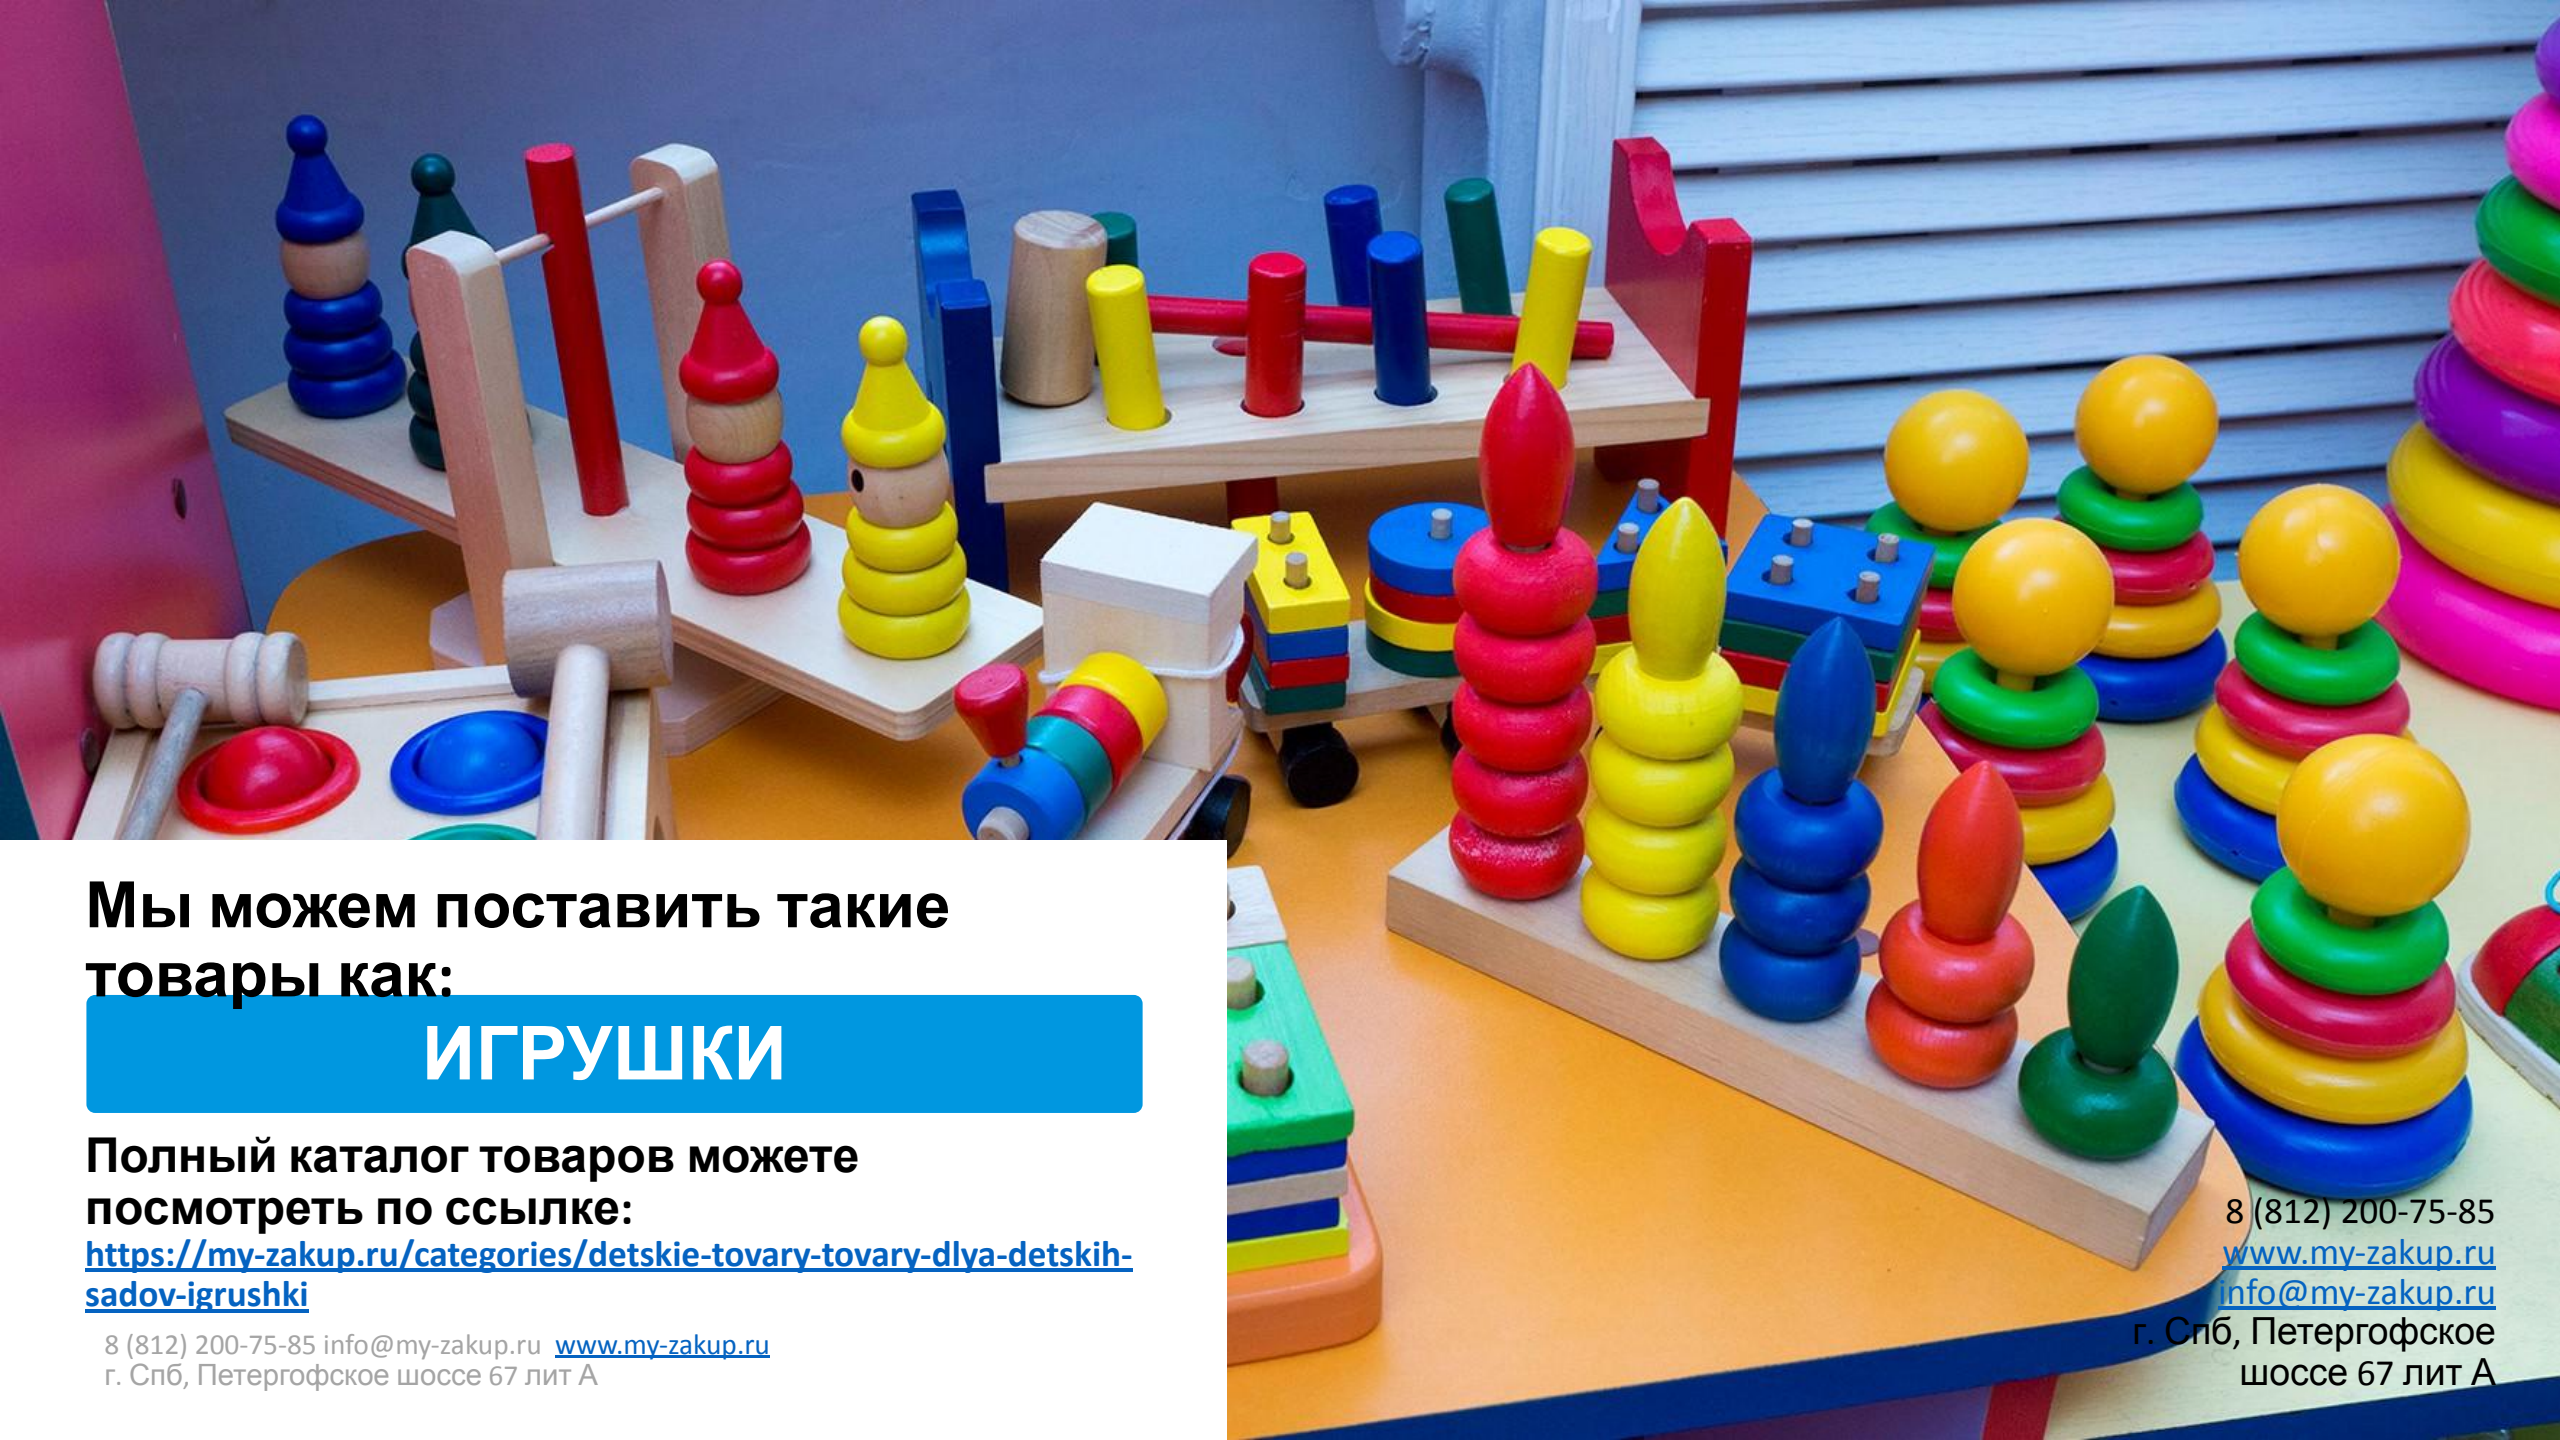

Территория закупок

Более 300 000 товаров по выгодным условиям

коммерческое предложение

8 (812) 200-75-85

www.my-zakup.ru

info@my-zakup.ru

г. Спб, Петергофское
шоссе 67 лит А

**Мы можем поставить такие
товары как:**