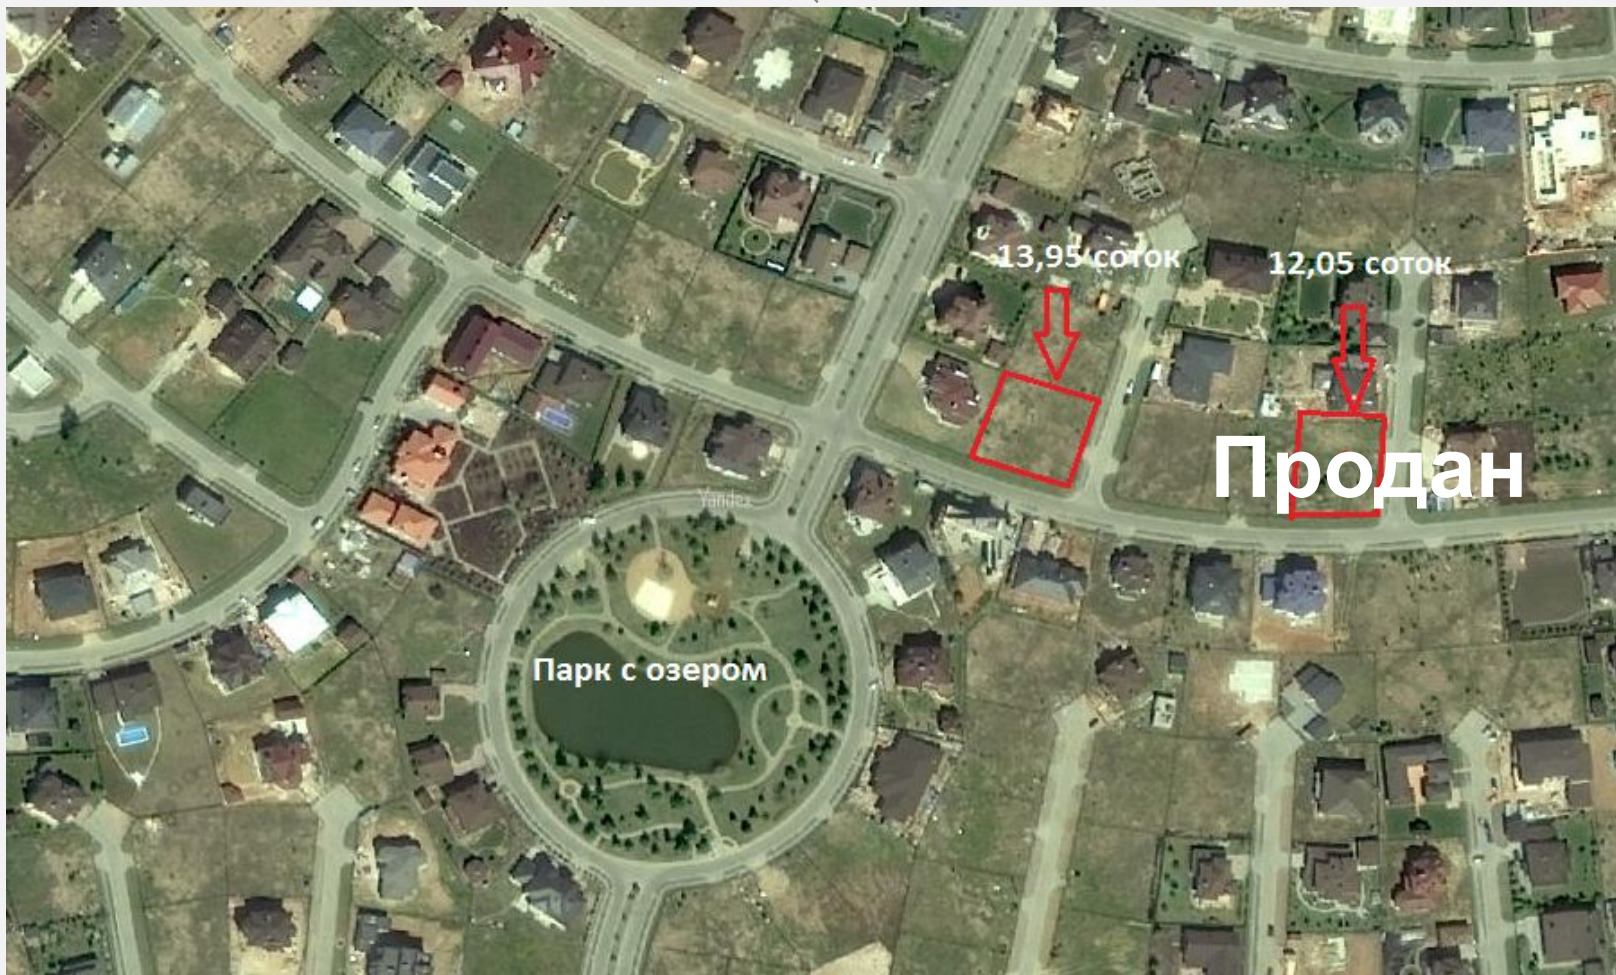

Участок 352

Площадь: 13,95 соток.

Цена: 8 300 000 руб.