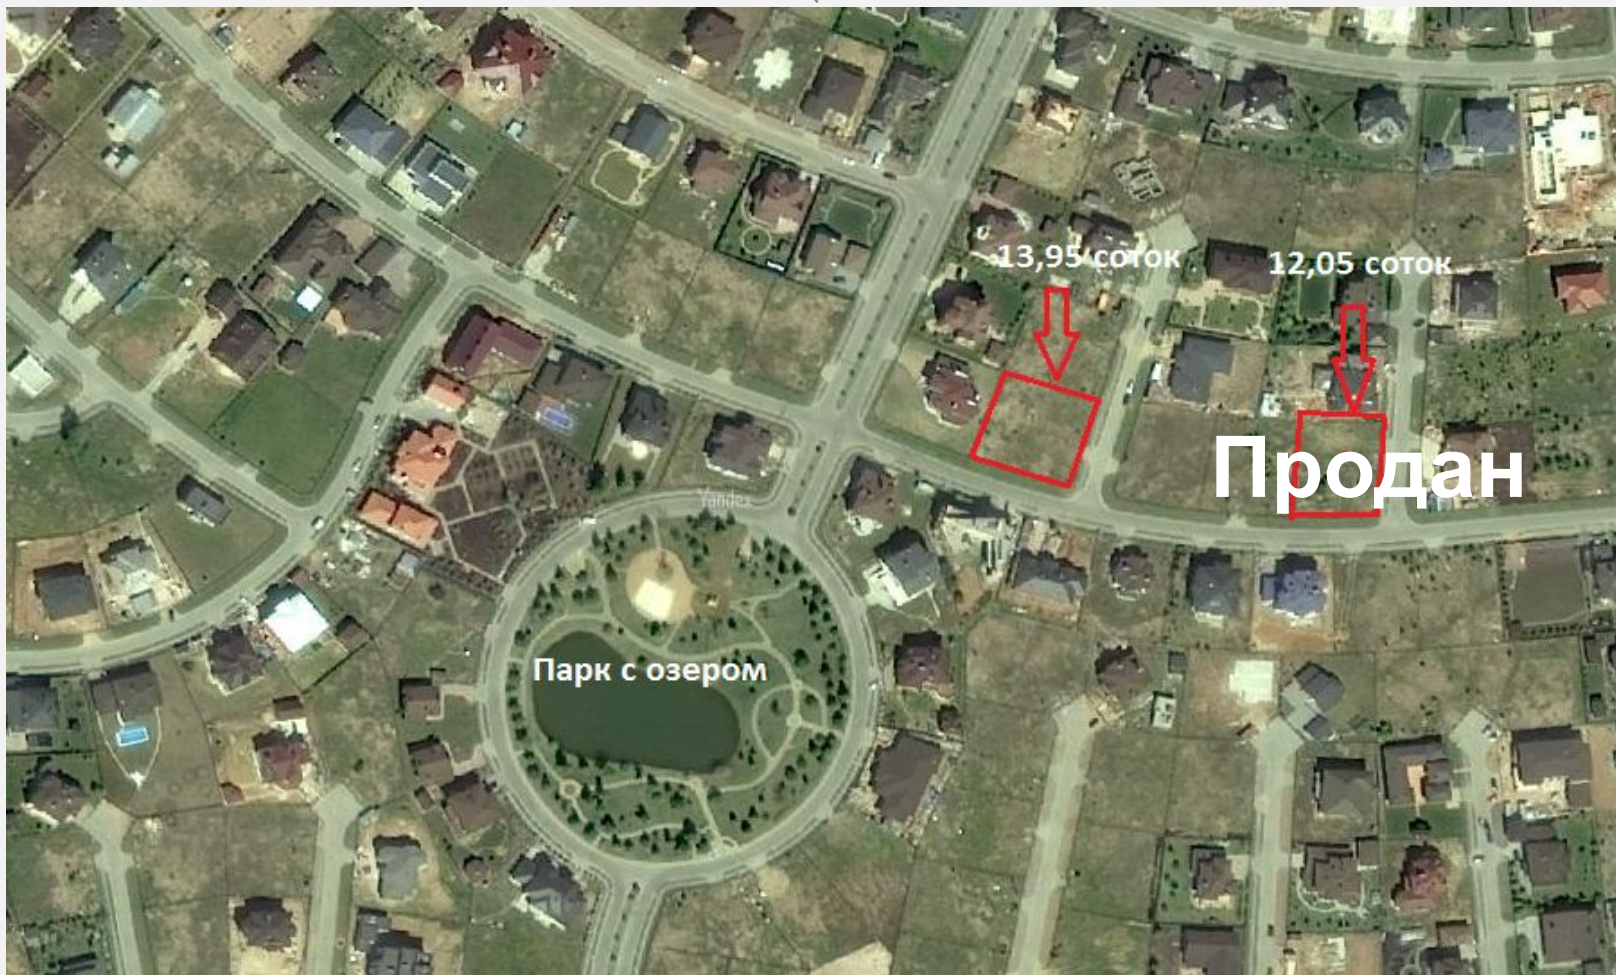

Участок 095

Площадь: 14,86 соток.

Цена: 7 700 000 руб.

Новорижское шоссе

Москва →

Участок 352

Площадь: 13,95 соток.

Цена: 8 300 000 руб.