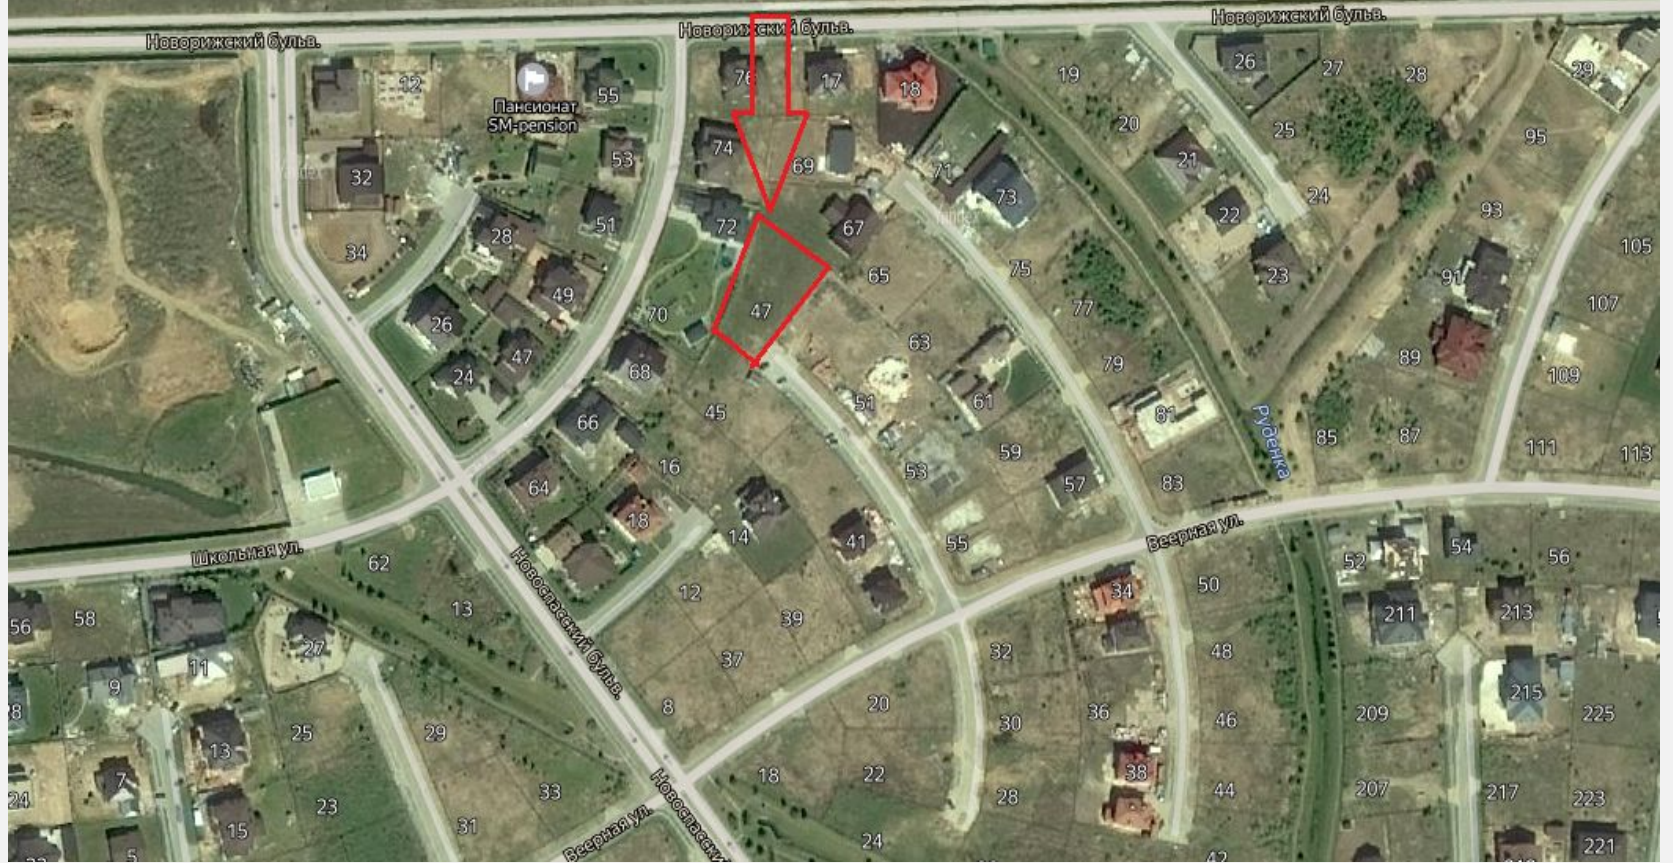

ЗАГОРОДНЫЙ ПОСЕЛОК
НОВОРИЖСКИЙ

Загородный поселок для любителей городского комфорта

Участок 510

Площадь: 10,07 соток.

Цена: 4 500 000 руб.

Новорижское шоссе

Москва →

14,77 соток

Участок 785

Площадь: 14,77 соток.

Цена: 4 950 000 руб.

Новорижское шоссе

Москва →

Участок 210

Площадь: 10 соток.

Цена: 5 000 000 руб.

Новорижское шоссе

Москва →

210

Центральная ул.

Филитовский пруд

Пруд Африка

Зона отдыха

Участок 579
Площадь: 12,29 соток.
Цена: 7 600 000 руб.

Новорижское шоссе

Москва →

Прода
Прода
Н

577

Центральная ул.

Участок 166

Площадь: 11,99 соток.

Цена: 6 700 000 руб.