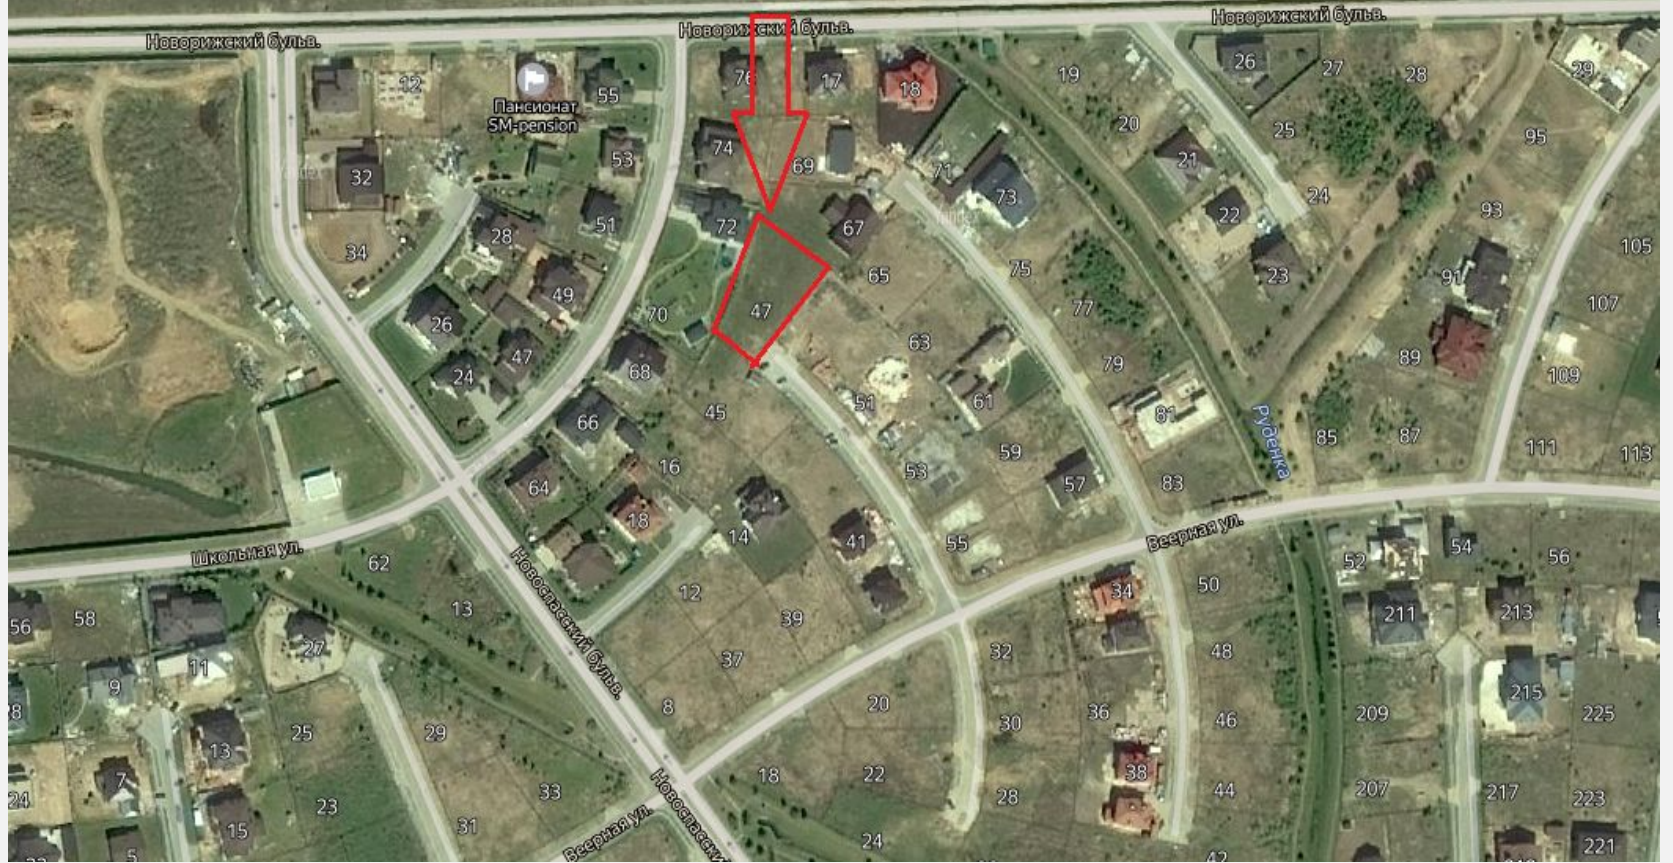

ЗАГОРОДНЫЙ ПОСЕЛОК
НОВОРИЖСКИЙ

Загородный поселок для любителей городского комфорта

Участок 510

Площадь: 10,07 соток.

Цена: 4 500 000 руб.

Новорижское шоссе

Москва →

14,77 соток

Участок 785

Площадь: 14,77 соток.

Цена: 4 950 000 руб.

Новорижское шоссе

Москва →

Участок 210

Площадь: 10 соток.

Цена: 5 000 000 руб.

Новорижское шоссе

Москва →

Участок 579
Площадь: 12,29 соток.
Цена: 7 600 000 руб.

Новорижское шоссе

Москва →

Центральная ул.

Прода
Прода
Н
577

Участок 166

Цена: 7 250 000 руб.

Новорижское шоссе

Москва →

Участок 008

Площадь: 15,58 соток.

Цена: 7 500 000 руб.

Новорижское шоссе

Москва →