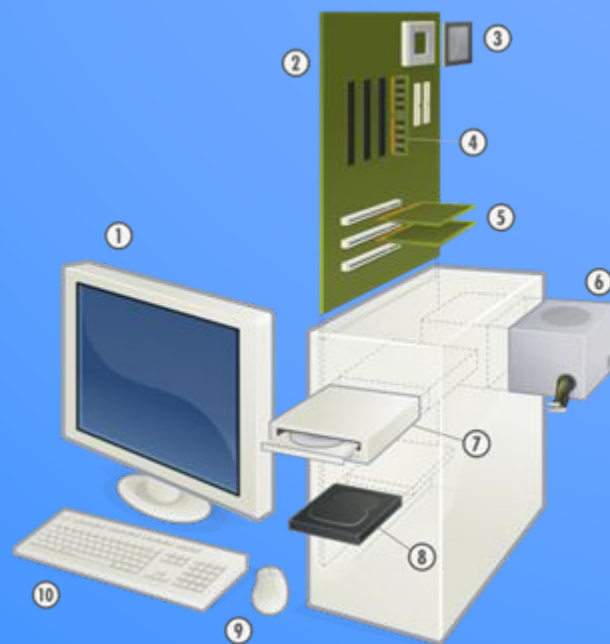

Обзор программного обеспечения ПК

Аппаратное обеспечение ПК

- Обычно персональный компьютер состоит из:
- Системный блок
- Мышь
- Монитор
- Клавиатура

□ *Аппаратное обеспечение*

компьютера - это все электронные и механические устройства компьютера.

Аппаратное обеспечение ПК

Внешние устройства ПК можно разделить на :

□ Устройства ввода

□ информации: :

□ Клавиатура

□ Сканер

□ Манипуляторы(мышь , джойстик)

□ Графический планшет

Память компьютера

- Внутренняя(основная) память компьютера реализуется с помощью микросхем, установленных на материнской плате.
- Предназначена для хранения и оперативного обмена информации со всеми блоками машин.
- В ПК используются несколько видов памяти:
 - Оперативная память(ОЗУ)
 - Постоянная память(ПЗУ)

- Видеокарта - устройство, преобразующее изображение, находящееся в памяти компьютера, в видеосигнал для монитора.

Звуковая плата

- Звуковая плата - плата, которая позволят работать со звуком на компьютере.
- В настоящее время они бывают, как встроенные в материнскую плату или отдельными платами или как внешними устройствами.