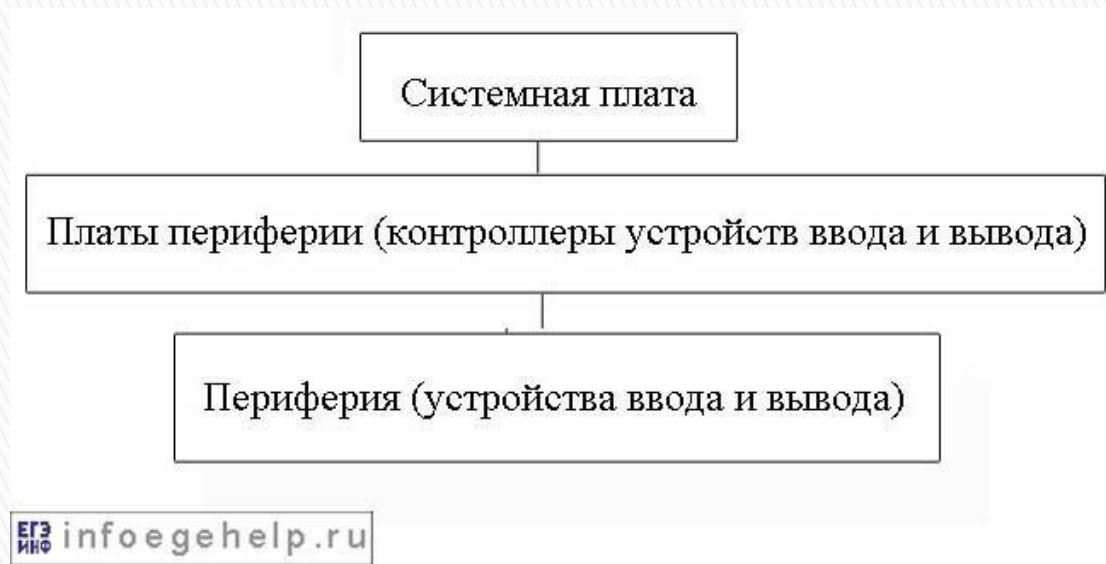

□ *Аппаратное обеспечение*

компьютера - это все электронные и механические устройства компьютера.

□ Общая схема аппаратного обеспечения компьютера: