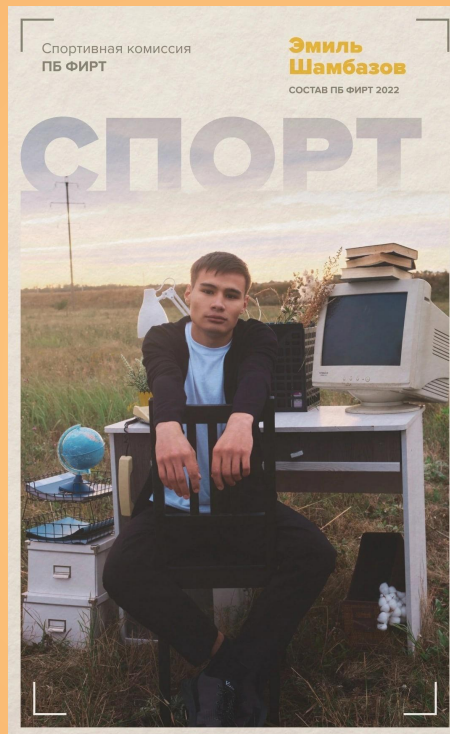

Председатель социально-
правовой комиссии ПБ ФИРТ

**Диана
Агишева**

СОСТАВ ПБ ФИРТ 2022

ПРЕД

Социально-правовая
комиссия ПБ ФИРТ

**Анастасия
Левина**

СОСТАВ ПБ ФИРТ 2022

СОЦ

Социально-правовая
комиссия ПБ ФИРТ

**Денис
Исламгалиев**

СОСТАВ ПБ ФИРТ 2022

СОЦ

Председатель комиссии
по работе с иностранными
студентами ПКС

**Эльза
Латыпова**
СОСТАВ ПБ ФИРТ 2022

ПРЕД

Культурно-массовая
комиссия ПБ ФИРТ

**Рената
Закирова**
СОСТАВ ПБ ФИРТ 2022

КМК

Социально-правовая
комиссия ПБ ФИРТ

СОЦ **Евгений
Борисов**
СОСТАВ ПБ ФИРТ 2022

Информационная
комиссия ПБ ФИРТ

**Расуль
Мусабилов**
СОСТАВ ПБ ФИРТ 2022

ИНФОРМ

Информационная
комиссия ПБ ФИРТ

**Никита
Галимов**
СОСТАВ ПБ ФИРТ 2022

ИНФОРМ

Социально-правовая
комиссия ПБ ФИРТ

СОЦ

Вероника
Челищева

СОСТАВ ПБ ФИРТ 2022

Социально-правовая
комиссия ПБ ФИРТ

СОЦ