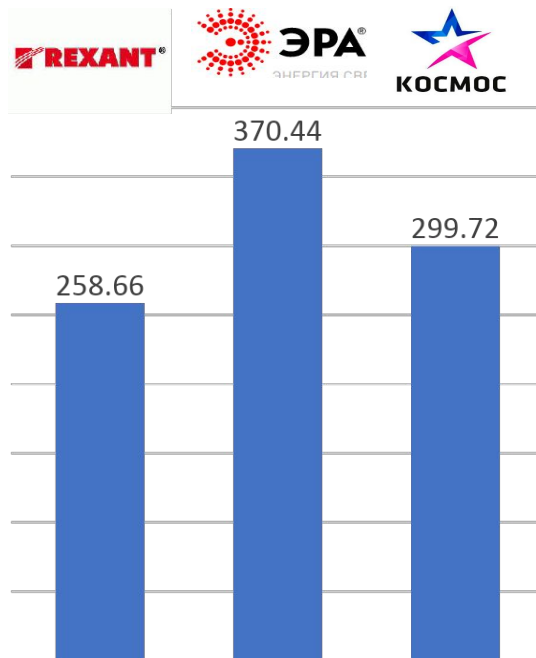

75-703

**ЭРА**

	Rexant	ЭРА	Космос
Фактическая мощность головного света	3 Вт	3 Вт	2 Вт
Зеркальный рассеиватель	Да	Нет	Да
Световой поток	200 Лм	170 Лм	200 лм
Время работы	7 ч	7 ч	7ч

*Дешевый диод*

*Малая дальность светового луча*

**NAVIGATOR**

75-719

**ЭРА**

	Рexant	ЭРА	Космос
Фактическая мощность головного света	3 Вт	3 Вт	3 Вт
Фактическая дальность луча	36 м	36 м	25 м
Мощность заливающего света	3 Вт	3 Вт	2 Вт
Ёмкость аккумулятора	800 mAh	800 mAh	600 mAh
Время работы	25	25	10