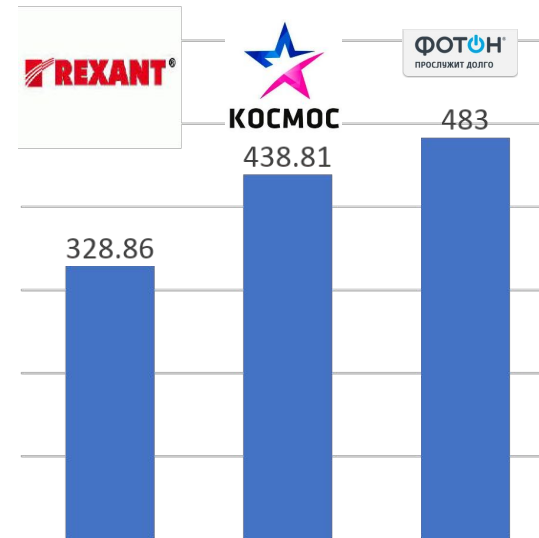

**REXANT**200 Лм  
6 Вт / 10 Вт

6 ч

СОЛНЕЧНАЯ  
БАТАРЕЯ

1200 мАч

220 В

**Космо  
с**

	Rexant	Космос	Фотон
Фактическая мощность головного света	6W	4W	2W
Фактическая мощность бокового света	3W	1.5W	1W
Солнечная панель	Есть	Нет	Нет
Фактическая дальность освещения	50	20	30
Время работы	6 часов	3 часа	4 часа