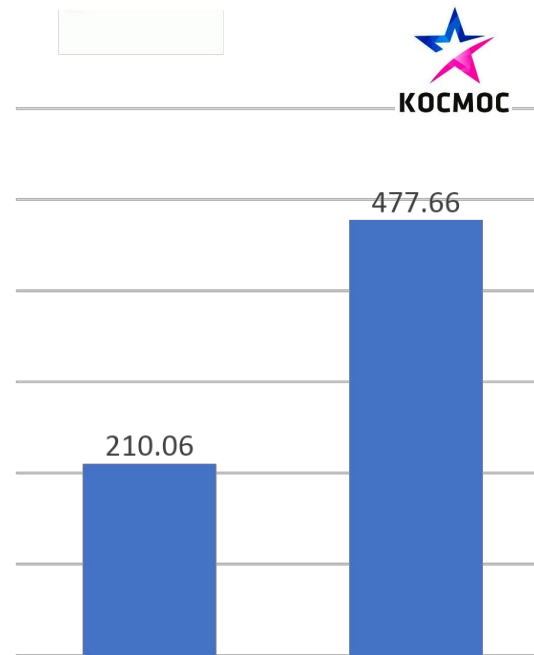

Нет возможность сложить  
вилку

Меньший  
боковой свет

Устаревшая  
форма

Фотон

75-712

**ЭРА**

	Rexant	ЭРА	Космос
Фактическая мощность головного света	2 Вт	1 Вт	1 Вт
Фактическая дальность освещения	100 м	100 м	50 м
Емкость батареи	700 mAh	500 mAh	500 mAh
Время работы батареи	8 ч	6 ч	6 ч

*Меньший диод головного света*

**Космос**  
**с**

75-723

Прорезиненный антискользящий  
Пластик

Головной диод с регулируемым  
фокусом

*Хрупкий  
пластик*

	Rexant	Космос
Фактическая мощность головного света	3 Вт	3 Вт
Фактическая дальность луча	25 м	20 м
Аварийный режим	Да	Да
Время работы	2,5 ч	3 ч

**Космо  
с**

75-710

**ЭРА**

	Rexant	ЭРА	Космос
Фактическая мощность головного света	3 Вт	3 Вт	2 Вт
Фактическая дальность луча	60 м	47 м	30 м
Световой поток	250 Лм	199 Лм	200 лМ
Время работы	7 ч	4 ч	3 ч

**КОСМОС**

МАГНИТНОЕ КРЕПЛЕНИЕ К МЕТАЛЛУ

**ЭРА**

	Rexant	ЭРА	Navigator
Фактическая мощность головного света	2 Вт	1,5 Вт	2 Вт
Фактическая дальность луча	20м	13 м	30 м
Световой поток	200 Лм	112 Лм	200 лм
Время работы	4 ч	3 ч	3 ч