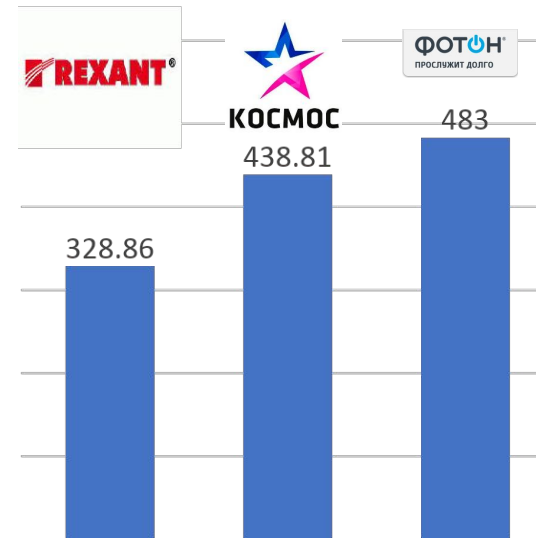

**REXANT**200 Лм  
6 Вт / 10 Вт

6 ч

СОЛНЕЧНАЯ  
БАТАРЕЯ

1200 мАч

220 В

**Космо  
с**

	Рexant	Космос	Фотон
Фактическая мощность головного света	6W	4W	2W
Фактическая мощность бокового света	3W	1.5W	1W
Солнечная панель	Есть	Нет	Нет
Фактическая дальность освещения	50	20	30
Время работы	6 часов	3 часа	4 часа

	Рexant	ЭРА	Космос
Фактическая дальность луча	60	40	45
Световой поток	530 Лм	410 Лм	435 Лм
Диммер	Да	Да	Нет
Время работы	3 часа	2 часа	3 часа
Световой индикатор	Да	Да	Нет

ЭРА

REXANT®

Navigator

ФОТОН  
ПРОСЛЯЖИТ ДОЛГО