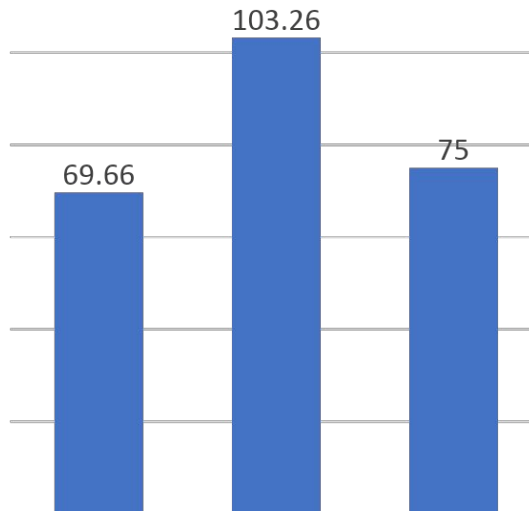

*Малая дальность светового луча*

**NAVIGATOR**

75-719

**ЭРА**

	Рехант	ЭРА	Космос
Фактическая мощность головного света	3 Вт	3 Вт	3 Вт
Фактическая дальность луча	36 м	36 м	25 м
Мощность заливающего света	3 Вт	3 Вт	2 Вт
Ёмкость аккумулятора	800 mAh	800 mAh	600 mAh
Время работы	25	25	10

Время работы на 35% меньше

**КОСМОС**

75-705

**ЭРА**

	Рехант	ЭРА	Uniel
Фактическая мощность головного света	3 Вт	3 Вт	1,5 Вт
Самоклеющееся основание	Да	Да	Нет
Дальность луча	5 м	5 м	3 м
Съемный корпус	Да	Да	Да
Световой поток	80 Лм	80 Лм	40 Лм