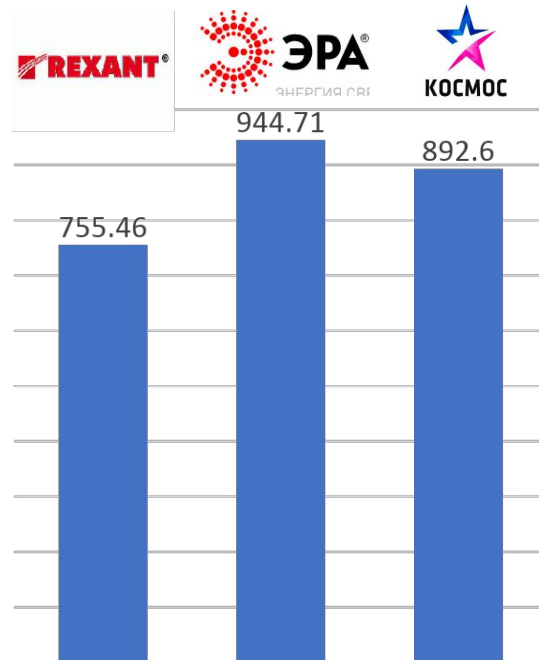

**Navigator**

75-722

**ЭРА**

	Рехант	ЭРА	Космос
Фактическая мощность головного света	5 Вт	4,5 Вт	3 Вт
Дальность луча	25 м	13 м	
Световой поток	520 Лм	480 Лм	Да
Время работы	6	5	5

**Фотон**

75-721

Нет  
солнечной  
батареи