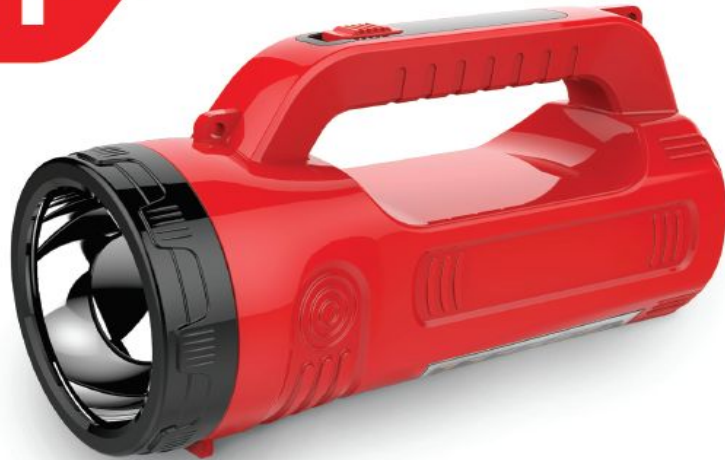

**REXANT**200 Лм  
6 Вт / 10 Вт

6 ч

СОЛНЕЧНАЯ  
БАТАРЕЯ

1200 мАч

220 В

**Космо  
с**

	Рexant	Космос	Фотон
Фактическая мощность головного света	6W	4W	2W
Фактическая мощность бокового света	3W	1.5W	1W
Солнечная панель	Есть	Нет	Нет
Фактическая дальность освещения	50	20	30
Время работы	6 часов	3 часа	4 часа

Отсутствует наплечный ремень в комплекте  
Отсутствует возможность автономной зарядки без сети

**Слабый боковой свет****Фотон**

Весит в 2 раза больше конкурентов

Отсутствие подвеса

Нет З/У в комплекте

Фотон

	Рexant	ЭРА	Космос
Фактическая дальность луча	60	40	45
Световой поток	530 Лм	410 Лм	435 Лм
Диммер	Да	Да	Нет
Время работы	3 часа	2 часа	3 часа
Световой индикатор	Да	Да	Нет

ЭРА

REXANT®

Navigator

ФОТОН  
ПРОСЛЯЖИТ ДОЛГО

Нет возможность сложить  
вилку

Устаревшая  
конструкция

Меньший боковой свет  
Тусклые диоды старого поколения  
SMD

Navigator

	Rexant	Navigator	Фотон
Фактическая мощность головного света	5 Вт	3 Вт	3 Вт
Фактическая мощность бокового света	1,5 Вт	0,5 Вт	0,5 Вт
Емкость батареи	800 mAh	500 mAh	500 mAh
Складывающаяся вилка	Да	Нет	Нет