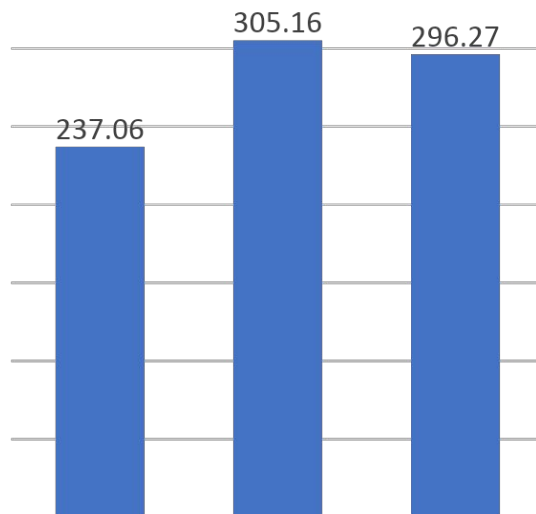

75-703

ЭРА

	Rexant	ЭРА	Космос
Фактическая мощность головного света	3 Вт	3 Вт	2 Вт
Зеркальный рассеиватель	Да	Нет	Да
Световой поток	200 Лм	170 Лм	200 лм
Время работы	7 ч	7 ч	7ч

Дешевый диод

Малая дальность светового луча

NAVIGATOR