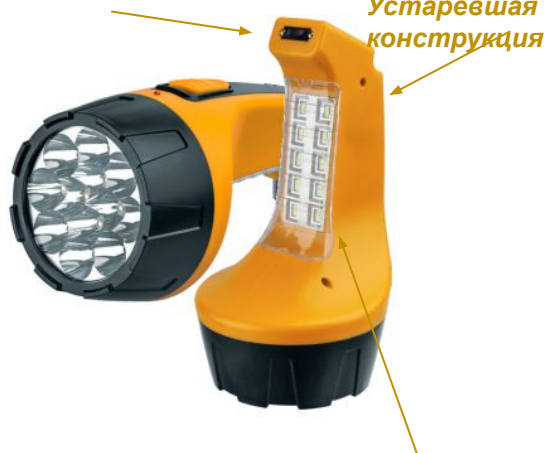

	Рexant	ЭРА	Космос
Фактическая дальность луча	60	40	45
Световой поток	530 Лм	410 Лм	435 Лм
Диммер	Да	Да	Нет
Время работы	3 часа	2 часа	3 часа
Световой индикатор	Да	Да	Нет

ЭРА

REXANT®

Navigator

ФОТОН  
ПРОСЛЯЖИТ ДОЛГО

Нет возможность сложить  
вилку

Устаревшая  
конструкция

Меньший боковой свет  
Тусклые диоды старого поколения  
SMD

Navigator

	Rexant	Navigator	Фотон
Фактическая мощность головного света	5 Вт	3 Вт	3 Вт
Фактическая мощность бокового света	1,5 Вт	0,5 Вт	0,5 Вт
Емкость батареи	800 mAh	500 mAh	500 mAh
Складывающаяся вилка	Да	Нет	Нет

Нет возможность сложить  
вилку

Меньший  
боковой свет

Устаревшая  
форма

Фотон

75-712

**ЭРА**

	Rexant	ЭРА	Космос
Фактическая мощность головного света	2 Вт	1 Вт	1 Вт
Фактическая дальность освещения	100 м	100 м	50 м
Емкость батареи	700 mAh	500 mAh	500 mAh
Время работы батареи	8 ч	6 ч	6 ч