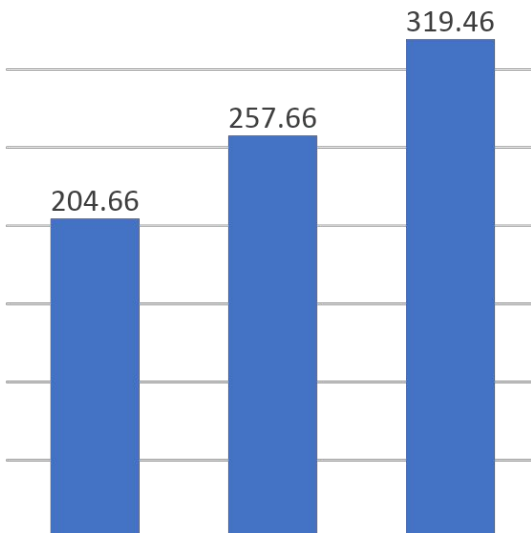

REXANT®

Navigator

ФОТОН
ПРОСЛУЖИТ ДОЛГО