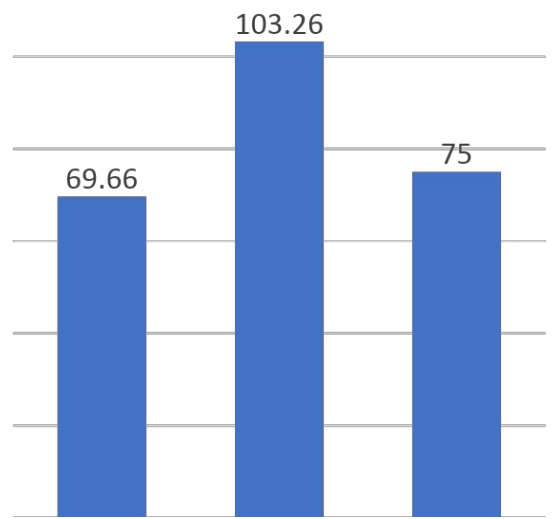

75-705

ЭРА

	Рехант	ЭРА	Uniel
Фактическая мощность головного света	3 Вт	3 Вт	1,5 Вт
Самоклеющееся основание	Да	Да	Нет
Дальность луча	5 м	5 м	3 м
Съемный корпус	Да	Да	Да
Световой поток	80 Лм	80 Лм	40 Лм