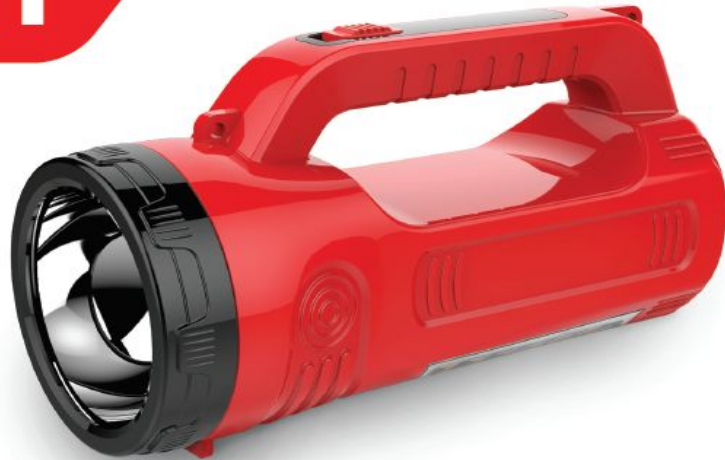

**REXANT**200 Лм  
6 Вт / 10 Вт

6 ч

СОЛНЕЧНАЯ  
БАТАРЕЯ

1200 мАч

220 В

**Космо  
С**

	Rexant	Космос	Фотон
Фактическая мощность головного света	6W	4W	2W
Фактическая мощность бокового света	3W	1.5W	1W
Солнечная панель	Есть	Нет	Нет
Фактическая дальность освещения	50	20	30
Время работы	6 часов	3 часа	4 часа

Отсутствует наплечный ремень в комплекте  
Отсутствует возможность автономной зарядки без сети

**Слабый боковой свет****Фотон**

**60M**

**РЕХАНТ**  
530 ЛМ  
**8 BT**

✓ **МОЩНЫЙ СВЕТ**  
ДАЛЬНОСТЬ ЛУЧА  
60 МЕТРОВ

✓ **СКЛАДНАЯ ПЕТЛЯ**  
ФИКСАЦИЯ В ПОДВЕСНОМ  
ПОЛОЖЕНИИ

✓ **АККУМУЛЯТОР**  
С ЗАРЯДОМ ОТ USB

РЕХАНТ  
СВЕТОДИОДНЫЙ  
АВТОМОБИЛЬНЫЙ  
ФОНАРЬ

*Весит в 2 раза больше конкурентов*

*Отсутствие подвеса*

*Нет З/У в комплекте*

Устаревшая конструкция

Меньший боковой свет  
Тусклые диоды старого поколения  
SMD

**Navigator**

	Rexant	Navigator	Фотон
Фактическая мощность головного света	5 Вт	3 Вт	3 Вт
Фактическая мощность бокового света	1,5 Вт	0,5 Вт	0,5 Вт
Емкость батареи	800 mAh	500 mAh	500 mAh
Складывающаяся вилка	Да	Нет	Нет