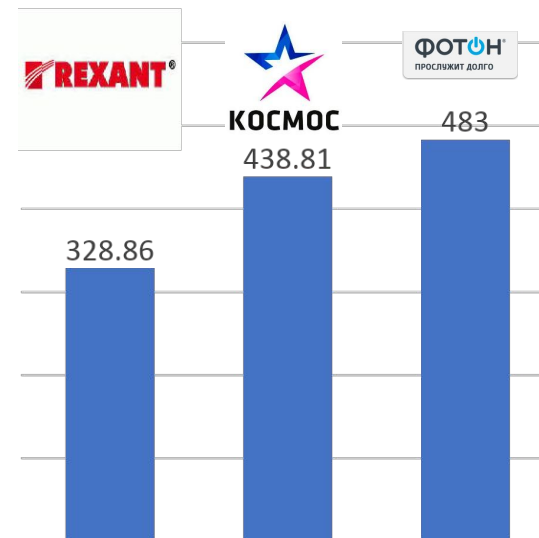

**REXANT**200 Лм  
6 Вт / 10 Вт

6 ч

СОЛНЕЧНАЯ  
БАТАРЕЯ

1200 мАч

220 В

**Космо  
С**

	Rexant	Космос	Фотон
Фактическая мощность головного света	6W	4W	2W
Фактическая мощность бокового света	3W	1.5W	1W
Солнечная панель	Есть	Нет	Нет
Фактическая дальность освещения	50	20	30
Время работы	6 часов	3 часа	4 часа