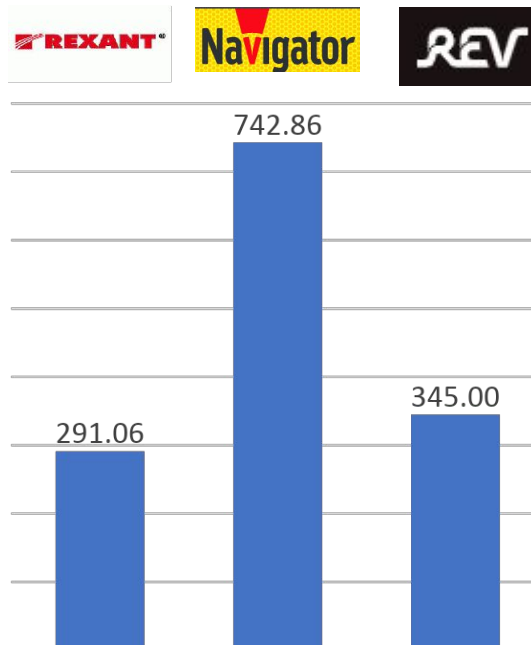

75-714

Нет бокового света

Не регулируемый фокус

Navigator

Пластиковая конструкция

	Rexant	Navigator	REV
Фактическая мощность головного света	2 Вт	1 Вт	2 Вт
Фактическая мощность бокового света	1,5 Вт		1 Вт
Световой поток	280 Лм	190 Лм	140 лм
Время работы	5 ч	3 ч	3 ч

Не регулируемый фокус

REV

Устойчивый к падениям корпус