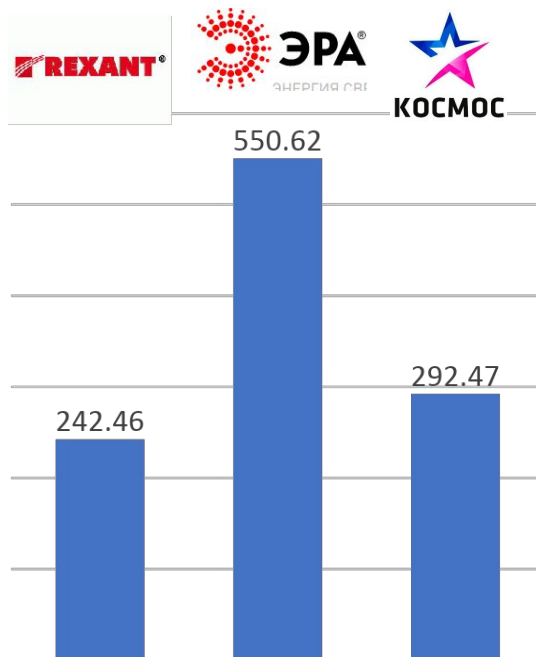

Нет возможность сложить  
вилку

Меньший  
боковой свет

Устаревшая  
форма

Фотон

75-712

**ЭРА**

	Rexant	ЭРА	Космос
Фактическая мощность головного света	2 Вт	1 Вт	1 Вт
Фактическая дальность освещения	100 м	100 м	50 м
Емкость батареи	700 mAh	500 mAh	500 mAh
Время работы батареи	8 ч	6 ч	6 ч

*Меньший диод головного света*

**Космос**

75-723

Прорезиненный антискользящий  
Пластик

Головной диод с регулируемым  
фокусом

	Рexant	Космос
Фактическая мощность головного света	3 Вт	3 Вт
Фактическая дальность луча	25 м	20 м
Аварийный режим	Да	Да
Время работы	2,5 ч	3 ч

*Хрупкий  
пластик*

**Космо  
с**

75-710

**ЭРА**

	Rexant	ЭРА	Космос
Фактическая мощность головного света	3 Вт	3 Вт	2 Вт
Фактическая дальность луча	60 м	47 м	30 м
Световой поток	250 Лм	199 Лм	200 лМ
Время работы	7 ч	4 ч	3 ч