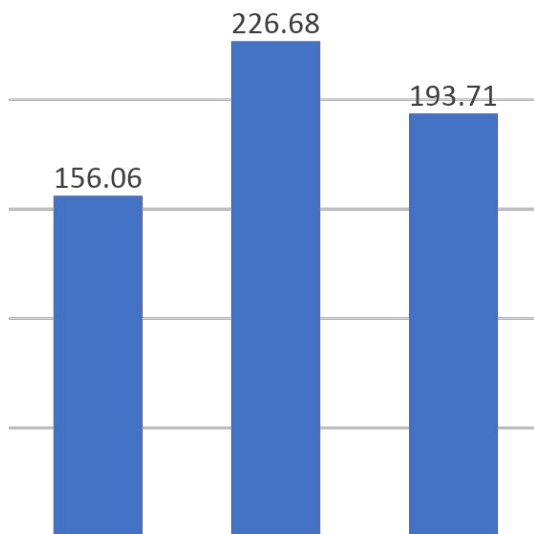

Нет возможность сложить вилку

Меньший боковой свет

Устаревшая форма

**Фотон**

75-712

**ЭРА**

	Rexant	ЭРА	Космос
Фактическая мощность головного света	2 Вт	1 Вт	1 Вт
Фактическая дальность освещения	100 м	100 м	50 м
Емкость батареи	700 mAh	500 mAh	500 mAh
Время работы батареи	8 ч	6 ч	6 ч

*Хрупкий  
пластик*

**Космо  
с**

75-710

**ЭРА**

	Rexant	ЭРА	Космос
Фактическая мощность головного света	3 Вт	3 Вт	2 Вт
Фактическая дальность луча	60 м	47 м	30 м
Световой поток	250 Лм	199 Лм	200 лМ
Время работы	7 ч	4 ч	3 ч