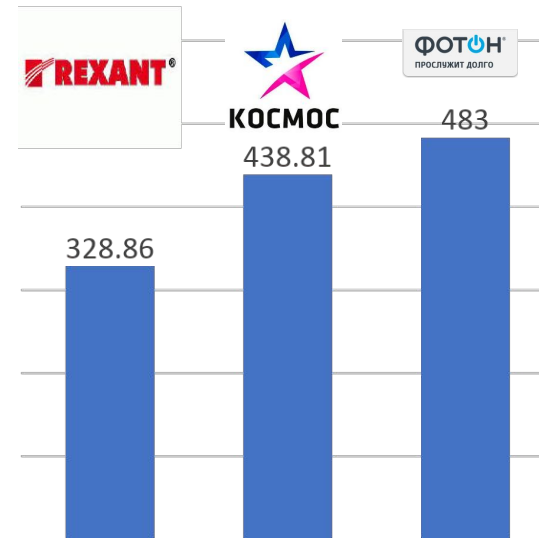

**REXANT**200 Лм  
6 Вт / 10 Вт

6 ч

СОЛНЕЧНАЯ  
БАТАРЕЯ

1200 мАч

220 В

**Космо  
С**

	Rexant	Космос	Фотон
Фактическая мощность головного света	6W	4W	2W
Фактическая мощность бокового света	3W	1.5W	1W
Солнечная панель	Есть	Нет	Нет
Фактическая дальность освещения	50	20	30
Время работы	6 часов	3 часа	4 часа