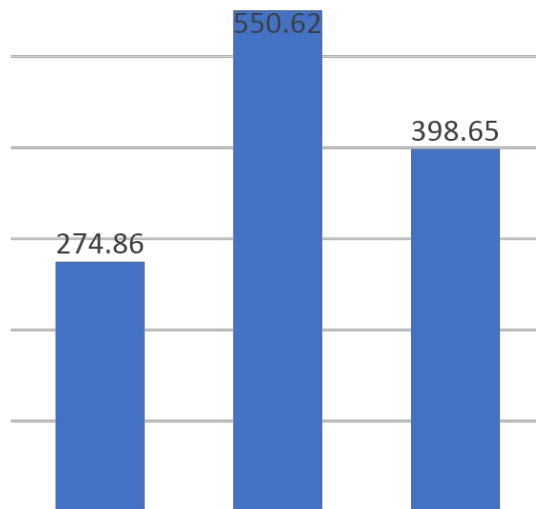

**Космо  
с**

75-710

**ЭРА**

	Rexant	ЭРА	Космос
Фактическая мощность головного света	3 Вт	3 Вт	2 Вт
Фактическая дальность луча	60 м	47 м	30 м
Световой поток	250 Лм	199 Лм	200 лМ
Время работы	7 ч	4 ч	3 ч

**КОСМОС**

МАГНИТНОЕ КРЕПЛЕНИЕ К МЕТАЛЛУ

**ЭРА**

	Rexant	ЭРА	Navigator
Фактическая мощность головного света	2 Вт	1,5 Вт	2 Вт
Фактическая дальность луча	20м	13 м	30 м
Световой поток	200 Лм	112 Лм	200 лм
Время работы	4 ч	3 ч	3 ч