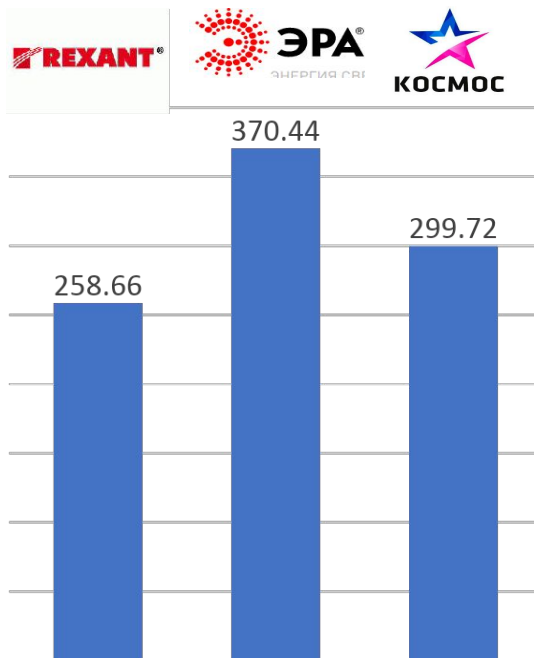

75-703

**ЭРА**

	Rexant	ЭРА	Космос
Фактическая мощность головного света	3 Вт	3 Вт	2 Вт
Зеркальный рассеиватель	Да	Нет	Да
Световой поток	200 Лм	170 Лм	200 лм
Время работы	7 ч	7 ч	7ч

*Дешевый диод*

*Малая дальность светового луча*

**NAVIGATOR**

75-719

**ЭРА**

	Рexant	ЭРА	Космос
Фактическая мощность головного света	3 Вт	3 Вт	3 Вт
Фактическая дальность луча	36 м	36 м	25 м
Мощность заливающего света	3 Вт	3 Вт	2 Вт
Ёмкость аккумулятора	800 mAh	800 mAh	600 mAh
Время работы	25	25	10