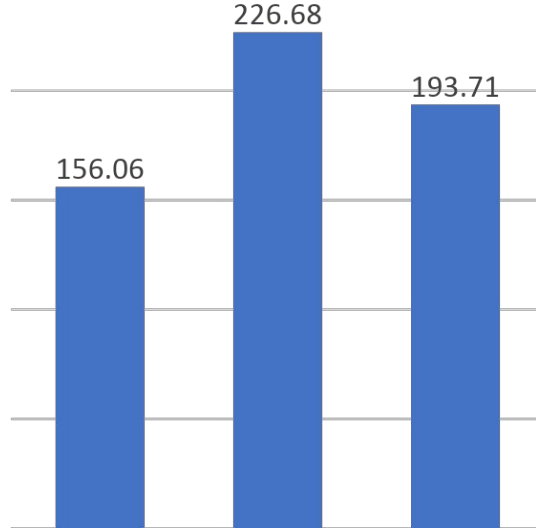

Нет возможность сложить  
вилку

Устаревшая  
конструкция

Меньший боковой свет  
Тусклые диоды старого поколения  
SMD

Navigator

	Rexant	Navigator	Фотон
Фактическая мощность головного света	5 Вт	3 Вт	3 Вт
Фактическая мощность бокового света	1,5 Вт	0,5 Вт	0,5 Вт
Емкость батареи	800 mAh	500 mAh	500 mAh
Складывающаяся вилка	Да	Нет	Нет

Нет возможность сложить  
вилку

Меньший  
боковой свет

Устаревшая  
форма

Фотон

75-712

**ЭРА**

	Rexant	ЭРА	Космос
Фактическая мощность головного света	2 Вт	1 Вт	1 Вт
Фактическая дальность освещения	100 м	100 м	50 м
Емкость батареи	700 mAh	500 mAh	500 mAh
Время работы батареи	8 ч	6 ч	6 ч

*Меньший диод головного света*

**Космос**  
**с**

75-723

Прорезиненный антискользящий  
Пластик

Головной диод с регулируемым  
фокусом

*Хрупкий  
пластик*

	Rexant	Космос
Фактическая мощность головного света	3 Вт	3 Вт
Фактическая дальность луча	25 м	20 м
Аварийный режим	Да	Да
Время работы	2,5 ч	3 ч

**Космо  
с**

75-710

**ЭРА**

	Rexant	ЭРА	Космос
Фактическая мощность головного света	3 Вт	3 Вт	2 Вт
Фактическая дальность луча	60 м	47 м	30 м
Световой поток	250 Лм	199 Лм	200 лМ
Время работы	7 ч	4 ч	3 ч

**КОСМОС**