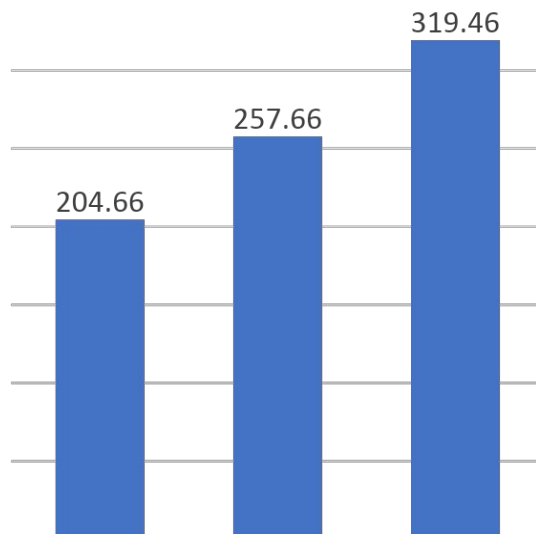

	Рexant	ЭРА	Космос
Фактическая дальность луча	60	40	45
Световой поток	530 Лм	410 Лм	435 Лм
Диммер	Да	Да	Нет
Время работы	3 часа	2 часа	3 часа
Световой индикатор	Да	Да	Нет

ЭРА

REXANT®

Navigator

ФОТОН  
ПРОСЛЯЖИТ ДОЛГО

Нет возможность сложить  
вилку

Устаревшая  
конструкция

Меньший боковой свет  
Тусклые диоды старого поколения  
SMD

Navigator

	Rexant	Navigator	Фотон
Фактическая мощность головного света	5 Вт	3 Вт	3 Вт
Фактическая мощность бокового света	1,5 Вт	0,5 Вт	0,5 Вт
Емкость батареи	800 mAh	500 mAh	500 mAh
Складывающаяся вилка	Да	Нет	Нет