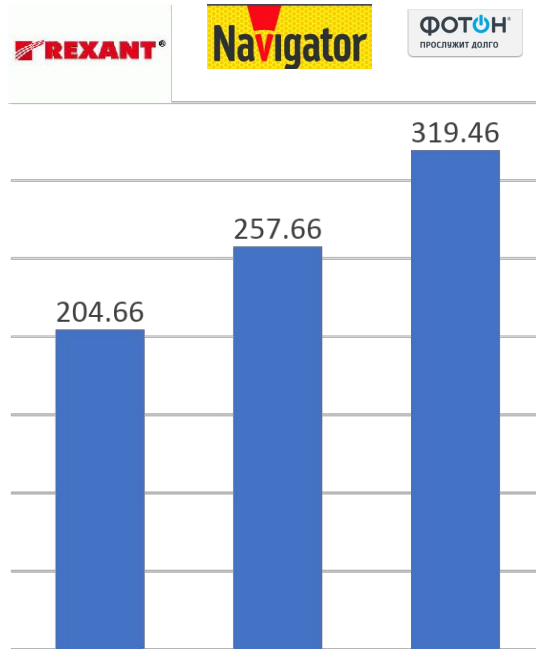

**Фотон**

	Рехант	ЭРА	Космос
Фактическая дальность луча	60	40	45
Световой поток	530 Лм	410 Лм	435 Лм
Диммер	Да	Да	Нет
Время работы	3 часа	2 часа	3 часа
Световой индикатор	Да	Да	Нет

**ЭРА**

Нет возможность сложить вилку