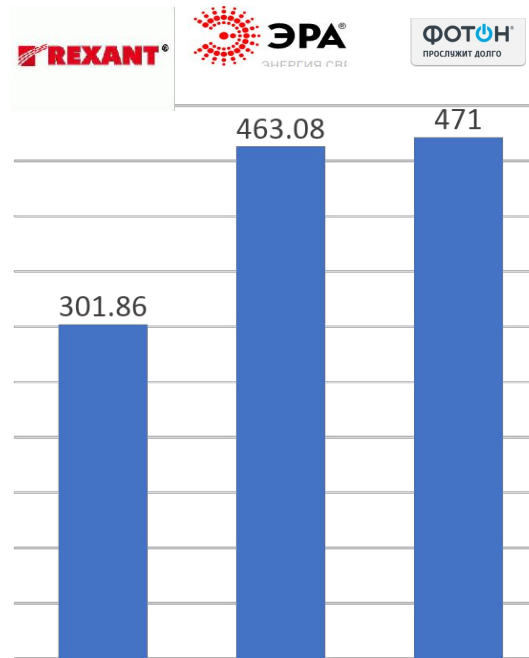

Меньший световой поток, т к диоды старого поколения

75-707

**ЭРА** Слабый боковой свет

Меньшая дальность луча на 28%  
 Меньшее время работы от аккумулятора на 40%

	Rexant	ЭРА	Космос
Фактическая мощность головного света	10 Вт	7 Вт	3 Вт
Фактическая мощность бокового света	3 Вт	3 Вт	
Зарядка от сети	Да	Да	Да
Ёмкость аккумулятора	3500 mAh	1750 mAh	2000 mAh
Время работы	10	5	5

**Navigator**

75-722

**ЭРА**

	Рехант	ЭРА	Космос
Фактическая мощность головного света	5 Вт	4,5 Вт	3 Вт
Дальность луча	25 м	13 м	
Световой поток	520 Лм	480 Лм	Да
Время работы	6	5	5

**Фотон**

75-721

Нет  
солнечной  
батареи