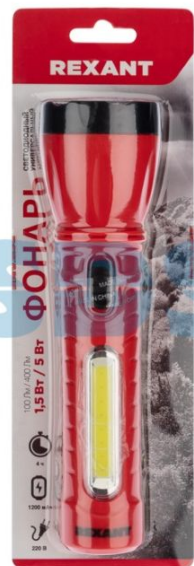

✓ **СКЛАДНАЯ ПЕТЛЯ**  
ФИКСАЦИЯ В ПОДВЕСНОМ  
ПОЛОЖЕНИИ

✓ **АККУМУЛЯТОР**  
С ЗАРЯДОМ ОТ USB

РЕХАНТ  
СВЕТОДИОДНЫЙ  
АВТОМОБИЛЬНЫЙ  
ФОНАРЬ

*Весит в 2 раза больше конкурентов*

*Отсутствие подвеса*

*Нет З/У в комплекте*

**Фотон**

	Рexant	ЭРА	Космос
Фактическая дальность луча	60	40	45
Световой поток	530 Лм	410 Лм	435 Лм
Диммер	Да	Да	Нет
Время работы	3 часа	2 часа	3 часа
Световой индикатор	Да	Да	Нет

**ЭРА**

REXANT®

Navigator

ФОТОН  
ПРОСЛУЖИТ ДОЛГО

Нет возможность сложить  
вилку

Устаревшая  
конструкция

Меньший боковой свет  
Тусклые диоды старого поколения  
SMD

Navigator

	Rexant	Navigator	Фотон
Фактическая мощность головного света	5 Вт	3 Вт	3 Вт
Фактическая мощность бокового света	1,5 Вт	0,5 Вт	0,5 Вт
Емкость батареи	800 mAh	500 mAh	500 mAh
Складывающаяся вилка	Да	Нет	Нет

Нет возможность сложить  
вилку

Меньший  
боковой свет

Устаревшая  
форма

Фотон

75-712

**ЭРА**

	Rexant	ЭРА	Космос
Фактическая мощность головного света	2 Вт	1 Вт	1 Вт
Фактическая дальность освещения	100 м	100 м	50 м
Емкость батареи	700 mAh	500 mAh	500 mAh
Время работы батареи	8 ч	6 ч	6 ч