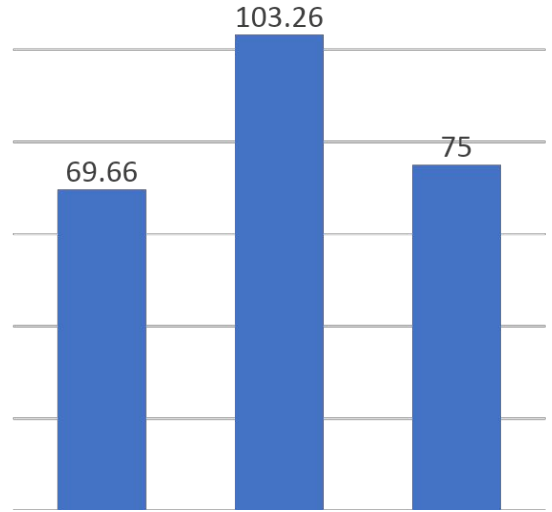

75-705

ЭРА

	Рехант	ЭРА	Uniel
Фактическая мощность головного света	3 Вт	3 Вт	1,5 Вт
Самоклеющееся основание	Да	Да	Нет
Дальность луча	5 м	5 м	3 м
Съемный корпус	Да	Да	Да
Световой поток	80 Лм	80 Лм	40 Лм