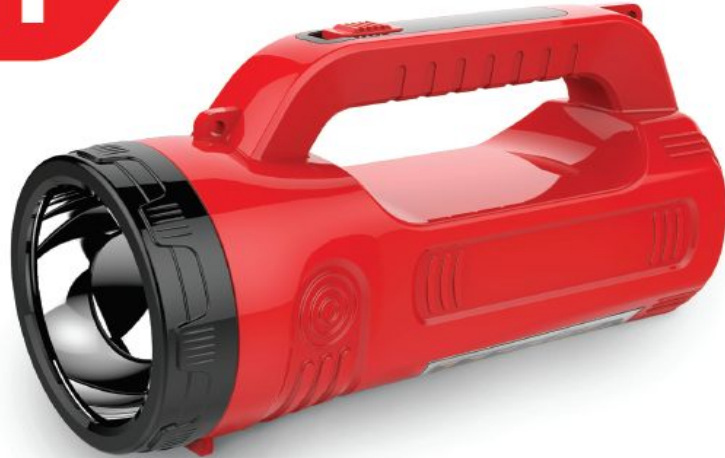

**REXANT**200 Лм  
6 Вт / 10 Вт

6 ч

СОЛНЕЧНАЯ  
БАТАРЕЯ

1200 мАч

220 В

**Космо  
с**

	Rexant	Космос	Фотон
Фактическая мощность головного света	6W	4W	2W
Фактическая мощность бокового света	3W	1.5W	1W
Солнечная панель	Есть	Нет	Нет
Фактическая дальность освещения	50	20	30
Время работы	6 часов	3 часа	4 часа

Отсутствует наплечный ремень в комплекте  
Отсутствует возможность автономной зарядки без сети

**Слабый боковой свет****Фотон**

**60M**

**РЕХАНТ**  
530 ЛМ  
**8 BT**

✓ **МОЩНЫЙ СВЕТ**  
ДАЛЬНОСТЬ ЛУЧА  
60 МЕТРОВ

✓ **СКЛАДНАЯ ПЕТЛЯ**  
ФИКСАЦИЯ В ПОДВЕСНОМ  
ПОЛОЖЕНИИ

✓ **АККУМУЛЯТОР**  
С ЗАРЯДОМ ОТ USB

РЕХАНТ  
СВЕТОДИОДНЫЙ  
АВТОМОБИЛЬНЫЙ  
ФОНАРЬ

*Весит в 2 раза больше конкурентов*

*Отсутствие подвеса*

*Нет З/У в комплекте*

ФОТОН  
ПРОСЛУЖИТ ДОЛГО

Нет возможность сложить  
вилку

Устаревшая  
конструкция

Меньший боковой свет  
Тусклые диоды старого поколения  
SMD

Navigator

	Rexant	Navigator	Фотон
Фактическая мощность головного света	5 Вт	3 Вт	3 Вт
Фактическая мощность бокового света	1,5 Вт	0,5 Вт	0,5 Вт
Емкость батареи	800 mAh	500 mAh	500 mAh
Складывающаяся вилка	Да	Нет	Нет