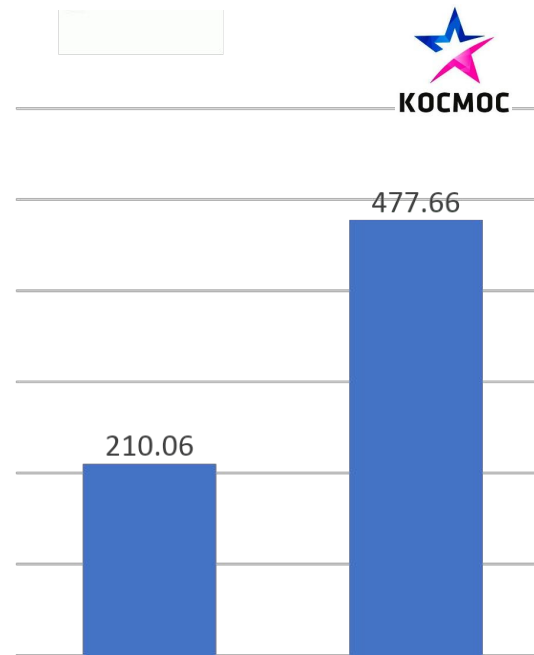

Нет возможность сложить вилку

Меньший боковой свет

Устаревшая форма

**Фотон**

75-712

**ЭРА**

	Rexant	ЭРА	Космос
Фактическая мощность головного света	2 Вт	1 Вт	1 Вт
Фактическая дальность освещения	100 м	100 м	50 м
Емкость батареи	700 mAh	500 mAh	500 mAh
Время работы батареи	8 ч	6 ч	6 ч

*Меньший диод головного света*

**Космо  
с**

75-723

Прорезиненный антискользящий  
Пластик

Головной диод с регулируемым  
фокусом

	Рexant	Космос
Фактическая мощность головного света	3 Вт	3 Вт
Фактическая дальность луча	25 м	20 м
Аварийный режим	Да	Да
Время работы	2,5 ч	3 ч

*Хрупкий  
пластик*

**Космо  
с**

75-710

**ЭРА**

	Rexant	ЭРА	Космос
Фактическая мощность головного света	3 Вт	3 Вт	2 Вт
Фактическая дальность луча	60 м	47 м	30 м
Световой поток	250 Лм	199 Лм	200 лМ
Время работы	7 ч	4 ч	3 ч