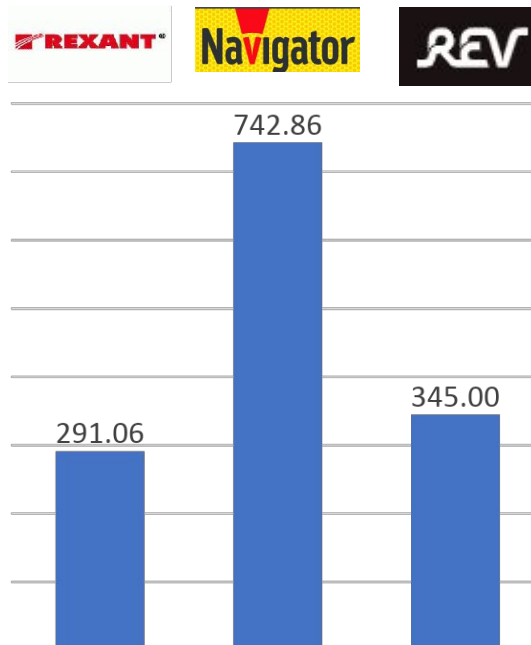

75-714

Нет бокового света

Не регулируемый фокус

Пластиковая конструкция

Navigator

	Rexant	Navigator	REV
Фактическая мощность головного света	2 Вт	1 Вт	2 Вт
Фактическая мощность бокового света	1,5 Вт		1 Вт
Световой поток	280 Лм	190 Лм	140 лм
Время работы	5 ч	3 ч	3 ч

REV

Не регулируемый фокус

Устойчивый к падениям корпус