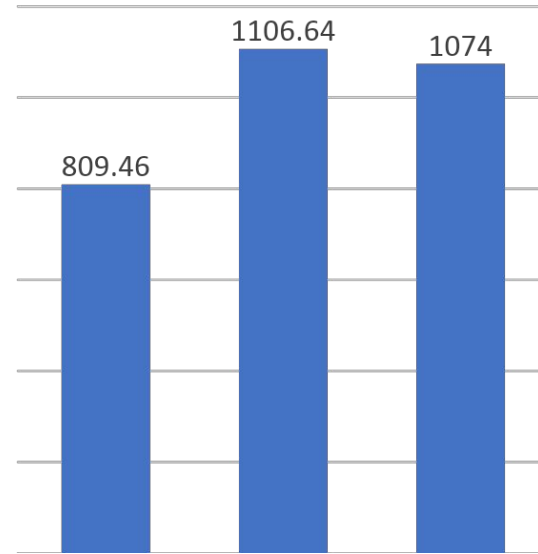

60M

РЕХАНТ
530 ЛМ
8 BT

✓ **МОЩНЫЙ СВЕТ**
ДАЛЬНОСТЬ ЛУЧА
60 МЕТРОВ

✓ **СКЛАДНАЯ ПЕТЛЯ**
ФИКСАЦИЯ В ПОДВЕСНОМ
ПОЛОЖЕНИИ

✓ **АККУМУЛЯТОР**
С ЗАРЯДОМ ОТ USB

РЕХАНТ
СВЕТОДИОДНЫЙ
АВТОМОБИЛЬНЫЙ
ФОНАРЬ