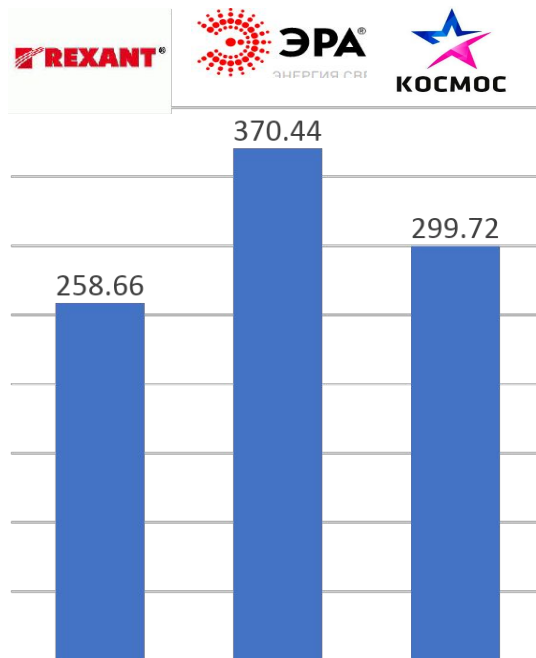

**Navigator**

75-703

**ЭРА**

	Rexant	ЭРА	Космос
Фактическая мощность головного света	3 Вт	3 Вт	2 Вт
Зеркальный рассеиватель	Да	Нет	Да
Световой поток	200 Лм	170 Лм	200 лм
Время работы	7 ч	7 ч	7ч

*Дешевый диод*

*Малая дальность светового луча*

**NAVIGATOR**

75-719

**ЭРА**

	Рехант	ЭРА	Космос
Фактическая мощность головного света	3 Вт	3 Вт	3 Вт
Фактическая дальность луча	36 м	36 м	25 м
Мощность заливающего света	3 Вт	3 Вт	2 Вт
Ёмкость аккумулятора	800 mAh	800 mAh	600 mAh
Время работы	25	25	10