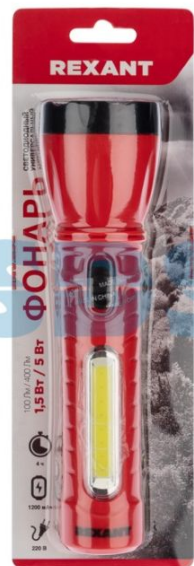

**REXANT**200 Лм  
6 Вт / 10 Вт

6 ч

СОЛНЕЧНАЯ  
БАТАРЕЯ

1200 мАч

220 В

**Космо  
С**

	Rexant	Космос	Фотон
Фактическая мощность головного света	6W	4W	2W
Фактическая мощность бокового света	3W	1.5W	1W
Солнечная панель	Есть	Нет	Нет
Фактическая дальность освещения	50	20	30
Время работы	6 часов	3 часа	4 часа

**Фотон**

	Рexant	ЭРА	Космос
Фактическая дальность луча	60	40	45
Световой поток	530 Лм	410 Лм	435 Лм
Диммер	Да	Да	Нет
Время работы	3 часа	2 часа	3 часа
Световой индикатор	Да	Да	Нет

**ЭРА**

REXANT®

Navigator

ФОТОН  
ПРОСЛУЖИТ ДОЛГО

Нет возможность сложить  
вилку

Устаревшая  
конструкция

Меньший боковой свет  
Тусклые диоды старого поколения  
SMD

Navigator

	Rexant	Navigator	Фотон
Фактическая мощность головного света	5 Вт	3 Вт	3 Вт
Фактическая мощность бокового света	1,5 Вт	0,5 Вт	0,5 Вт
Емкость батареи	800 mAh	500 mAh	500 mAh
Складывающаяся вилка	Да	Нет	Нет

Нет возможность сложить  
вилку

Меньший  
боковой свет

Устаревшая  
форма

Фотон

75-712

**ЭРА**

	Rexant	ЭРА	Космос
Фактическая мощность головного света	2 Вт	1 Вт	1 Вт
Фактическая дальность освещения	100 м	100 м	50 м
Емкость батареи	700 mAh	500 mAh	500 mAh
Время работы батареи	8 ч	6 ч	6 ч