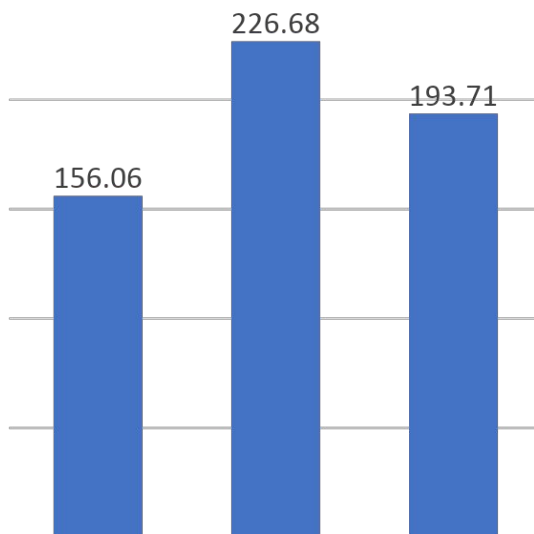

Нет возможность сложить  
вилку

Меньший  
боковой свет

Устаревшая  
форма

Фотон

75-712

**ЭРА**

	Rexant	ЭРА	Космос
Фактическая мощность головного света	2 Вт	1 Вт	1 Вт
Фактическая дальность освещения	100 м	100 м	50 м
Емкость батареи	700 mAh	500 mAh	500 mAh
Время работы батареи	8 ч	6 ч	6 ч

*Меньший диод головного света*

**Космос**  
**с**

75-723

Прорезиненный антискользящий  
Пластик

Головной диод с регулируемым  
фокусом

*Хрупкий  
пластик*

	Rexant	Космос
Фактическая мощность головного света	3 Вт	3 Вт
Фактическая дальность луча	25 м	20 м
Аварийный режим	Да	Да
Время работы	2,5 ч	3 ч

**Космо  
с**

75-710

**ЭРА**

	Rexant	ЭРА	Космос
Фактическая мощность головного света	3 Вт	3 Вт	2 Вт
Фактическая дальность луча	60 м	47 м	30 м
Световой поток	250 Лм	199 Лм	200 лМ
Время работы	7 ч	4 ч	3 ч

**КОСМОС**