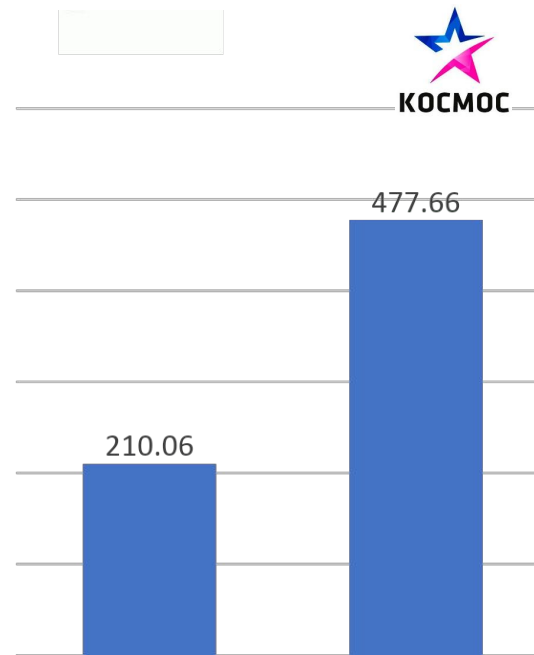

Нет возможность сложить  
вилку

Меньший  
боковой свет

Устаревшая  
форма

Фотон

75-712

**ЭРА**

	Rexant	ЭРА	Космос
Фактическая мощность головного света	2 Вт	1 Вт	1 Вт
Фактическая дальность освещения	100 м	100 м	50 м
Емкость батареи	700 mAh	500 mAh	500 mAh
Время работы батареи	8 ч	6 ч	6 ч

*Меньший диод головного света*

**Космос**

75-723

Прорезиненный антискользящий  
Пластик

Головной диод с регулируемым  
фокусом

	Рexant	Космос
Фактическая мощность головного света	3 Вт	3 Вт
Фактическая дальность луча	25 м	20 м
Аварийный режим	Да	Да
Время работы	2,5 ч	3 ч

*Хрупкий  
пластик*

**Космо  
с**

75-710

**ЭРА**

	Rexant	ЭРА	Космос
Фактическая мощность головного света	3 Вт	3 Вт	2 Вт
Фактическая дальность луча	60 м	47 м	30 м
Световой поток	250 Лм	199 Лм	200 лМ
Время работы	7 ч	4 ч	3 ч