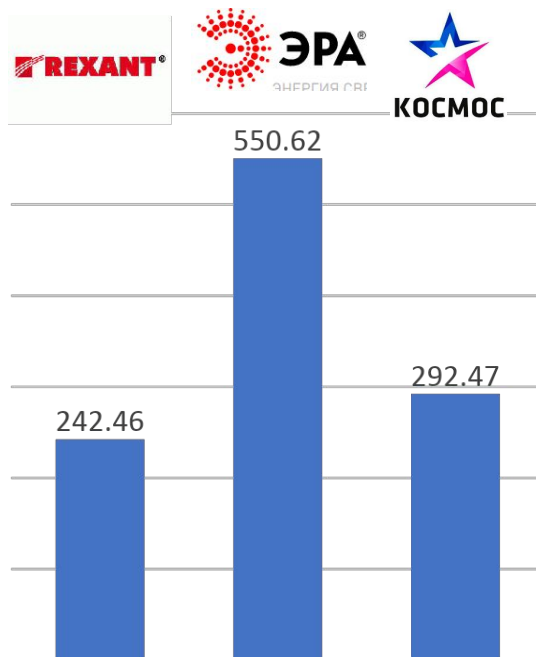

Нет возможность сложить  
вилку

Меньший  
боковой свет

Устаревшая  
форма

Фотон

75-712

**ЭРА**

	Rexant	ЭРА	Космос
Фактическая мощность головного света	2 Вт	1 Вт	1 Вт
Фактическая дальность освещения	100 м	100 м	50 м
Емкость батареи	700 mAh	500 mAh	500 mAh
Время работы батареи	8 ч	6 ч	6 ч

*Меньший диод головного света*

**Космос**  
**с**

75-723

Прорезиненный антискользящий  
Пластик

Головной диод с регулируемым  
фокусом

*Хрупкий  
пластик*

	Rexant	Космос
Фактическая мощность головного света	3 Вт	3 Вт
Фактическая дальность луча	25 м	20 м
Аварийный режим	Да	Да
Время работы	2,5 ч	3 ч

**Космо  
с**

75-710

**ЭРА**

	Rexant	ЭРА	Космос
Фактическая мощность головного света	3 Вт	3 Вт	2 Вт
Фактическая дальность луча	60 м	47 м	30 м
Световой поток	250 Лм	199 Лм	200 лМ
Время работы	7 ч	4 ч	3 ч

**КОСМОС**