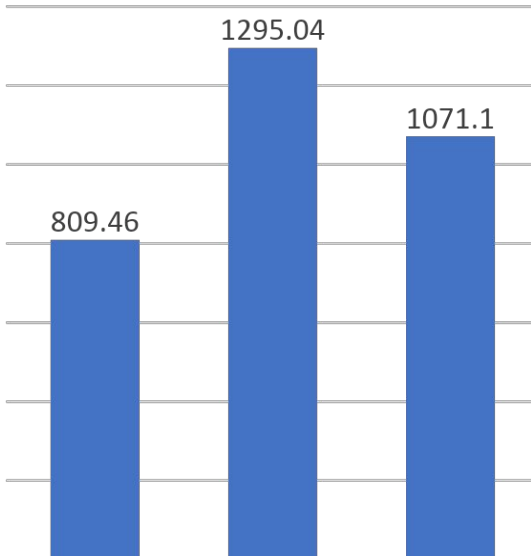

75-707

ЭРА Слабый боковой свет

Меньшая дальность луча на 28%
Меньшее время работы от аккумулятора на 40%

	Rexant	ЭРА	Космос
Фактическая мощность головного света	10 Вт	7 Вт	3 Вт
Фактическая мощность бокового света	3 Вт	3 Вт	
Зарядка от сети	Да	Да	Да
Ёмкость аккумулятора	3500 mAh	1750 mAh	2000 mAh
Время работы	10	5	5