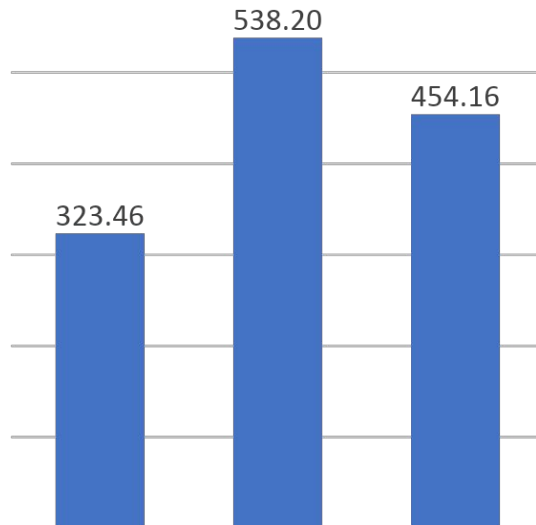

75-700

ЭРА

	Rexant	ЭРА	Космос
Фактическая мощность головного света	1 Вт	1 Вт	1 Вт
Аварийный свет	Да	Да	Да
Световой поток	140 Лм	140 Лм	140 Лм
Время работы	7 ч	7 ч	7 ч

Navigator