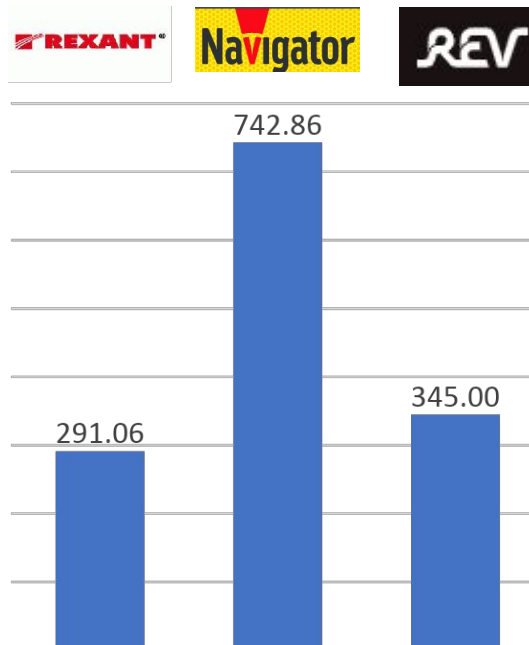

УДАРОУСТОЙЧИВЫЙ КОРПУС

МАГНИТНОЕ КРЕПЛЕНИЕ К МЕТАЛЛУ

**ЭРА**

	Rexant	ЭРА	Navigator
Фактическая мощность головного света	2 Вт	1,5 Вт	2 Вт
Фактическая дальность луча	20м	13 м	30 м
Световой поток	200 Лм	112 Лм	200 лм
Время работы	4 ч	3 ч	3 ч

*Пластиковый корпус*

*Нет набора отверток*

**Navigator**

75-714

Нет бокового света

Navigator

	Rexant	Navigator	REV
Фактическая мощность головного света	2 Вт	1 Вт	2 Вт
Фактическая мощность бокового света	1,5 Вт		1 Вт
Световой поток	280 Лм	190 Лм	140 лм
Время работы	5 ч	3 ч	3 ч