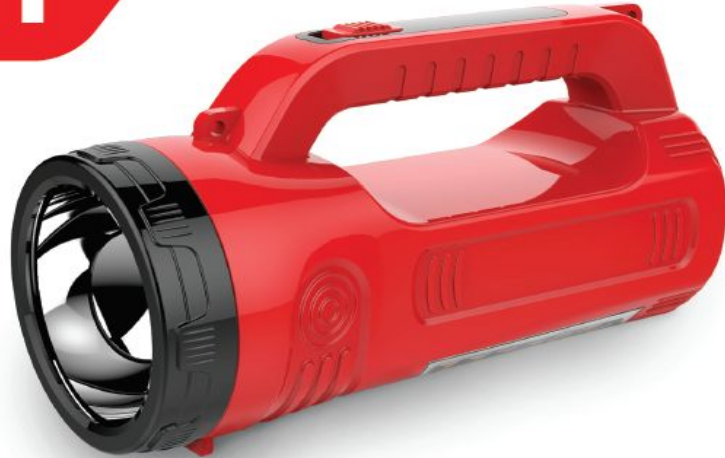

**REXANT**200 Лм  
6 Вт / 10 Вт

6 ч

СОЛНЕЧНАЯ  
БАТАРЕЯ

1200 мАч

220 В

**Космо  
С**

	Rexant	Космос	Фотон
Фактическая мощность головного света	6W	4W	2W
Фактическая мощность бокового света	3W	1.5W	1W
Солнечная панель	Есть	Нет	Нет
Фактическая дальность освещения	50	20	30
Время работы	6 часов	3 часа	4 часа

Отсутствует наплечный ремень в комплекте  
Отсутствует возможность автономной зарядки без сети

**Слабый боковой свет****Фотон**

**60M**

**РЕХАНТ**  
530 ЛМ  
**8 BT**

✓ **МОЩНЫЙ СВЕТ**  
ДАЛЬНОСТЬ ЛУЧА  
60 МЕТРОВ

✓ **СКЛАДНАЯ ПЕТЛЯ**  
ФИКСАЦИЯ В ПОДВЕСНОМ  
ПОЛОЖЕНИИ

✓ **АККУМУЛЯТОР**  
С ЗАРЯДОМ ОТ USB

РЕХАНТ  
СВЕТОДИОДНЫЙ  
АВТОМОБИЛЬНЫЙ  
ФОНАРЬ

*Весит в 2 раза больше конкурентов*

*Отсутствие подвеса*

*Нет З/У в комплекте*

ФОТОН  
ПРОСЛУЖИТ ДОЛГО

Нет возможность сложить  
вилку

Устаревшая  
конструкция

Меньший боковой свет  
Тусклые диоды старого поколения  
SMD

Navigator

	Rexant	Navigator	Фотон
Фактическая мощность головного света	5 Вт	3 Вт	3 Вт
Фактическая мощность бокового света	1,5 Вт	0,5 Вт	0,5 Вт
Емкость батареи	800 mAh	500 mAh	500 mAh
Складывающаяся вилка	Да	Нет	Нет