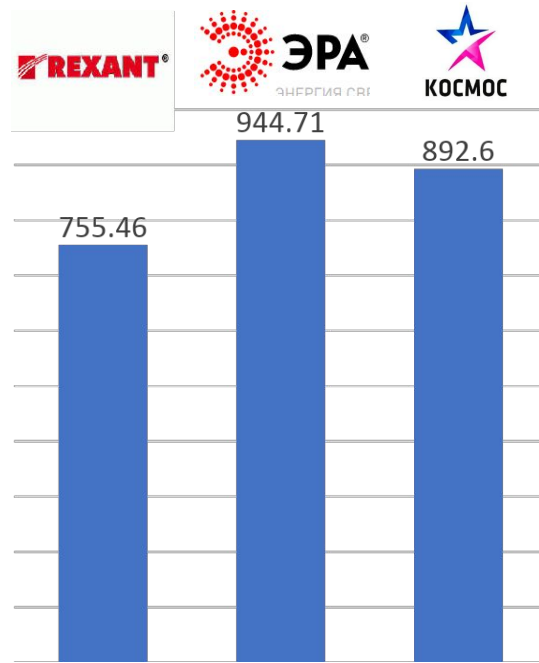

**Navigator**

75-722

**ЭРА**

	Рехант	ЭРА	Космос
Фактическая мощность головного света	5 Вт	4,5 Вт	3 Вт
Дальность луча	25 м	13 м	
Световой поток	520 Лм	480 Лм	Да
Время работы	6	5	5

**Фотон**

75-721

Нет  
солнечной  
батареи