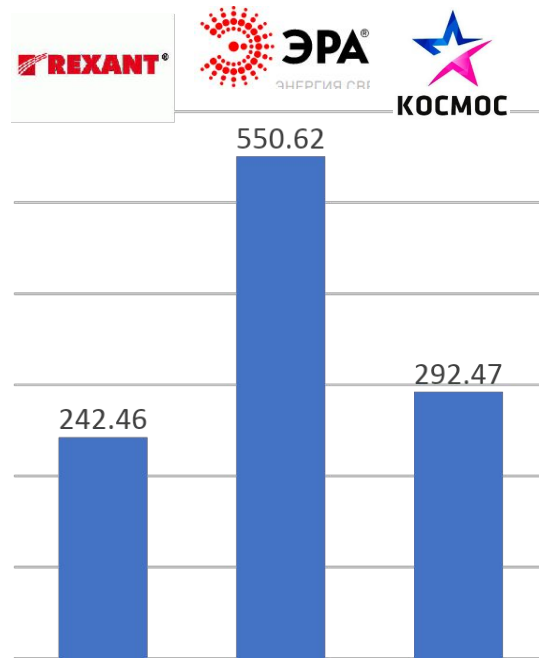

Нет возможность сложить вилку

Меньший боковой свет

Устаревшая форма

**Фотон**

75-712

**ЭРА**

	Rexant	ЭРА	Космос
Фактическая мощность головного света	2 Вт	1 Вт	1 Вт
Фактическая дальность освещения	100 м	100 м	50 м
Емкость батареи	700 mAh	500 mAh	500 mAh
Время работы батареи	8 ч	6 ч	6 ч

*Меньший диод головного света*

**Космо  
с**

75-723

Прорезиненный антискользящий  
Пластик

Головной диод с регулируемым  
фокусом

	Рexant	Космос
Фактическая мощность головного света	3 Вт	3 Вт
Фактическая дальность луча	25 м	20 м
Аварийный режим	Да	Да
Время работы	2,5 ч	3 ч

*Хрупкий  
пластик*

**Космо  
с**

75-710

**ЭРА**

	Rexant	ЭРА	Космос
Фактическая мощность головного света	3 Вт	3 Вт	2 Вт
Фактическая дальность луча	60 м	47 м	30 м
Световой поток	250 Лм	199 Лм	200 лМ
Время работы	7 ч	4 ч	3 ч