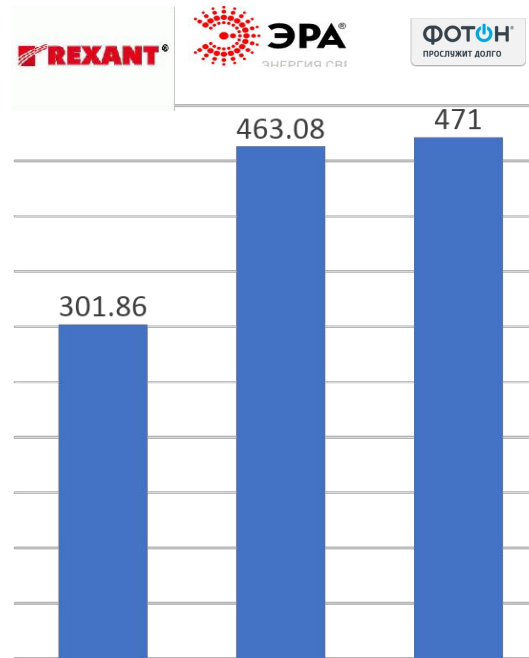

Меньший световой поток, т к диоды старого поколения

75-707

**ЭРА** Слабый боковой свет

Меньшая дальность луча на 28%  
Меньшее время работы от аккумулятора на 40%

	Rexant	ЭРА	Космос
Фактическая мощность головного света	10 Вт	7 Вт	3 Вт
Фактическая мощность бокового света	3 Вт	3 Вт	
Зарядка от сети	Да	Да	Да
Ёмкость аккумулятора	3500 mAh	1750 mAh	2000 mAh
Время работы	10	5	5

**Navigator**

75-722

**ЭРА**

	Рехант	ЭРА	Космос
Фактическая мощность головного света	5 Вт	4,5 Вт	3 Вт
Дальность луча	25 м	13 м	
Световой поток	520 Лм	480 Лм	Да
Время работы	6	5	5

**Фотон**

75-721

Нет  
солнечной  
батареи