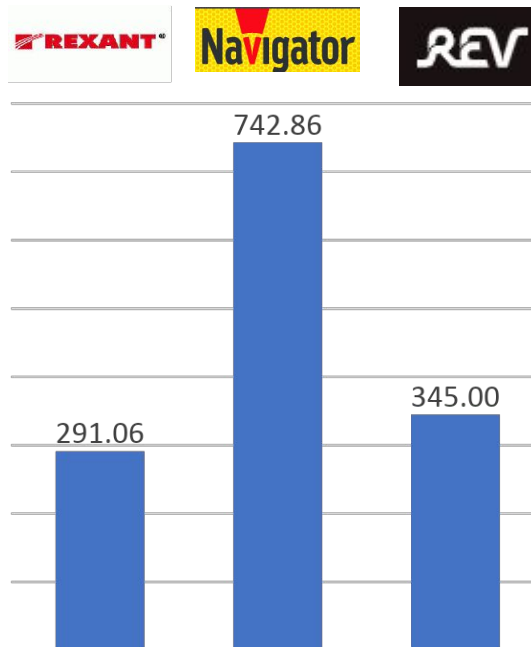

75-714

Нет бокового света

Не регулируемый фокус

Navigator

Пластиковая конструкция

	Rexant	Navigator	REV
Фактическая мощность головного света	2 Вт	1 Вт	2 Вт
Фактическая мощность бокового света	1,5 Вт		1 Вт
Световой поток	280 Лм	190 Лм	140 лм
Время работы	5 ч	3 ч	3 ч

Не регулируемый фокус

REV

Устойчивый к падениям корпус