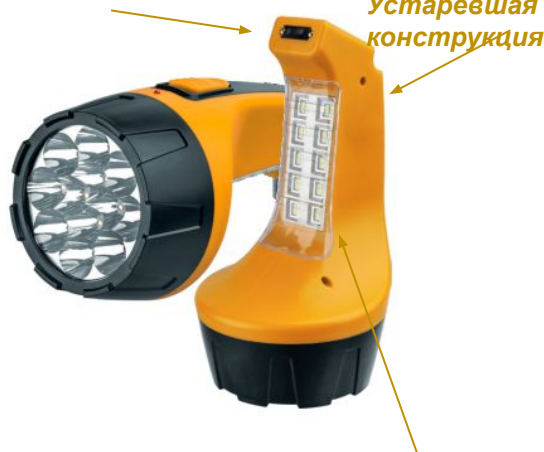

**Фотон**

	Рexant	ЭРА	Космос
Фактическая дальность луча	60	40	45
Световой поток	530 Лм	410 Лм	435 Лм
Диммер	Да	Да	Нет
Время работы	3 часа	2 часа	3 часа
Световой индикатор	Да	Да	Нет

**ЭРА**

REXANT®

Navigator

ФОТОН  
ПРОСЛУЖИТ ДОЛГО

Нет возможность сложить  
вилку

Устаревшая  
конструкция

Меньший боковой свет  
Тусклые диоды старого поколения  
SMD

Navigator

	Rexant	Navigator	Фотон
Фактическая мощность головного света	5 Вт	3 Вт	3 Вт
Фактическая мощность бокового света	1,5 Вт	0,5 Вт	0,5 Вт
Емкость батареи	800 mAh	500 mAh	500 mAh
Складывающаяся вилка	Да	Нет	Нет

Нет возможность сложить  
вилку

Меньший  
боковой свет

Устаревшая  
форма

Фотон

75-712

**ЭРА**

	Rexant	ЭРА	Космос
Фактическая мощность головного света	2 Вт	1 Вт	1 Вт
Фактическая дальность освещения	100 м	100 м	50 м
Емкость батареи	700 mAh	500 mAh	500 mAh
Время работы батареи	8 ч	6 ч	6 ч