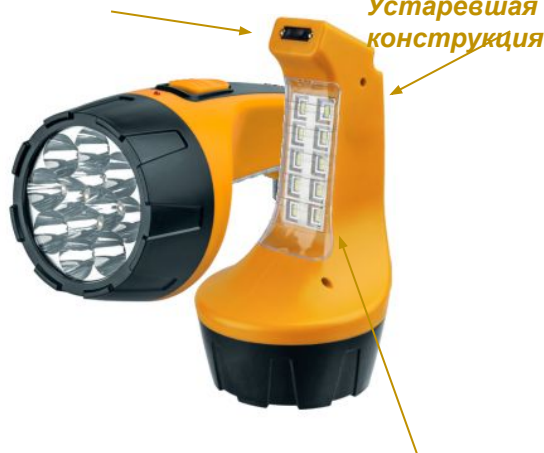

**Фотон**

	Рexant	ЭРА	Космос
Фактическая дальность луча	60	40	45
Световой поток	530 Лм	410 Лм	435 Лм
Диммер	Да	Да	Нет
Время работы	3 часа	2 часа	3 часа
Световой индикатор	Да	Да	Нет

**ЭРА**

REXANT®

Navigator

ФОТОН  
ПРОСЛУЖИТ ДОЛГО

Нет возможность сложить  
вилку

Устаревшая  
конструкция

Меньший боковой свет  
Тусклые диоды старого поколения  
SMD

Navigator

	Rexant	Navigator	Фотон
Фактическая мощность головного света	5 Вт	3 Вт	3 Вт
Фактическая мощность бокового света	1,5 Вт	0,5 Вт	0,5 Вт
Емкость батареи	800 mAh	500 mAh	500 mAh
Складывающаяся вилка	Да	Нет	Нет

Нет возможность сложить  
вилку

Меньший  
боковой свет

Устаревшая  
форма

Фотон

75-712

**ЭРА**

	Rexant	ЭРА	Космос
Фактическая мощность головного света	2 Вт	1 Вт	1 Вт
Фактическая дальность освещения	100 м	100 м	50 м
Емкость батареи	700 mAh	500 mAh	500 mAh
Время работы батареи	8 ч	6 ч	6 ч

*Меньший диод головного света*

**Космос**

75-723

Прорезиненный антискользящий  
Пластик

Головной диод с регулируемым  
фокусом

	Рexant	Космос
Фактическая мощность головного света	3 Вт	3 Вт
Фактическая дальность луча	25 м	20 м
Аварийный режим	Да	Да
Время работы	2,5 ч	3 ч