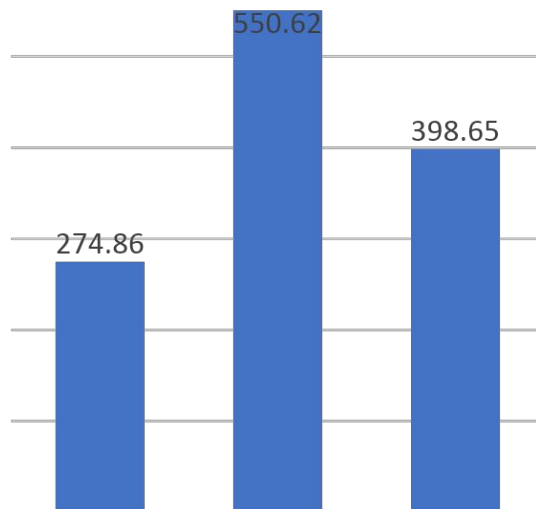

*Хрупкий  
пластик*

**Космо  
с**

75-710

**ЭРА**

	Rexant	ЭРА	Космос
Фактическая мощность головного света	3 Вт	3 Вт	2 Вт
Фактическая дальность луча	60 м	47 м	30 м
Световой поток	250 Лм	199 Лм	200 лМ
Время работы	7 ч	4 ч	3 ч

**КОСМОС**

*Нет подставки  
Размер COB диода на 35% меньше, меньший световой поток*

*Слабый заливающий свет*

75-715

**REXANT**

400 Лм  
**5 Вт**

- ✓ МОЩНЫЙ СВЕТ
- ✓ КОМПЛЕКТ ОТВЕРТОК
- ✓ МАГНИТНОЕ КРЕПЛЕНИЕ

УДАРОУСТОЙЧИВЫЙ КОРПУС

МАГНИТНОЕ КРЕПЛЕНИЕ К МЕТАЛЛУ

**ЭРА**

	Rexant	ЭРА	Navigator
Фактическая мощность головного света	2 Вт	1,5 Вт	2 Вт
Фактическая дальность луча	20м	13 м	30 м
Световой поток	200 Лм	112 Лм	200 лм
Время работы	4 ч	3 ч	3 ч