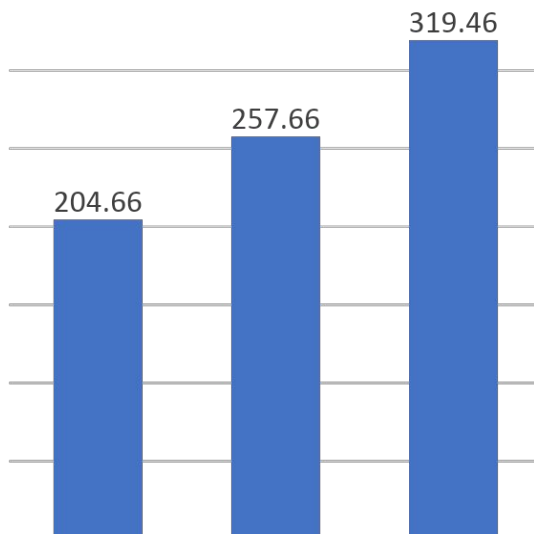

REXANT®

Navigator

ФОТОН
ПРОСЛУЖИТ ДОЛГО