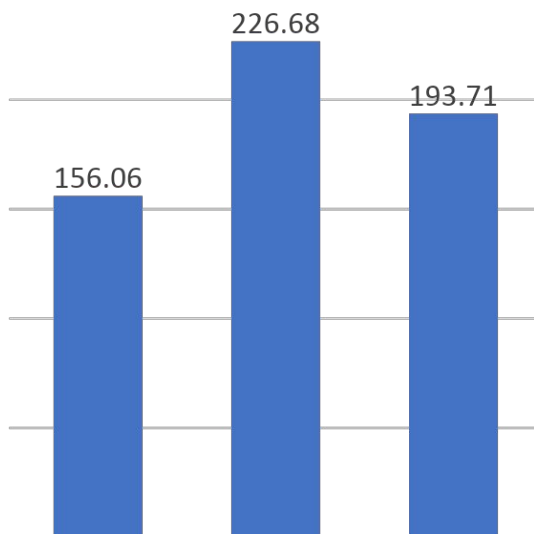

Нет возможность сложить  
вилку

Меньший  
боковой свет

Устаревшая  
форма

Фотон

75-712

**ЭРА**

	Rexant	ЭРА	Космос
Фактическая мощность головного света	2 Вт	1 Вт	1 Вт
Фактическая дальность освещения	100 м	100 м	50 м
Емкость батареи	700 mAh	500 mAh	500 mAh
Время работы батареи	8 ч	6 ч	6 ч

*Меньший диод головного света*

**Космос**

75-723

Прорезиненный антискользящий  
Пластик

Головной диод с регулируемым  
фокусом

	Рexant	Космос
Фактическая мощность головного света	3 Вт	3 Вт
Фактическая дальность луча	25 м	20 м
Аварийный режим	Да	Да
Время работы	2,5 ч	3 ч

*Хрупкий  
пластик*

**Космо  
с**

75-710

**ЭРА**

	Rexant	ЭРА	Космос
Фактическая мощность головного света	3 Вт	3 Вт	2 Вт
Фактическая дальность луча	60 м	47 м	30 м
Световой поток	250 Лм	199 Лм	200 лМ
Время работы	7 ч	4 ч	3 ч