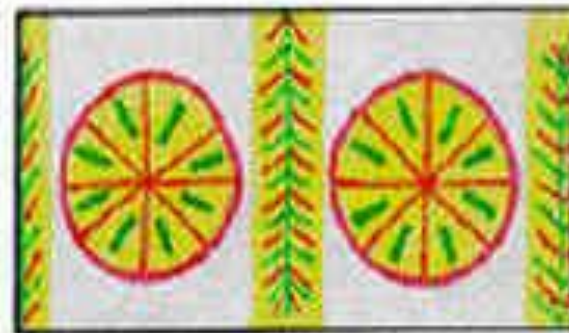

Презентация ФИЛМОНОВСКАЯ ИГРУШКА

(ДЛЯ СТАРШИХ ДОШКОЛЬНИКОВ)

**Филимоновская игрушка
родилась в селе Филимонове
Тульской области.**

Деревня находится около больших залежей глины.

Местная глина особенная: вязкая,
жирная,
пластичная.

**ИЗ ПЕЧИ СВИСТУЛЬКИ
ВЫХОДЯТ БЕЛОСНЕЖНЫМИ.**

ВСЕ ФИЛИМОНОВСКИЕ ИГРУШКИ-СВИСТУЛЬКИ.

**ФИЛИМОНОВСКИЕ УЗОРЫ БЫВАЮТ
ПРОСТЫЕ И СЛОЖНЫЕ.
ПРОСТЫЕ СОСТОЯТ ИЗ ЦВЕТНЫХ
ЧЕРЕДУЮЩИХСЯ ПОЛОС.**

Роспись козлика простым узором.

**СЛОЖНЫМИ УЗОРАМИ
УКРАШАЛИ ФИГУРКИ ЛЮДЕЙ.**

**СЛОЖНЫЕ УЗОРЫ ЭТО:
ВЕТВИСТАЯ «ЕЛОЧКА»,
«СОЛНЫШКО».**

Некоторые игрушки удивляют своей фантазией.

**Все игрушки очень веселые, и
когда их много-это праздник.**