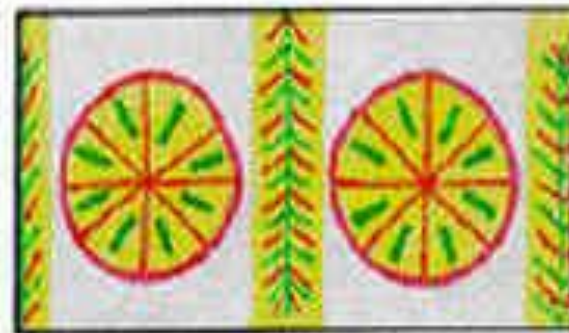

Презентация ФИЛМОНОВСКАЯ ИГРУШКА

(ДЛЯ СТАРШИХ ДОШКОЛЬНИКОВ)

Филимоновская игрушка родилась в селе Филимонове Тульской области.

Деревня находится около больших залежей глины.

Местная глина особенная: вязкая,
жирная,
пластичная.

**ИЗ ПЕЧИ СВИСТУЛЬКИ
ВЫХОДЯТ БЕЛОСНЕЖНЫМИ.**

ВСЕ ФИЛИМОНОВСКИЕ ИГРУШКИ-СВИСТУЛЬКИ.

**ФИЛИМОНОВСКИЕ УЗОРЫ БЫВАЮТ
ПРОСТЫЕ И СЛОЖНЫЕ.
ПРОСТЫЕ СОСТОЯТ ИЗ ЦВЕТНЫХ
ЧЕРЕДУЮЩИХСЯ ПОЛОС.**

Роспись козлика простым узором.

**СЛОЖНЫМИ УЗОРАМИ
УКРАШАЛИ ФИГУРКИ ЛЮДЕЙ.**

**СЛОЖНЫЕ УЗОРЫ ЭТО:
ВЕТВИСТАЯ «ЕЛОЧКА»,
«СОЛНЫШКО».**

Некоторые игрушки удивляют своей фантазией.

**Все игрушки очень веселые, и
когда их много-это праздник.**