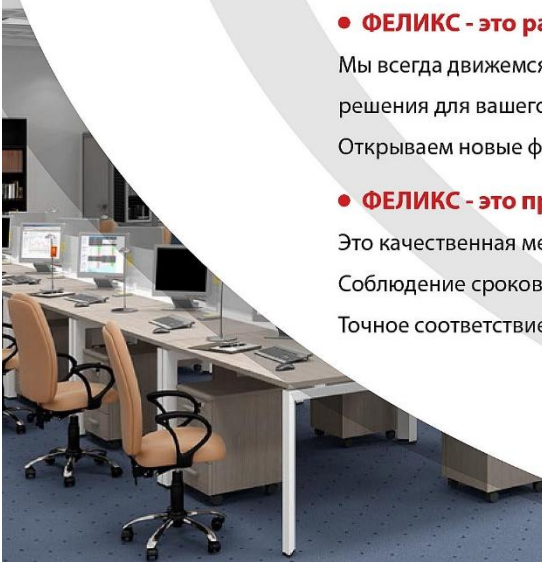

● **ФЕЛИКС - это стабильность**

Наша история началась с 1991 года. За 26 лет работы компания оборудовала своей мебелью более миллиона офисов, как на территории России, так и за ее пределами. На протяжении всего периода работы компания предоставляет клиентам качественную мебель и высокий уровень сервиса.

● **ФЕЛИКС - это индивидуальный подход к каждому клиенту**

Индивидуальный подход - залог процветания в высоконкурентных условиях рынка.

Наша цель - понять потребности клиента, чтобы найти оптимальное решение! Каждый клиент для нас важен и по-своему индивидуален!

● **ФЕЛИКС - это надежность и качество**

Мы заботимся о своих клиентах и безупречной репутации компании. Именно поэтому гарантия на нашу мебель - до 10 лет. Это в 4 раза больше, чем принято по ГОСТам. Благодаря высокой культуре производства мы добились самого высокого качества. Наше производство сертифицировано в соответствии с международными стандартами качества ISO 9001.

● **ФЕЛИКС - это развитие**

Мы всегда движемся только вперед, предлагая современные и своевременные решения для вашего дома, для рабочего пространства, для жизни.

Открываем новые фабрики, внедряем новые технологии!

● **ФЕЛИКС - это правильный выбор!**

Это качественная мебель.

Соблюдение сроков.

Точное соответствие техническому заданию заказчика.