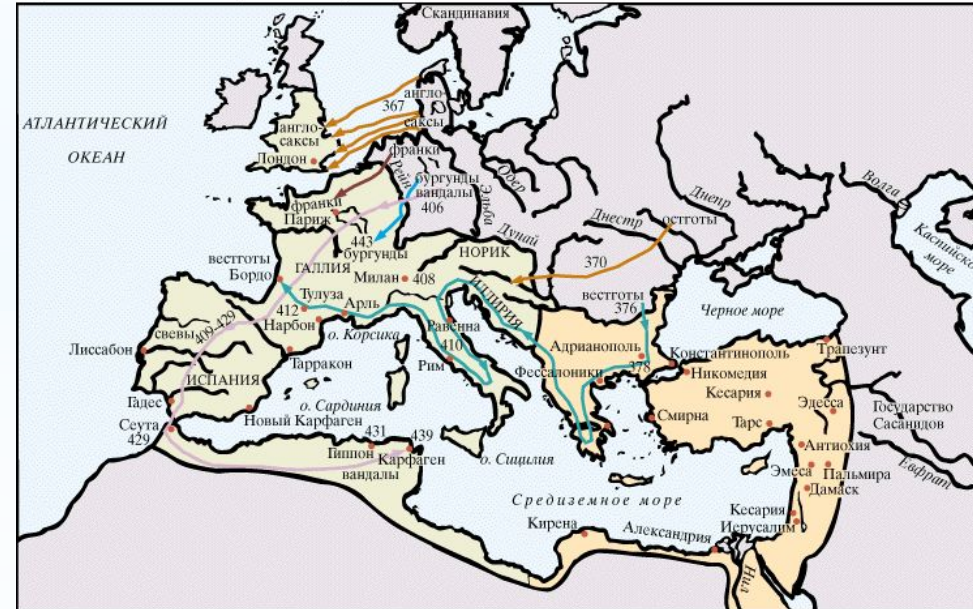

# Эгнатиева дорога в Римское время

© Martin Greenwald Associates, Inc.

— Эгнатиева дорога

— другие важные сухопутные пути

— морская переправа между Адриатической и Эгнатиевой дорогами

Геркулесова дорога, соединявшая Рим с Атлантическим океаном в Гадесе во времена Римской империи

государства, зависимые от Рима

императорские провинции

© Martin Greenwald Associates, Inc.

Римская империя, 4 в. н.э.

префектура Галлия с Британией  
префектура Италия с Африкой

префектура Иллирия  
префектура Восток

Племена варваров в Европе, около 400 н.э.

— граница Римской империи

© Martin Greenwald Associates, Inc.

Германское нашествие (375–450 н.э.)

© Martin Greenwald Associates, Inc.

- англо-саксы
- Западная Римская империя
- франки
- Восточная Римская империя
- бургунды
- вандалы
- вестготы

Племена варваров в Европе, около 476 н.э.

— граница Римской империи

© Martin Greenwald Associates, Inc.

HISTORIE.RU

HISTOIRE.RU