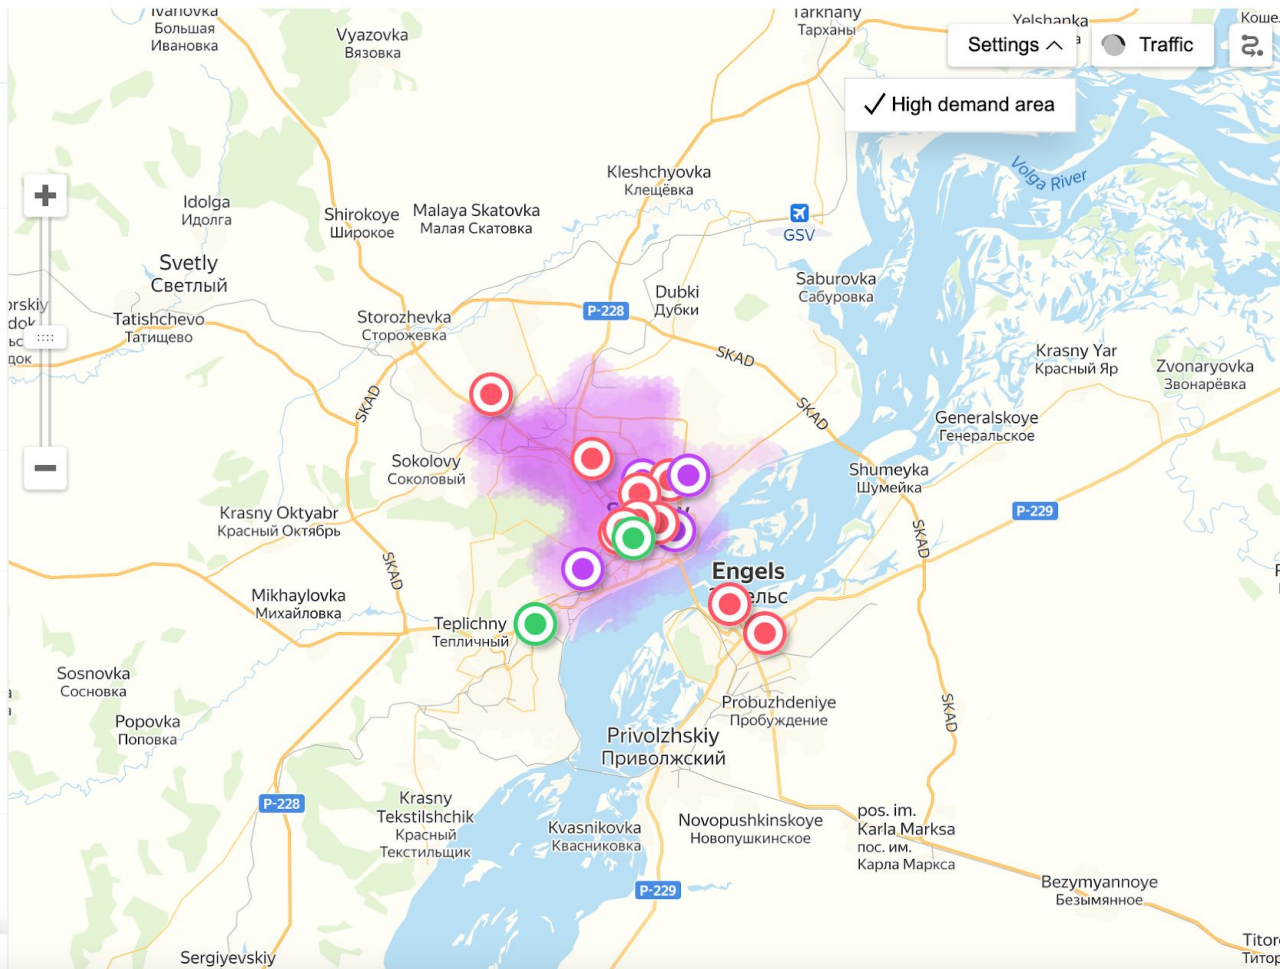

Трошкин Алексей Владимиро...

Available 16 min.

Пе

Петров Сергей Олегович

Available 16 min.

Ал

Александров Александр Але...

Available 14 min.