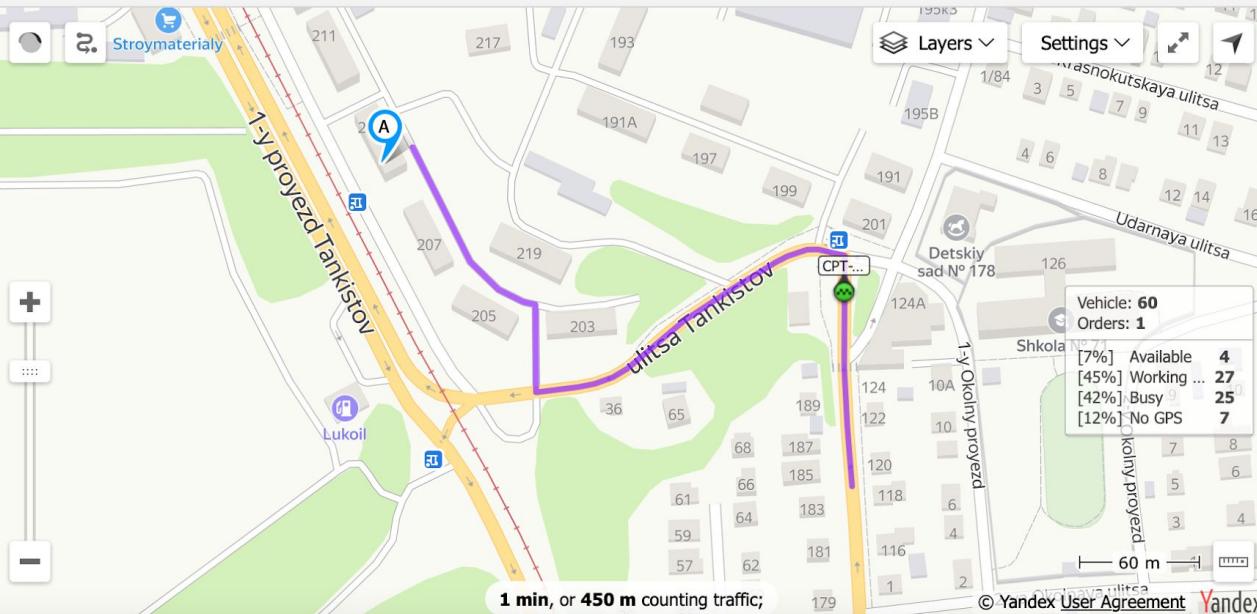

Available

Menu **Current [14]** Robot Request types Service classes Companies Reason for cancellation Blacklist Photo check

Search

In progress Order # [ID] search Find (order type) (categories)

+ New (F2) Ready for pickup (F6) Called back (F7) En route (F8)

Order	Date	Time	Status	Phone	Cat.	Zone	Pickup	Destination
255230	25.02.21	14:24	Driving -6m				ОСТАПОВСКИЙ ПРОЕЗД, ...	
255254	25.02.21	14:26	Waiting [5m]		E		УЛИЦА КОНДАКОВА, 48А	УЛИЦА ЛОМОНОСОВА, 43
255264	25.02.21	14:30	Waiting [1m]		C		УЛИЦА ЛЕНИНА, 124А	УЛИЦА ГЕРОЕВ ДЕСАНТН...
255265	25.02.21	14:32	Driving 2m				УЛИЦА ТАНКИСТОВ, 209	
255269	25.02.21	14:32	Waiting [-1m]		E	ГОРОД	УПРАВЛЕНИЕ МИНИСТЕР...	BOSS HOUSE, УЛИЦА АТА...
255274	25.02.21	14:32	Driving 2m			ГОРОД	МАОУ СОШ № 71, УЧЕБН...	
255262	25.02.21	14:34	Driving 4m				ДВОРЕЦ СПОРТА БУРТАС...	

Total for shift: - 60

Available - 4 [7 %]

Available with robot - 0 [0 %]

Busy - 26 [43 %]

Working an order - 30 [50 %]

ИЗ-ЛЦ-01 Будин Наиль Зейня...

1 271 LADA (BA3) Granta
00:01 White
1m 10.Лицензия-АБ

РТ-054 Шапшин Андрей Арт...

458 Peugeot 308
00:03 Gray
1m 02. Месяц-новое

МБ-001 Бандарев Денис Вяч...

4 037 Volkswagen Polo
05:31 Brown
10m 02. Месяц-новое

МБ-014 Кочетков Евгений И...

2 138 Hyundai Solaris
06:30 White
1m Процент-МСК

Write a message

☐ driver ☐ client

[CPT-027] Вячеслав Владимирович Башкиров:
Заказ доставлен водителю
25.02.2021 14:26:47

Driver

[T039HC64], Серый, Renault Logan, Башкиров Вячеслав Владимирович, 02. Месяц-новое, 7 (962) 622-98-01

Comment

Phone Log Options Settings

Vehicle: 60
Orders: 1

[7%] Available 4
[45%] Working ... 27
[42%] Busy 25
[12%] No GPS 7

1 2 3
4 5 6
7 8 9
* 0 #
Switch on

Messages