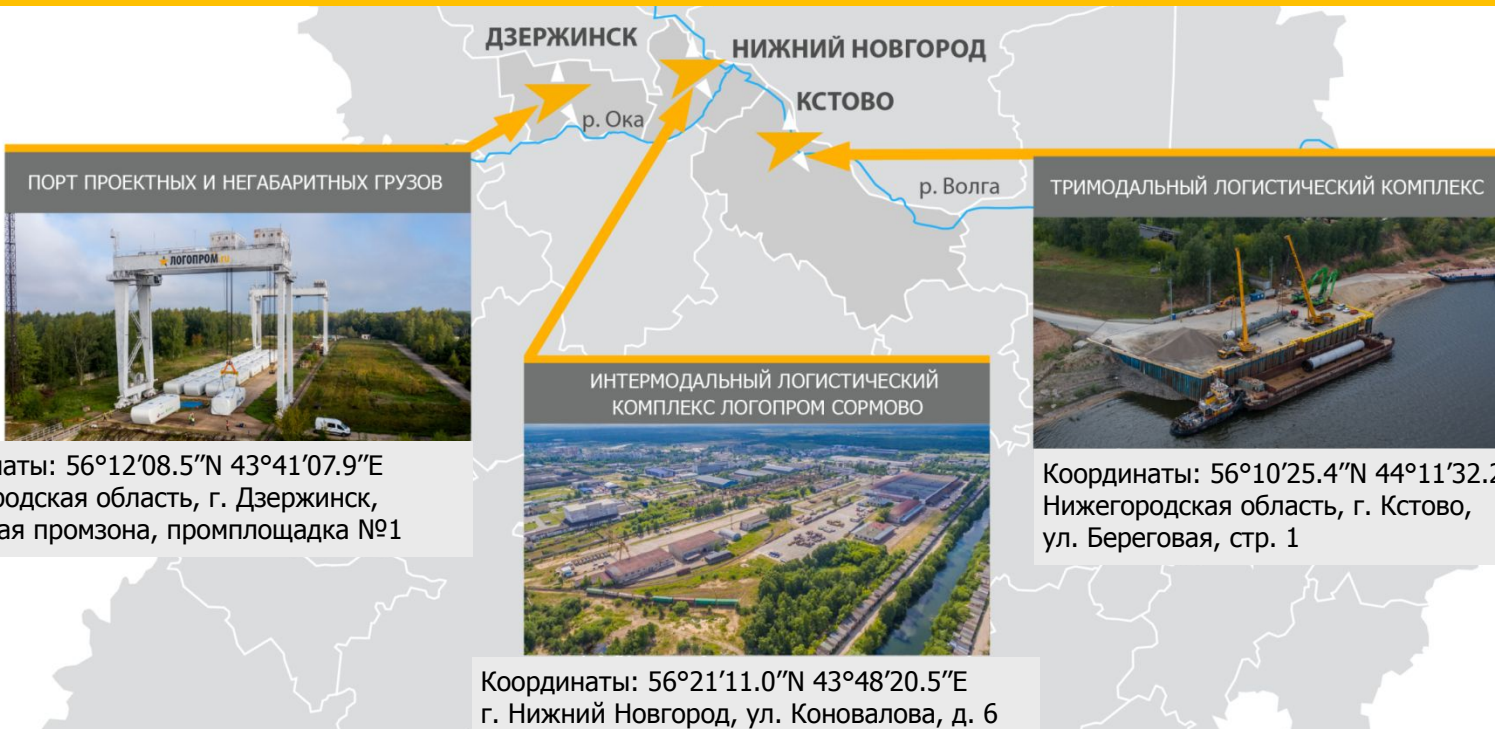

# О компании

- ЛОГОПРОМ - ведущая компания Поволжья, предоставляющая услуги логистики для промышленных предприятий
- Основана в 2003 году
- В компании работает более 400 сотрудников

# Местоположение интермодального комплекса

Комплекс расположен:

Координаты:  $56^{\circ}21'11.0''N$   $43^{\circ}48'20.5''E$

г. Нижний Новгород, ул. Коновалова, д. 6