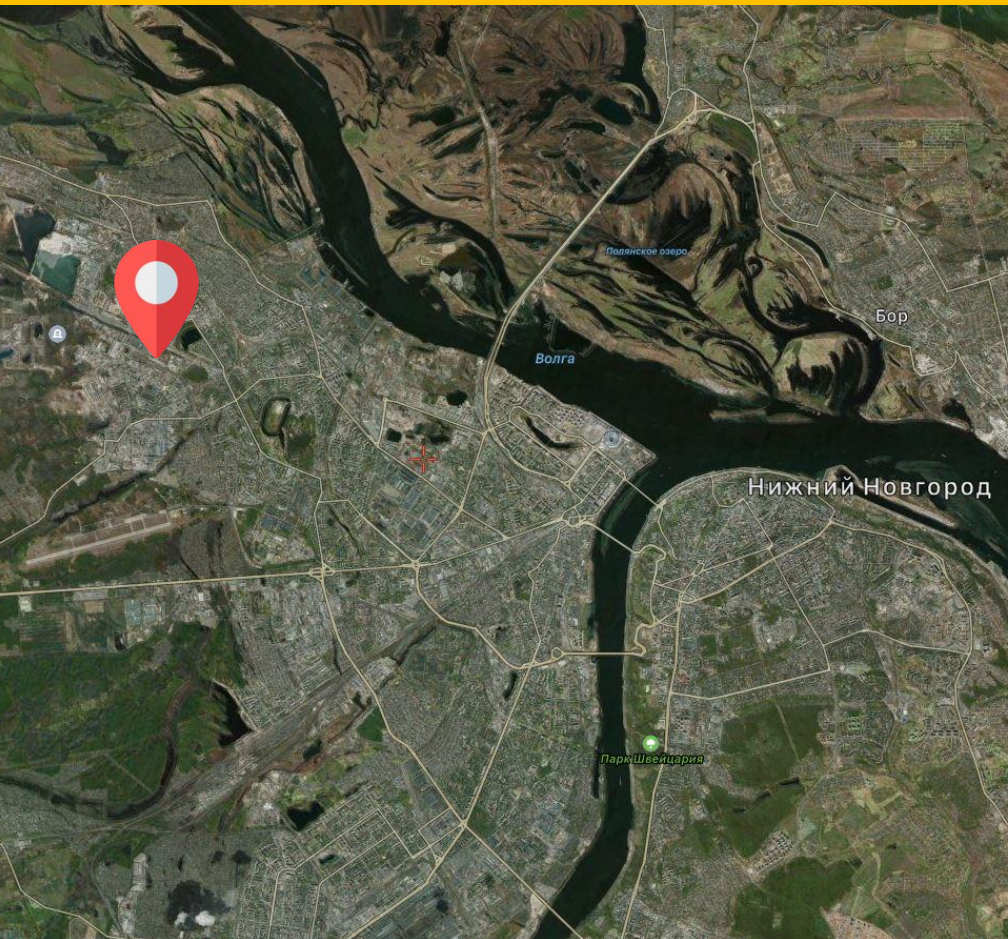

# Местоположение интермодального комплекса

Комплекс расположен:

Координаты:  $56^{\circ}21'11.0''N$   $43^{\circ}48'20.5''E$

г. Нижний Новгород, ул. Коновалова, д. 6