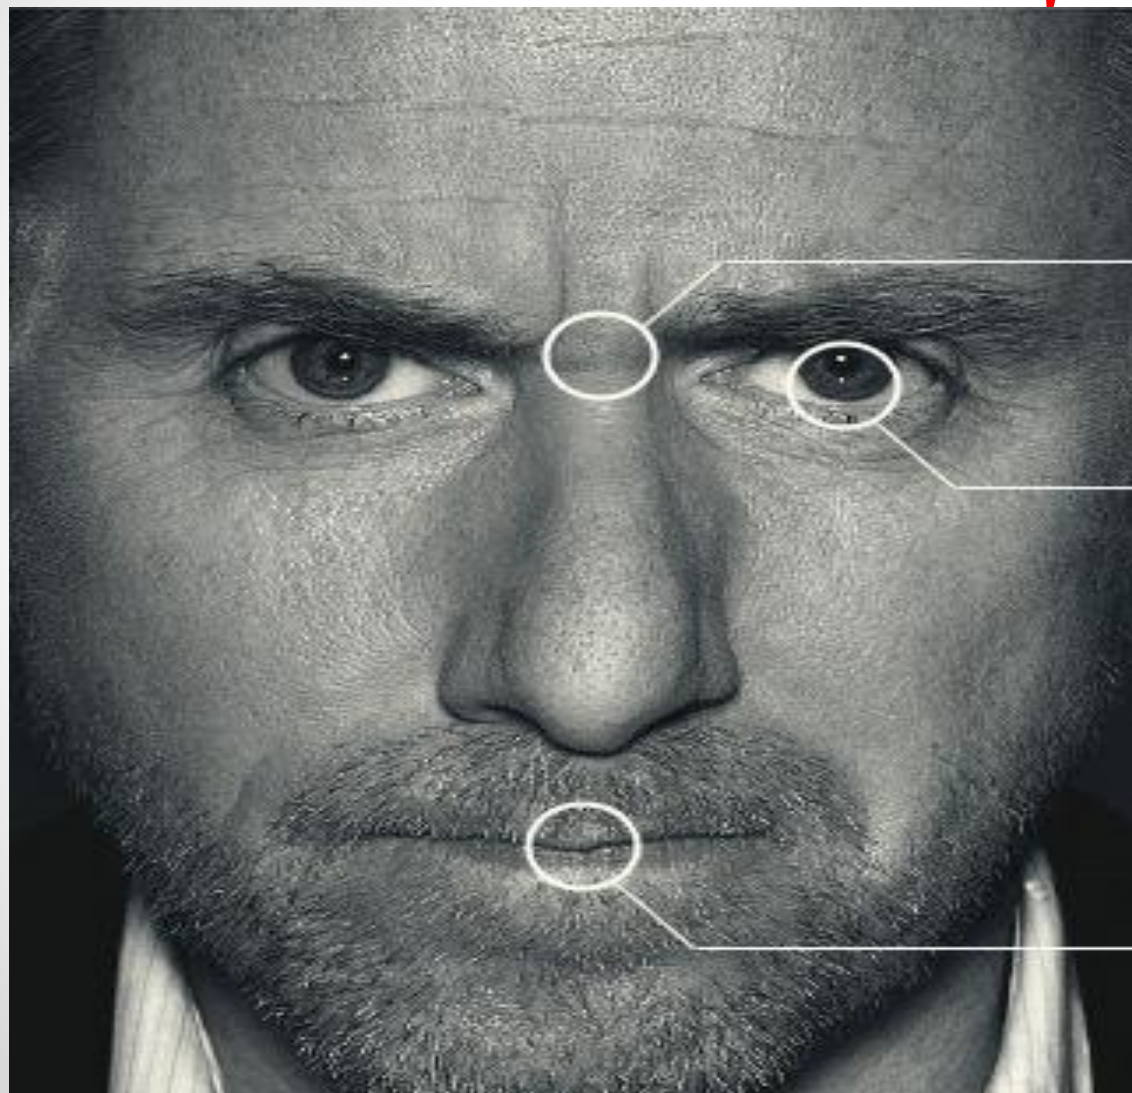

ЭМОЦИИ

Гнев

Брови опущены и сведены вместе

Пристальный взгляд

Губы сжаты

Гнев, злость

- ① Брови опущены и сведены
- ② Глаза сверкают
- ③ Губы сжаты

Веселье, смех

Круговые мускулы глаз судорожно сокращаются

Сморщившийся нос кажется укороченным

На щеках концентрически расходящиеся глубокие складки

Рот широко раскрыт, углы губ оттягиваются назад и вверх

Волнение

Ноздри раздуваются

--- Расходящиеся морщинки
у внешнего края глаза

--- Нижнее веко приподнято

Крылья носа расширены
и приподняты

--- Треугольная формочка
над верхней губой

--- Губы растянуты, углы рта
приподняты

Страх

① Брови подняты
и сведены