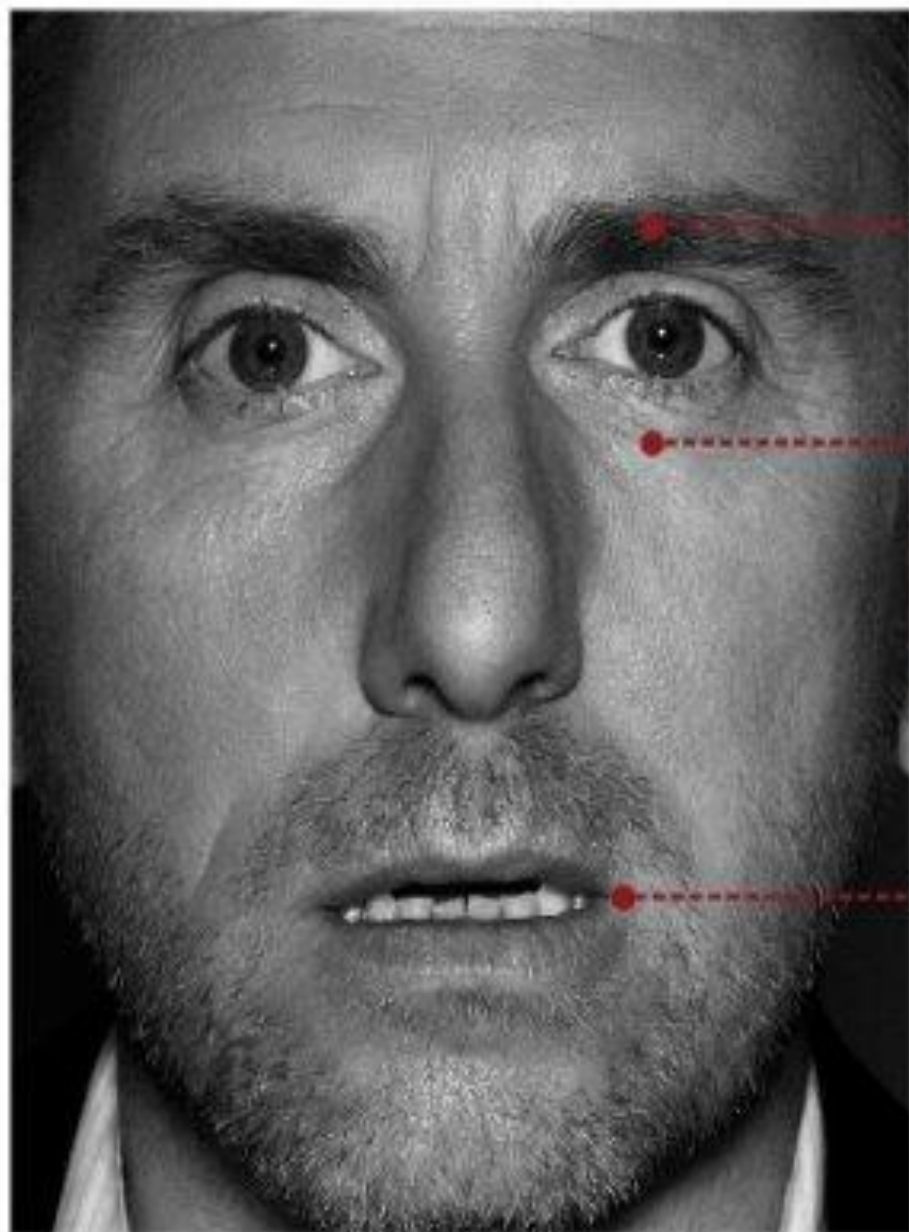

--- Расходящиеся морщинки
у внешнего края глаза

--- Нижнее веко приподнято

Крылья носа расширены
и приподняты

--- Треугольная формочка
над верхней губой

--- Губы растянуты, углы рта
приподняты

Страх

① Брови подняты
и сведены

② Верхние веки подняты

③ Нижние веки напряжены

④ Губы слегка растянуты
по горизонтали

СТЫД

Взгляд в сторону и вниз

Рука у лица, прикрывает глаза

Покраснение кожи

Печаль

① Верхние веки слегка опущены

② Рассеянный взгляд

③ Уголки рта слегка опущены

Удивление

① Брови приподняты

② Глаза широко раскрыты

③ Рот приоткрыт

Удивление

----- Брови приподняты

----- Глаза расширены

----- Рот приоткрыт, губы округлены

Брезгливость

① морщинки на носу

② верхняя губа
искривлена
или приподнята

Отвращение

- ① брови опущены
- ② нос сморщен
- ③ голова отвёрнута в сторону
- ④ рот напряжён,
уголки губ опущены,
губы искривлены,