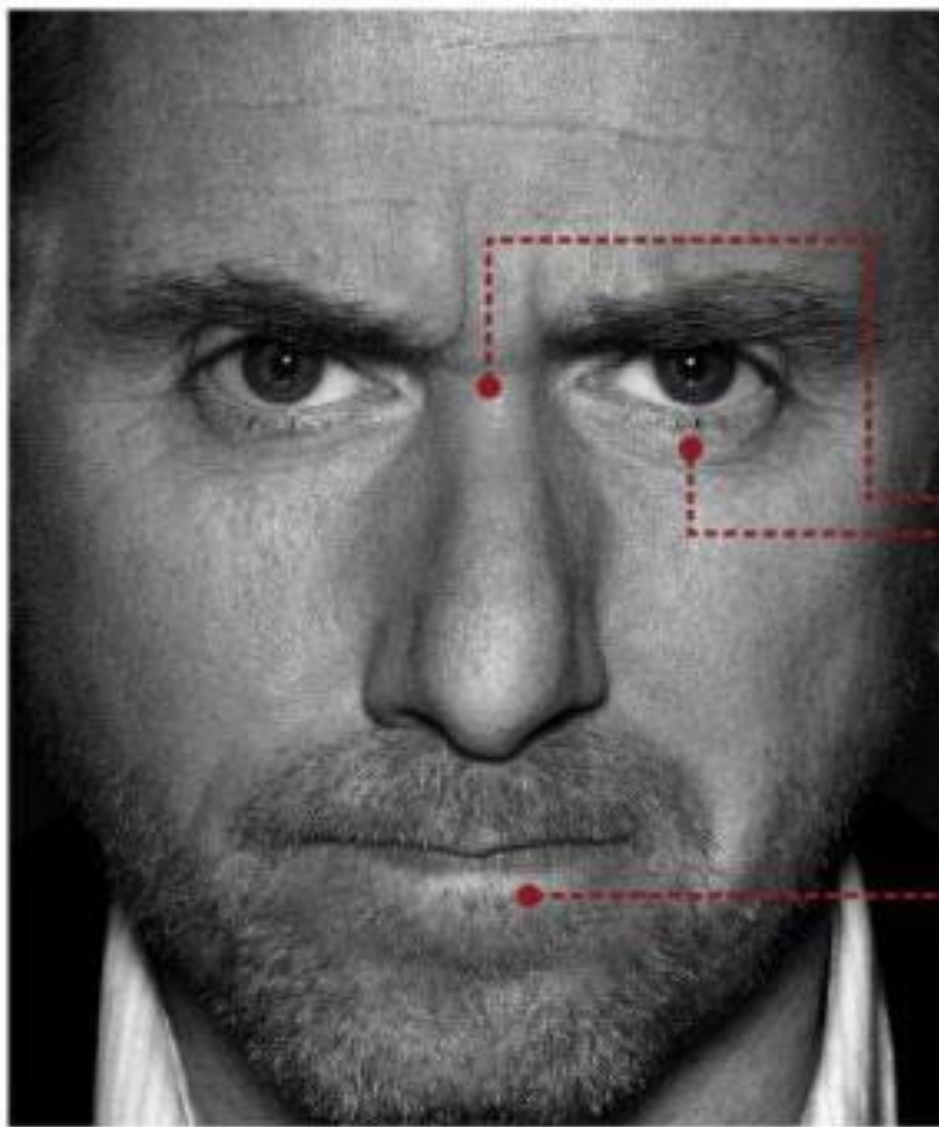

Гнев, злость

- ① Брови опущены и сведены
- ② Глаза сверкают
- ③ Губы сжаты