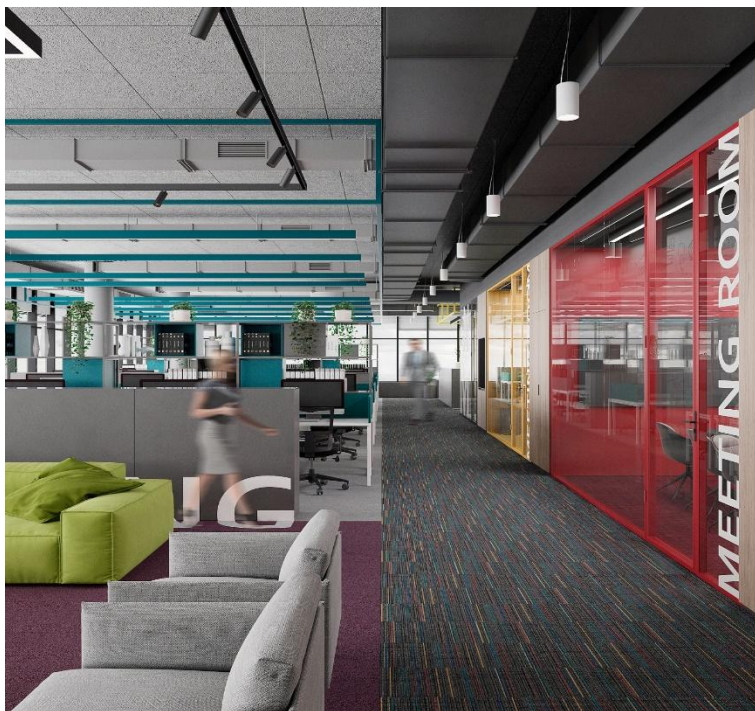

Общий вид и переговорные