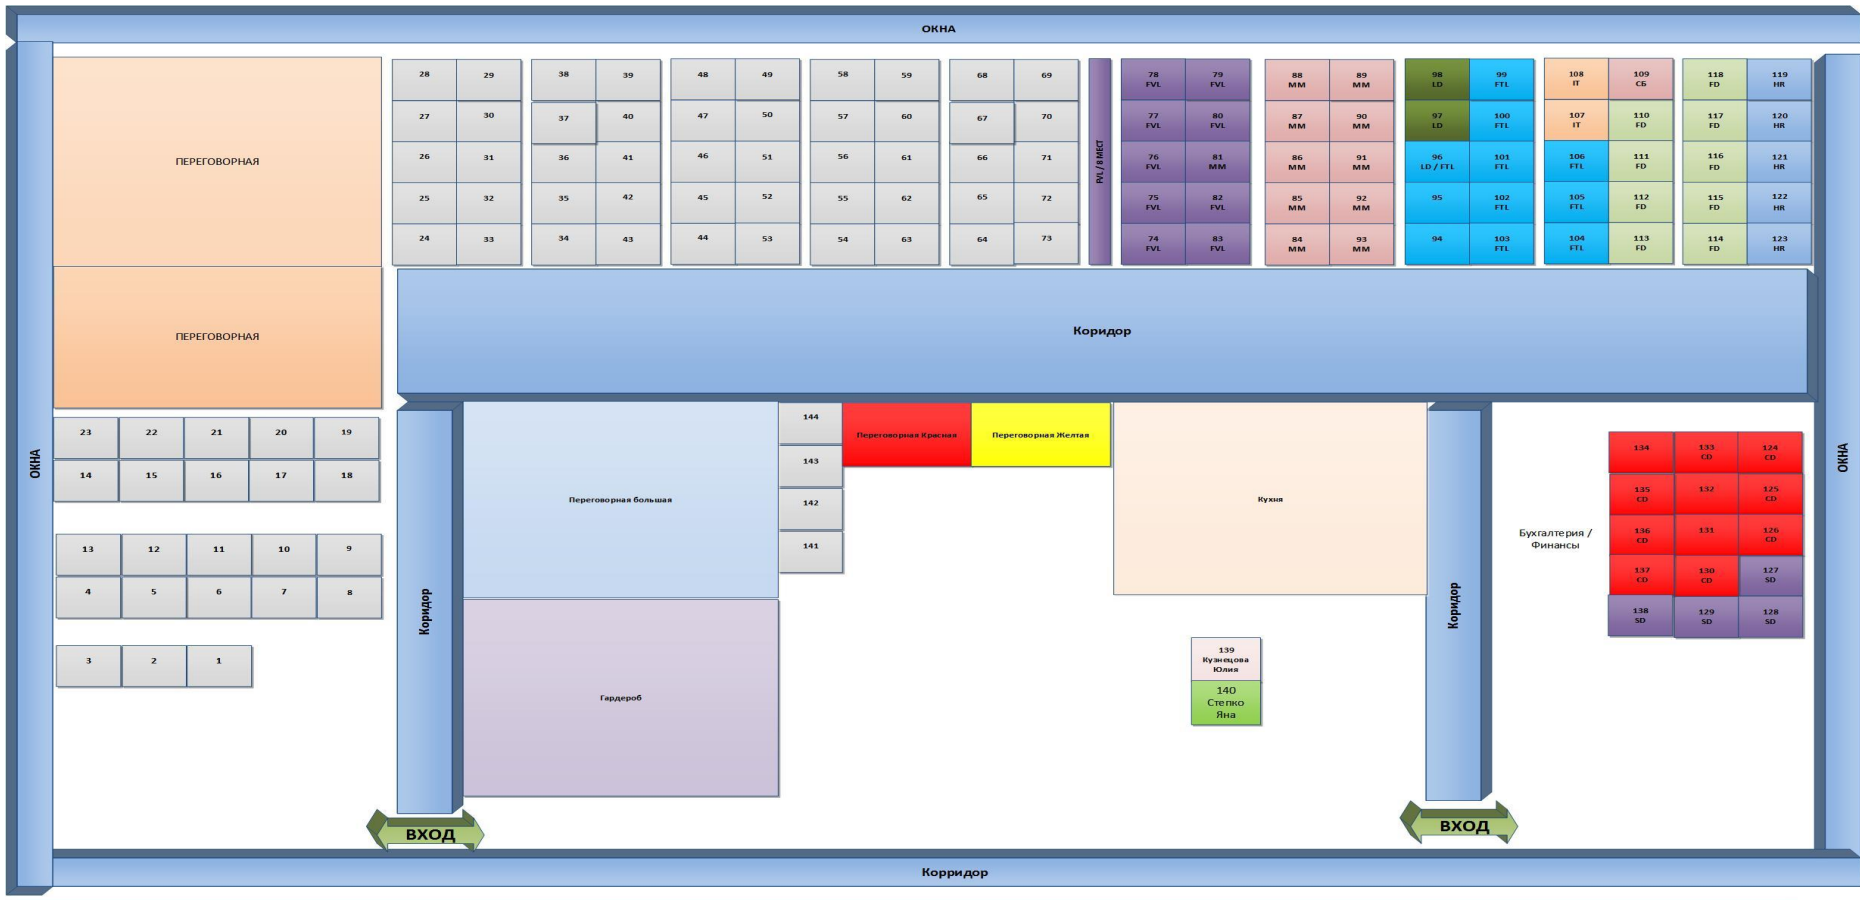

## Зона коворкинга и кухня

## Кабинеты руководителей

# План рассадки

- ✓ **Количество мест: 73 (на схеме выделены серым цветом)**
  - ✓ **Кабинеты руководителей: 2**
    - ✓ **Общих переговорных: 4**
      - ✓ **Зона коворкинга**
- ✓ **Комфортная кухня со всем необходимым (кофе-машина, кулер, посуда, чай/кофе/питьевая вода)**