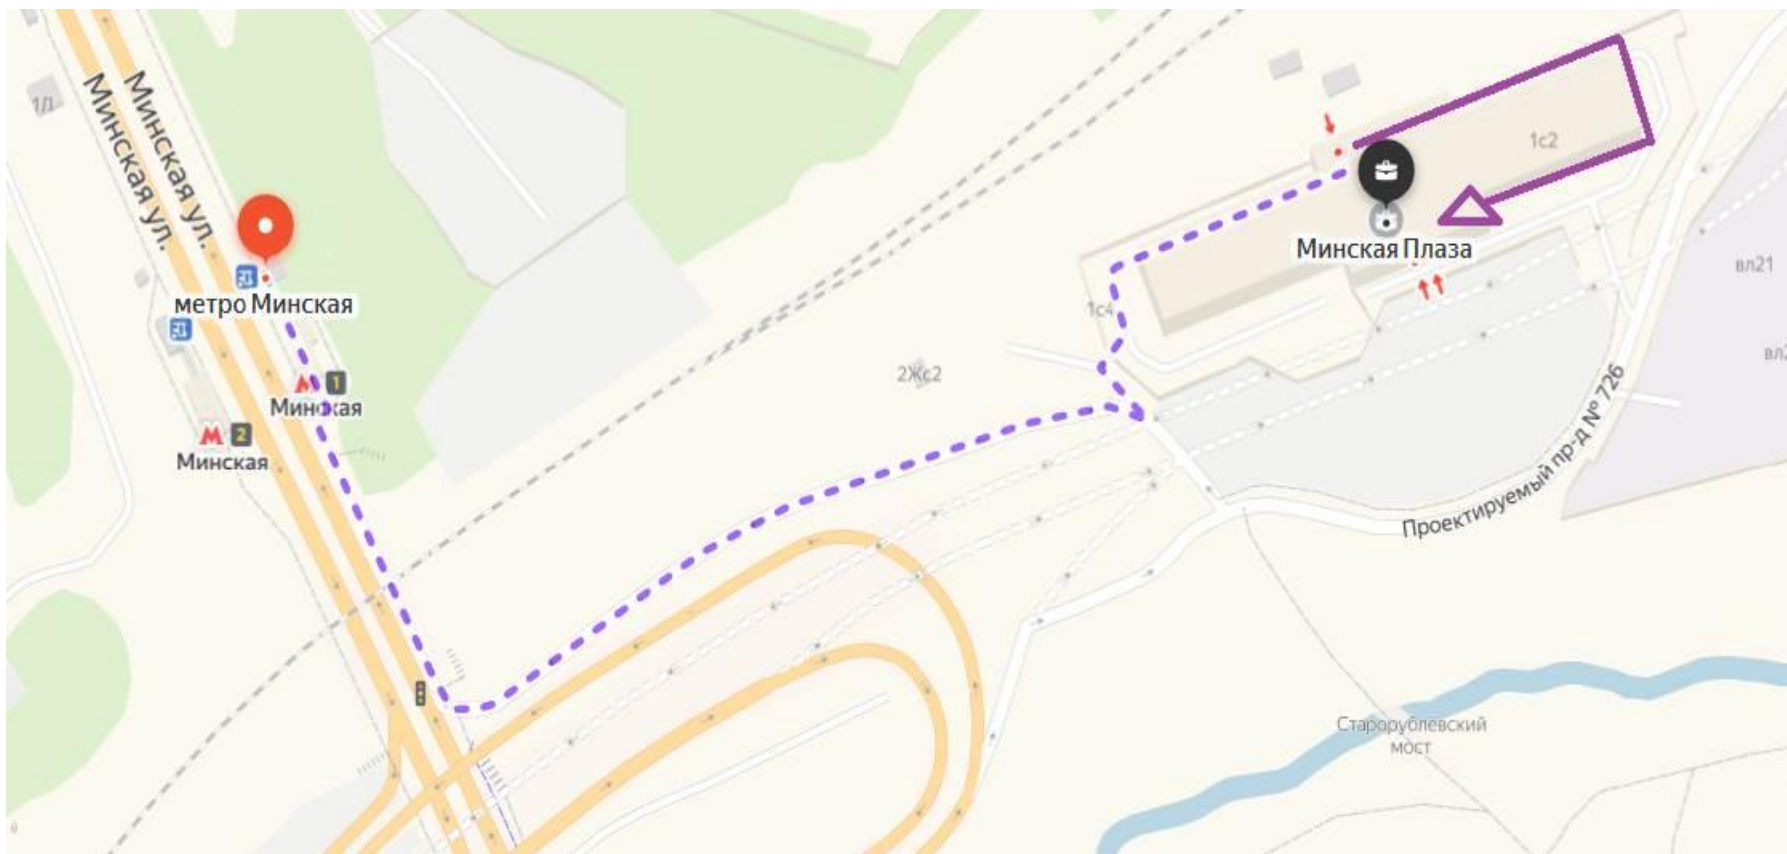

LORUS SCM
WE THINK-WE MOVE

Презентация офиса ЛОРУС Эс Си Эм

24.07.20

Общая информация

Офис ЛОРУС Эс Си Эм располагается в современном бизнес центре Виктори Парк Плаза в 5 минутах от м. Минская.

На территории БЦ располагаются различные объекты инфраструктуры: магазины, кафе, салон красоты. Также имеется собственная парковка.

Схема проезда

Входная группа здания и ресепшн компании

Ресепшн компании располагается на территории офиса Sollers

Общий вид и переговорные

Зона коворкинга и кухня

Кабинеты руководителей

План рассадки

- ✓ Количество мест: 73 (на схеме выделены серым цветом)
 - ✓ Кабинеты руководителей: 2
 - ✓ Общих переговорных: 4
 - ✓ Зона коворкинга
- ✓ Комфортная кухня со всем необходимым (кофе-машина, кулер, посуда, чай/кофе/питьевая вода)