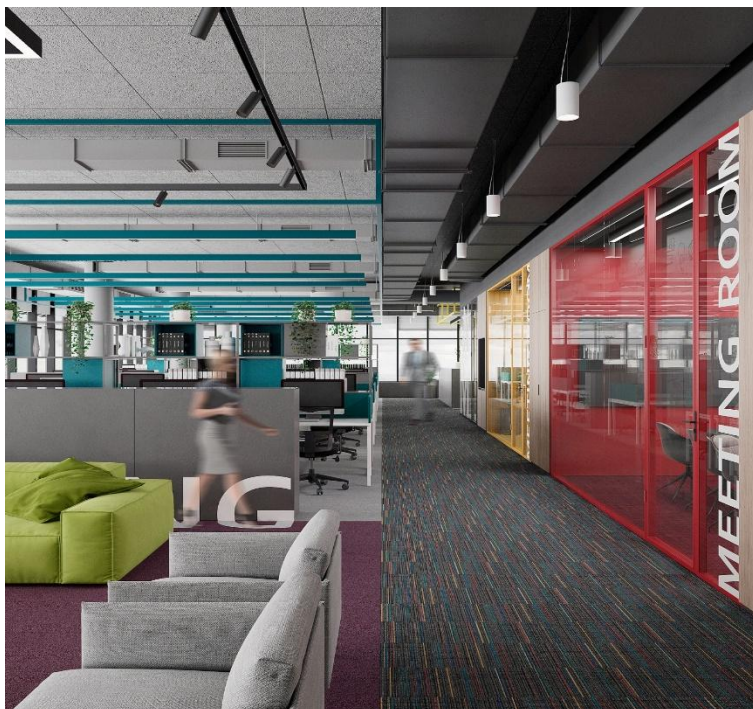

LORUS SCM
WE THINK-WE MOVE

Презентация офиса ЛОРУС Эс Си Эм

24.07.20

Общая информация

Офис ЛОРУС Эс Си Эм располагается в современном бизнес центре Виктори Парк Плаза в 5 минутах от м. Минская.

На территории БЦ располагаются различные объекты инфраструктуры: магазины, кафе, салон красоты. Также имеется собственная парковка.

Схема проезда

Входная группа здания и ресепшн компании

Ресепшн компании располагается на территории офиса Sollers

Общий вид и переговорные

Зона коворкинга и кухня

Кабинеты руководителей

План рассадки

- ✓ Количество мест: 73 (на схеме выделены серым цветом)
 - ✓ Кабинеты руководителей: 2
 - ✓ Общих переговорных: 4
 - ✓ Зона коворкинга
- ✓ Комфортная кухня со всем необходимым (кофе-машина, кулер, посуда, чай/кофе/питьевая вода)