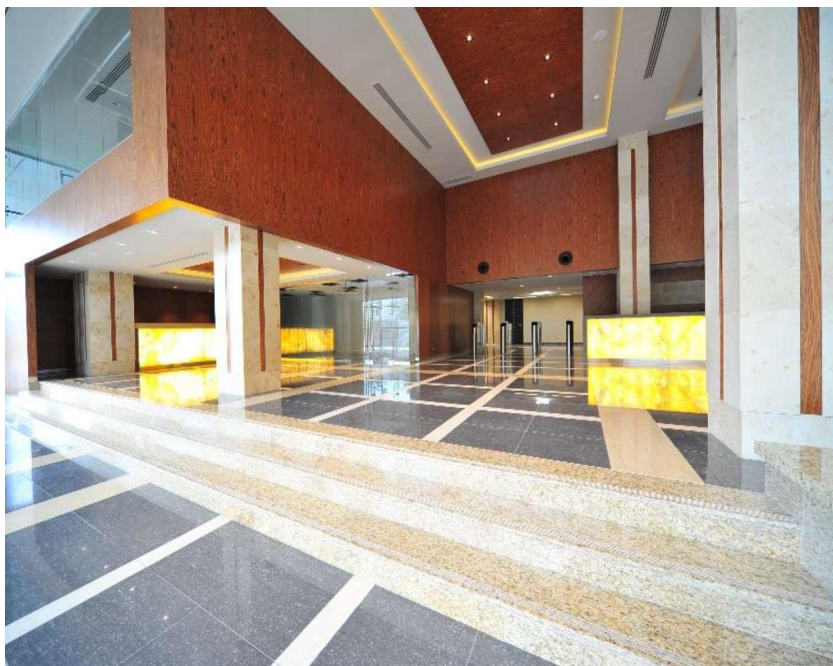

LORUS SCM
WE THINK-WE MOVE

Презентация офиса ЛОРУС Эс Си Эм

24.07.20

Общая информация

Офис ЛОРУС Эс Си Эм располагается в современном бизнес центре Виктори Парк Плаза в 5 минутах от м. Минская.

На территории БЦ располагаются различные объекты инфраструктуры: магазины, кафе, салон красоты. Также имеется собственная парковка.

Схема проезда

Входная группа здания и ресепшн компании

Ресепшн компании располагается на территории офиса Sollers

Общий вид и переговорные

Зона коворкинга и кухня

Кабинеты руководителей

План рассадки

- ✓ Количество мест: 73 (на схеме выделены серым цветом)
 - ✓ Кабинеты руководителей: 2
 - ✓ Общих переговорных: 4
 - ✓ Зона коворкинга
- ✓ Комфортная кухня со всем необходимым (кофе-машина, кулер, посуда, чай/кофе/питьевая вода)