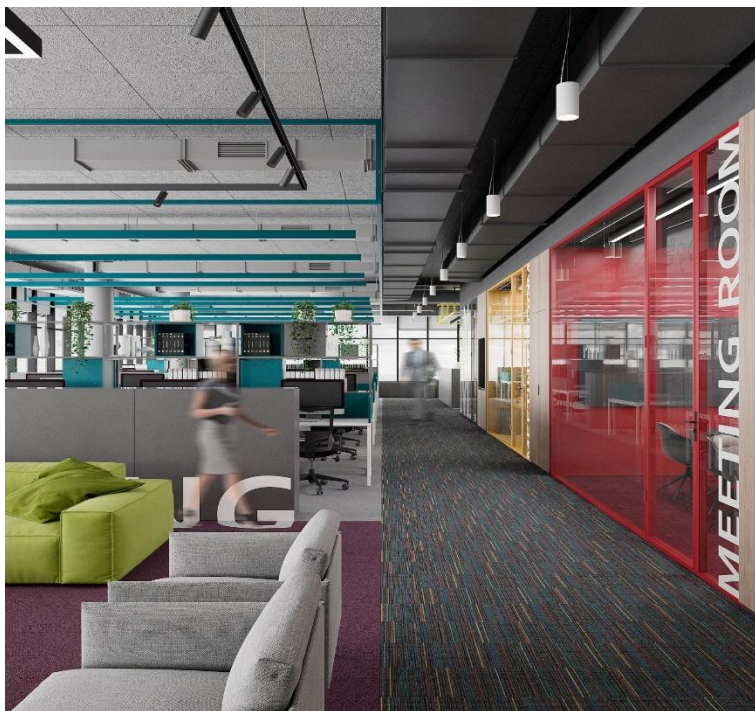

LORUS SCM
WE THINK-WE MOVE

Презентация офиса ЛОРУС Эс Си Эм

24.07.20

Общая информация

Офис ЛОРУС Эс Си Эм располагается в современном бизнес центре Виктори Парк Плаза в 5 минутах от м. Минская.

На территории БЦ располагаются различные объекты инфраструктуры: магазины, кафе, салон красоты. Также имеется собственная парковка.

Схема проезда

Входная группа здания и ресепшн компании

Ресепшн компании располагается на территории офиса Sollers

Общий вид и переговорные

Зона коворкинга и кухня

Кабинеты руководителей

План рассадки

- ✓ **Количество мест: 73 (на схеме выделены серым цветом)**
 - ✓ **Кабинеты руководителей: 2**
 - ✓ **Общих переговорных: 4**
 - ✓ **Зона коворкинга**
- ✓ **Комфортная кухня со всем необходимым (кофе-машина, кулер, посуда, чай/кофе/питьевая вода)**