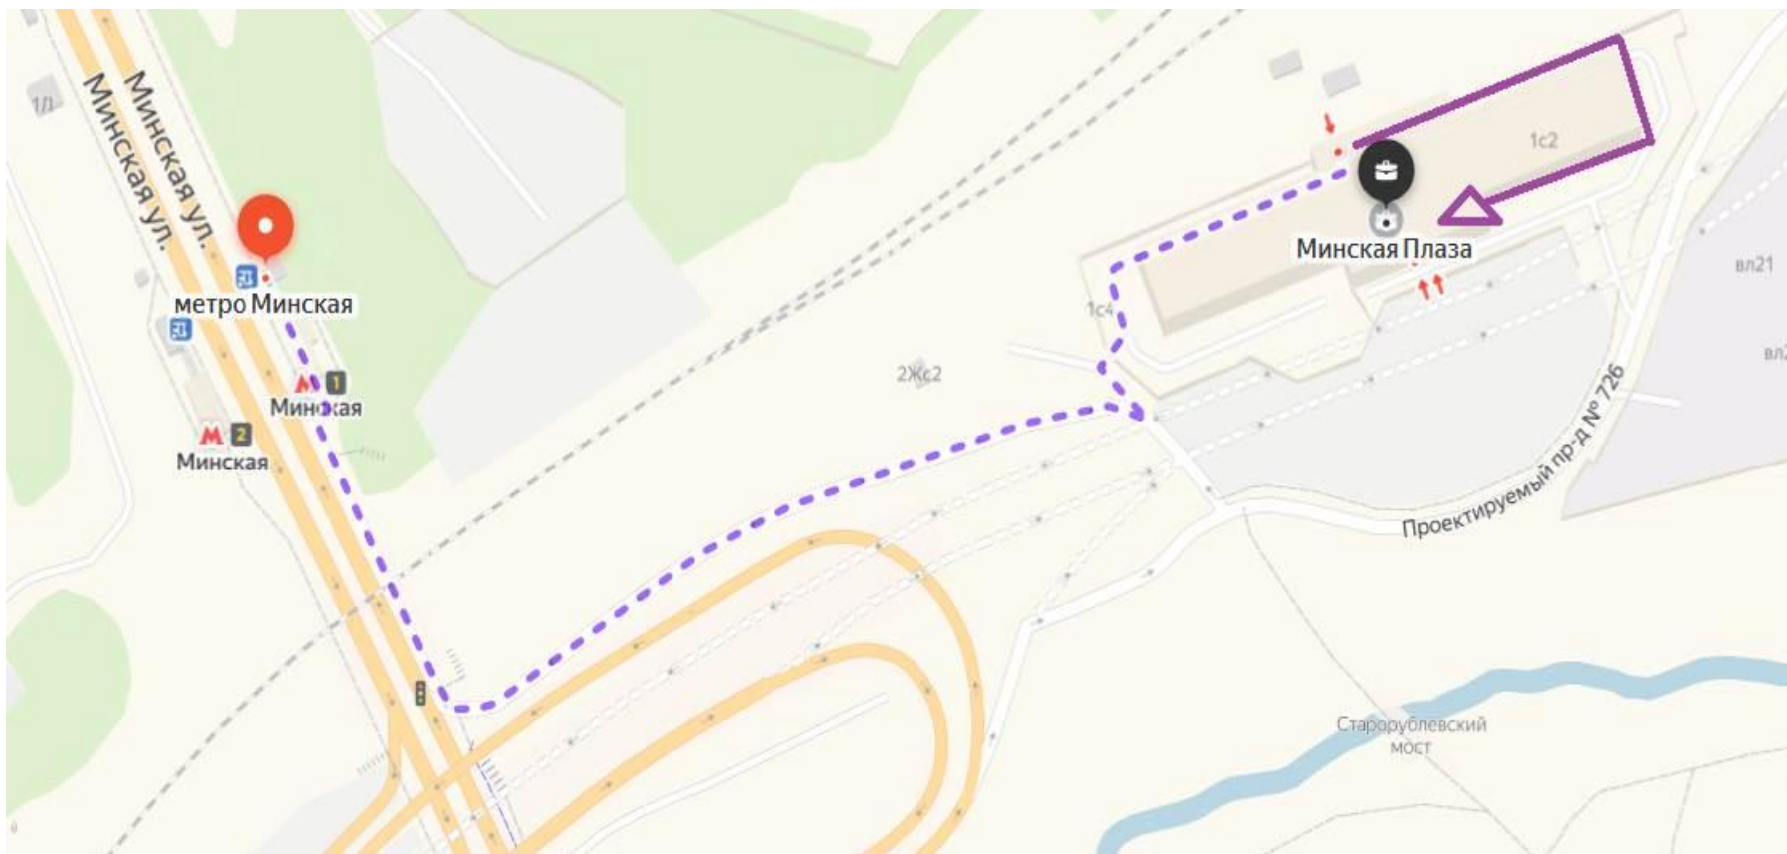

LORUS SCM
WE THINK-WE MOVE

Презентация офиса ЛОРУС Эс Си Эм

24.07.20

Общая информация

Офис ЛОРУС Эс Си Эм располагается в современном бизнес центре Виктори Парк Плаза в 5 минутах от м. Минская.

На территории БЦ располагаются различные объекты инфраструктуры: магазины, кафе, салон красоты. Также имеется собственная парковка.

Схема проезда

Входная группа здания и ресепшн компании

Ресепшн компании располагается на территории офиса Sollers

Общий вид и переговорные

Зона коворкинга и кухня

Кабинеты руководителей

План рассадки

- ✓ **Количество мест: 73 (на схеме выделены серым цветом)**
 - ✓ **Кабинеты руководителей: 2**
 - ✓ **Общих переговорных: 4**
 - ✓ **Зона коворкинга**
- ✓ **Комфортная кухня со всем необходимым (кофе-машина, кулер, посуда, чай/кофе/питьевая вода)**