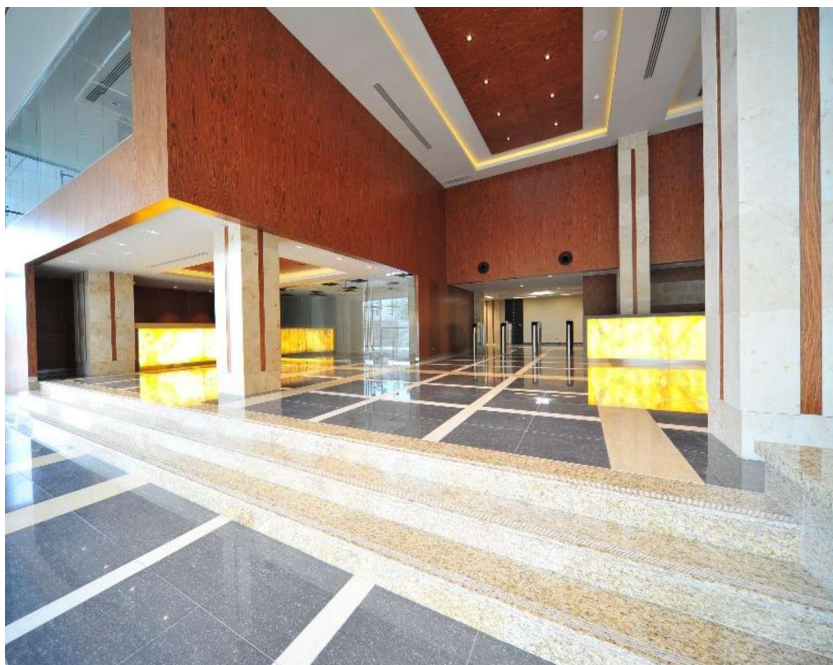

Входная группа здания и ресепшн компании

Ресепшн компании располагается на территории офиса Sollers