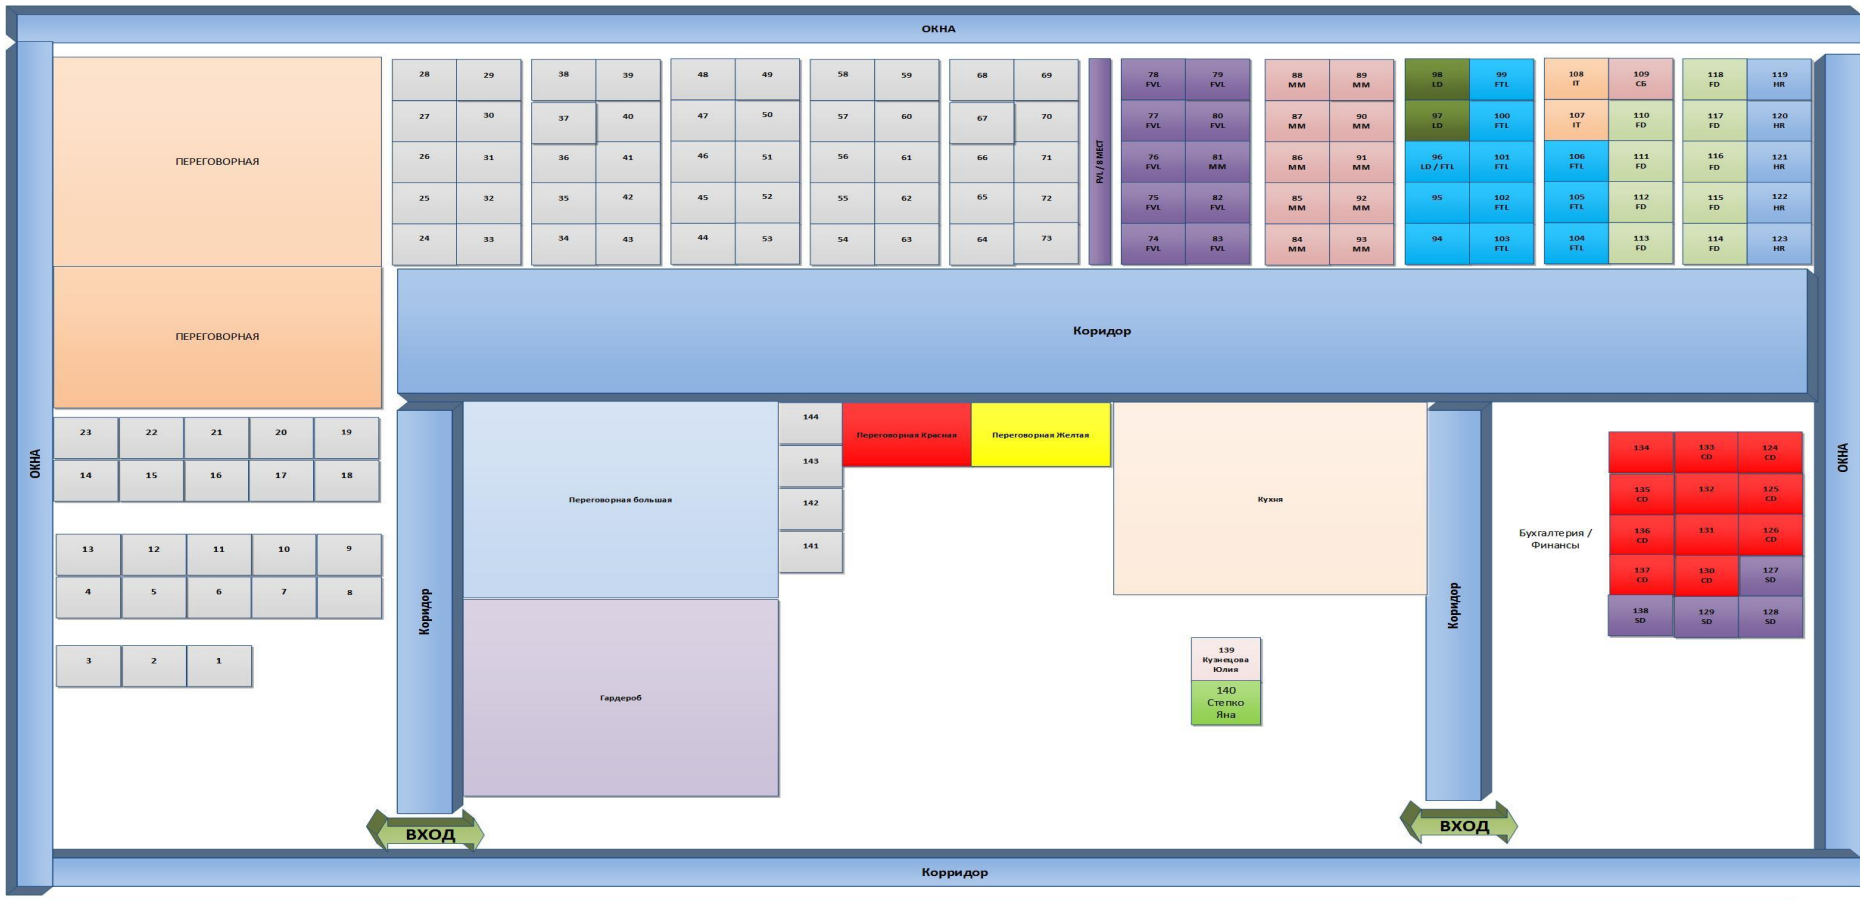

LORUS SCM
WE THINK-WE MOVE

Презентация офиса ЛОРУС Эс Си Эм

24.07.20

Общая информация

Офис ЛОРУС Эс Си Эм располагается в современном бизнес центре Виктори Парк Плаза в 5 минутах от м. Минская.

На территории БЦ располагаются различные объекты инфраструктуры: магазины, кафе, салон красоты. Также имеется собственная парковка.

Схема проезда

Входная группа здания и ресепшн компании

Ресепшн компании располагается на территории офиса Sollers

Общий вид и переговорные

Зона коворкинга и кухня

Кабинеты руководителей

План рассадки

- ✓ Количество мест: 73 (на схеме выделены серым цветом)
 - ✓ Кабинеты руководителей: 2
 - ✓ Общих переговорных: 4
 - ✓ Зона коворкинга
- ✓ Комфортная кухня со всем необходимым (кофе-машина, кулер, посуда, чай/кофе/питьевая вода)