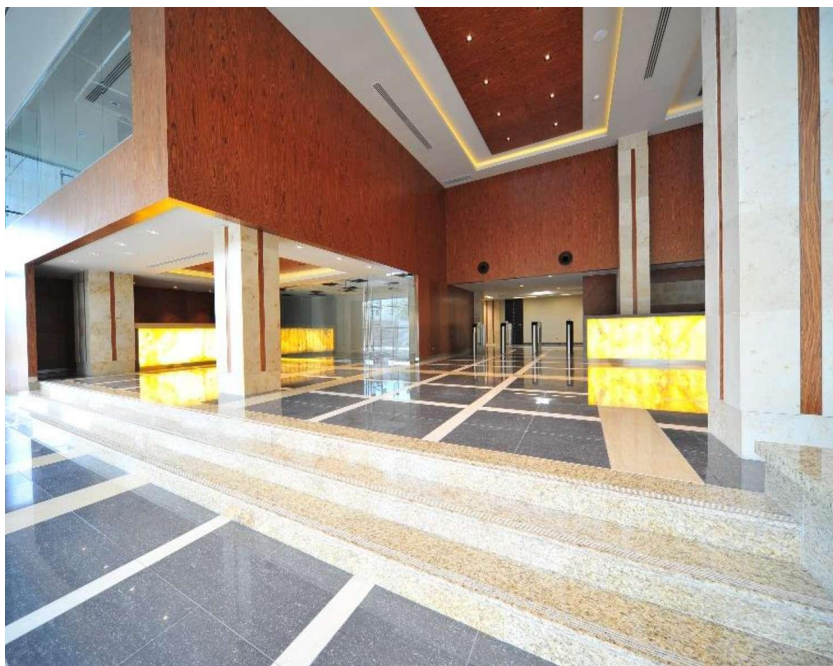

LORUS SCM
WE THINK-WE MOVE

Презентация офиса ЛОРУС Эс Си Эм

24.07.20

Общая информация

Офис ЛОРУС Эс Си Эм располагается в современном бизнес центре Виктори Парк Плаза в 5 минутах от м. Минская.

На территории БЦ располагаются различные объекты инфраструктуры: магазины, кафе, салон красоты. Также имеется собственная парковка.

Схема проезда

Входная группа здания и ресепшн компании

Ресепшн компании располагается на территории офиса Sollers

Общий вид и переговорные

Зона коворкинга и кухня

Кабинеты руководителей

План рассадки

- ✓ **Количество мест: 73 (на схеме выделены серым цветом)**
 - ✓ **Кабинеты руководителей: 2**
 - ✓ **Общих переговорных: 4**
 - ✓ **Зона коворкинга**
- ✓ **Комфортная кухня со всем необходимым (кофе-машина, кулер, посуда, чай/кофе/питьевая вода)**