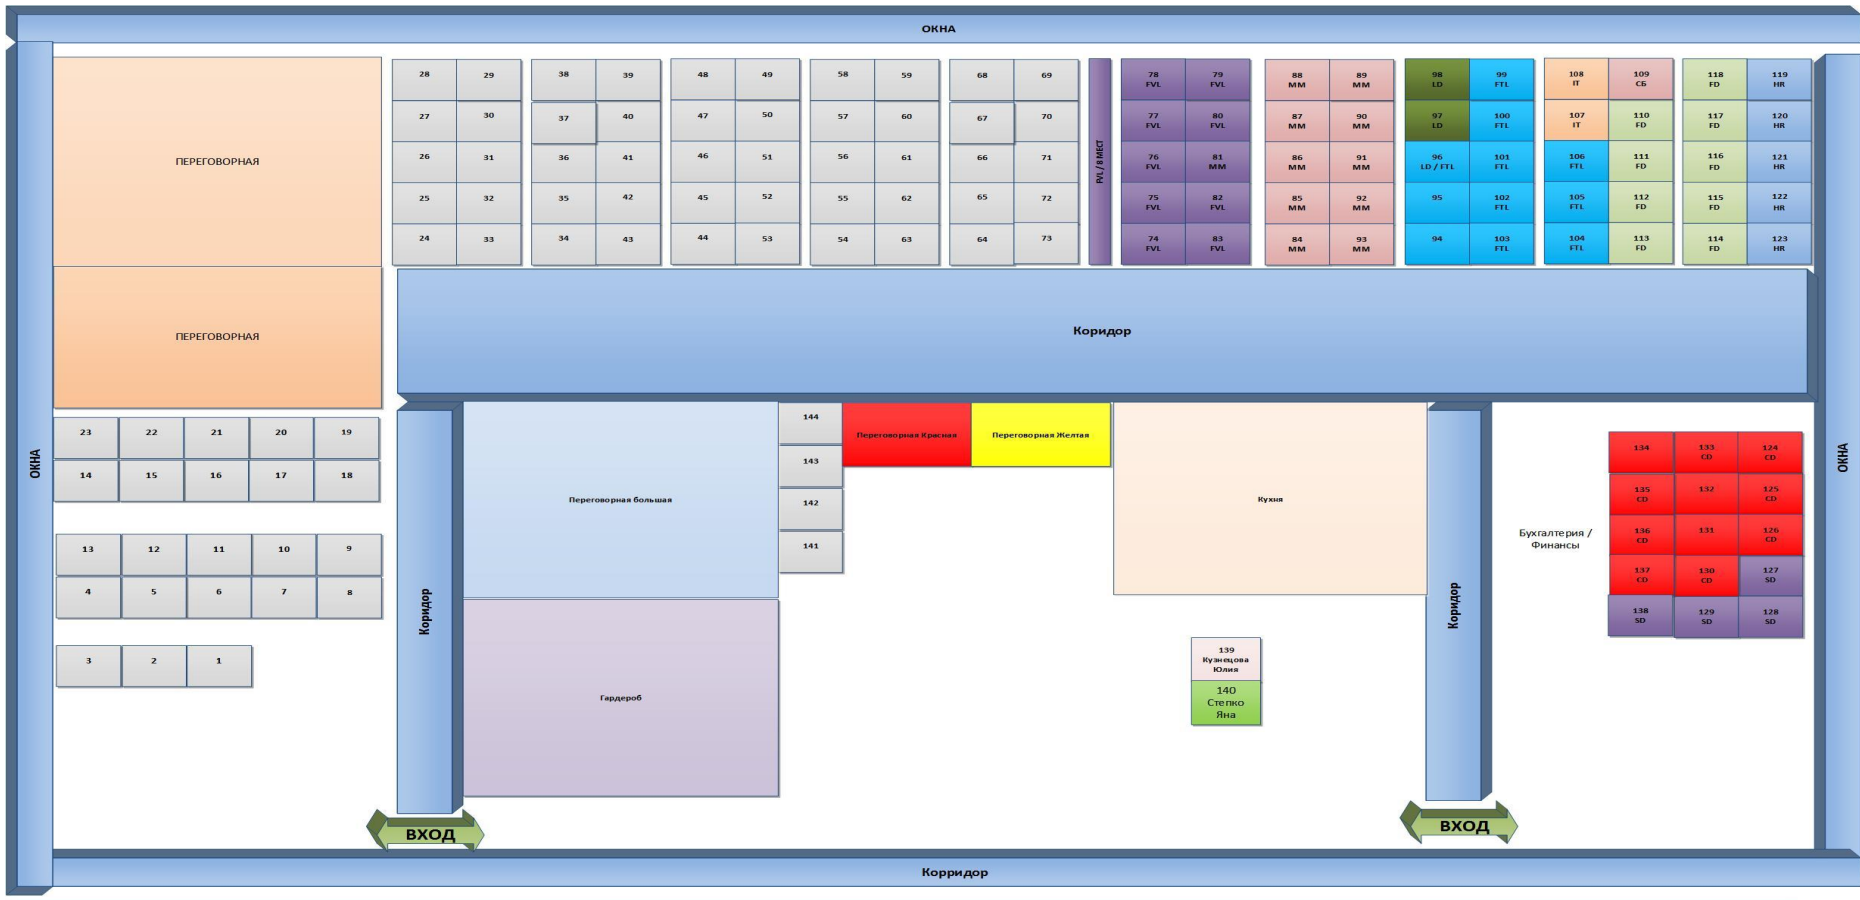

LORUS SCM
WE THINK-WE MOVE

Презентация офиса ЛОРУС Эс Си Эм

24.07.20

Общая информация

Офис ЛОРУС Эс Си Эм располагается в современном бизнес центре Виктори Парк Плаза в 5 минутах от м. Минская.

На территории БЦ располагаются различные объекты инфраструктуры: магазины, кафе, салон красоты. Также имеется собственная парковка.

Схема проезда

Входная группа здания и ресепшн компании

Ресепшн компании располагается на территории офиса Sollers

Общий вид и переговорные

Зона коворкинга и кухня

Кабинеты руководителей

План рассадки

- ✓ **Количество мест: 73 (на схеме выделены серым цветом)**
 - ✓ **Кабинеты руководителей: 2**
 - ✓ **Общих переговорных: 4**
 - ✓ **Зона коворкинга**
- ✓ **Комфортная кухня со всем необходимым (кофе-машина, кулер, посуда, чай/кофе/питьевая вода)**