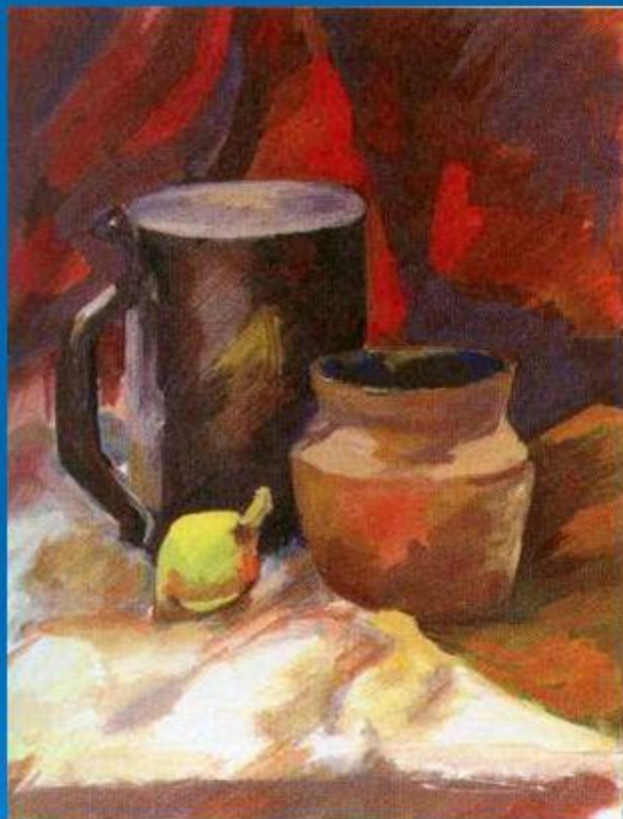

Дальнейшее развитие жанра натюрморта

Константин Коровин
Розы и фиалки

Игорь Грабарь
Неприбранный
СТОЛ

Если видишь на
картине
Чашку кофе на столе,
Или морс в большом
графине,
Или розу в хрустале,
Или бронзовую вазу,
Или грушу или торт,
Или все предметы
сразу, -
Знай, что это -

натюрморт

Дальнейшее развитие жанра натюрморта

Анри Матисс Красные рыбы

Дальнейшее развитие жанра натюрморта

Илья Машков

Натюрморт с виноградом

Дальнейшее развитие жанра натюрморта

Пабло Пикассо Натюрморт с черепом

2

В

3

Определите вид натюрморта:
реалистический, декоративный,
абстрактный.

1

2

3

**В какой гамме выполнен натюрморт
(теплая, холодная)?**

В какой гамме художники изобразили натюрморты?

1 С. Судейкин

2 И. Грабарь. Неуприбранный стол.

Какой натюрморт является тематическим?

1

2

3

4