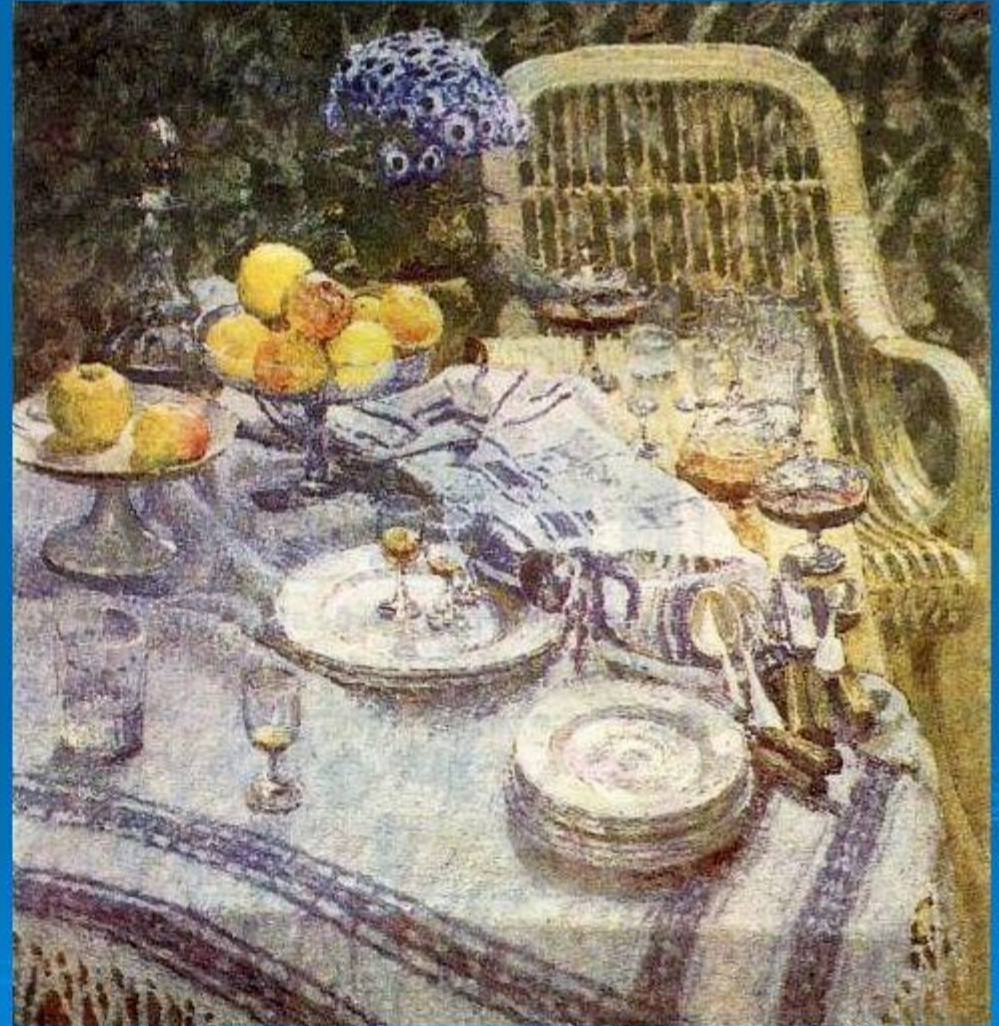

Дальнейшее развитие жанра натюрморта

Константин Коровин
Розы и фиалки

Игорь Грабарь
Неприбранный
СТОЛ

Если видишь на
картине
Чашку кофе на столе,
Или морс в большом
графине,
Или розу в хрустале,
Или бронзовую вазу,
Или грушу или торт,
Или все предметы
сразу, -
Знай, что это -

В какой гамме художники изобразили натюрморты?

1 С. Судейкин

2 И. Грабарь. Неуприбранный стол.

Какой натюрморт является тематическим?

1

2

3

4