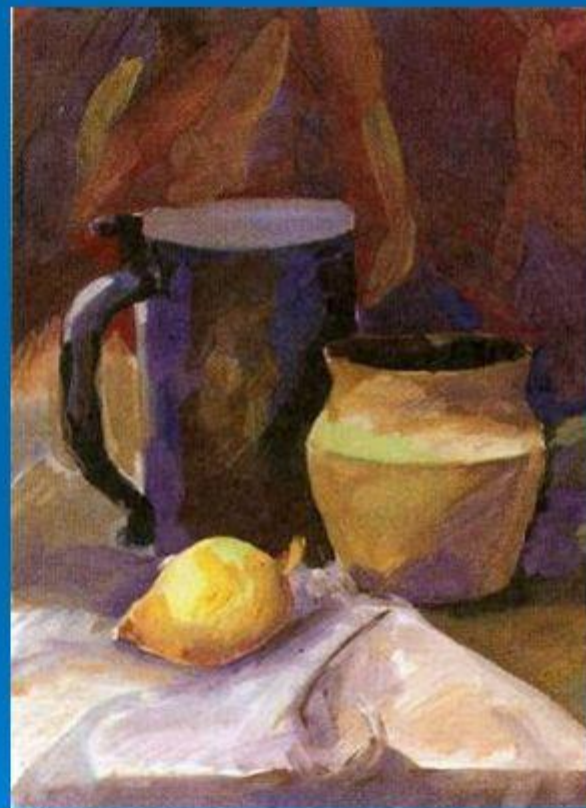

Дальнейшее развитие жанра натюрморта

Константин Коровин
Розы и фиалки

Игорь Грабарь
Неприбранный
СТОЛ

Если видишь на
картине
Чашку кофе на столе,
Или морс в большом
графине,
Или розу в хрустале,
Или бронзовую вазу,
Или грушу или торт,
Или все предметы
сразу, -
Знай, что это -

В какой гамме художники изобразили натюрморты?

1 С. Судейкин

2 И. Грабарь. Неуприбранный стол.

Какой натюрморт является тематическим?

1

2

3

4