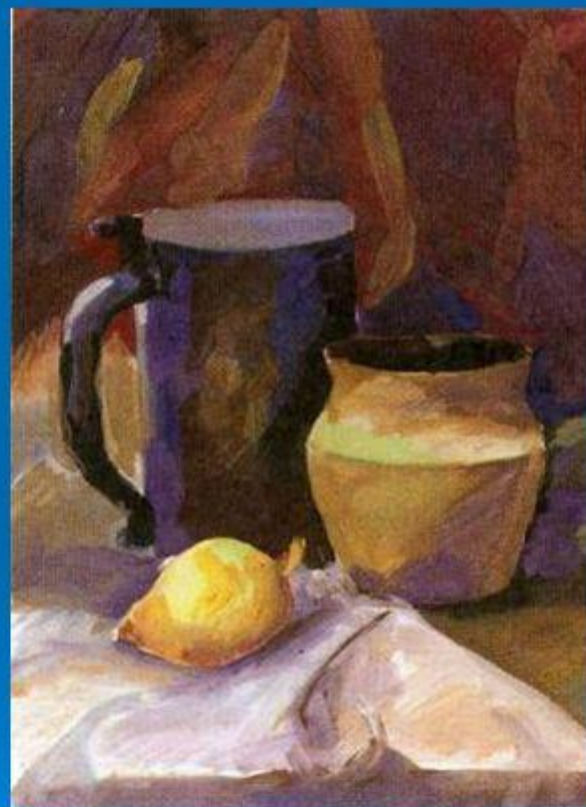

Дальнейшее развитие жанра натюрморта

Константин Коровин
Розы и фиалки

Игорь Грабарь
Неприбранный
СТОЛ

Если видишь на
картине
Чашку кофе на столе,
Или морс в большом
графине,
Или розу в хрустале,
Или бронзовую вазу,
Или грушу или торт,
Или все предметы
сразу, -
Знай, что это -

В какой гамме художники изобразили натюрморты?

1 С. Судейкин

2 И. Грабарь. Неуприбранный стол.

Какой натюрморт является тематическим?

1

2

3

4