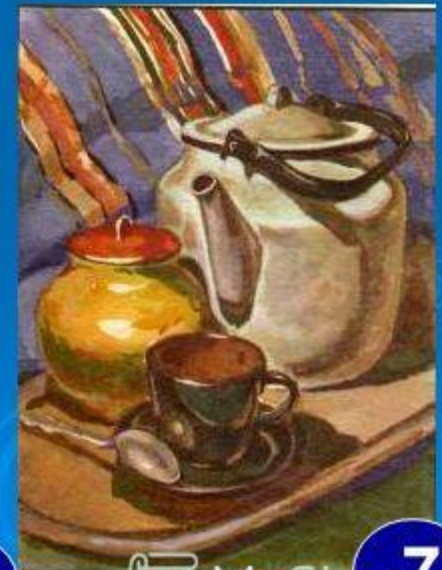

Какой натюрморт является тематическим?

1

2

3

4

5

6

7