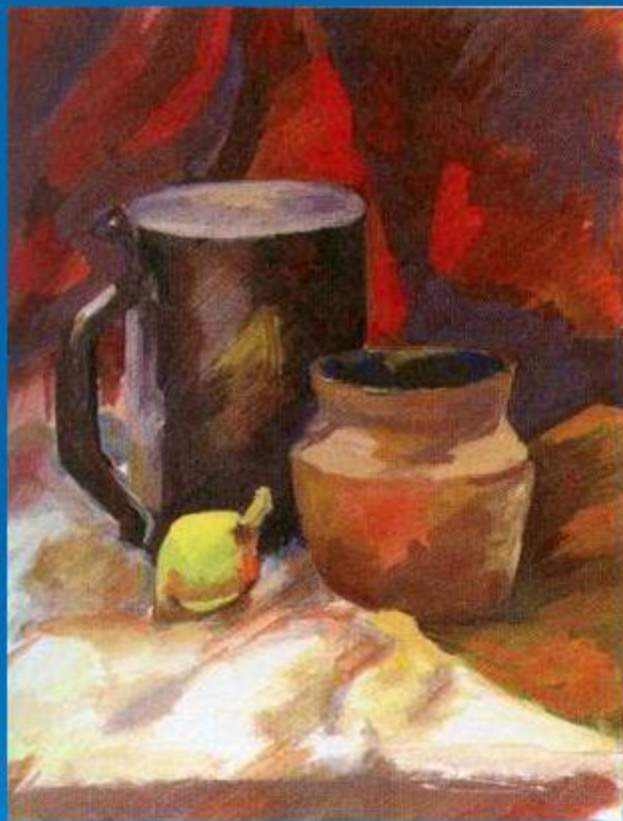

Как самостоятельный жанр натюрморт окончательно сформировался в XVII столетии в Голландии.

Дальнейшее развитие жанра натюрморта

Винсент Ван Гог Подсолнухи

Поль Гоген Натюрморт с яблоками, грушей и кувшином

Дальнейшее развитие жанра натюрморта

Константин Коровин
Розы и фиалки

Игорь Грабарь
Неприбранный
СТОЛ

Если видишь на
картине
Чашку кофе на столе,
Или морс в большом
графине,
Или розу в хрустале,
Или бронзовую вазу,
Или грушу или торт,
Или все предметы
сразу, -
Знай, что это -

2

В

3

Определите вид натюрморта:
реалистический, декоративный,
абстрактный.

1

2

3

**В какой гамме выполнен натюрморт
(теплая, холодная)?**

В какой гамме художники изобразили натюрморты?

1 С. Судейкин

2 И. Грабарь. Неуприбранный стол.

Какой натюрморт является тематическим?

1

2

3

4