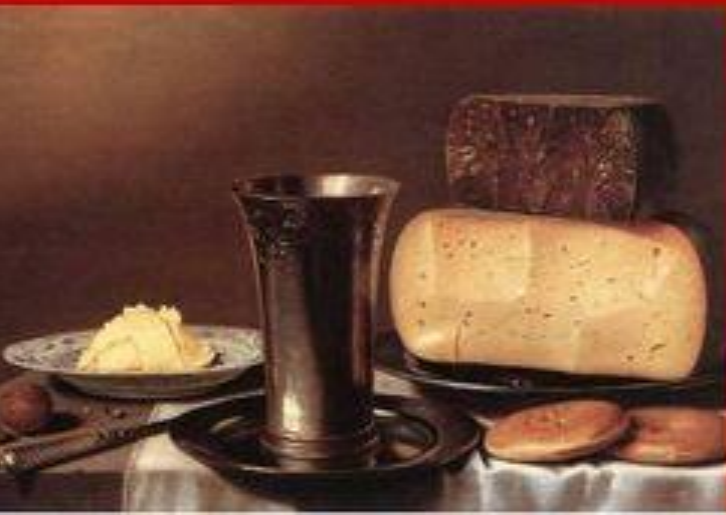

НАТЮРМОРТ

ИЗОБРАЖЕНИЕ ПРЕДМЕТНОГО МИРА

Что такое натюрморт?

Nature morte (франц.) – мертвая натура

Stilleven (голланд.)

Stilleben (нем.) – ТИХАЯ ЖИЗНЬ

Still life (англ.)

Огромный интерес к предметному миру проявляли еще художники античной эпохи.

Как самостоятельный жанр натюрморт окончательно сформировался в XVII столетии в Голландии.

Дальнейшее развитие жанра натюрморта

Винсент Ван Гог Подсолнухи

Поль Гоген Натюрморт с яблоками, грушей и кувшином

Дальнейшее развитие жанра натюрморта

Константин Коровин
Розы и фиалки

Игорь Грабарь
Неприбранный
СТОЛ

Если видишь на
картине
Чашку кофе на столе,
Или морс в большом
графине,
Или розу в хрустале,
Или бронзовую вазу,
Или грушу или торт,
Или все предметы
сразу, -
Знай, что это -