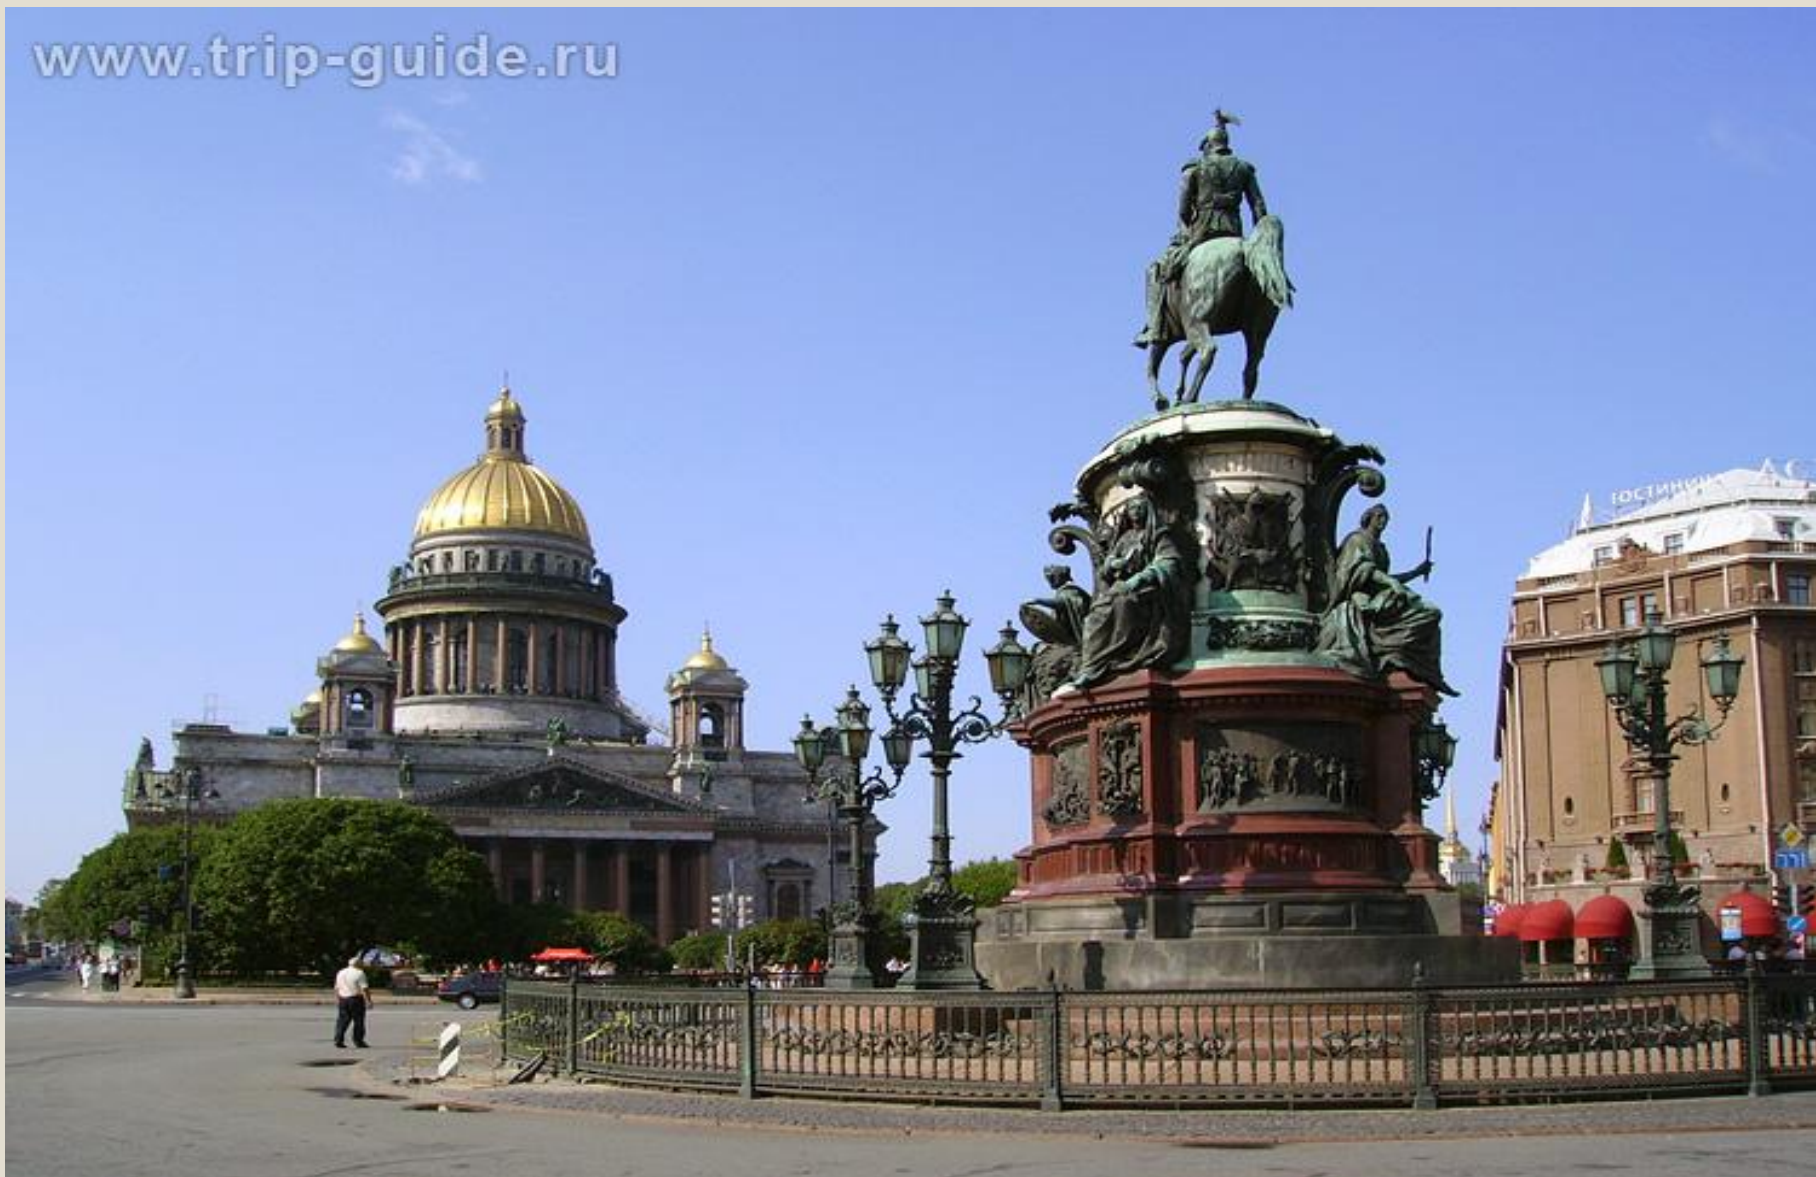

"Медный всадник" (памятник Петру I)

Петропавловская крепость

Петропавловский собор

Иоанновский мост

Петровские ворота

Адмиралтейство

Невский проспект

Свято-Троицкая Александро-Невская лавра
(мужской православный монастырь)

Александрo-Невская лавра

www.trip-guide.ru

Дворцовая площадь

Зимний дворец

Исакиевская площадь

www.trip-guide.ru

Исакиевский собор

Мариинский дворец

"Синий мост"

ИСТОЧНИКИ:

1.

<http://phototravelguide.ru/wp-content/uploads/2013/02/gosudarstvennyi-ermitazh-1.jpg>

2.

http://www.life-news.ru/uploads/posts/2013-06/thumbs/1372530341_p7.jpg

3. http://www.sunduk.su/img/piter2/sunduk.su3978_100.jpg