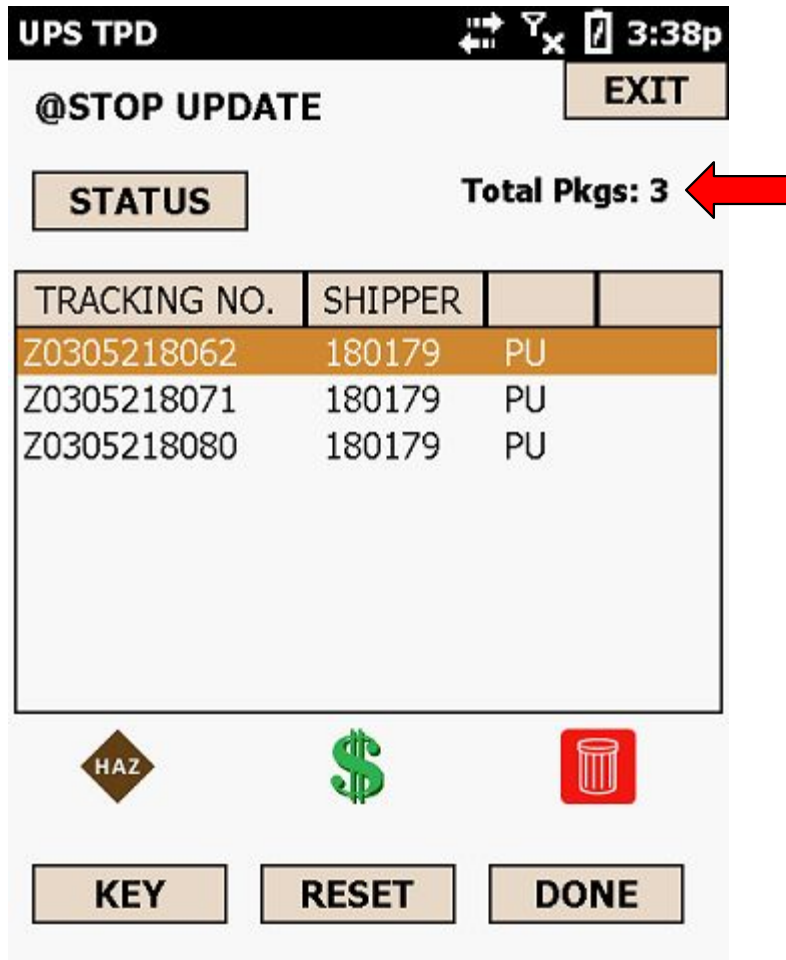

## TPD терминал - подсчет кол-ва отправок

- Подсчет кол-ва отправок в режиме сканирования на доставку и пикап