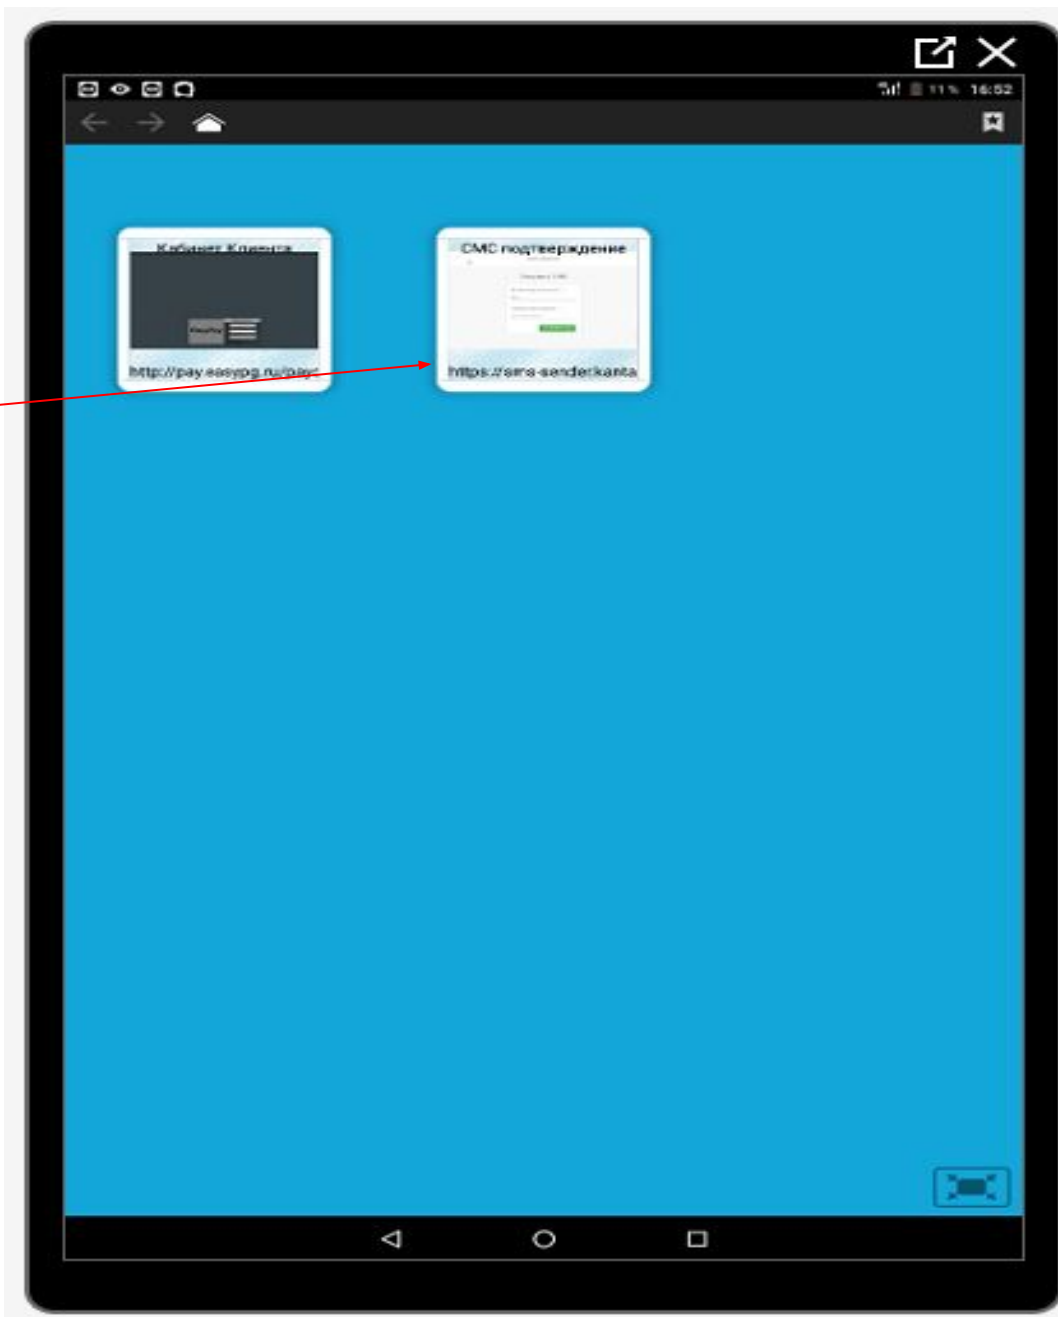

Зайдите в программу Kids Safe Browser

Зайдите в иконку «SMS  
подтверждение»

Введите Ваш логин и  
пароль и нажмите  
«Войти»

Пароль тот, который Вы  
водите, чтобы войти в  
программы:

Survey ToGo KTNSRU,  
Nfield CAPI

Введите номер опроса (номер опроса совпадает с номером скрипта, в котором Вы работаете)

и телефон респондента, номер вводите в формате +7(\*\*\*)\*\*\*\*\*

и нажимаете «Отправить смс»

Введите код , который  
пришел на номер  
респондента и нажмите  
«ОК».