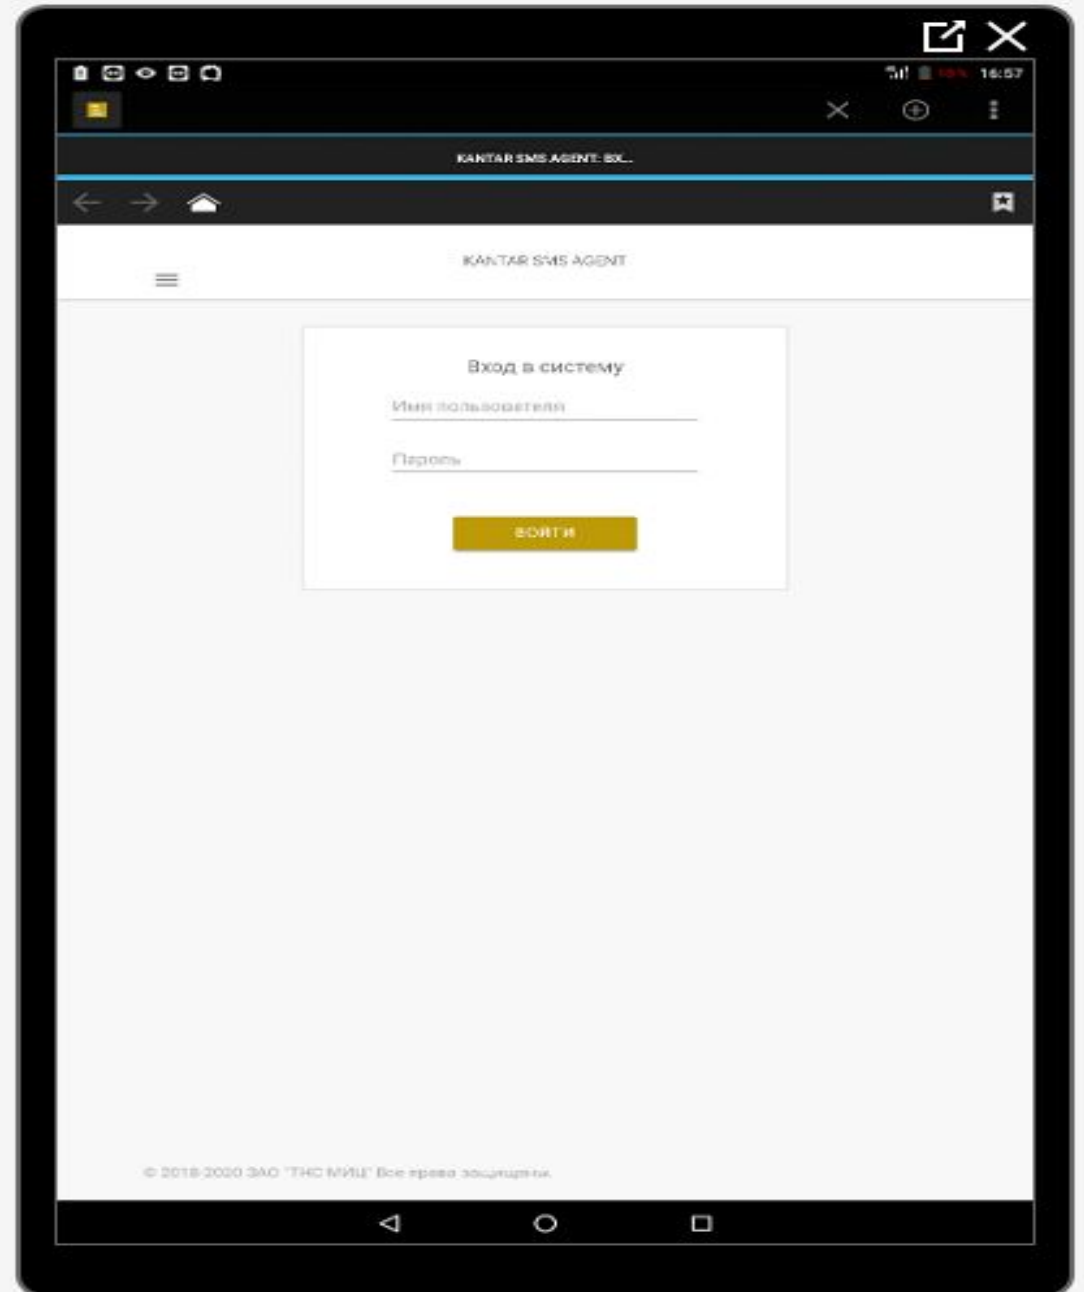

Зайдите в программу Kids Safe Browser

Зайдите в иконку «SMS  
подтверждение»

Введите Ваш логин и  
пароль и нажмите  
«Войти»

Пароль тот, который Вы  
водите, чтобы войти в  
программы:

Survey ToGo KTNSRU,  
Nfield CAPI