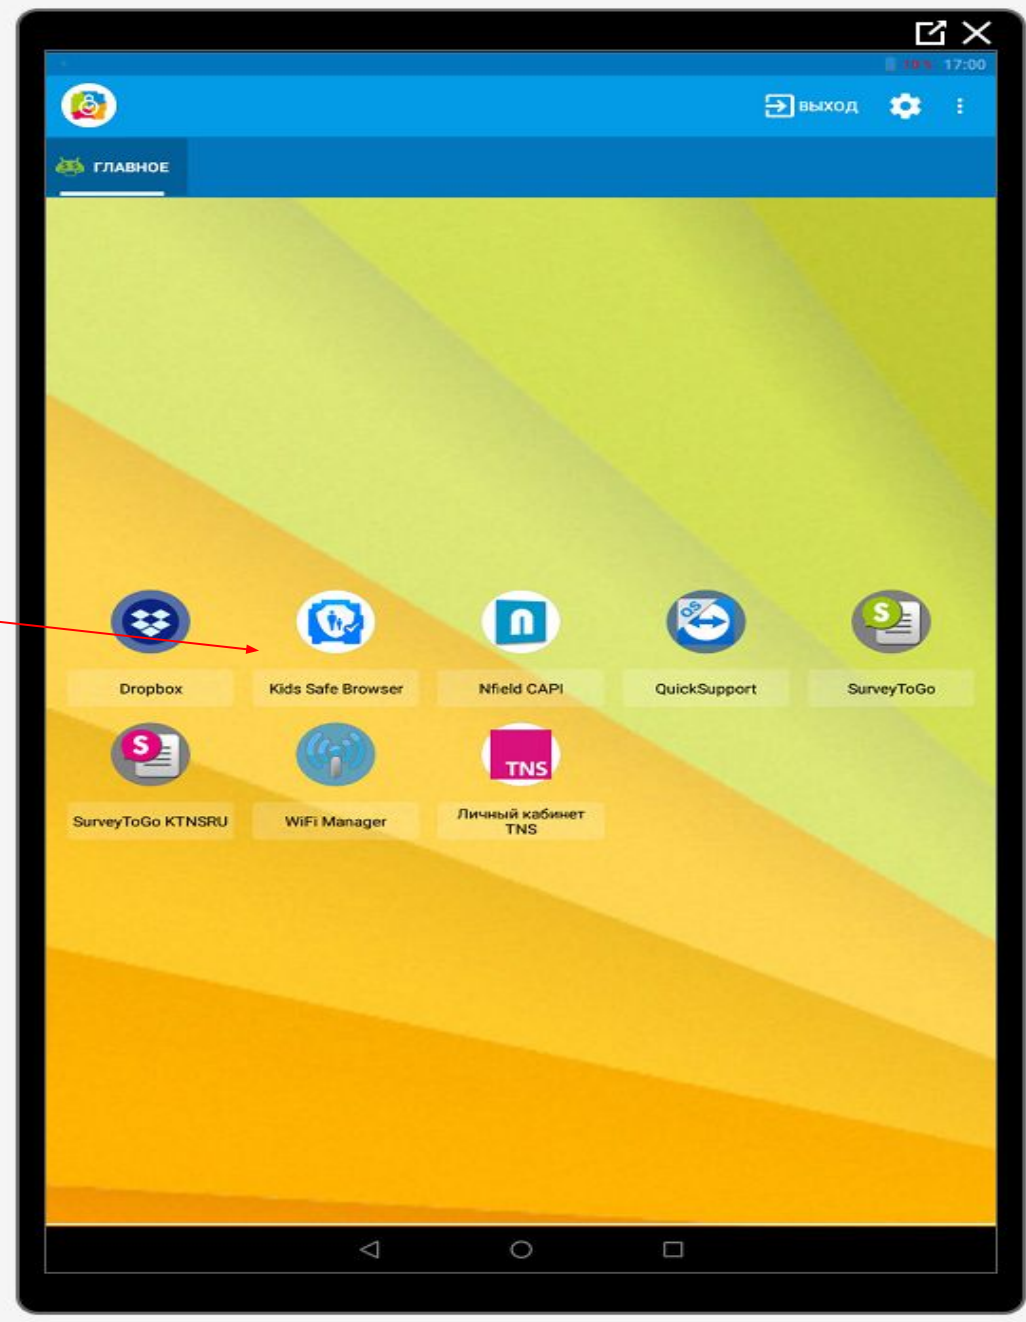

Зайдите в программу Kids Safe Browser

Зайдите в иконку «SMS  
подтверждение»

Введите Ваш логин и  
пароль и нажмите  
«Войти»

Пароль тот, который Вы  
водите, чтобы войти в  
программы:

Survey ToGo KTNSRU,  
Nfield CAPI