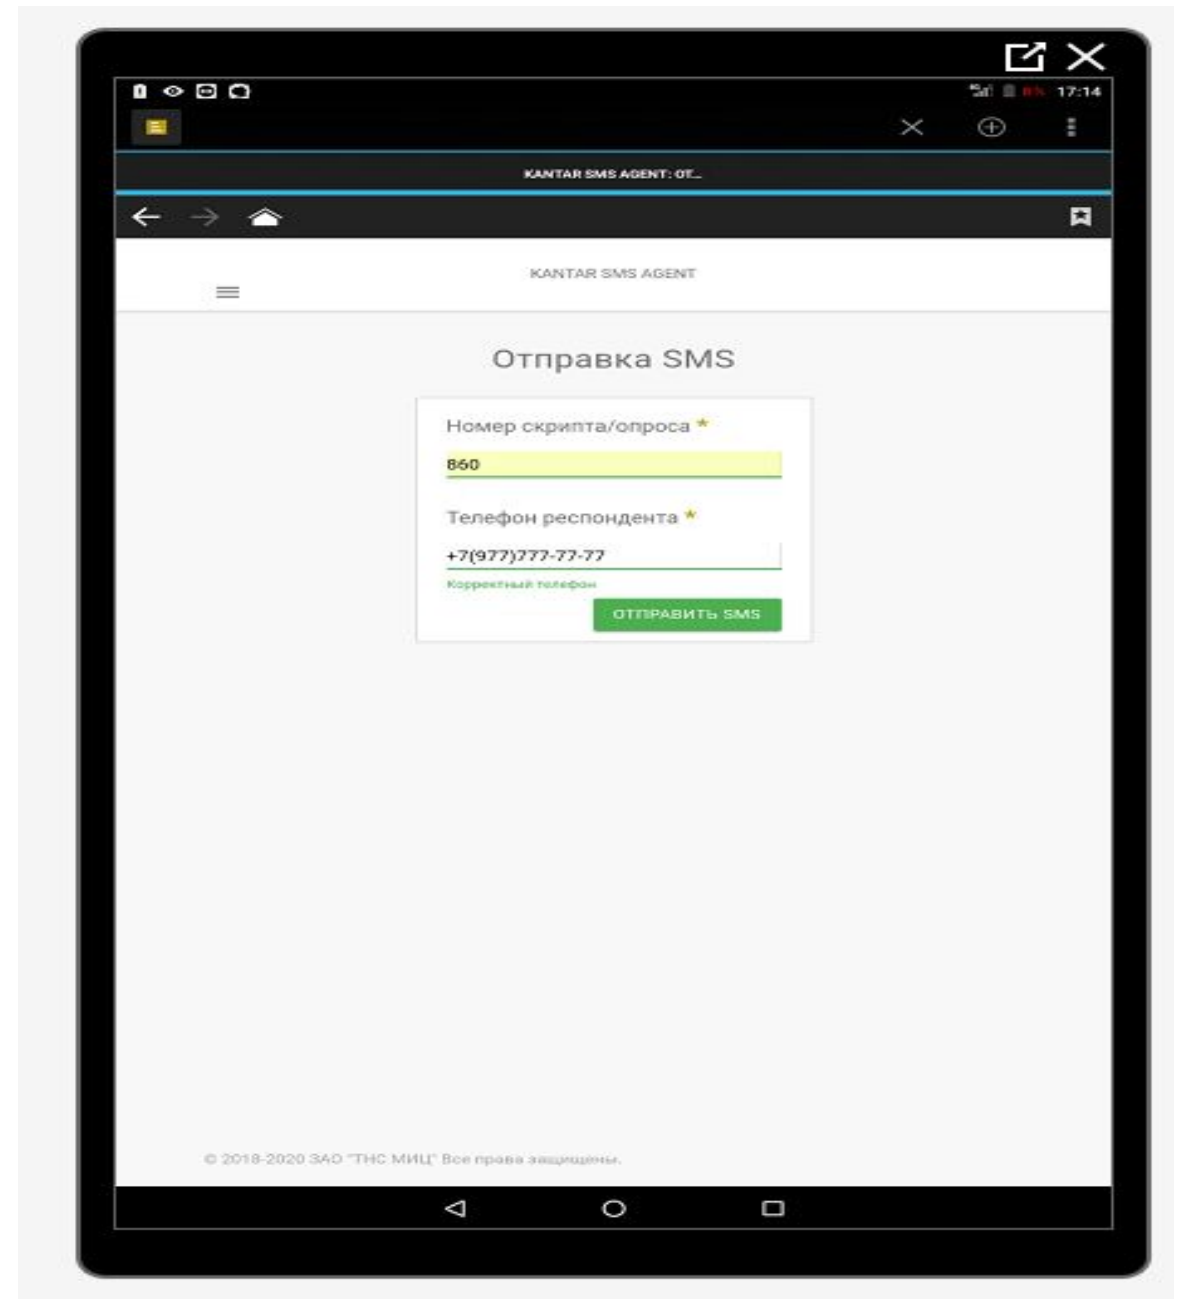

Зайдите в программу Kids Safe Browser

Зайдите в иконку «SMS  
подтверждение»

Введите Ваш логин и  
пароль и нажмите  
«Войти»

Пароль тот, который Вы  
водите, чтобы войти в  
программы:

Survey ToGo KTNSRU,  
Nfield CAPI

Введите номер опроса (номер опроса совпадает с номером скрипта, в котором Вы работаете)

и телефон респондента, номер вводите в формате +7(\*\*\*)\*\*\*\*\*

и нажимаете «Отправить смс»

Введите код , который  
пришел на номер  
респондента и нажмите  
«ОК».