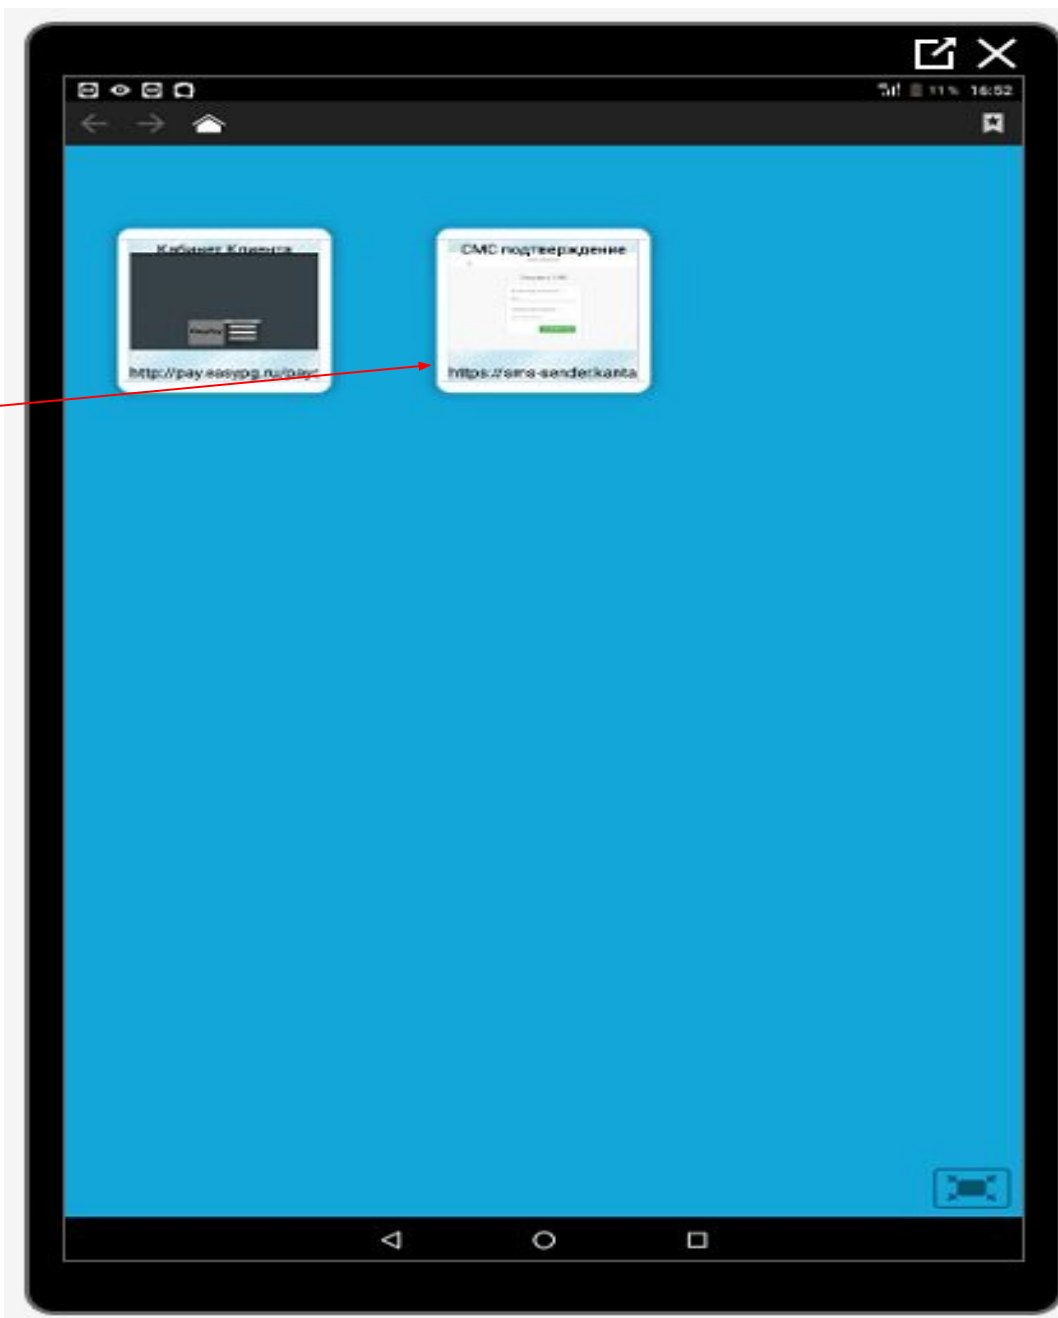

Зайдите в программу Kids Safe Browser

Зайдите в иконку «SMS  
подтверждение»

Введите Ваш логин и  
пароль и нажмите  
«Войти»

Пароль тот, который Вы  
водите, чтобы войти в  
программы:

Survey ToGo KTNSRU,  
Nfield CAPI

Введите номер опроса (номер опроса совпадает с номером скрипта, в котором Вы работаете)

и телефон респондента, номер вводите в формате +7(\*\*\*)\*\*\*\*\*

и нажимаете «Отправить смс»

Введите код , который  
пришел на номер  
респондента и нажмите  
«ОК».