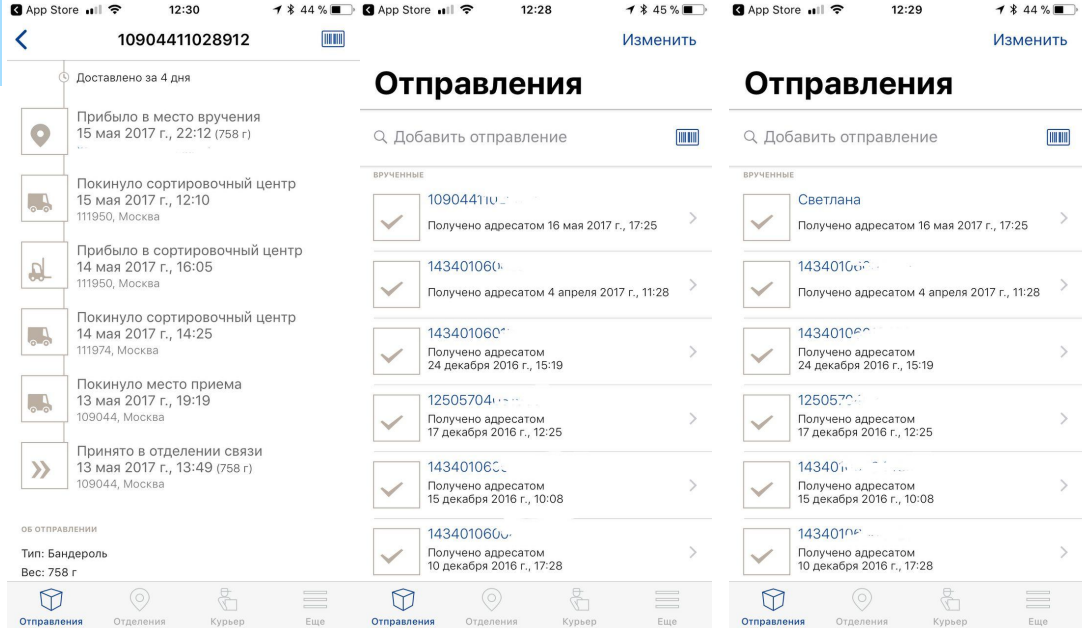

3. Почта РФ Моб. приложение

- Отслеживание посылок
- Переименовать отправление в удобное вам
- Вызвать курьера
- Найти ближайшие отделения

ссылка: pochta.ru