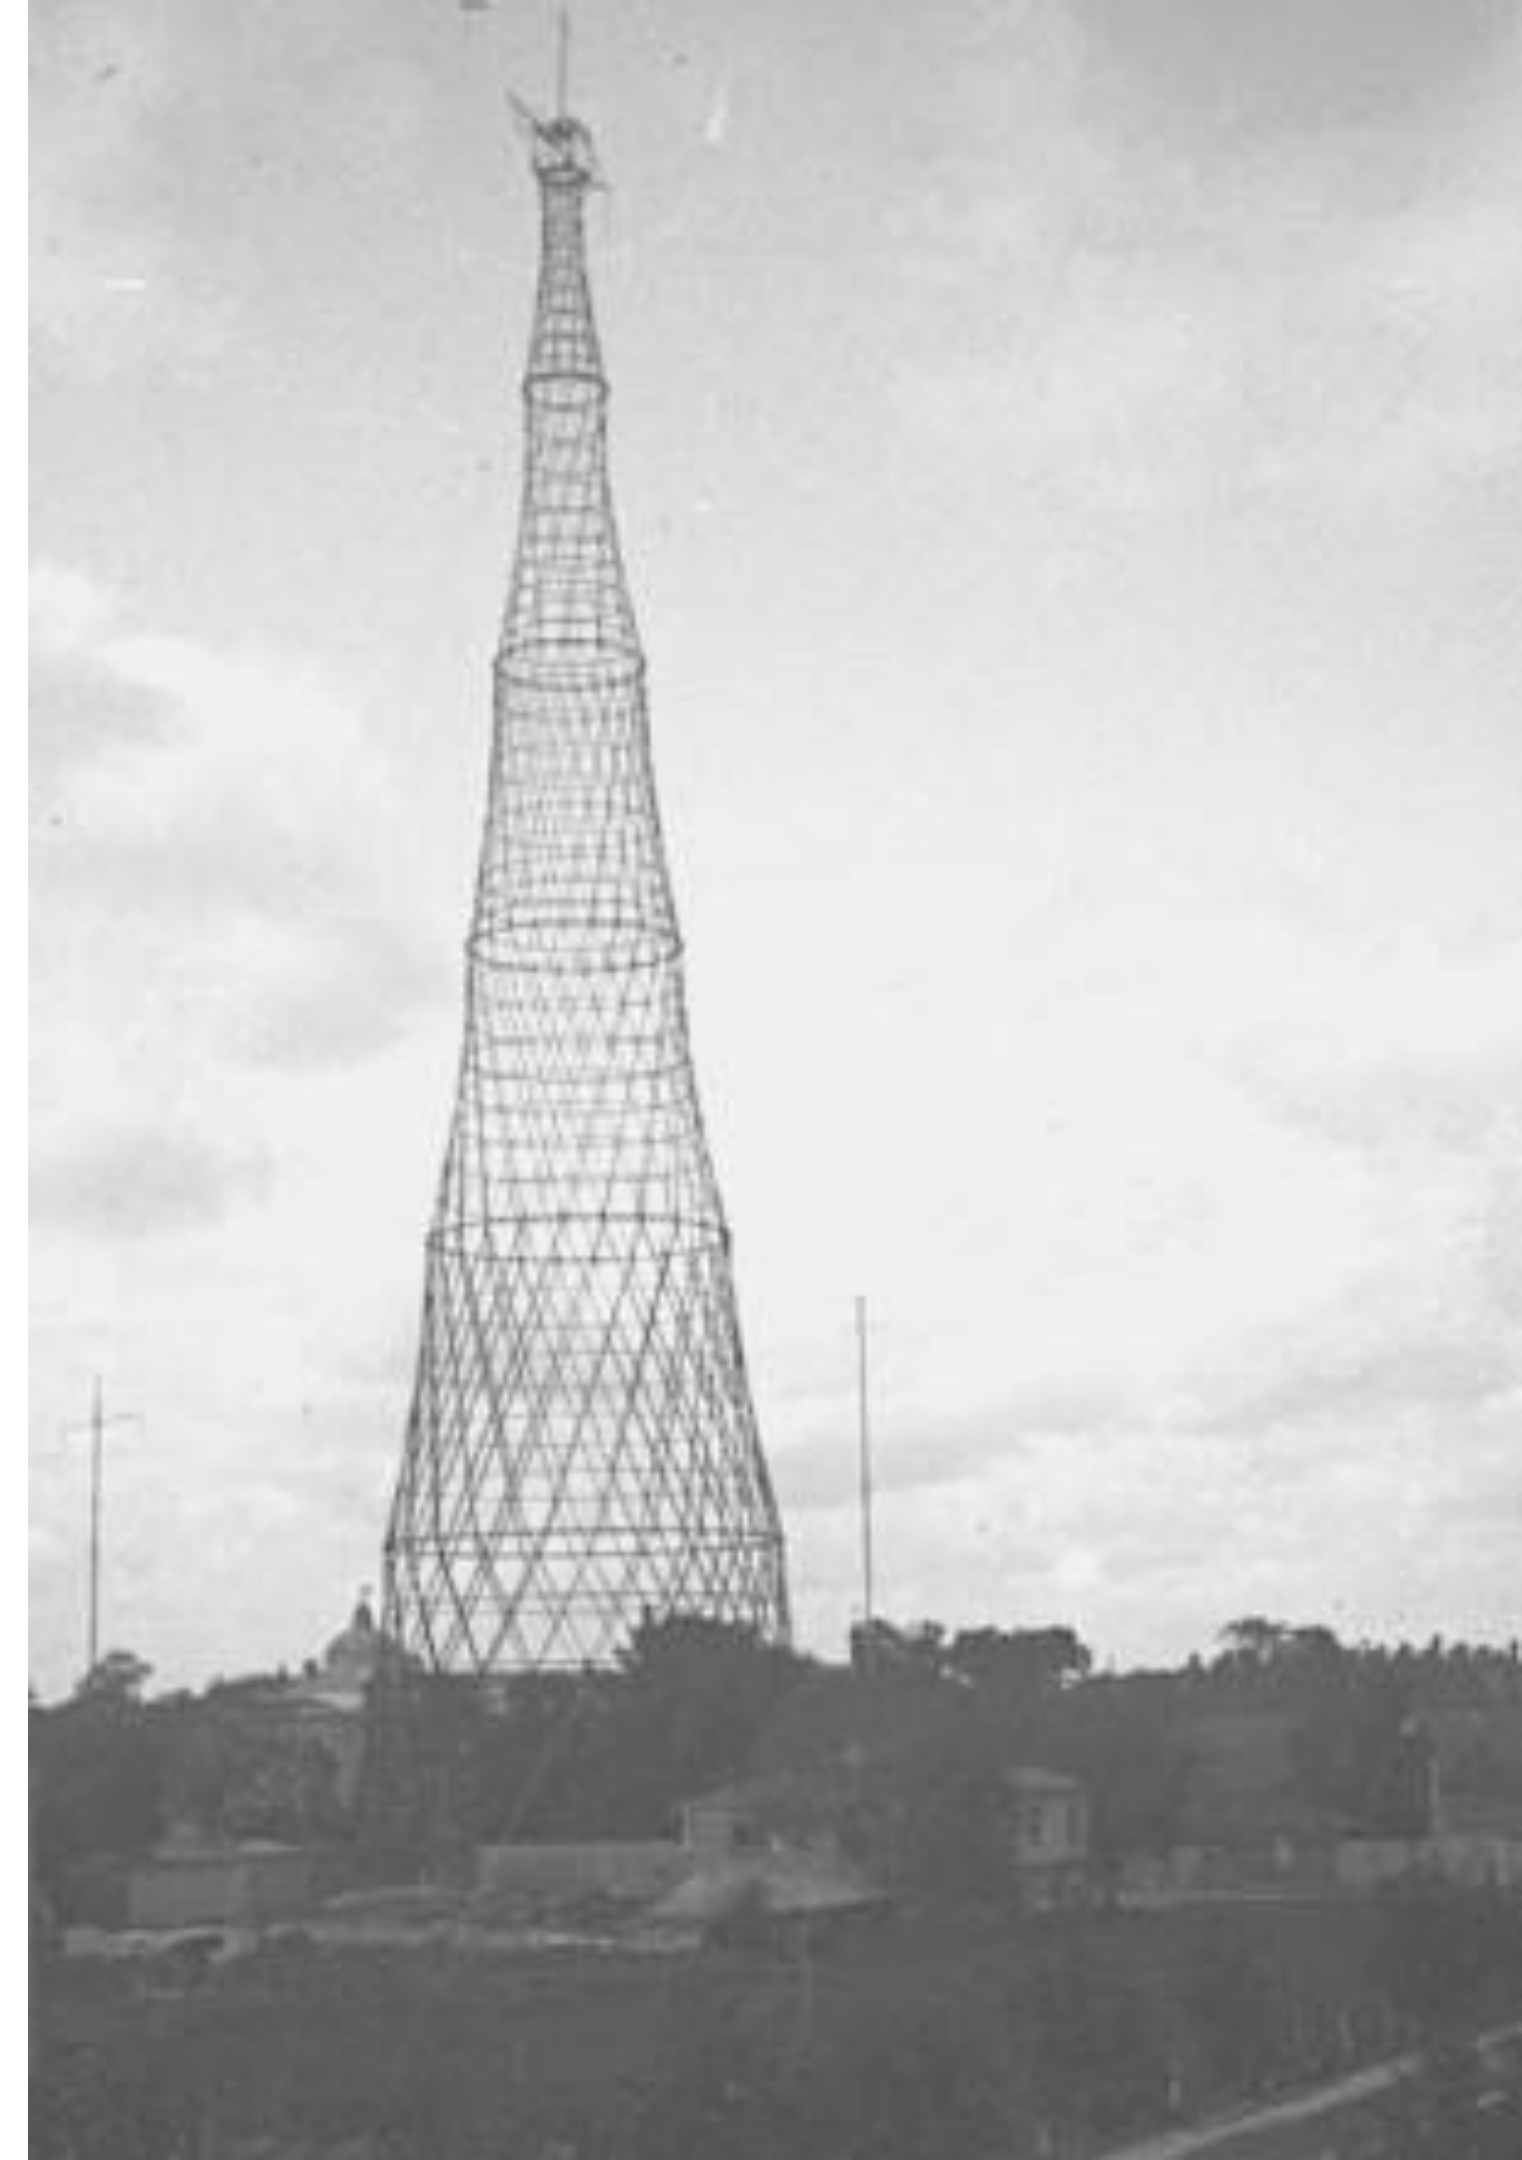

ГАЛЕРЕЯ ИЗОБРЕТЕНИЙ В. Г.ШУХОВА

Автор презентации: Иванова Дарья, Филиппова Ксения

«ОВАЛЬНЫЙ СЕТЧАТЫЙ ПАВИЛЬОН»

В.Г.ШУХОВ

«ГИПЕРБОЛОИДНАЯ КОНСТРУКЦИЯ»

В.Г.ШУХОВ

«СТАРИННЫЙ КЛЁПАНЫЙ РЕЗЕРВУАР»

В.Г.ШУХОВ

«ШУХОВСКАЯ БАШНЯ В МОСКВЕ»

В.Г.ШУХОВ

«МЕТАЛЛО- СТЕКЛЯННЫЙ ДЕБАРКАДЕР КИЕВСКОГО ВОКЗАЛА»

В.Г.ШУХОВ

«ЖЕЛЕЗНОДОРОЖНЫЙ МОСТ ЧЕРЕЗ РЕКУ АШЕ»

В.Г.ШУХОВ

«СТЕКЛЯННЫЙ КУПОЛ ГУМА»

В.Г.ШУХОВ