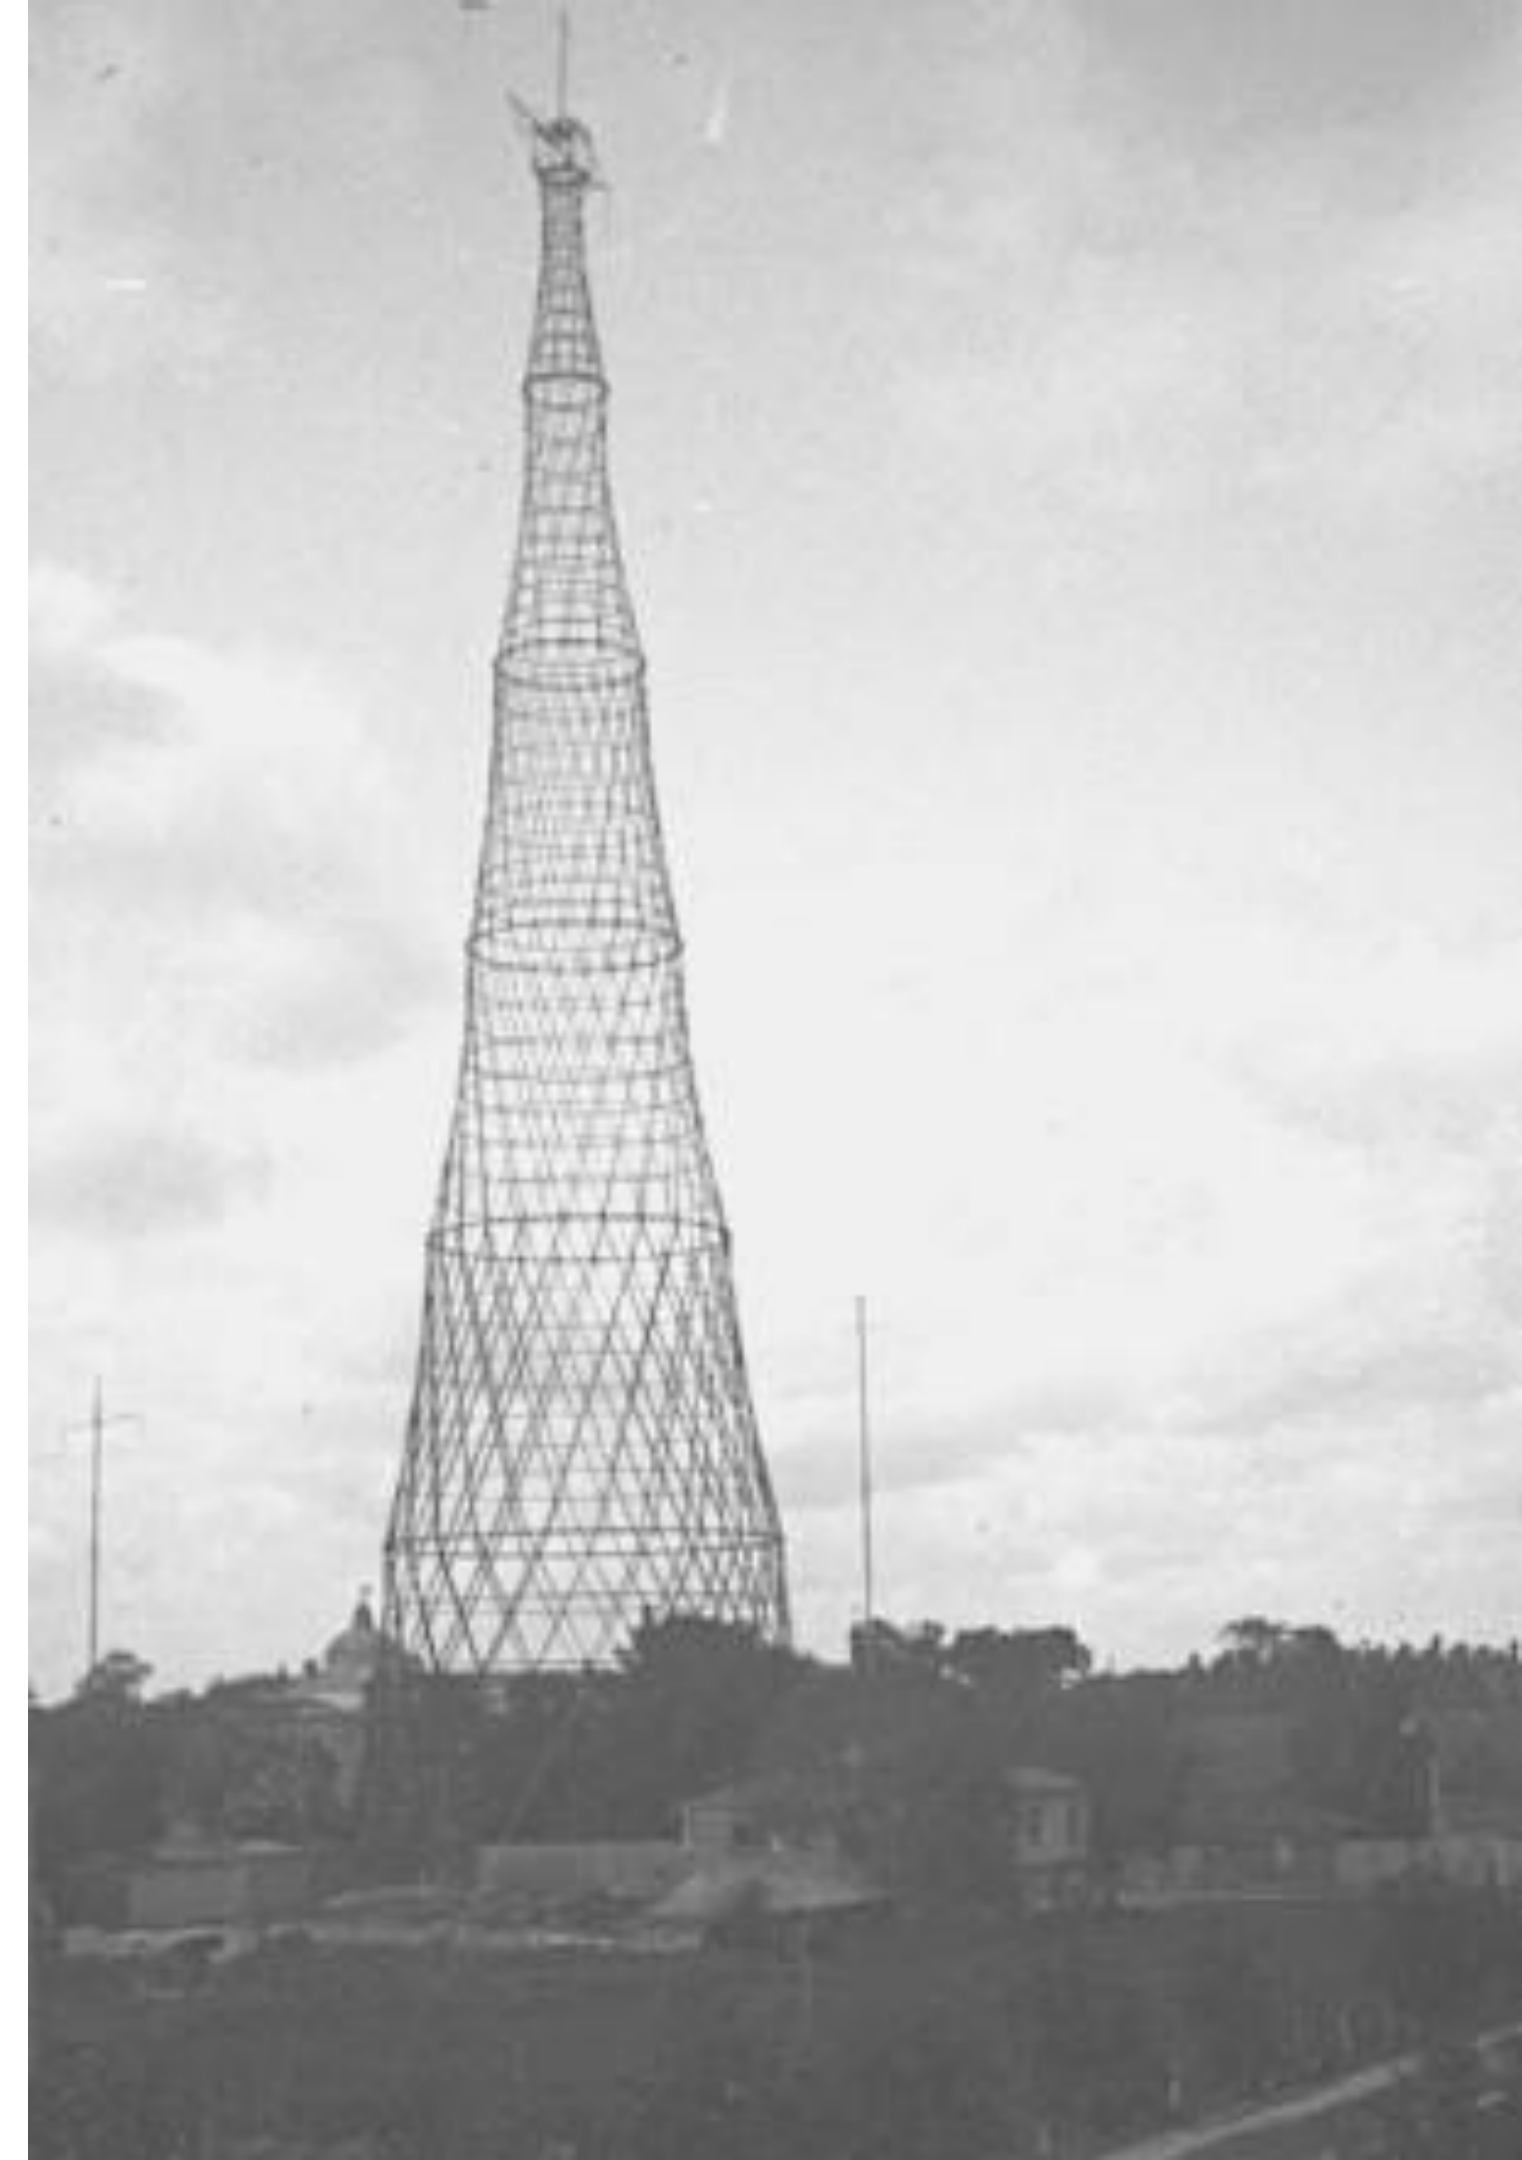

ГАЛЕРЕЯ ИЗОБРЕТЕНИЙ В. Г.ШУХОВА

Автор презентации: Иванова Дарья, Филиппова Ксения

«ОВАЛЬНЫЙ СЕТЧАТЫЙ ПАВИЛЬОН»

В.Г.ШУХОВ

«ГИПЕРБОЛОИДНАЯ КОНСТРУКЦИЯ»

В.Г.ШУХОВ

«СТАРИННЫЙ КЛЁПАННЫЙ РЕЗЕРВУАР»

В.Г.ШУХОВ

«ШУХОВСКАЯ БАШНЯ В МОСКВЕ»

В.Г.ШУХОВ

«МЕТАЛЛО- СТЕКЛЯННЫЙ ДЕБАРКАДЕР КИЕВСКОГО ВОКЗАЛА»

В.Г.ШУХОВ

«ЖЕЛЕЗНОДОРОЖНЫЙ МОСТ ЧЕРЕЗ РЕКУ АШЕ»

В.Г.ШУХОВ

«СТЕКЛЯННЫЙ КУПОЛ ГУМА»

В.Г.ШУХОВ