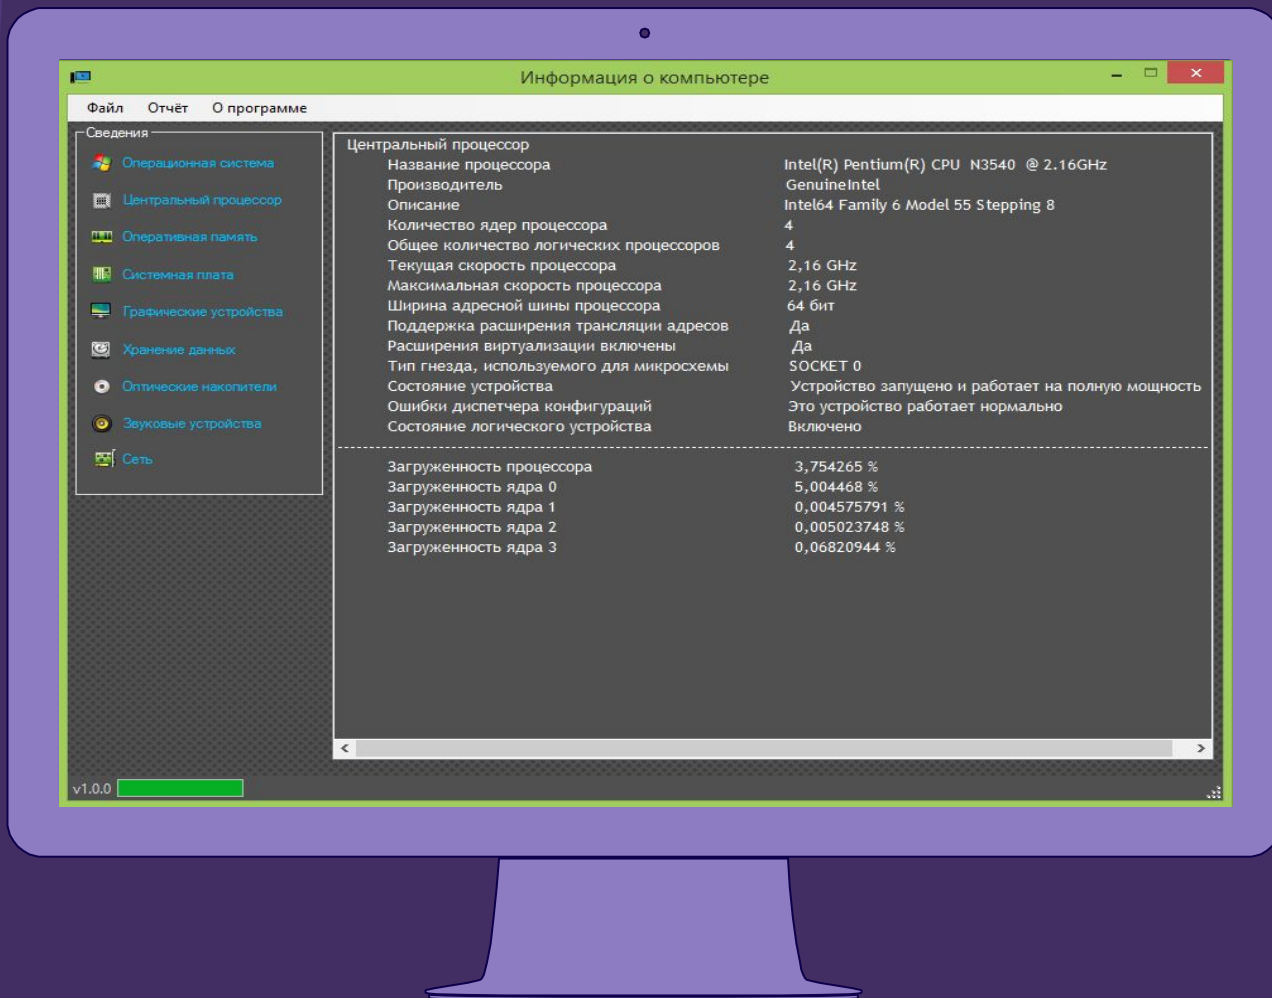

Информация о компьютере

Файл Отчёт О программе

Сведения

- Операционная система
- Центральный процессор
- Оперативная память
- Системная плата
- Графические устройства
- Хранение данных
- Оптические накопители
- Звуковые устройства
- Сеть

Центральный процессор

Название процессора	Intel(R) Pentium(R) CPU N3540 @ 2.16GHz
Производитель	GenuineIntel
Описание	Intel64 Family 6 Model 55 Stepping 8
Количество ядер процессора	4
Общее количество логических процессоров	4
Текущая скорость процессора	2,16 GHz
Максимальная скорость процессора	2,16 GHz
Ширина адресной шины процессора	64 бит
Поддержка расширения трансляции адресов	Да
Расширения виртуализации включены	Да
Тип гнезда, используемого для микросхемы	SOCKET 0
Состояние устройства	Устройство запущено и работает на полную мощность
Ошибки диспетчера конфигураций	Это устройство работает нормально
Состояние логического устройства	Включено

Загруженность процессора	3,754265 %
Загруженность ядра 0	5,004468 %
Загруженность ядра 1	0,004575791 %
Загруженность ядра 2	0,005023748 %
Загруженность ядра 3	0,06820944 %

v1.0.0