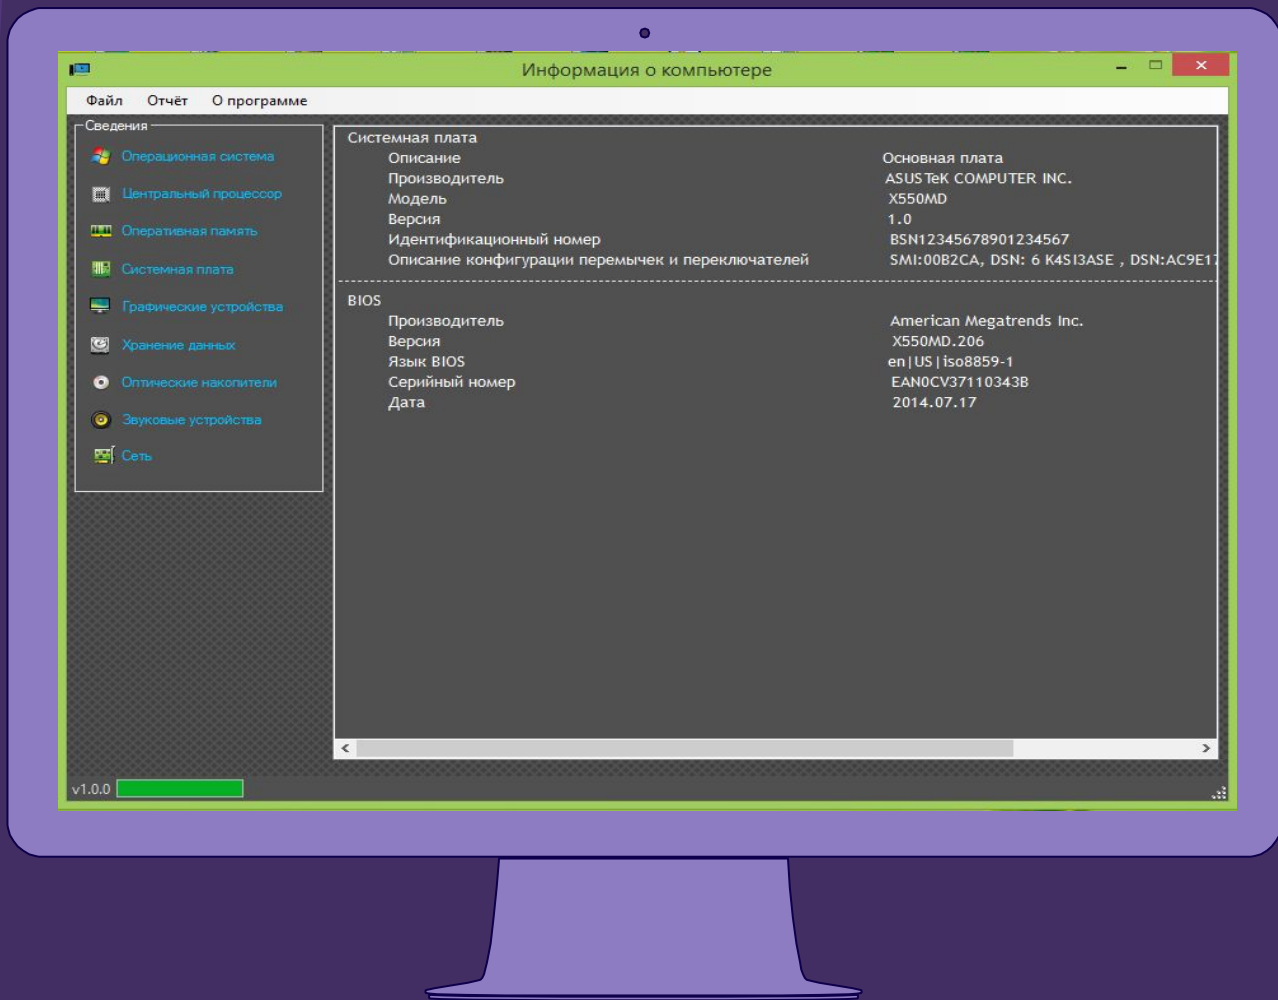

Информация о компьютере

Файл Отчёт О программе

Сведения

- Операционная система
- Центральный процессор
- Оперативная память
- Системная плата
- Графические устройства
- Хранение данных
- Оптические накопители
- Звуковые устройства
- Сеть

Системная плата

Описание
Производитель
Модель
Версия
Идентификационный номер
Описание конфигурации переключателей и переключателей

Основная плата
ASUSTek COMPUTER INC.
X550MD
1.0
BSN12345678901234567
SMI:00B2CA, DSN: 6 K4S I3ASE , DSN:AC9E1

BIOS

Производитель
Версия
Язык BIOS
Серийный номер
Дата

American Megatrends Inc.
X550MD.206
en | US | iso8859-1
EAN0CV37110343B
2014.07.17

v1.0.0