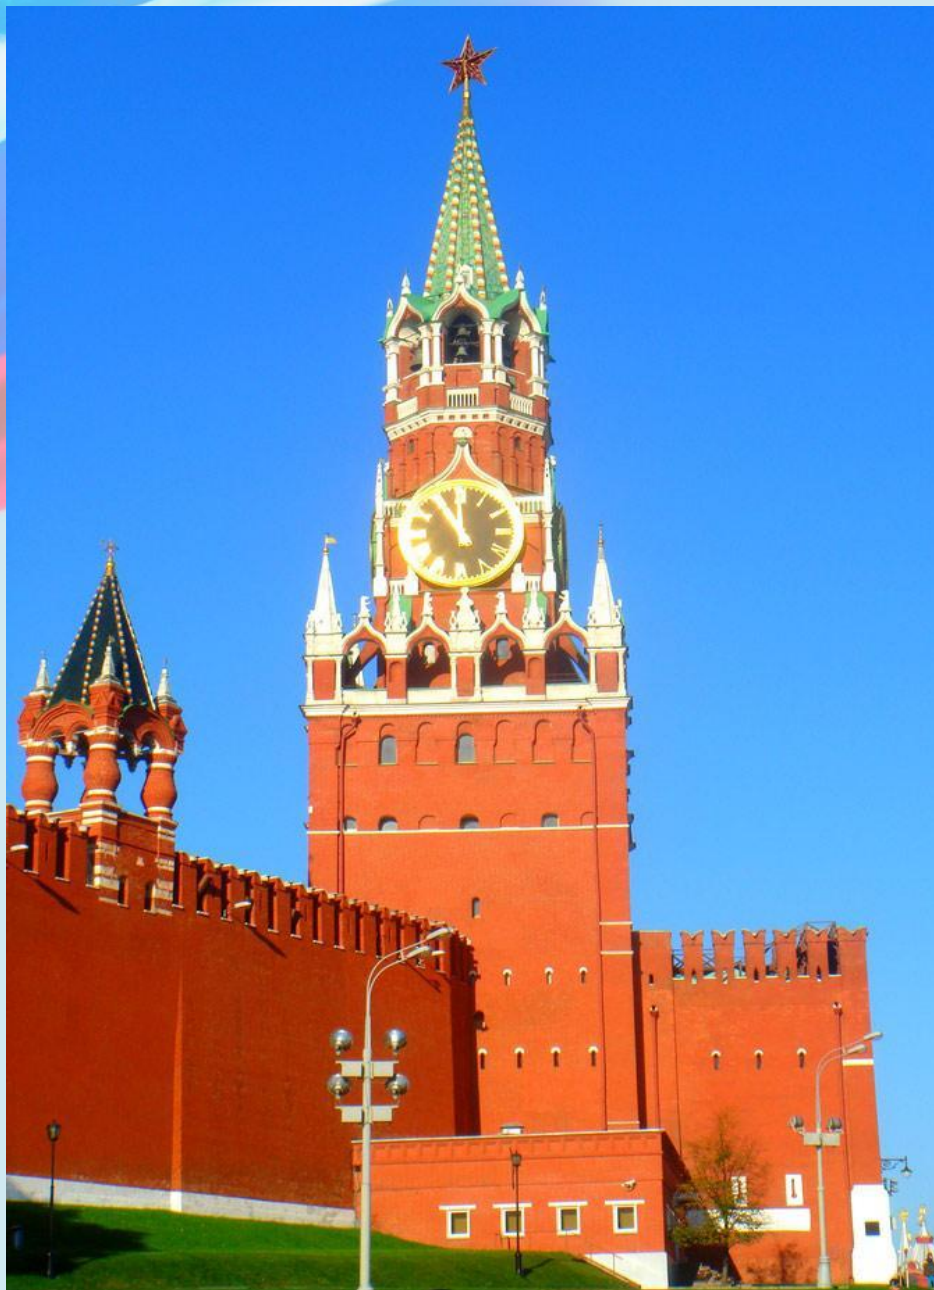

Красная площадь в Москве

Кремль-символ высшего руководства
России. Резиденция президента
Российской Федерации.

Кремлевские
куранты на
Спасской башне
Московского
Кремля. По ним
сверяются часы, их
боем начинается
каждый новый год.