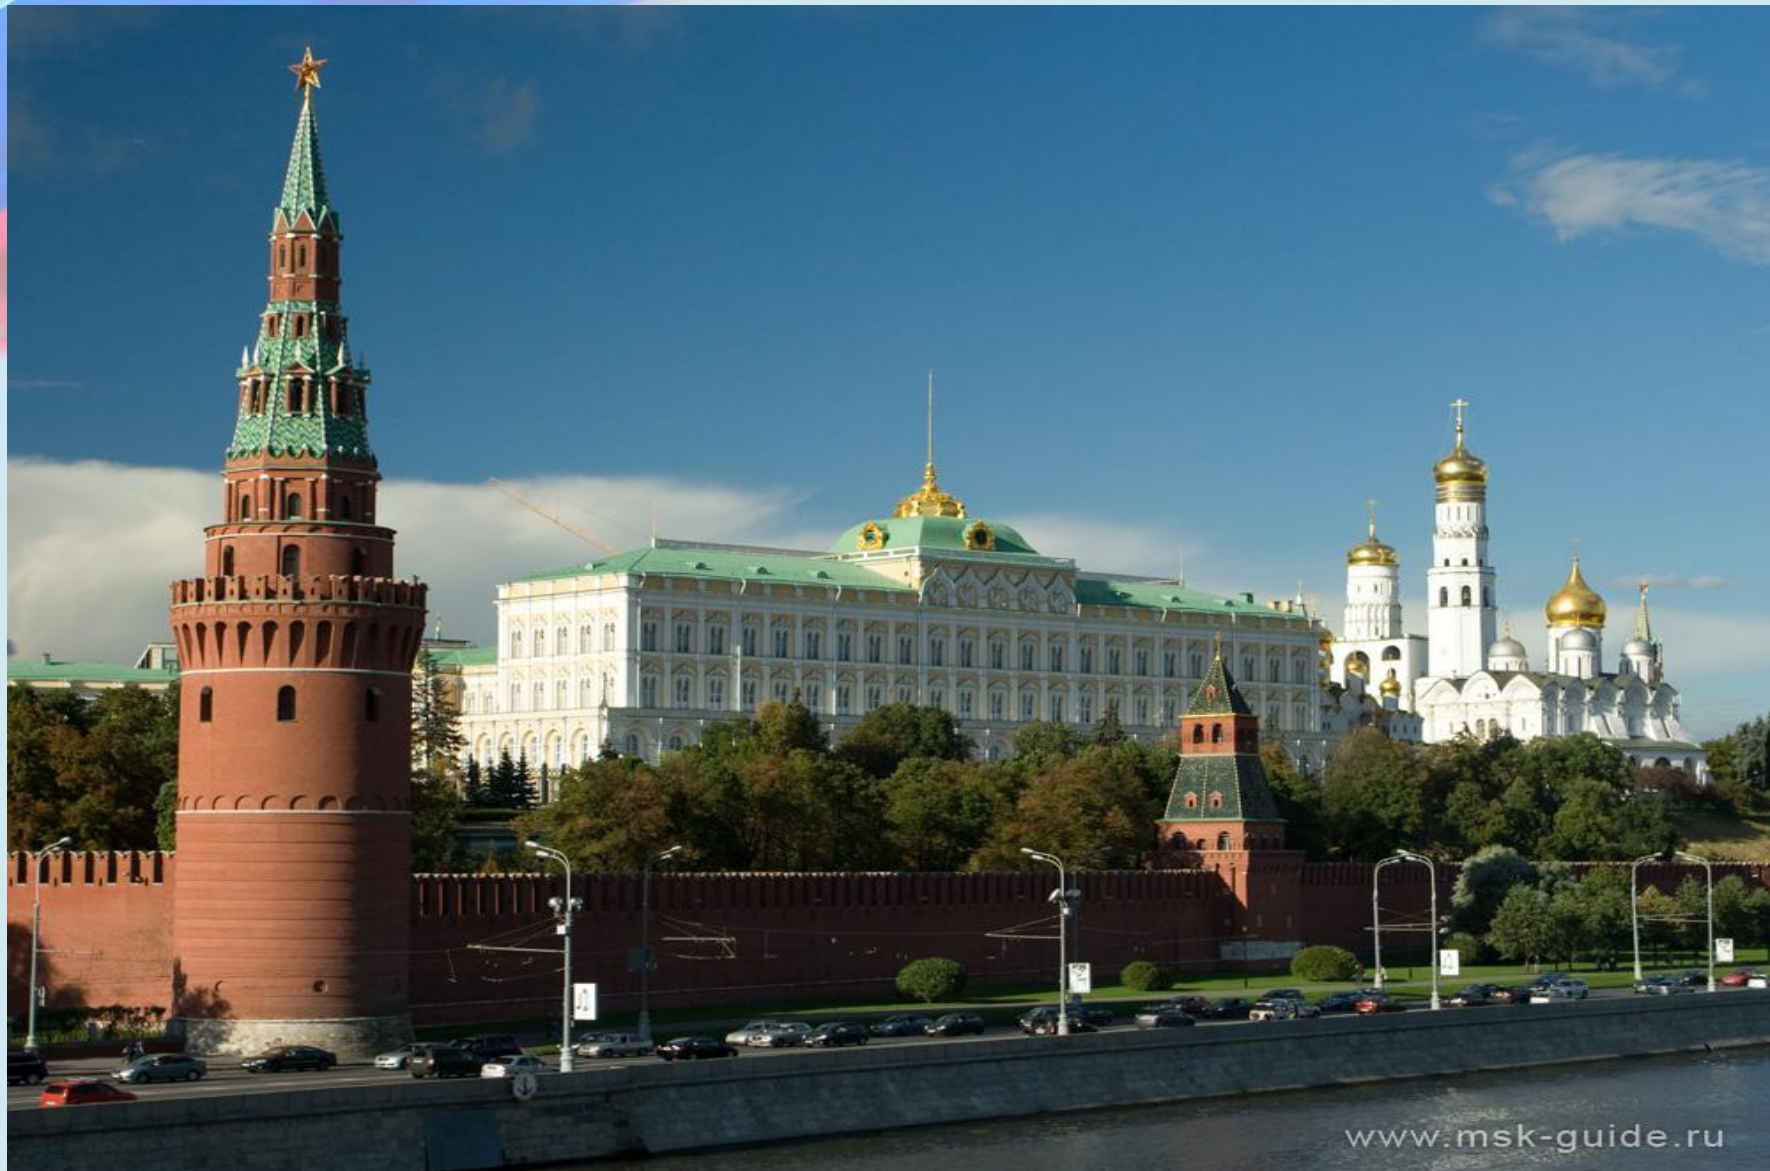

Красная площадь в Москве

Кремль-символ высшего руководства
России. Резиденция президента
Российской Федерации.

Кремлевские
куранты на
Спасской башне
Московского
Кремля. По ним
сверяются часы, их
боем начинается
каждый новый год.