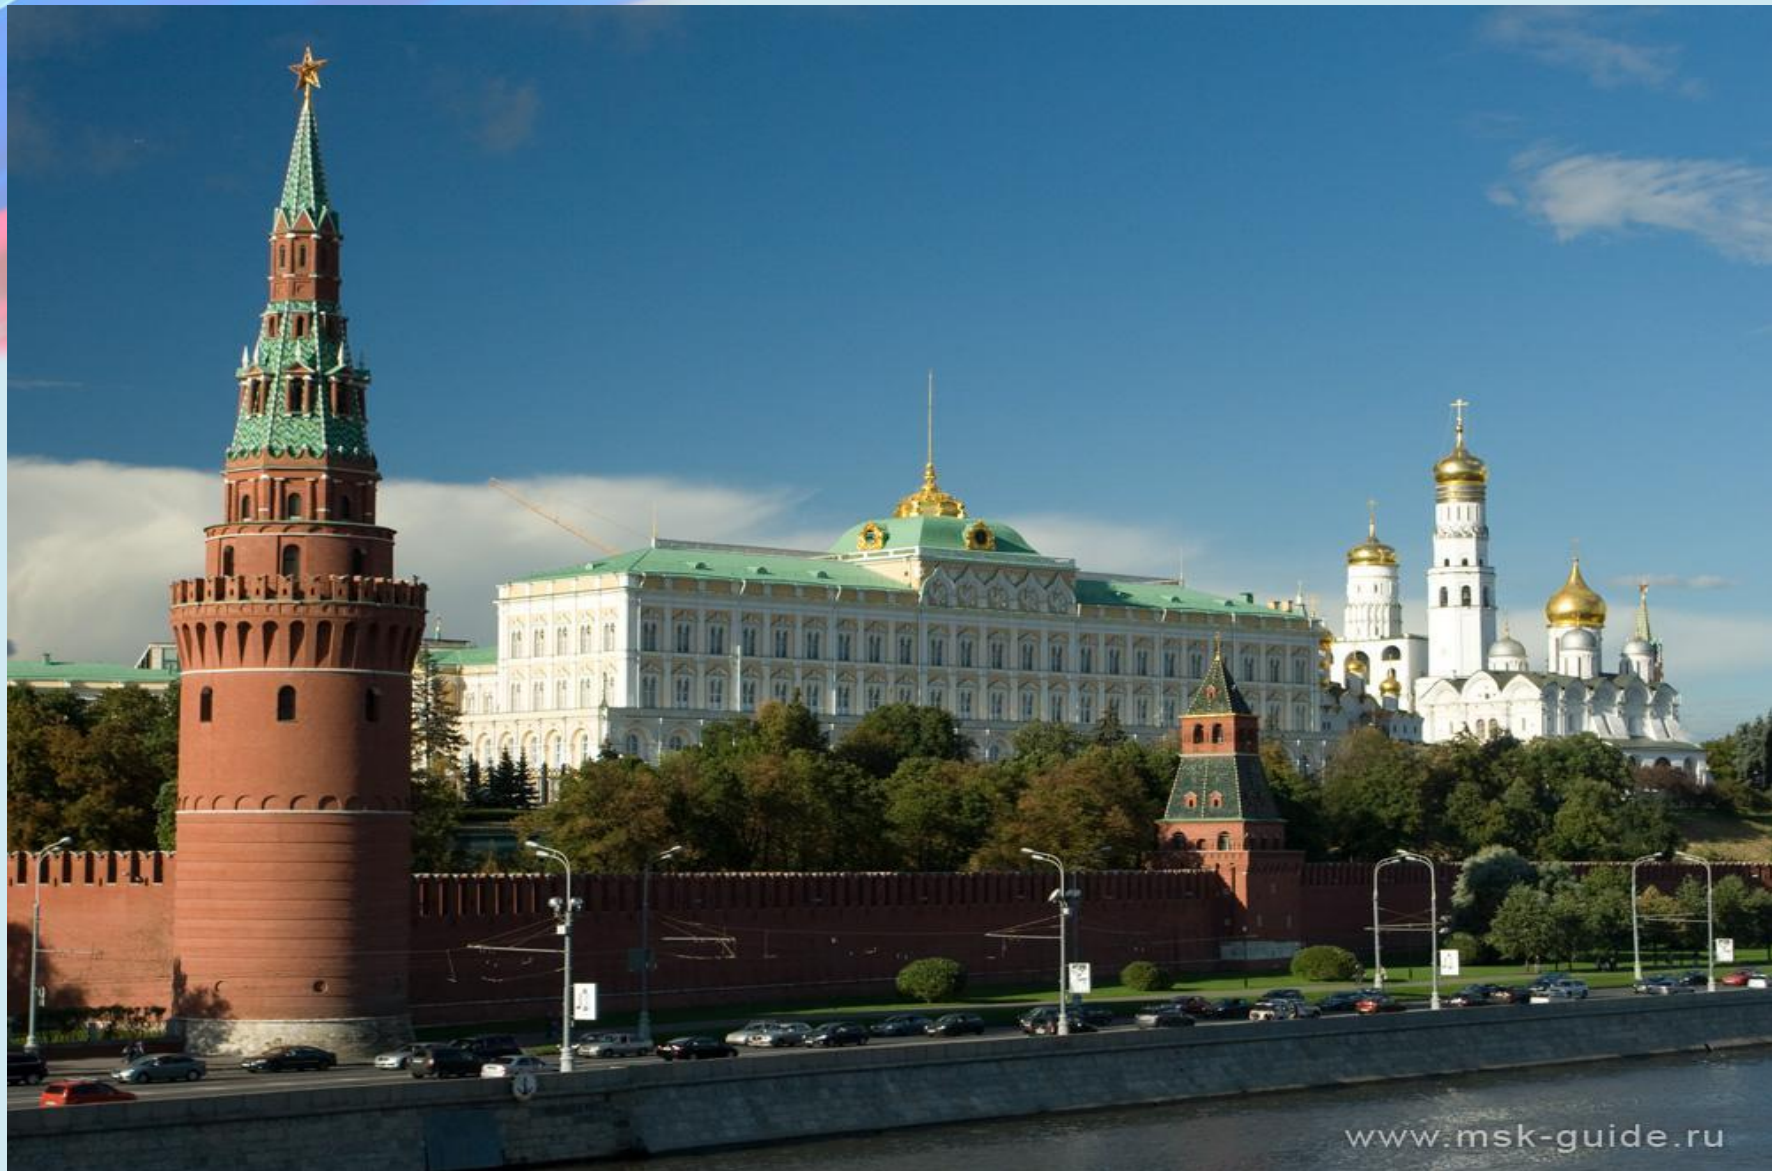

Красная площадь в Москве

Кремль-символ высшего руководства
России. Резиденция президента
Российской Федерации.

Кремлевские
куранты на
Спасской башне
Московского
Кремля. По ним
сверяются часы, их
боем начинается
каждый новый год.