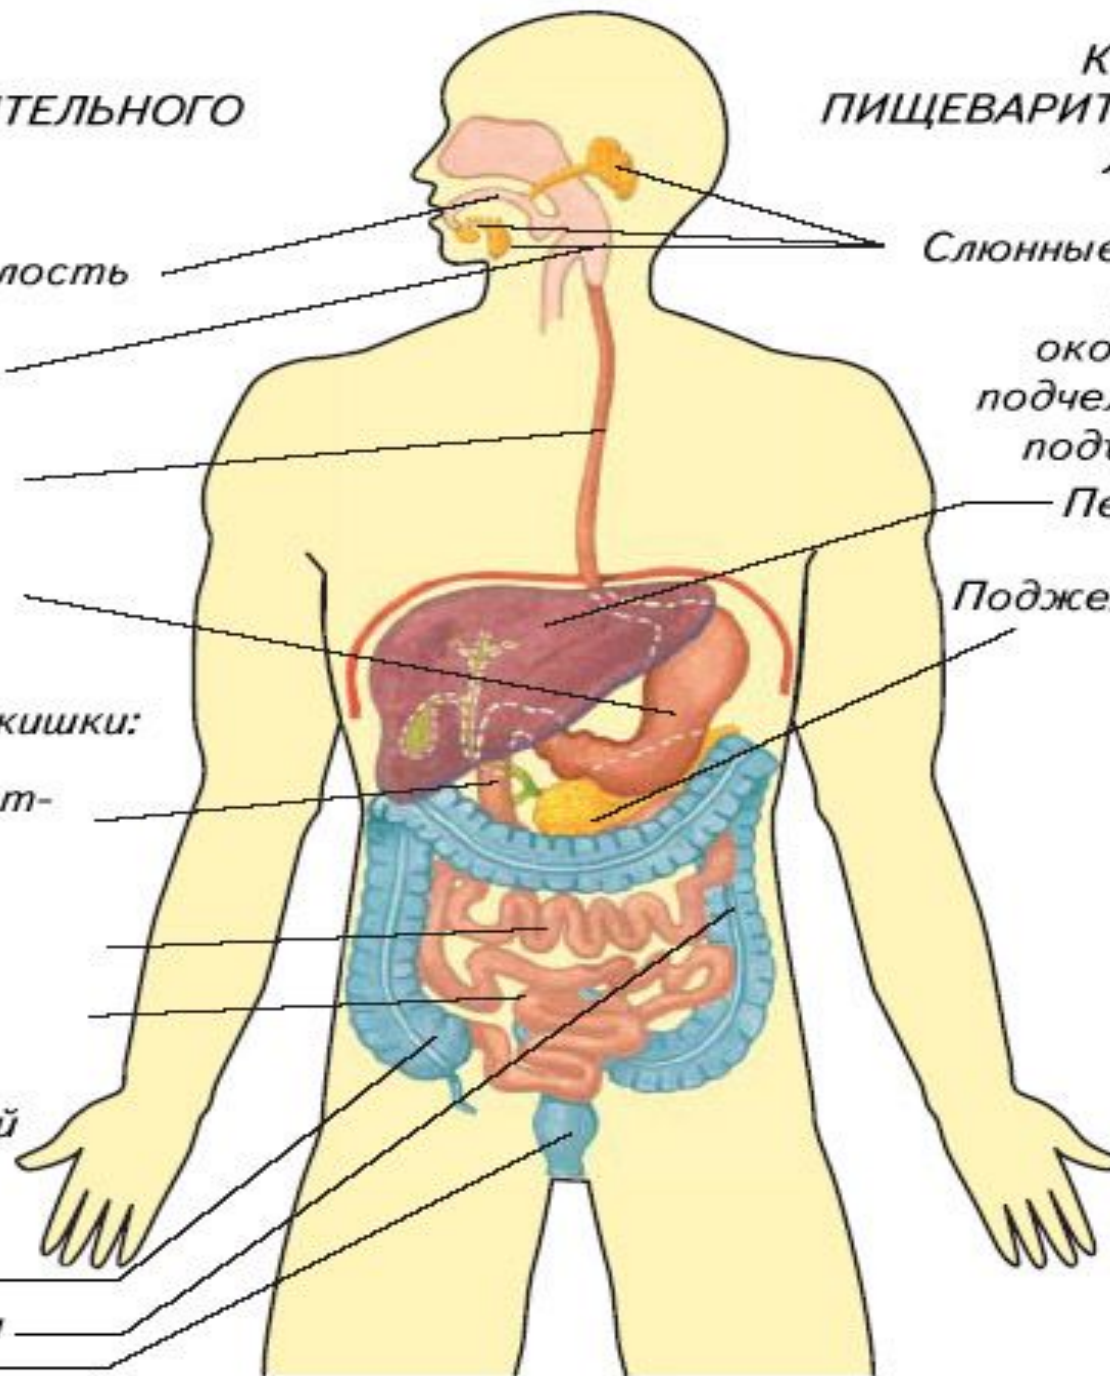

двенадцатиперст-
ная кишка

тощая кишка

подвздошная
кишка

Отделы толстой
кишки:

слепая кишка

ободочная кишка

прямая кишка

Слюнные железы
(3 пары):
околоушные
подчелюстные
подъязычные

Печень

Поджелудочная
железа

Ротовая полость

Проток околоушной железы проходит сквозь мышцы щеки и открывается у второго верхнего большого коренного зуба

Зубы

Зубы

Зубы

6-7 мес