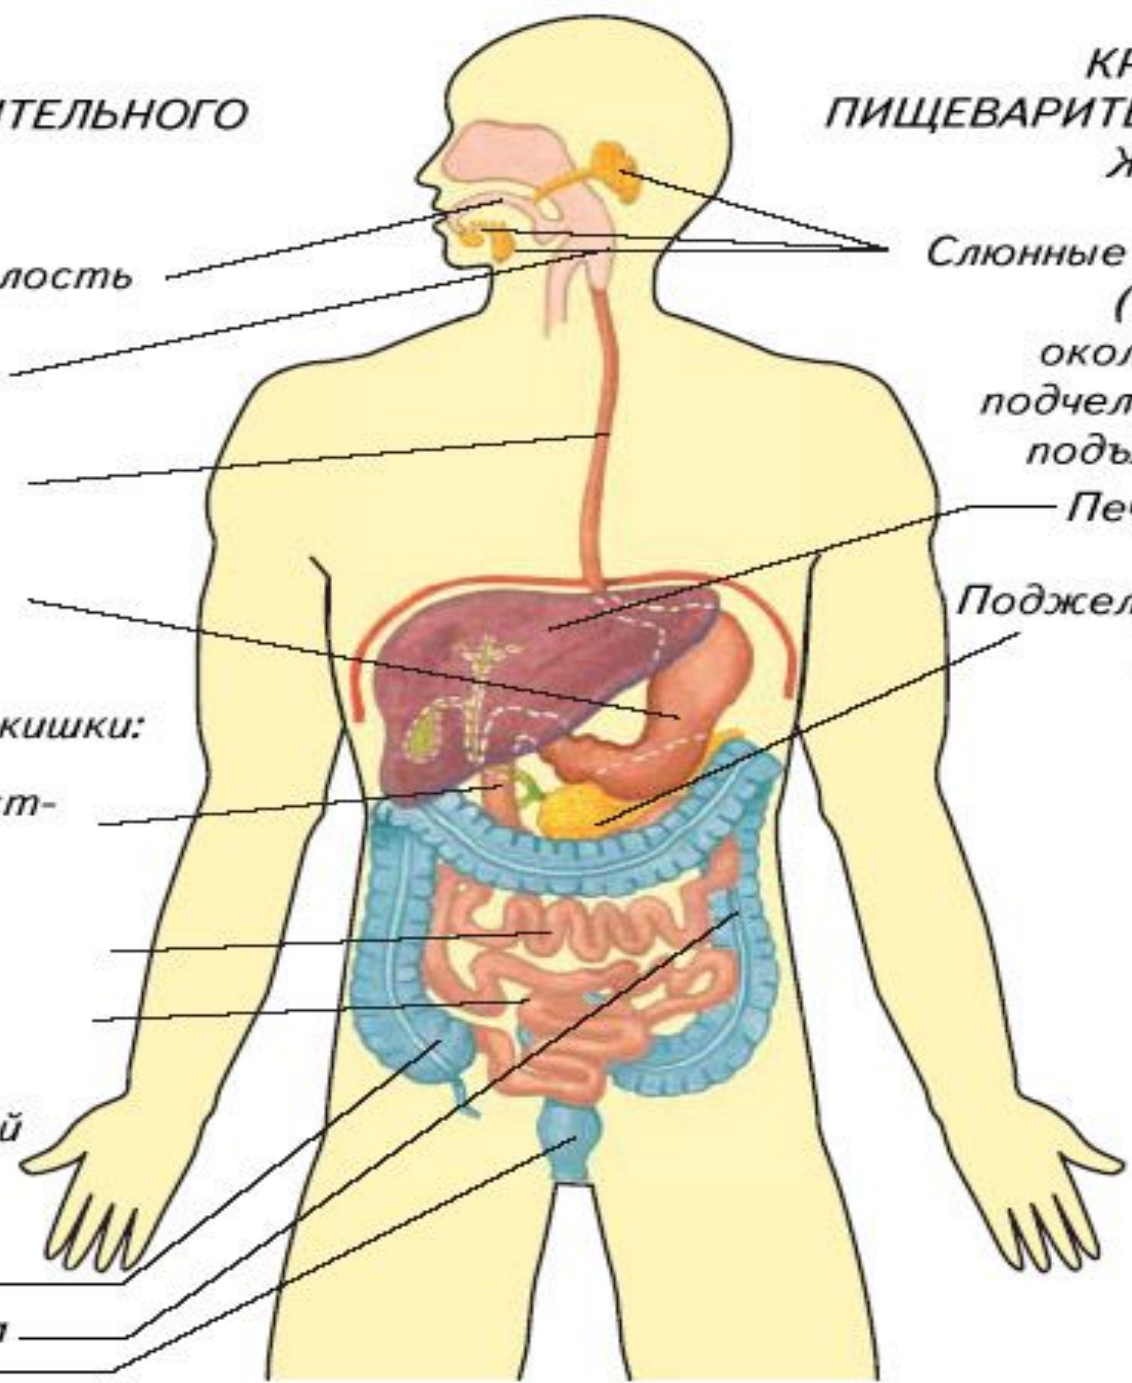

двенадцатиперст-
ная кишка

тощая кишка

подвздошная
кишка

Отделы толстой
кишки:

слепая кишка

ободочная кишка

прямая кишка

Слюнные железы
(3 пары):
околоушные
подчелюстные
подъязычные

Печень

Поджелудочная
железа

Ротовая полость

Проток околоушной железы проходит сквозь мышцы щеки и открывается у второго верхнего большого коренного зуба

Зубы

Зубы

Зубы

6-7 мес