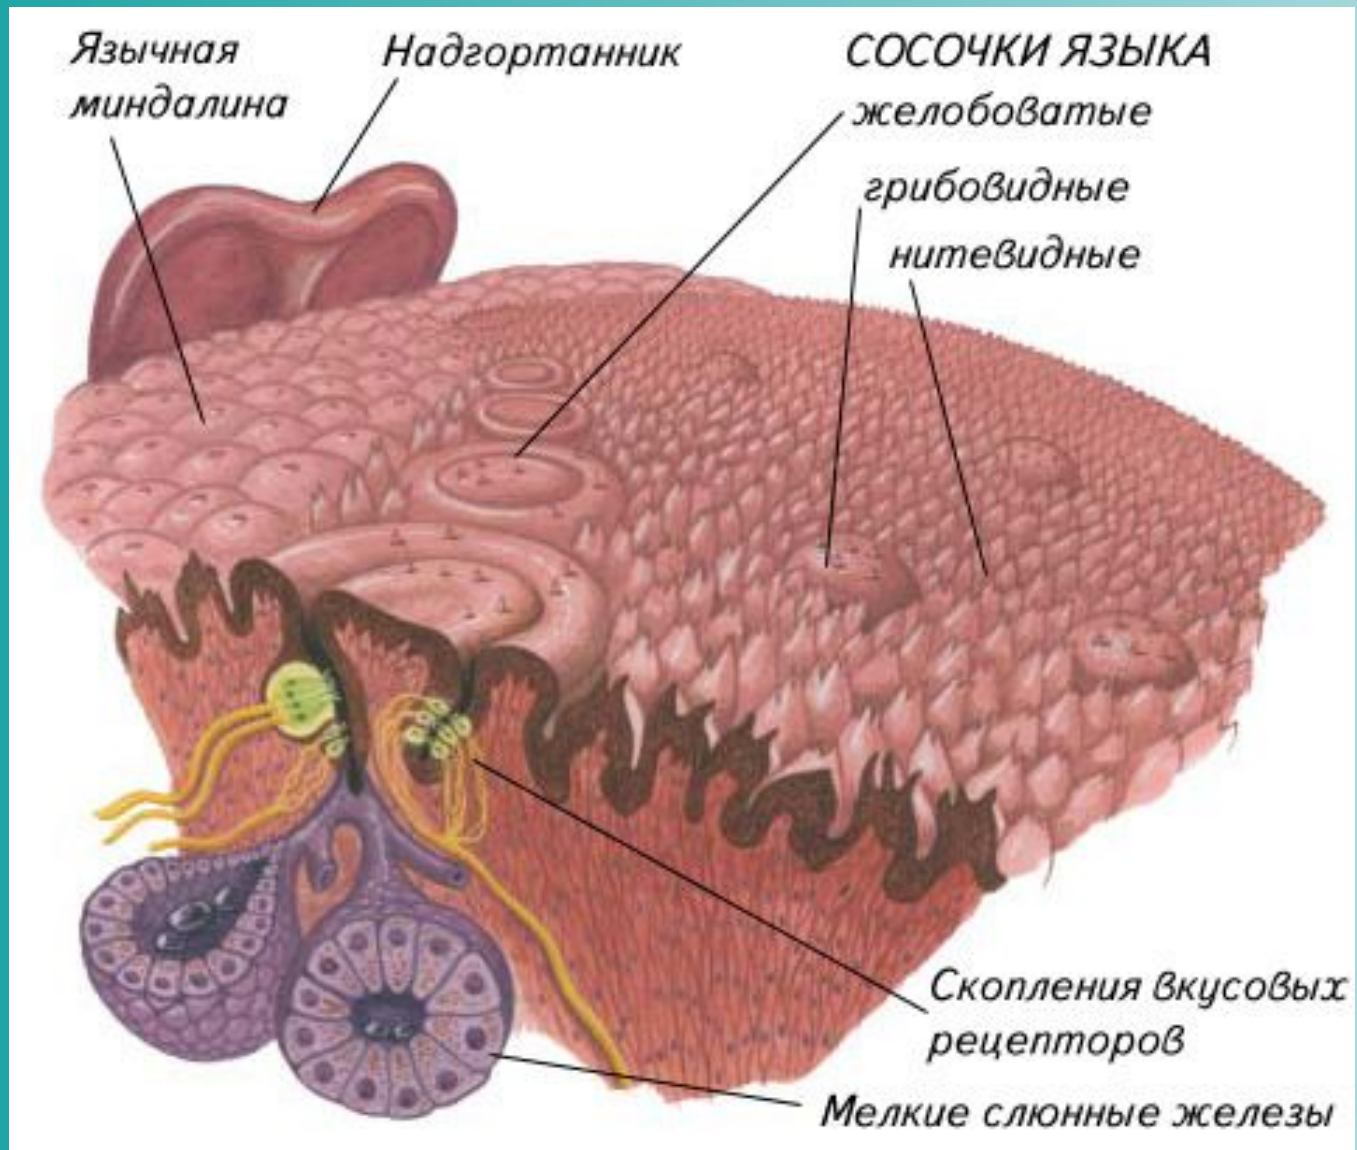

Печень

Поджелудочная
железа

Ротовая полость

Проток околоушной железы проходит сквозь мышцы щеки и открывается у второго верхнего большого коренного зуба

Зубы

Зубы

Зубы

6-7 мес

*5-ЛЕТНИЙ РЕБЕНОК —
полный набор
из 20 молочных зубов*

*ВЗРОСЛЫЙ —
полный набор
из 32 постоянных зубов*

Язык

Язык

Глотание

Пищеварительные органы

Моторика

*Перемешивание
и продвижение
по желудку*