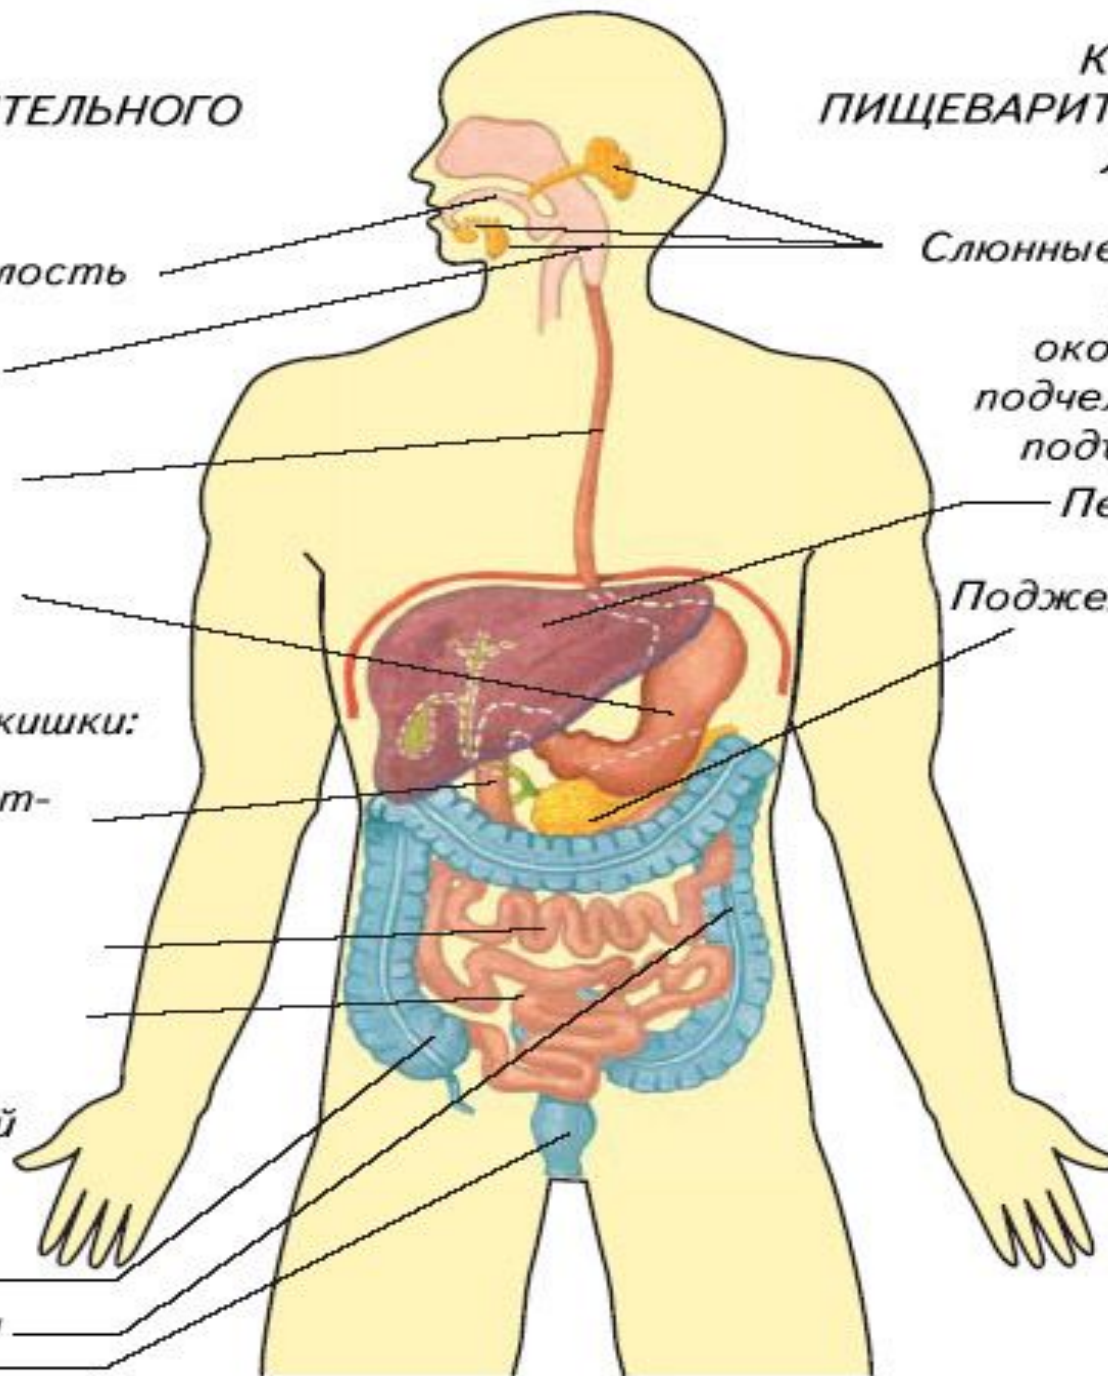

двенадцатиперст-
ная кишка

тощая кишка

подвздошная
кишка

Отделы толстой
кишки:

слепая кишка

ободочная кишка

прямая кишка

Слюнные железы
(3 пары):
околоушные
подчелюстные
подъязычные

Печень

Поджелудочная
железа

Ротовая полость

Проток околоушной железы проходит сквозь мышцы щеки и открывается у второго верхнего большого коренного зуба

Зубы

Зубы

Зубы

6-7 мес