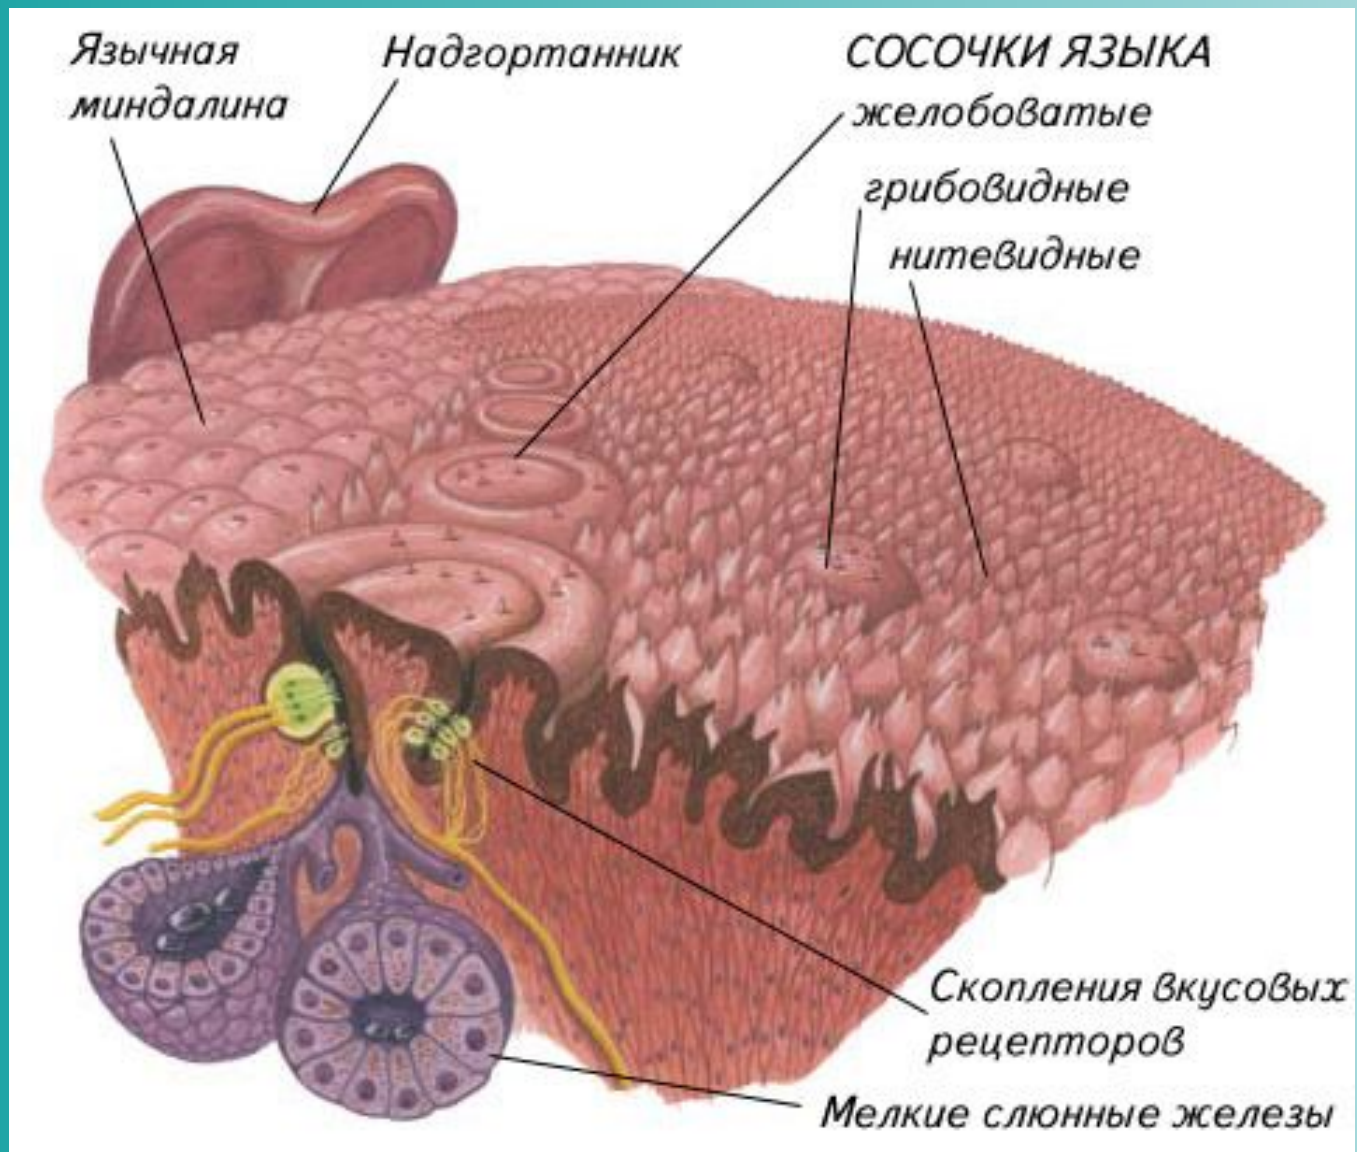

Печень

Поджелудочная
железа

Ротовая полость

Проток околоушной железы проходит сквозь мышцы щеки и открывается у второго верхнего большого коренного зуба

Зубы

Зубы

Зубы

6-7 мес

5-ЛЕТНИЙ РЕБЕНОК —
полный набор
из 20 молочных зубов

ВЗРОСЛЫЙ —
полный набор
из 32 постоянных зубов

Язык

Язык

Глотание

Пищеварительные органы

Моторика

*Перемешивание
и продвижение
по желудку*