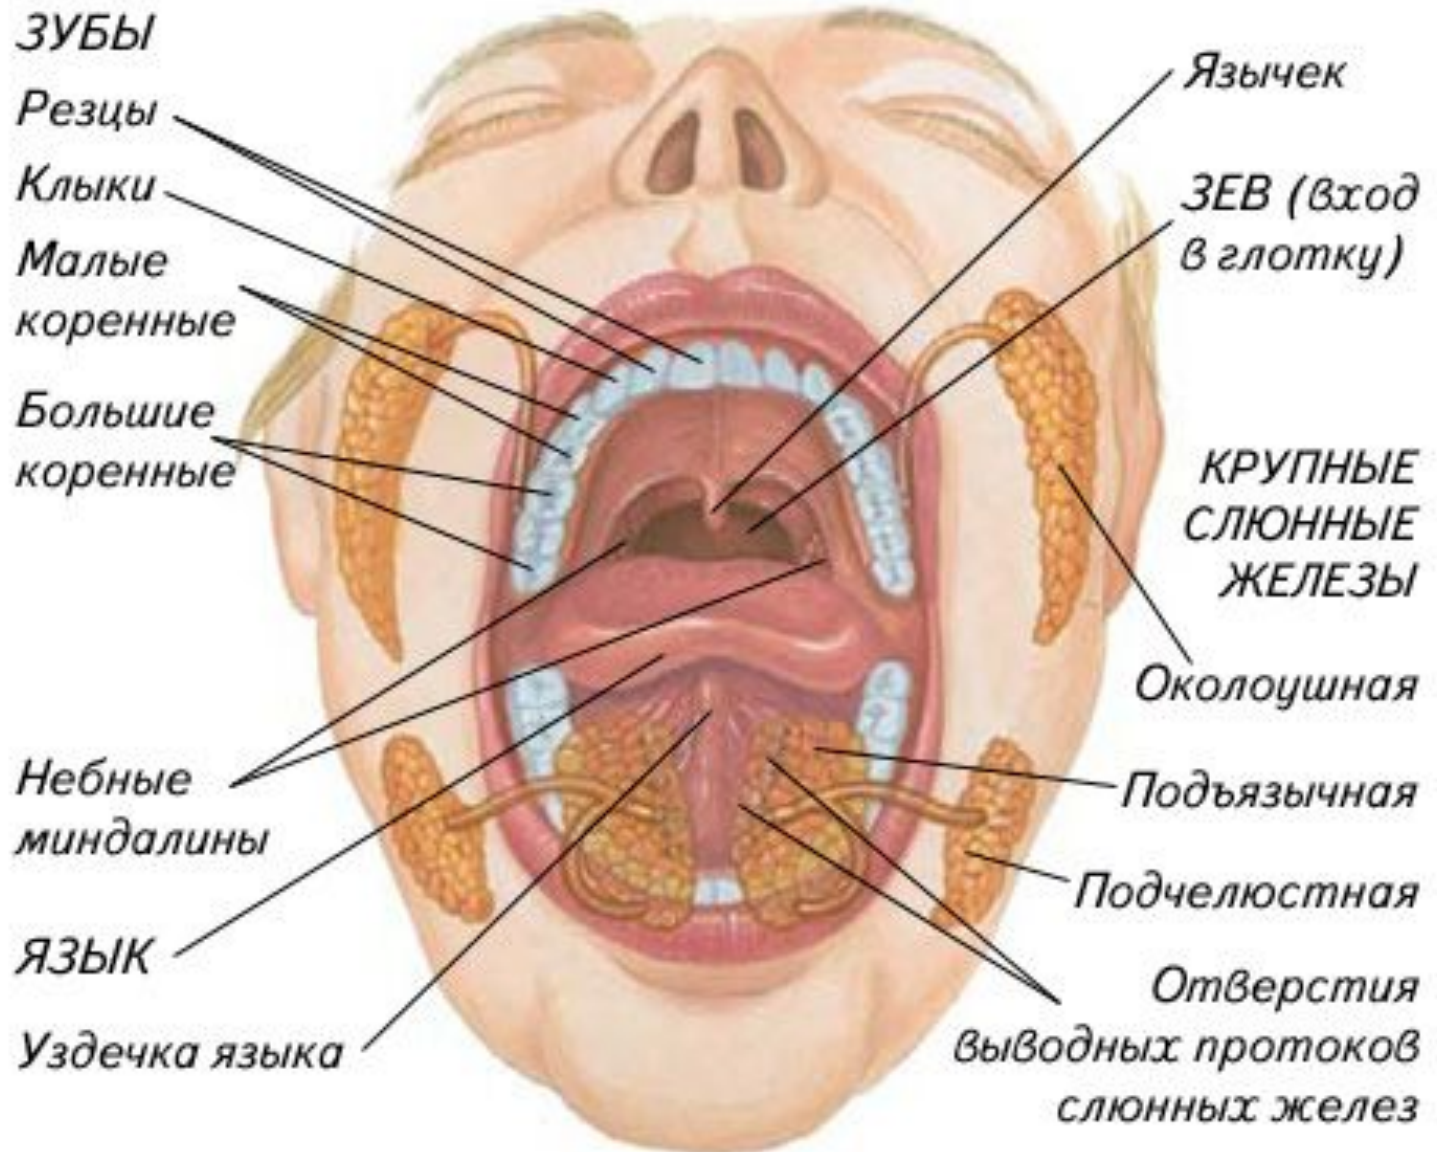

двенадцатиперст-
ная кишка

тощая кишка

подвздошная
кишка

Отделы толстой
кишки:

слепая кишка

ободочная кишка

прямая кишка

Слюнные железы
(3 пары):
околоушные
подчелюстные
подъязычные

Печень

Поджелудочная
железа

Ротовая полость

Проток околоушной железы проходит сквозь мышцы щеки и открывается у второго верхнего большого коренного зуба

Зубы

Зубы

Зубы

6-7 мес