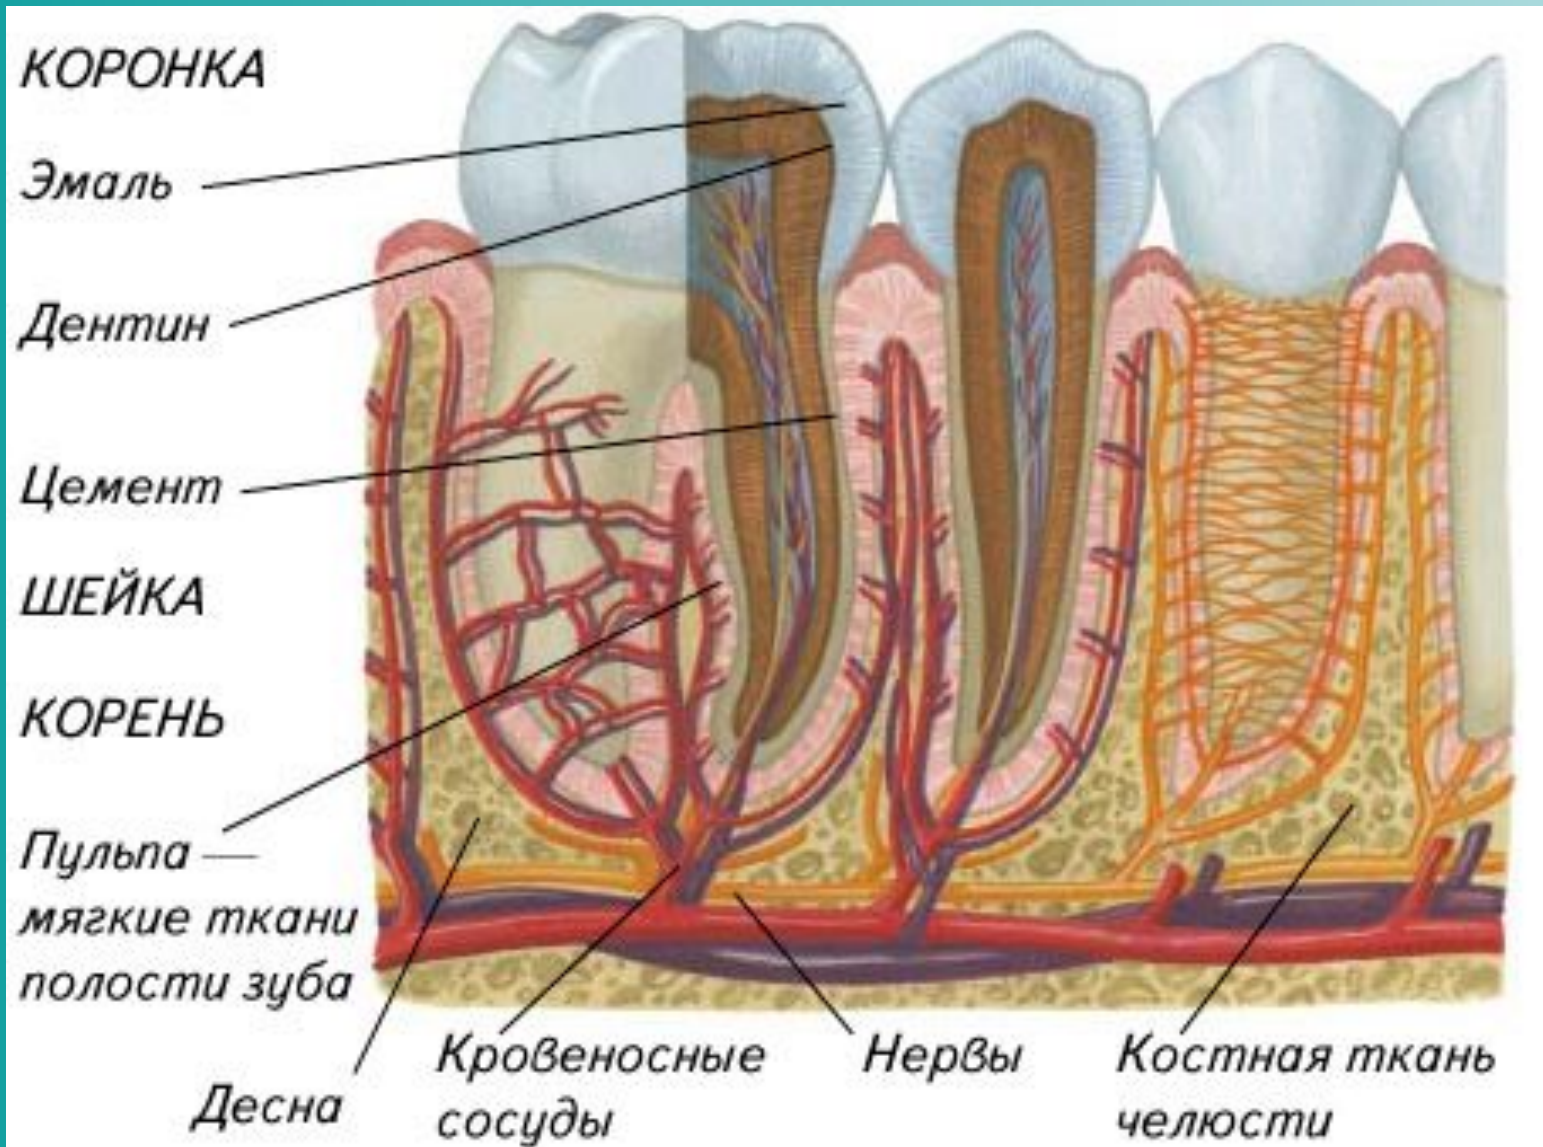

Печень

Поджелудочная
железа

Ротовая полость

Проток околоушной железы проходит сквозь мышцы щеки и открывается у второго верхнего большого коренного зуба

Зубы

Зубы

Зубы

6-7 мес

7-8 мес

8-9 мес

10-12 мес

12-15 мес

18-20 мес

20-24 мес

Строение зуба

Зубы

5-ЛЕТНИЙ РЕБЕНОК —
полный набор
из 20 молочных зубов

ВЗРОСЛЫЙ —
полный набор
из 32 постоянных зубов

Язык

Язык

Глотание

Пищеварительные органы

Моторика

*Перемешивание
и продвижение
по желудку*