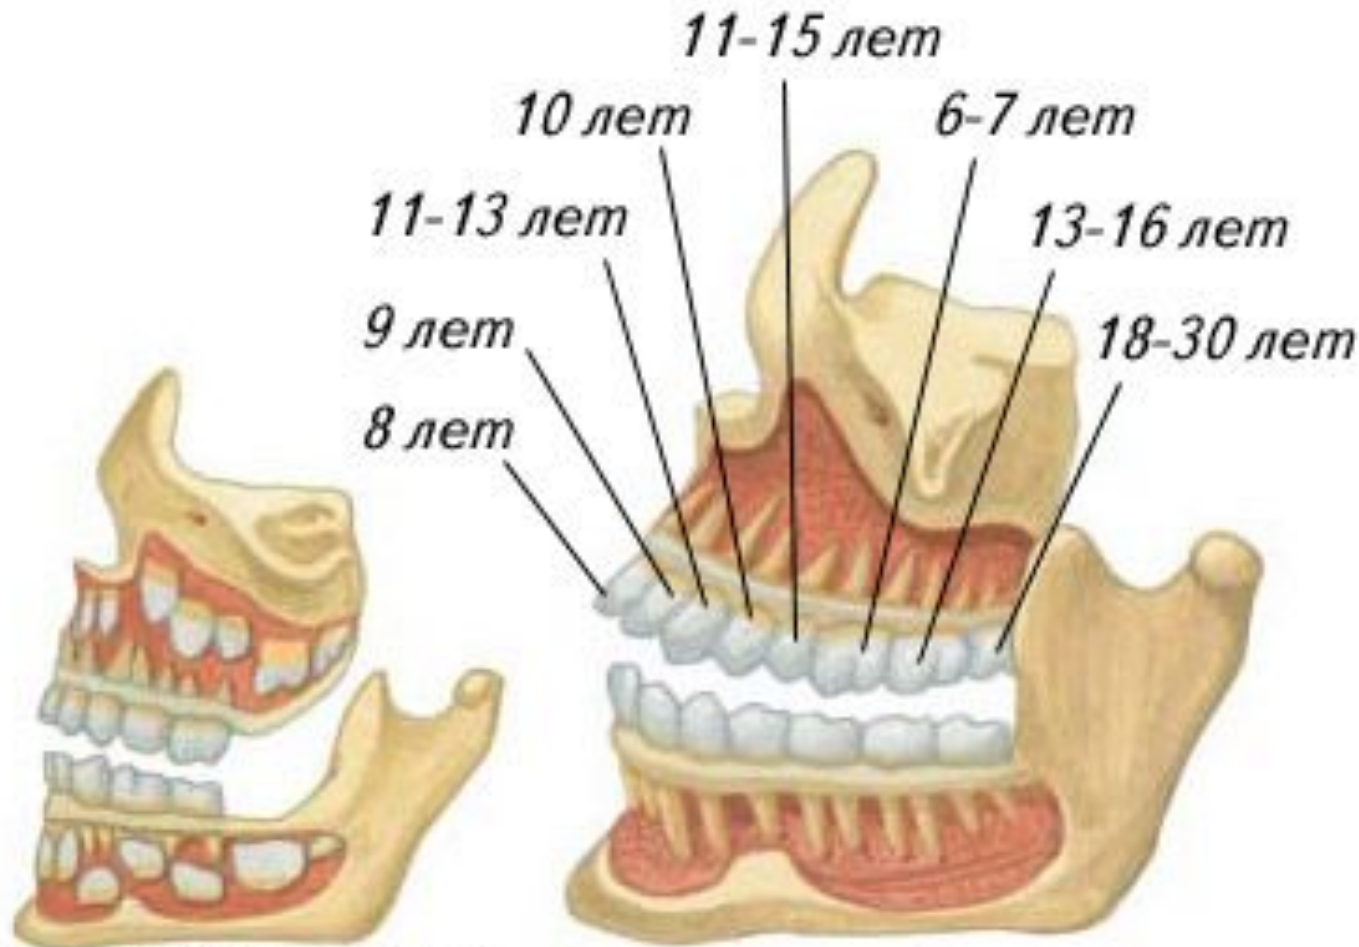

Печень

Поджелудочная
железа

Ротовая полость

Проток околоушной железы проходит сквозь мышцы щеки и открывается у второго верхнего большого коренного зуба

Зубы

Зубы

Зубы

6-7 мес

7-8 мес

8-9 мес

10-12 мес

12-15 мес

18-20 мес

20-24 мес

Строение зуба

Зубы

5-ЛЕТНИЙ РЕБЕНОК —
полный набор
из 20 молочных зубов

ВЗРОСЛЫЙ —
полный набор
из 32 постоянных зубов

Язык

Язык

Глотание

Пищеварительные органы

Моторика

*Перемешивание
и продвижение
по желудку*

*Продвижение
из желудка
в тонкую кишку*

Кишечник

Клетки желудка

Тонкий кишечник

Тонкий кишечник

Тонкий кишечник

серозная
оболочка

лимфатический
узел