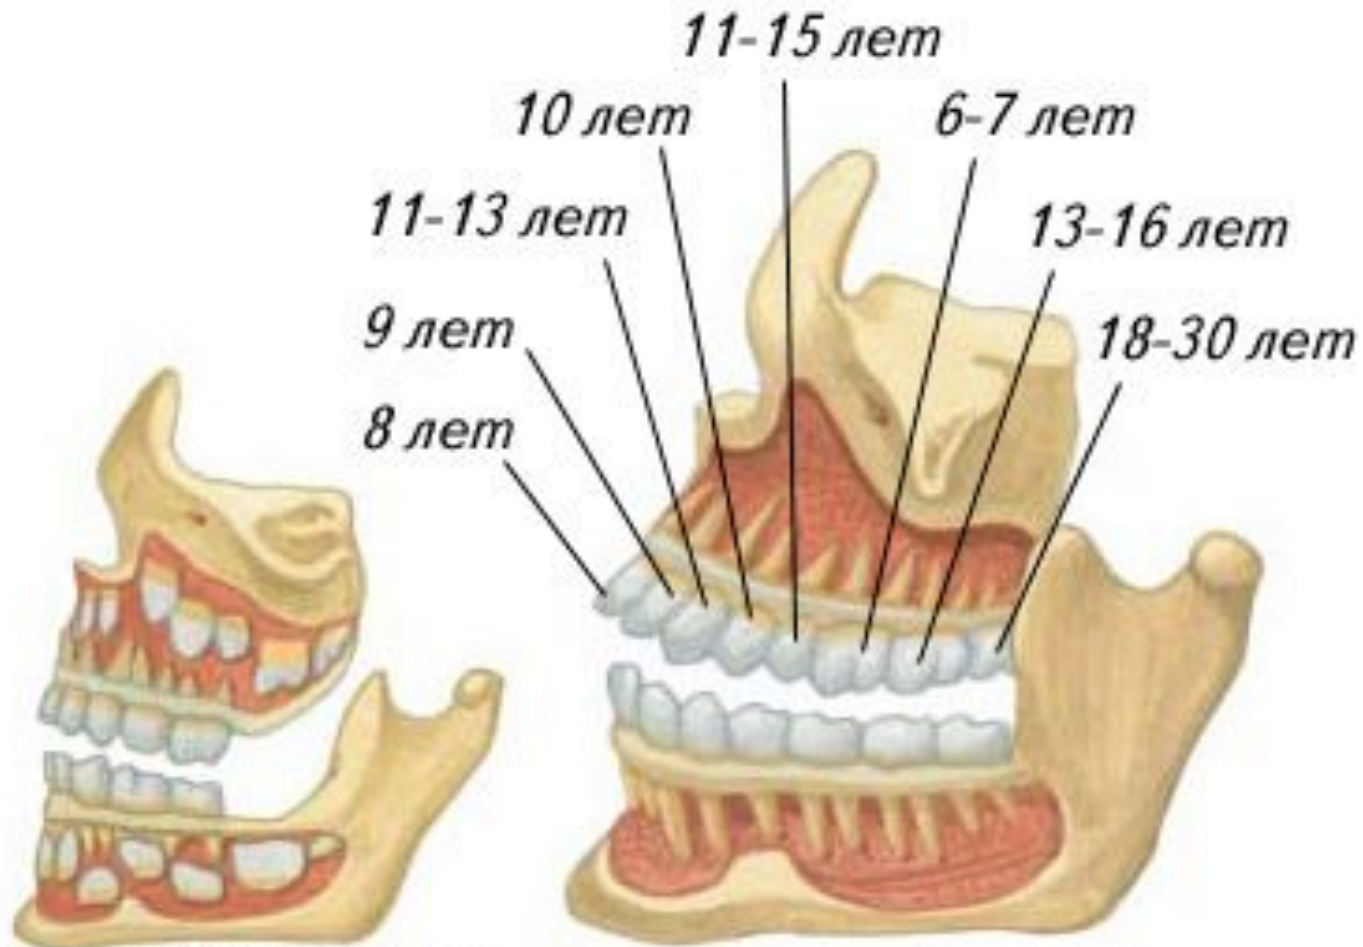

Печень

Поджелудочная
железа

Ротовая полость

Проток околоушной железы проходит сквозь мышцы щеки и открывается у второго верхнего большого коренного зуба

Зубы

Зубы

Зубы

6-7 мес

7-8 мес

8-9 мес

10-12 мес

12-15 мес

18-20 мес

20-24 мес

Строение зуба

Зубы

*5-ЛЕТНИЙ РЕБЕНОК —
полный набор
из 20 молочных зубов*

*ВЗРОСЛЫЙ —
полный набор
из 32 постоянных зубов*

Язык

Язык

Глотание

Пищеварительные органы

Моторика

*Перемешивание
и продвижение
по желудку*

*Продвижение
из желудка
в тонкую кишку*

Кишечник

Клетки желудка

Тонкий кишечник

Тонкий кишечник

Тонкий кишечник

серозная
оболочка

лимфатический
узел