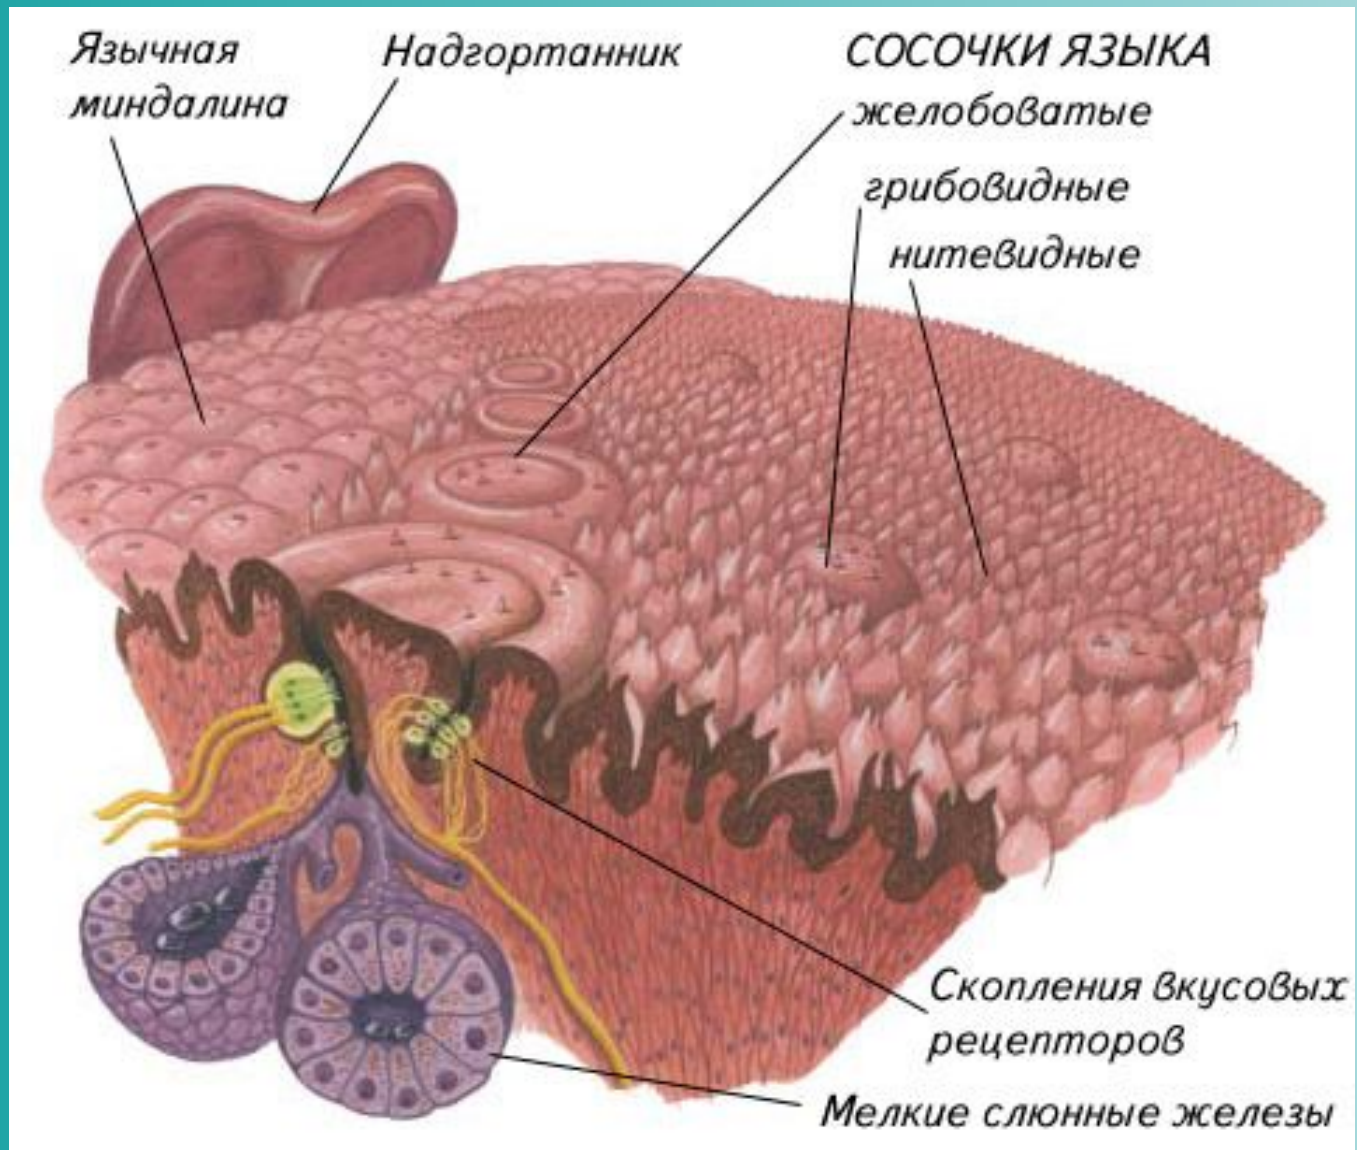

Печень

Поджелудочная
железа

Ротовая полость

Проток околоушной железы проходит сквозь мышцы щеки и открывается у второго верхнего большого коренного зуба

Зубы

Зубы

Зубы

6-7 мес

5-ЛЕТНИЙ РЕБЕНОК —
полный набор
из 20 молочных зубов

ВЗРОСЛЫЙ —
полный набор
из 32 постоянных зубов

Язык

Язык

Глотание

Пищеварительные органы

Моторика

*Перемешивание
и продвижение
по желудку*