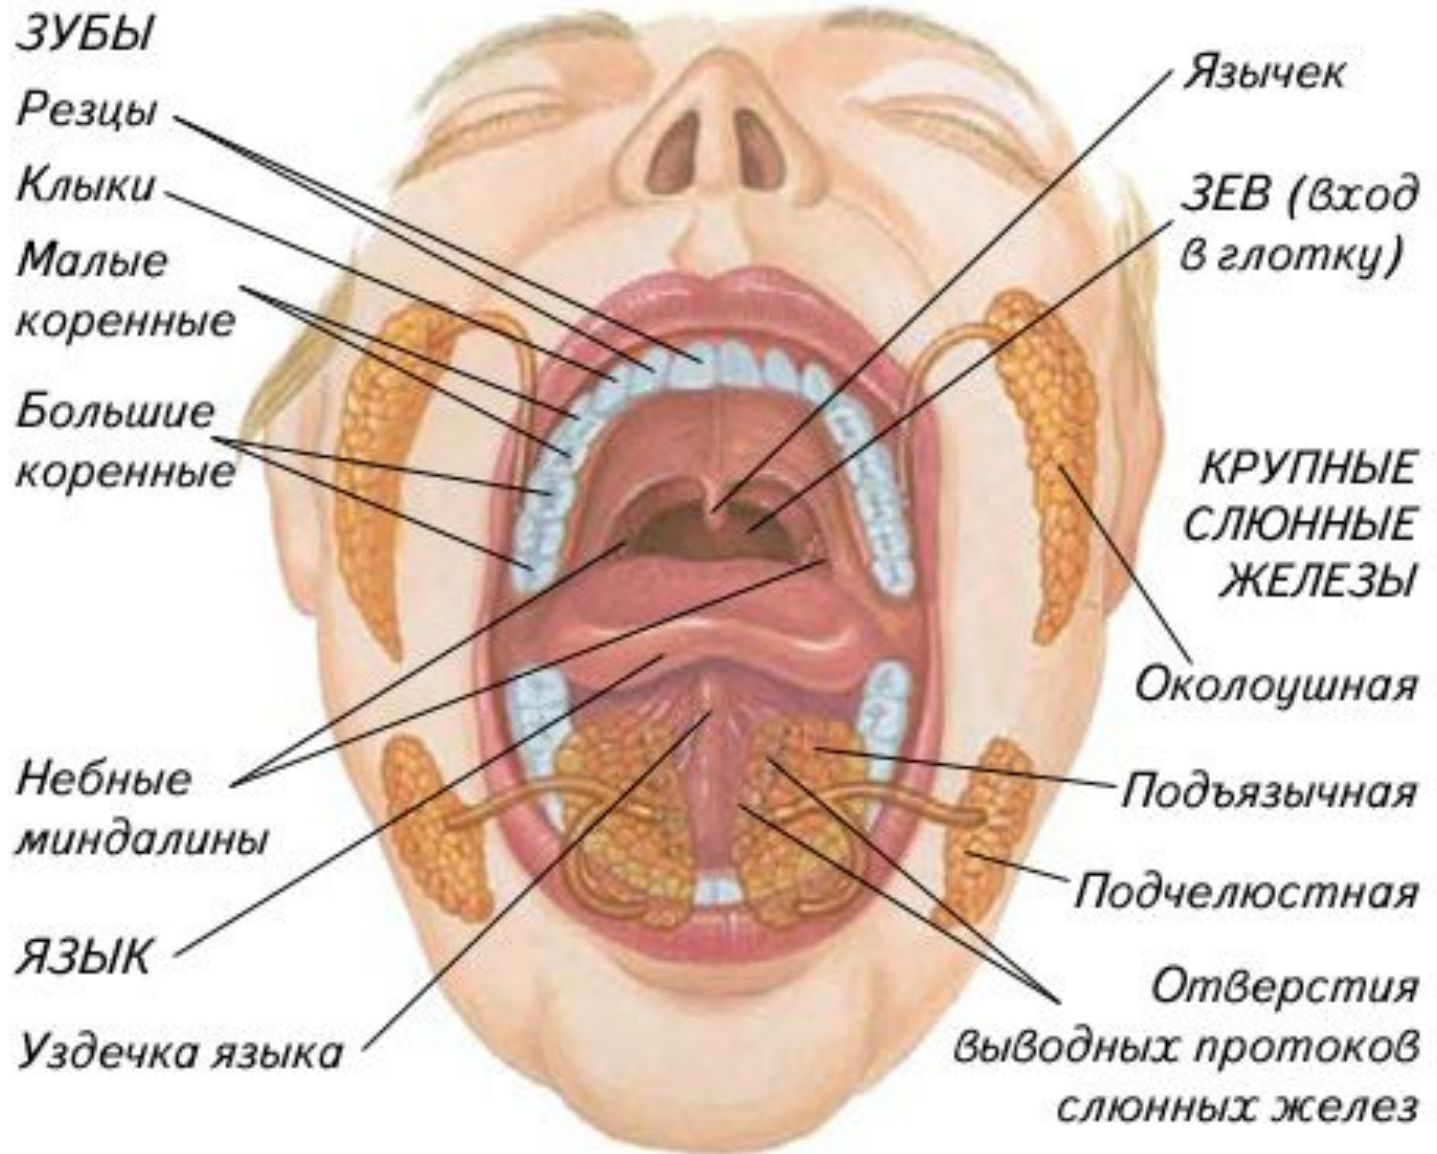

двенадцатиперст-
ная кишка

тощая кишка

подвздошная
кишка

Отделы толстой
кишки:

слепая кишка

ободочная кишка

прямая кишка

Слюнные железы
(3 пары):
околоушные
подчелюстные
подъязычные

Печень

Поджелудочная
железа

Ротовая полость

Проток околоушной железы проходит сквозь мышцы щеки и открывается у второго верхнего большого коренного зуба

Зубы

Зубы

Зубы

6-7 мес