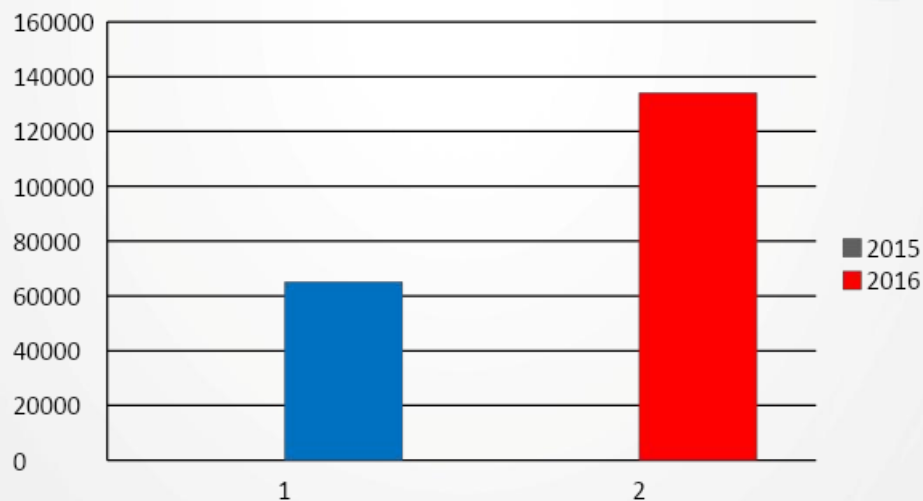

# ПРОИЗВОДСТВЕННЫЕ ПОКАЗАТЕЛИ

## Общее количество часов

2015 год

65221 часов

2016 год

134228 часов

Общее количество часов

**СПАСИБО ЗА ВНИМАНИЕ!**

**Фроленков Сергей  
Командир штаба  
студенческих отрядов  
СамГУПС**