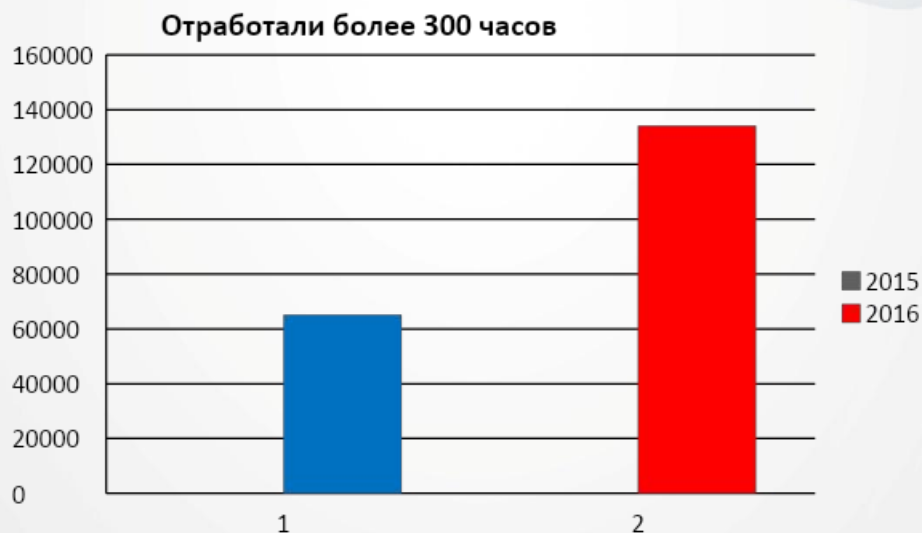

# ПРОИЗВОДСТВЕННЫЕ ПОКАЗАТЕЛИ

## Трудоустроены

2015 год

185 человек

2016 год

298 человека

Трудоустройство

# ПРОИЗВОДСТВЕННЫЕ ПОКАЗАТЕЛИ

**Количество студентов,  
отработавших более 300 часов**

**2015 год**

**107 человека**

**2016 год**

**263 человека**

# ПРОИЗВОДСТВЕННЫЕ ПОКАЗАТЕЛИ

**Количество студентов,  
отработавших более 450 часов**

**2015 год**

**2016 год**

**63 человека**

**216 человек**

Отработали более 450 часов