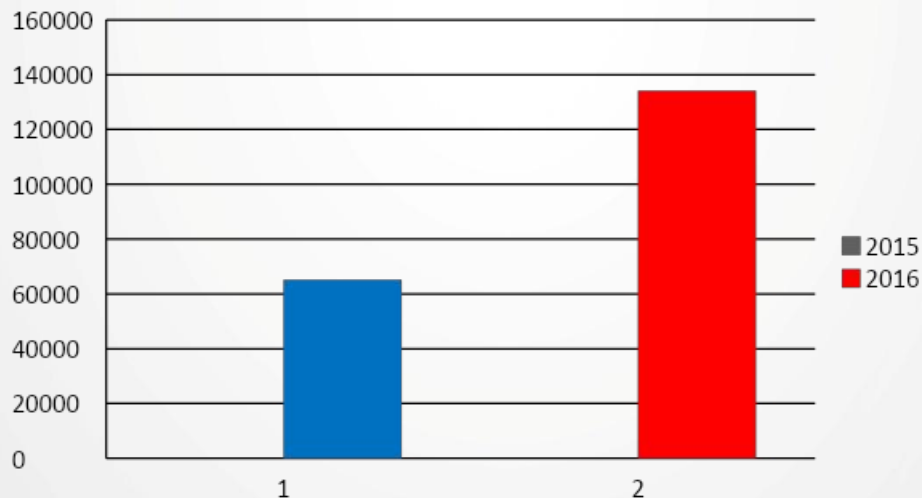

# ПРОИЗВОДСТВЕННЫЕ ПОКАЗАТЕЛИ

**Количество студентов,  
отработавших более 300 часов**

**2015 год**

**107 человека**

**2016 год**

**263 человека**

# ПРОИЗВОДСТВЕННЫЕ ПОКАЗАТЕЛИ

**Количество студентов,  
отработавших более 450 часов**

**2015 год**

**2016 год**

**63 человека**

**216 человек**

Отработали более 450 часов

# ПРОИЗВОДСТВЕННЫЕ ПОКАЗАТЕЛИ