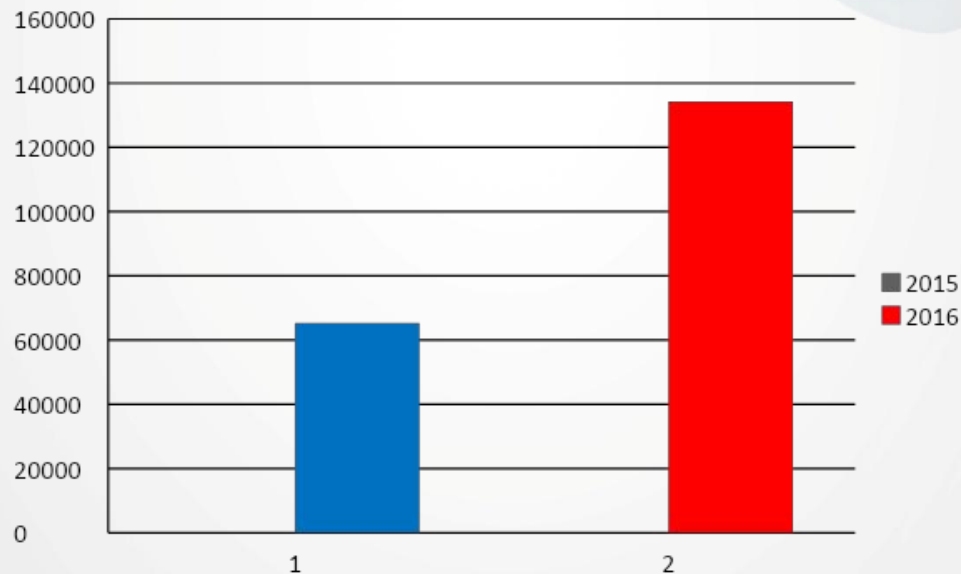

# ПРОИЗВОДСТВЕННЫЕ ПОКАЗАТЕЛИ

## Трудоустроены

2015 год

185 человек

2016 год

298 человека

Трудоустройство

# ПРОИЗВОДСТВЕННЫЕ ПОКАЗАТЕЛИ

**Количество студентов,  
отработавших более 300 часов**

**2015 год**

**107 человека**

**2016 год**

**263 человека**