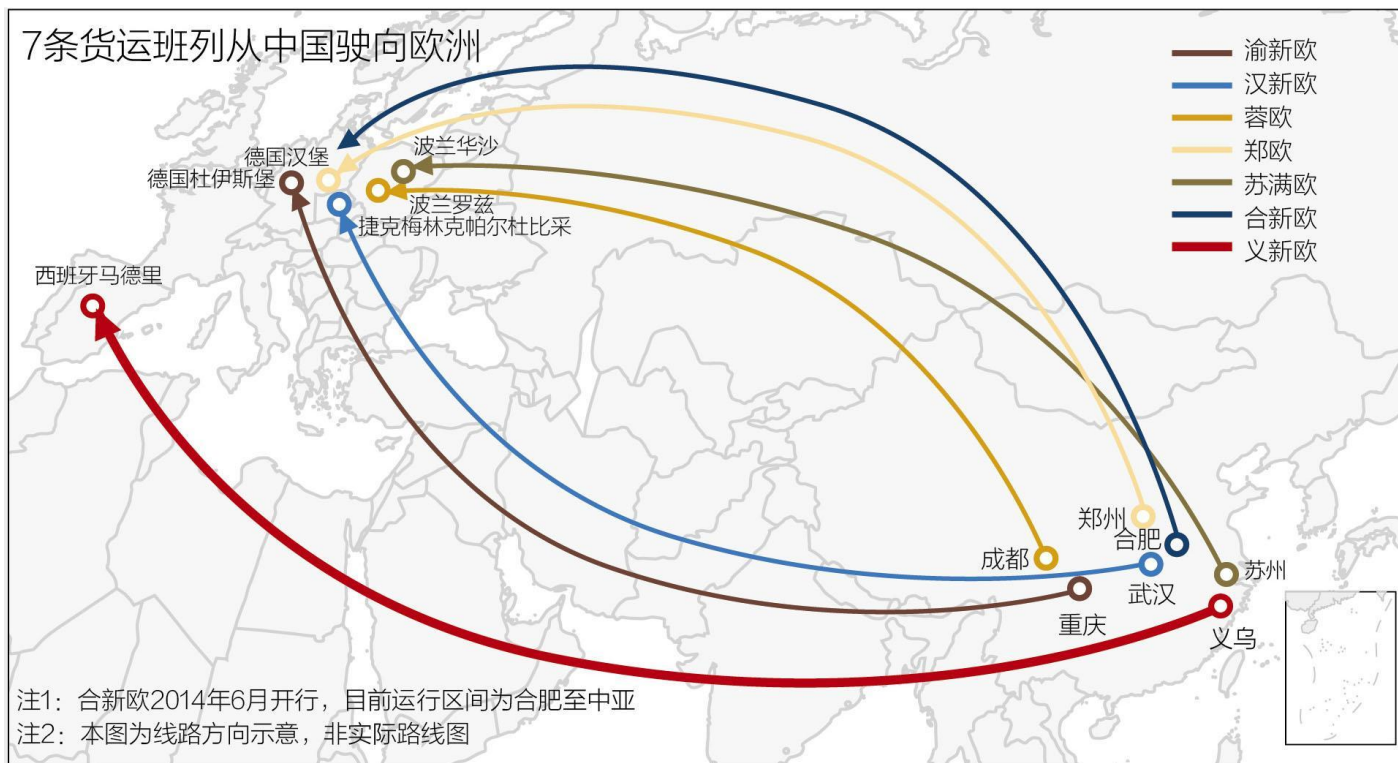

中欧铁路班列

China-Europe Railways

ж/д транспортные пути

Китай-Европа

7条货运班列从中国驶向欧洲

7条货运班列从中国驶向欧洲

The 7 Ways of Railways Transportation
from China to Europe

7 Железнодорожных Путей из Китая в
Европу

1) 义新欧 Yiwu-Xinjiang-Europe Иу-Синьцзян-Европа

Маршрут: Иу - Алашанкоу - Достык - Петропавловск - Москва - Европа

2) 苏满欧

Suzhou-Manchuria-Europe

Суджоу-Маньчжурия-Европа

Суджоу-Маньчжурия-Россия-Белоруссия
Польша

搭上郑欧班列15天可到欧洲, 利用时间优势, 增加产品核心竞争力。

轻工业消费品

(货源: 长三角、华北)

以前出口欧洲全部靠海运, 长达35天, 产品交货期被迫延长, 增加仓储费用。

消费电子类产品

(货源: 长三角、珠三角)

从中国到欧洲省时十几天, 加速客户资金回流, 减少资金压力。

[开行计划]
2014年全年总计101班

[辐射范围]

- 覆盖半径: 1500公里圈
- 服务省份: 超过20个
- 连接城市: 超过8家
- 开行班数: 每年共14班
- 运输方式: 公铁联运空铁联运海铁联运
- 14个目的地: 德国汉堡、德国杜伊斯堡、德国莱比锡、德国纽伦堡、德国斯图加特、德国慕尼黑、波兰马拉舍维奇站、波兰罗兹、波兰华沙、比利时布鲁塞尔、奥地利维也纳、匈牙利布达佩斯、捷克布拉格、荷兰阿姆斯特丹

4)渝新欧

Chongqing-Xinjiang-Europe