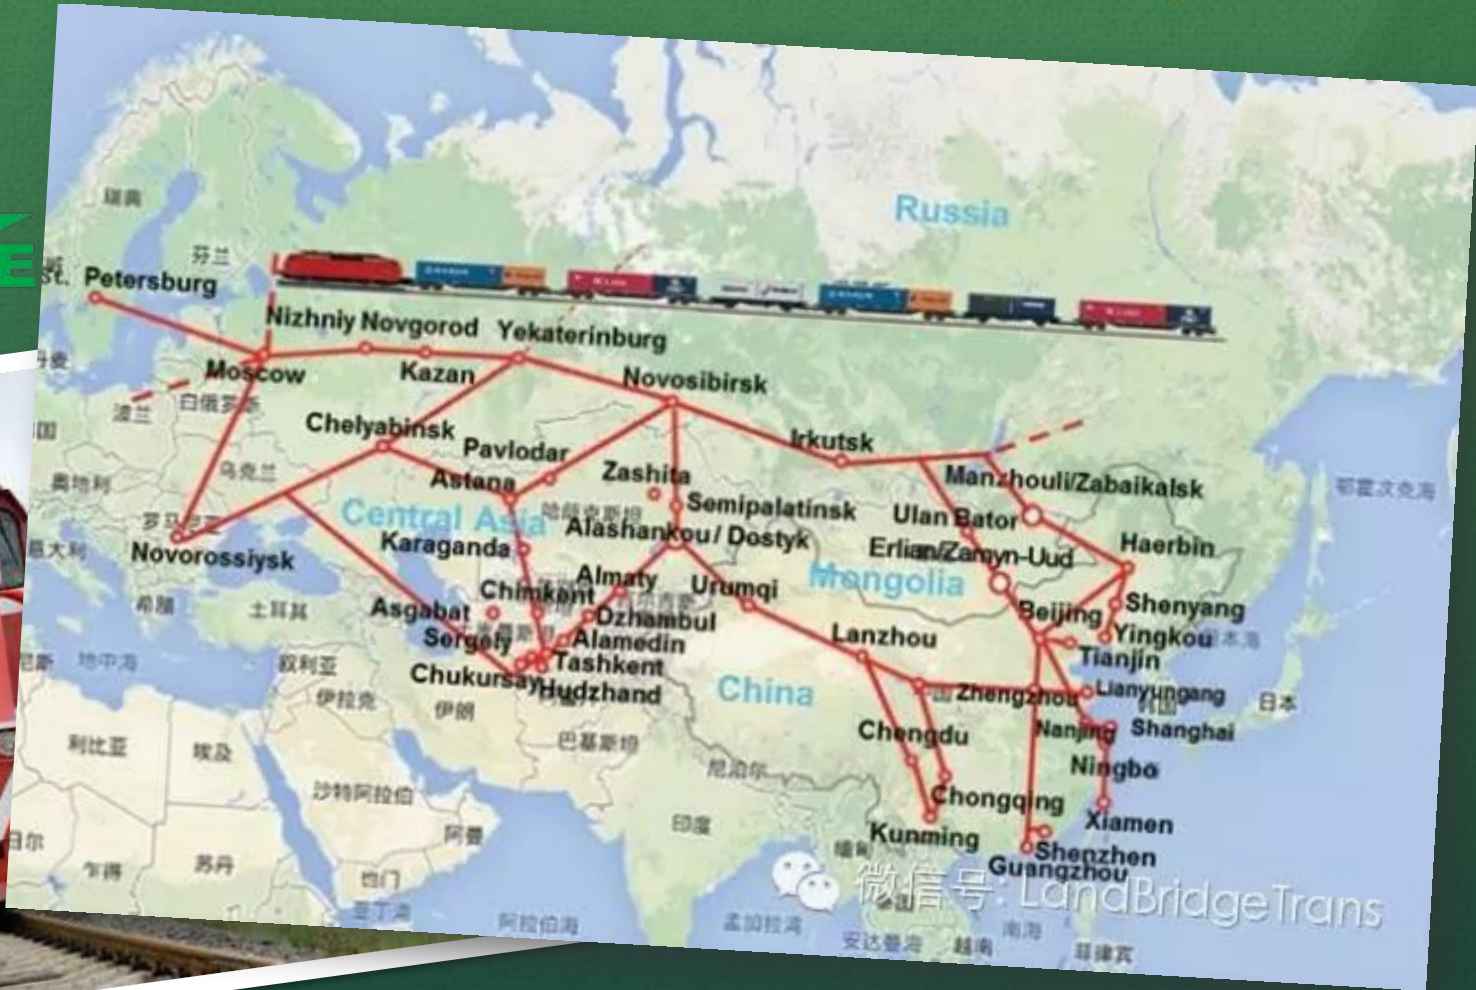

7) 合新欧 Hefei-Xinjiang-Europe Хэфей-Синьцзян-Европа