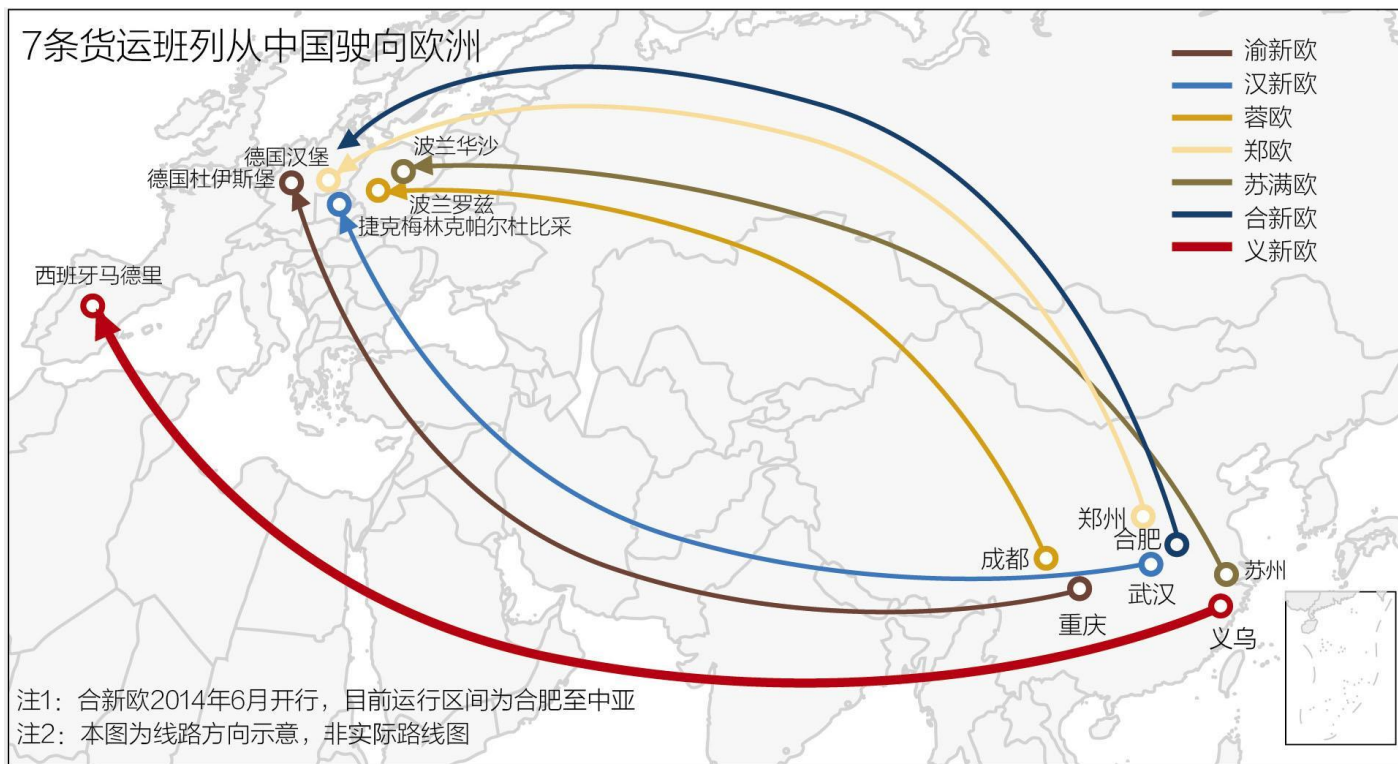

中欧铁路班列

China-Europe Railways

ж/д транспортные пути

Китай-Европа

7条货运班列从中国驶向欧洲

7条货运班列从中国驶向欧洲

The 7 Ways of Railways Transportation
from China to Europe

7 Железнодорожных Путей из Китая в
Европу

1) 义新欧 Yiwu-Xinjiang-Europe Иу-Синьцзян-Европа

Маршрут: Иу - Алашанкоу - Достык - Петропавловск - Москва - Европа

2) 苏满欧

Suzhou-Manchuria-Europe

Суджоу-Маньчжурия-Европа

Суджоу-Маньчжурия-Россия-Белоруссия
Польша

搭上郑欧班列15天可到欧洲, 利用时间优势, 增加产品核心竞争力。

轻工业消费品

(货源: 长三角、华北)

以前出口欧洲全部靠海运, 长达35天, 产品交货期被迫延长, 增加仓储费用。

消费电子类产品

(货源: 长三角、珠三角)

从中国到欧洲省时十几天, 加速客户资金回流, 减少资金压力。

[开行计划]
2014年全年总计101班

[辐射范围]

- 覆盖半径: 1500公里圈
- 服务省份: 超过20个
- 连接城市: 超过8家
- 开行班次: 每年共14班
- 运输方式: 公铁联运空铁联运海铁联运
- 14个目的地: 德国汉堡、德国杜伊斯堡、德国莱比锡、德国纽伦堡、德国斯图加特、德国慕尼黑、波兰马拉舍维茨站、波兰罗兹、波兰华沙、比利时布鲁塞尔、奥地利维也纳、匈牙利布达佩斯、捷克布拉格、荷兰阿姆斯特丹

4)渝新欧

Chongqing-Xinjiang-Europe