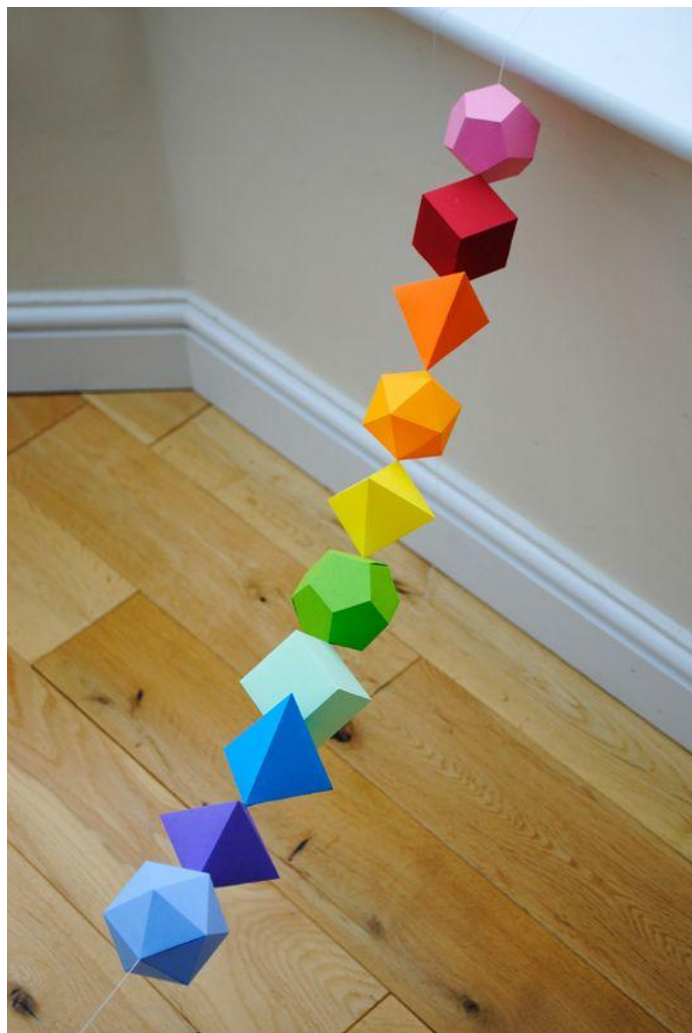

ГИРЛЯНДА

МОЛОКО