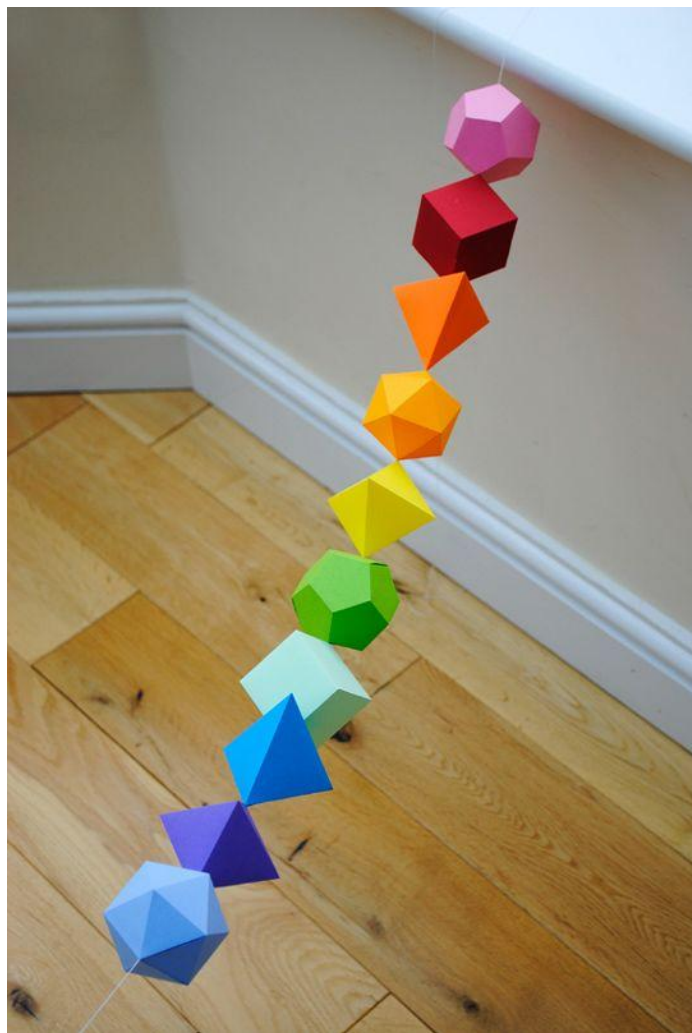

МНОГОГРАННИКИ НА СЛУЖБЕ У ЧЕЛОВЕКА

ДОДЕКАЭДР НА СТАНЦИИ МЕТРО ТЕКНИСКА ХЁГСКУЛАН В СТОКГОЛЬМЕ

ГЕСКАДЕКАЭДР

ТВОРЧЕСТВО MARIPOSA NOCTURNA

ФЛОРАРИУМ ДОДЭКАЭДР

ФЛОРАРИУМ ИКОСОДОДЕКАЭДР

ПЛАТОНОВЫ ТЕЛА В ИЛЛЮСТРАЦИЯХ SANCHIT SAWARIA

НЕВЕРОЯТНАЯ ПРИРОДНАЯ ГЕОМЕТРИЯ

АРХИТЕКТУРА

- Недалеко от деревни Кивик на Фарерских островах в Дании расположен очень необычный геометрический (иглу)

ГИРЛЯНДА

МОЛОКО

НЕМНОГО СТЕКЛА, МЕТАЛЛА, ЗОНТИКА И ИМПРОВИЗАЦИИ