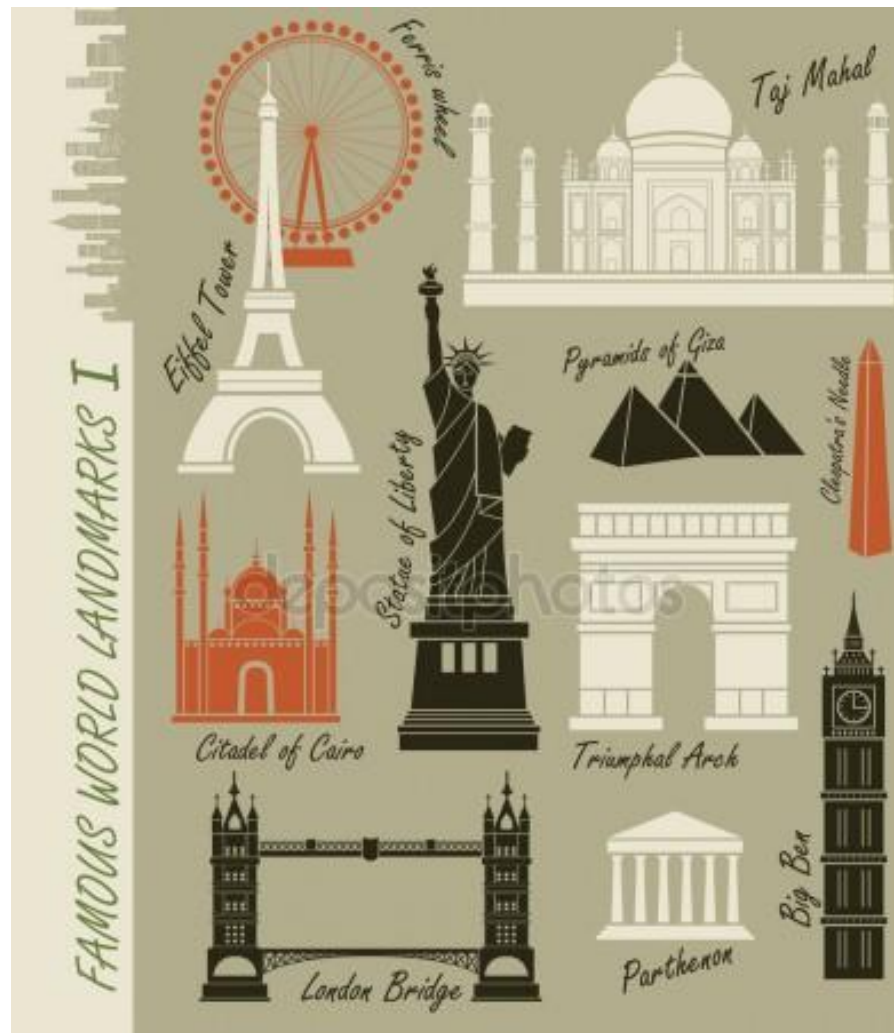

Архитектурные силуэты как символ городов

FAMOUS WORLD LANDMARKS II

Saint Basil's Cathedral

Sydney Opera House

Chichen Itza

Leaning Tower of Pisa

Colosseum

Christ the Redeemer

Arch of Constantine

Notre-Dame Cathedral

Grand Gate Itsukushima

Rialto Bridge

Известные мировые достопримечательности мира, в том числе статуя свободы, Тадж Махал, Триумфальная арка и Эйфелева башня .

Набор рисованных самых известных достопримечательностей мира, включая Статую Свободы, Большой Сфинкс, Колизей, Лондонский мост и Эйфелева башня

ЗАДАНИЕ:

**Выполнить изображение
символа одного города
(на выбор)**

**архитектурным силуэтом.
(Черно-белое изображение).**