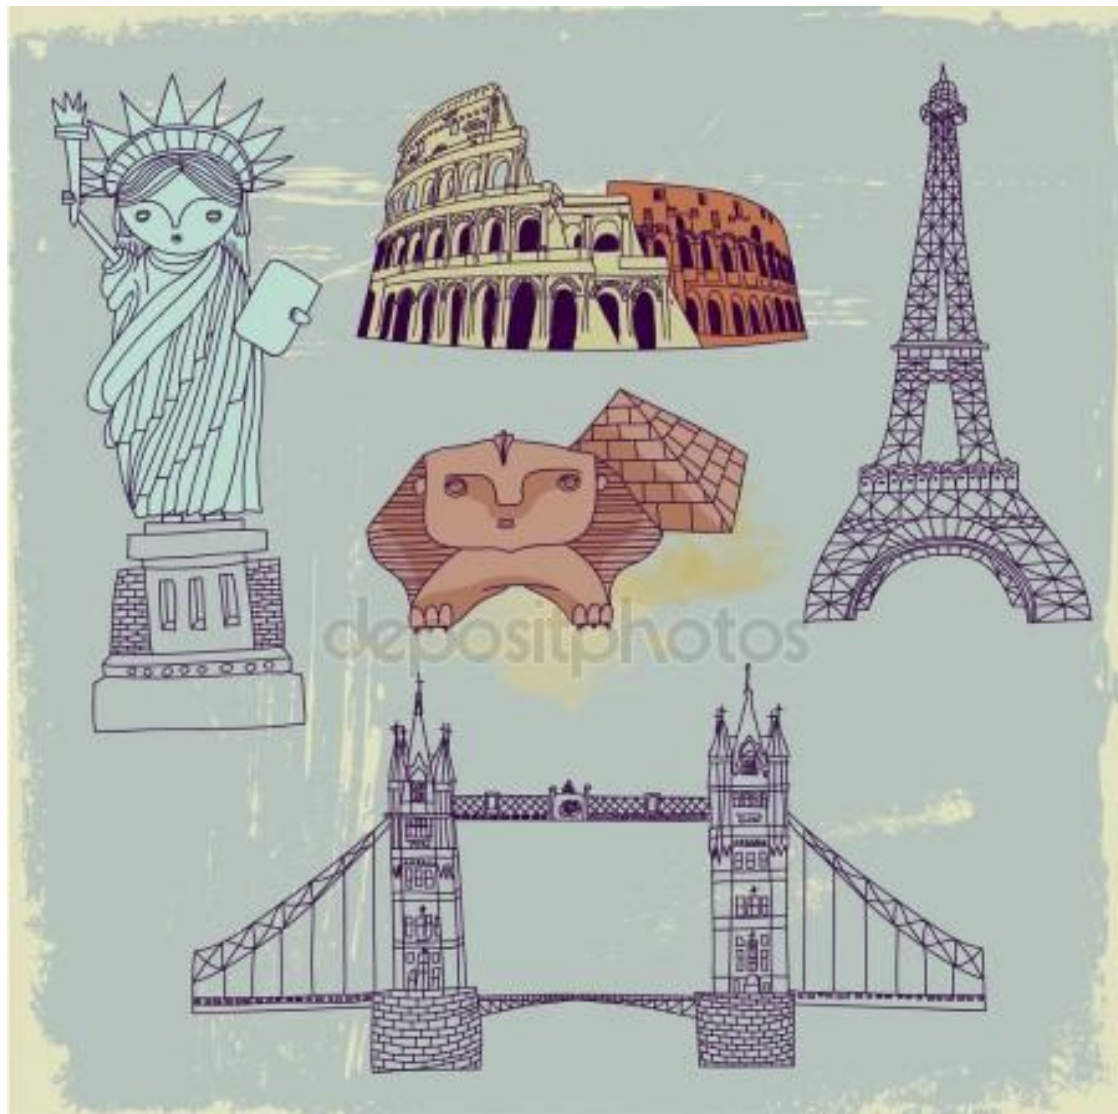

Архитектурные силуэты как символ городов

FAMOUS WORLD LANDMARKS II

Saint Basil's Cathedral

Sydney Opera House

Chichen Itza

Leaning Tower of Pisa

Colosseum

Christ the Redeemer

Arch of Constantine

Notre-Dame Cathedral

Grand Gate Itsukushima

Rialto Bridge

Известные мировые достопримечательности мира, в том числе статуя свободы, Тадж Махал, Триумфальная арка и Эйфелева башня .

Набор рисованных самых известных достопримечательностей мира, включая Статую Свободы, Большой Сфинкс, Колизей, Лондонский мост и Эйфелева башня

ЗАДАНИЕ:

**Выполнить изображение
символа одного города
(на выбор)**

**архитектурным силуэтом.
(Черно-белое изображение).**