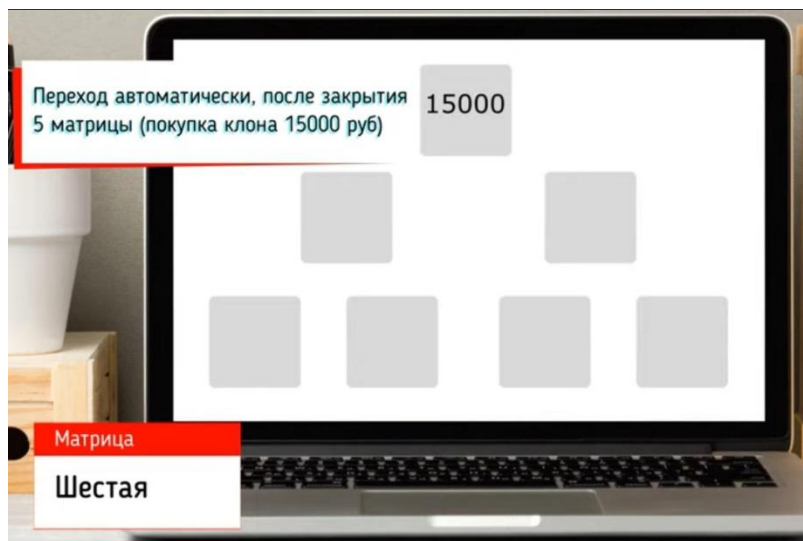

7000 7000 7000

Матрица
Четвертая

МАТРИЦА № 4

МАТРИЦА № 5

МАТРИЦА № 5

МАТРИЦА № 6

МАТРИЦА № 6

15000

За второе закрытое место во второй линии
5 000 рублей начисляется на выплату
вашему куратору

15000 15000 [] []

Матрица
Шестая

Detailed description: This image shows a laptop screen displaying a matrix diagram. At the top center is a grey box with the number '15000'. Below it is a red-bordered text box containing the text: 'За второе закрытое место во второй линии 5 000 рублей начисляется на выплату вашему куратору'. At the bottom of the screen, there are four grey boxes in a row. The first two contain '15000', and the last two are empty. A red label at the bottom left of the laptop reads 'Матрица Шестая'.