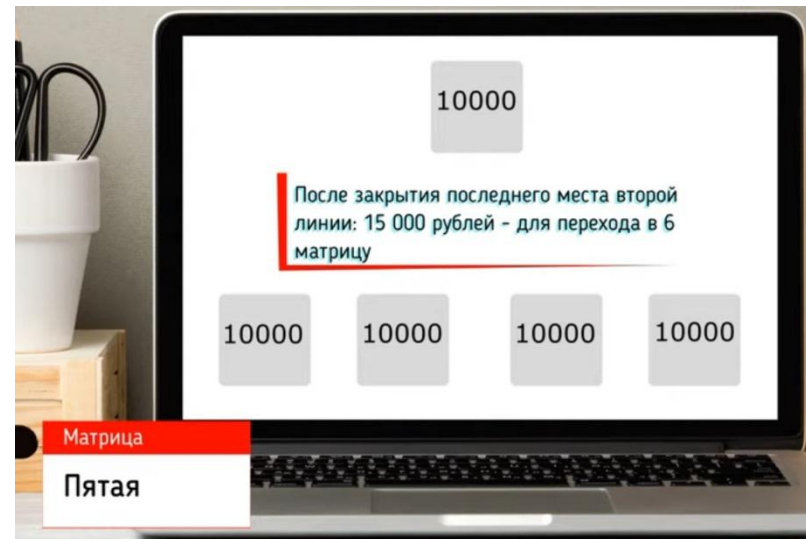

7000 7000 7000

Матрица
Четвертая

МАТРИЦА № 4

МАТРИЦА № 5

МАТРИЦА № 5

МАТРИЦА № 6

МАТРИЦА № 6

15000

За второе закрытое место во второй линии
5 000 рублей начисляется на выплату
вашему куратору

15000 15000 [] []

Матрица
Шестая

Detailed description: This image shows a laptop screen displaying a matrix diagram. At the top center is a grey box with the number '15000'. Below it is a red-bordered text box containing the text: 'За второе закрытое место во второй линии 5 000 рублей начисляется на выплату вашему куратору'. At the bottom of the screen, there are four grey boxes in a row. The first two contain '15000', and the last two are empty. A red label at the bottom left of the laptop reads 'Матрица Шестая'.