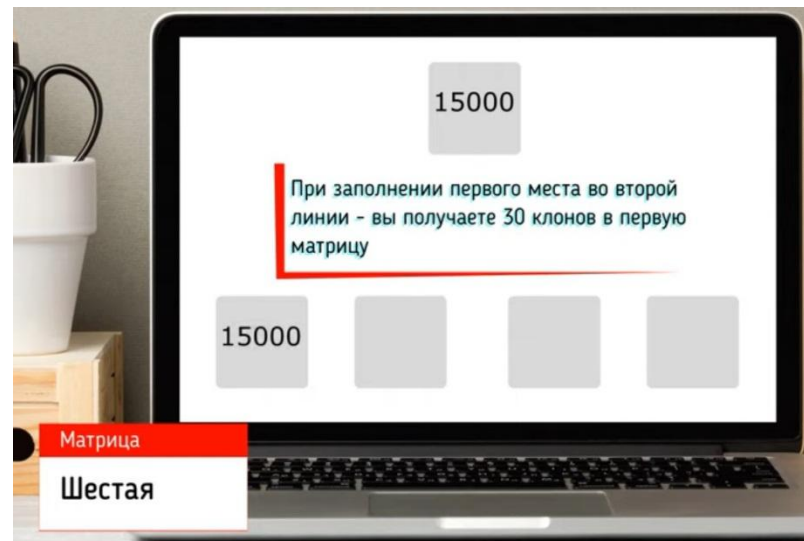

7000 7000 7000

Матрица
Четвертая

МАТРИЦА № 4

МАТРИЦА № 5

МАТРИЦА № 5

МАТРИЦА № 6

МАТРИЦА № 6

15000

За второе закрытое место во второй линии
5 000 рублей начисляется на выплату
вашему куратору

15000 15000 [] []

Матрица
Шестая

Detailed description: This image shows a laptop screen displaying a matrix diagram. At the top center is a grey box with the number '15000'. Below it is a red-bordered text box containing the text: 'За второе закрытое место во второй линии 5 000 рублей начисляется на выплату вашему куратору'. At the bottom of the screen, there are four grey boxes in a row. The first two contain '15000', and the last two are empty. A red label at the bottom left of the laptop reads 'Матрица Шестая'.