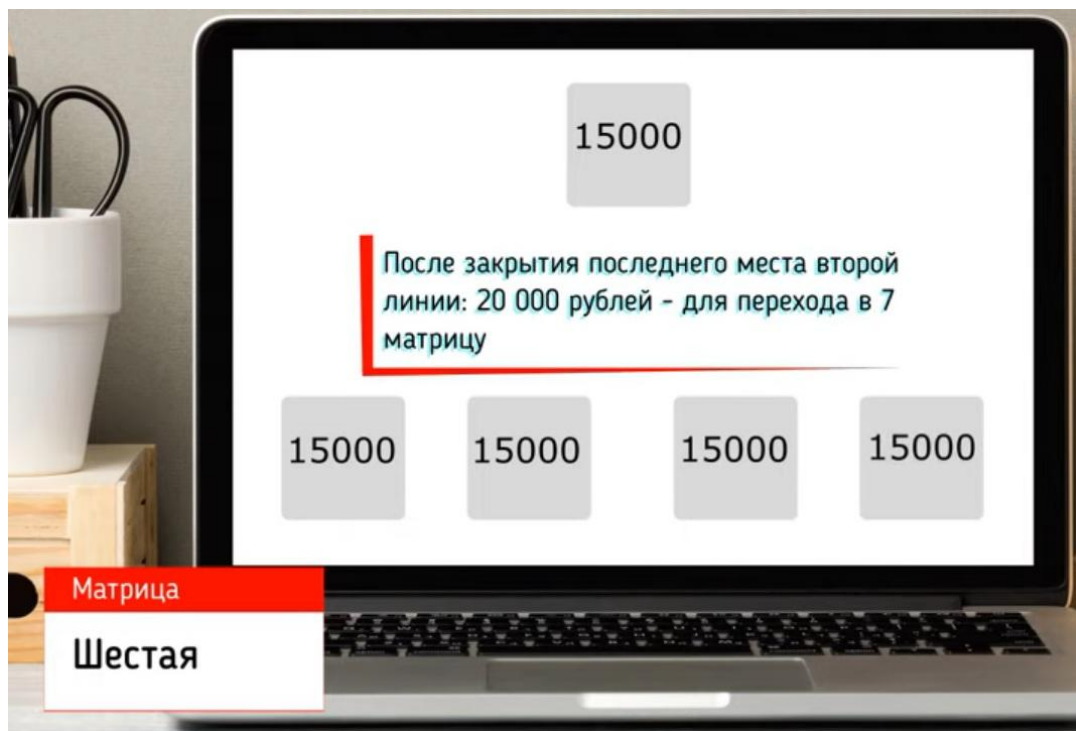

15000

За третье место второй линии - 20 000  
рублей вам на баланс для вывода

15000 15000 15000 [ ]

Матрица  
Шестая

Detailed description: This image shows a laptop screen displaying a matrix diagram. At the top center is a grey box containing the number '15000'. Below it is a red-bordered text box with the text: 'За третье место второй линии - 20 000 рублей вам на баланс для вывода'. At the bottom of the screen, there are four grey boxes in a row. The first three contain '15000', and the last one is empty. A red label at the bottom left of the laptop reads 'Матрица Шестая'.

# МАТРИЦА № 6