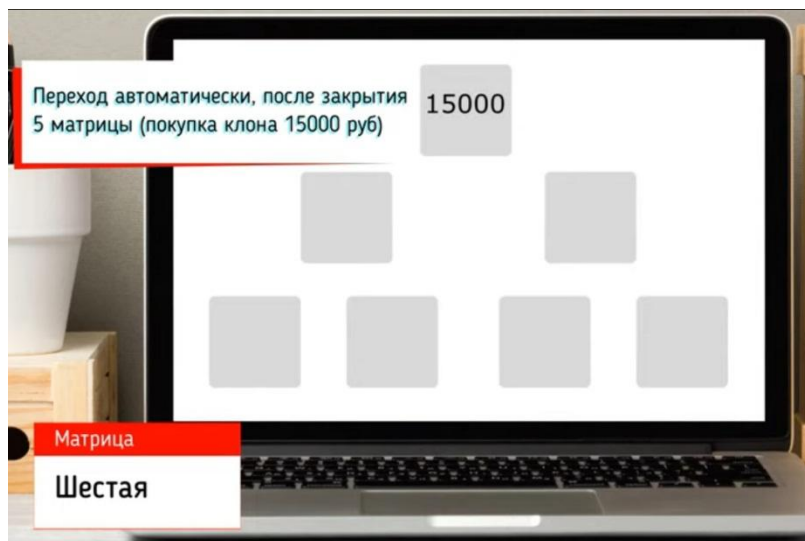

7000 7000 7000

Матрица
Четвертая

МАТРИЦА № 4

МАТРИЦА № 5

МАТРИЦА № 5

МАТРИЦА № 6

МАТРИЦА № 6

15000

За второе закрытое место во второй линии
5 000 рублей начисляется на выплату
вашему куратору

15000 15000 [] []

Матрица
Шестая

Detailed description: This image shows a laptop screen displaying a matrix diagram. At the top center is a grey box with the number '15000'. Below it is a red-bordered text box containing the text: 'За второе закрытое место во второй линии 5 000 рублей начисляется на выплату вашему куратору'. At the bottom of the screen, there are four grey boxes in a row. The first two contain '15000', and the last two are empty. A red label at the bottom left of the laptop reads 'Матрица Шестая'.