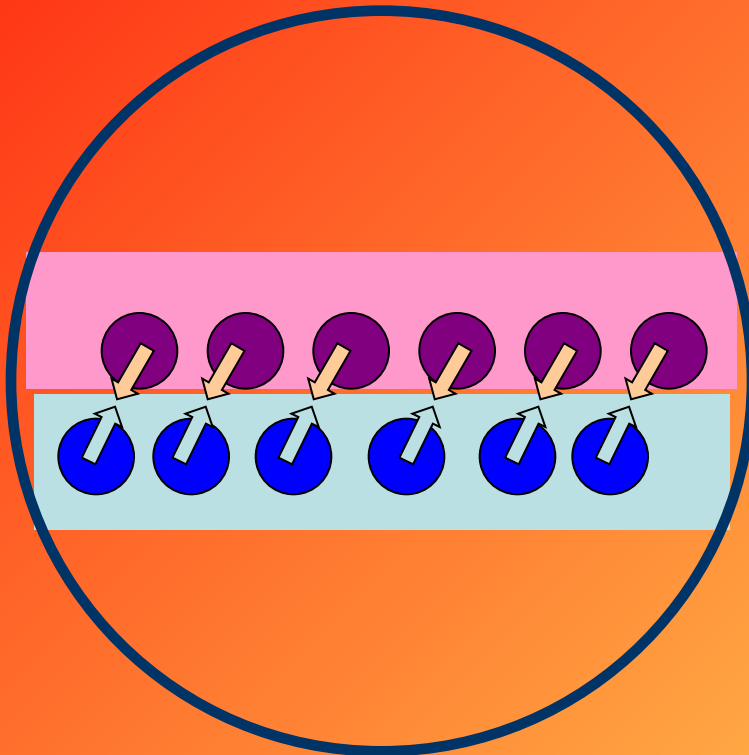

Сила трения

Презентация для 7 класса

Причины возникновения силы трения

Сцепление неровностей
поверхностей тел

Притяжение молекул поверхностей
соприкасающихся тел

Сила трения скольжения

Сила трения покоя

Сила трения покоя возникает при попытках привести тело в движение, при этом, пока тело не движется, она равна по модулю сдвигающей силе и направлена в сторону возможного движения тела

$F_{\text{тр пок}}$

Сила трения покоя

Сила трения изменяется при возрастании сдвигающей силы и в момент начала движения равна силе трения скольжения

$$F_{\text{тр пок max}} = F_{\text{тр ск}}$$

Ходьба

$F_{тр}$ пож

Применение силы трения покоя

Рис. 40

Какая сила увековечена в сказке?

Сила трения качения

Сила трения зависит от:

прямо пропорционально от силы давления,
прижимающей тело к поверхности

от относительной скорости тел

от свойств соприкасающихся поверхностей

от наличия или отсутствия смазки

Сила трения не зависит от площади соприкосновения тел!

Роль силы трения

$F_{тр}$

Какие особенности поверхности шин важны для этих автомобилей?