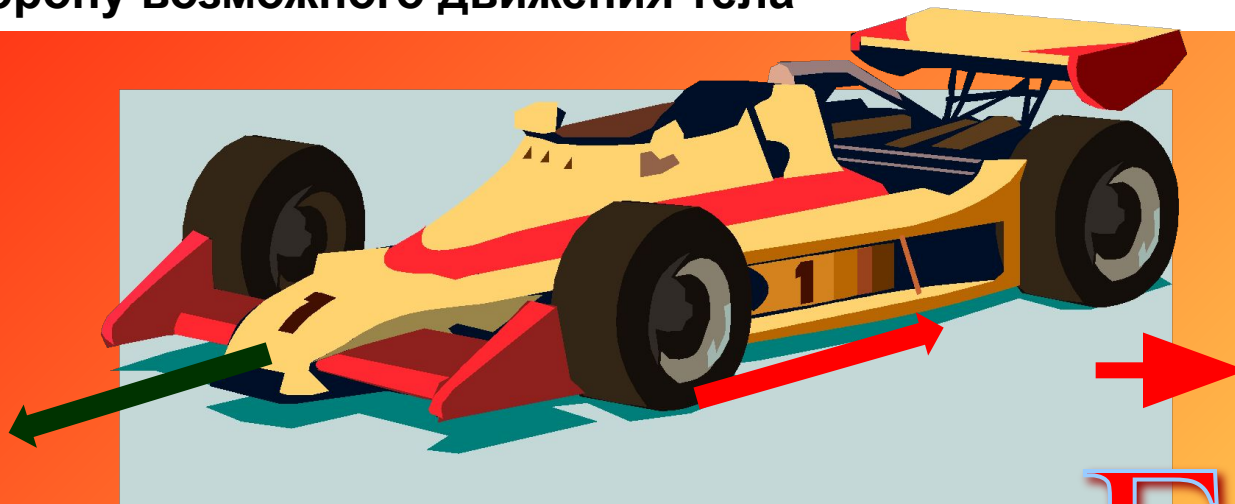

Сила трения

Презентация для 7 класса

Причины возникновения силы трения

Сцепление неровностей
поверхностей тел

Притяжение молекул поверхностей
соприкасающихся тел

Сила трения скольжения

Сила трения покоя

Сила трения покоя возникает при попытках привести тело в движение, при этом, пока тело не движется, она равна по модулю сдвигающей силе и направлена в сторону возможного движения тела

$F_{\text{тр пок}}$

Сила трения покоя

Сила трения изменяется при возрастании сдвигающей силы и в момент начала движения равна силе трения скольжения

$$F_{\text{тр пок max}} = F_{\text{тр ск}}$$

Ходьба

$F_{тр}$ пож

Применение силы трения покоя

Рис. 40

Какая сила увековечена в сказке?

Сила трения качения

Сила трения зависит от:

прямо пропорционально от силы давления,
прижимающей тело к поверхности

от относительной скорости тел

от свойств соприкасающихся поверхностей

от наличия или отсутствия смазки

Сила трения не зависит от площади соприкосновения тел!

Роль силы трения

$F_{тр}$

Какие особенности поверхности шин важны для этих автомобилей?