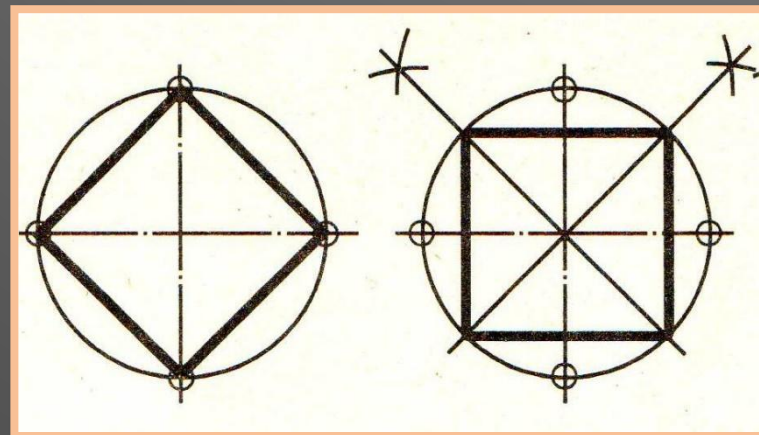

Деление окружности в орнаменте

АВТОР: КИМАЙКИНА И.Н. ,
ПРЕПОДАВАТЕЛЬ
ВЫСШЕЙ КАТЕГОРИИ

МНОГОПРОФИЛЬНЫЙ ЛИЦЕЙ № 1
МАГНИТОГОРСК

Треугольник

Символика треугольника по-разному трактовалась у разных народов.

В древнемексиканских рукописях треугольный знак обозначал понятие «год».

Треугольники с обращенной вниз вершиной считали символами воды и женского начала.

Треугольники с обращенной вверх вершиной считали символами огня и мужского начала.

Деление окружности на 3 части

Крест – «Свет Великого Огня»

Древнерусский орнамент

Знак, распространенный в различных мировых культурах. Один из символов солнца, вертикальный стержень креста часто связывают с осью мира.

Квадрат наиболее часто связывают с символикой земли.

Деление окружности на 4 части

Пятиугольник (пентаграмма)

Встречается как украшение в керамике у древних этрусков и как символ звездного неба у древних египтян. Один из древнейших символов человечества. Символ безопасности, охраны, мощный оберег. Считалось, что человек составлен в соответствии с числом 5 и пентаграмма - его магическая формула.