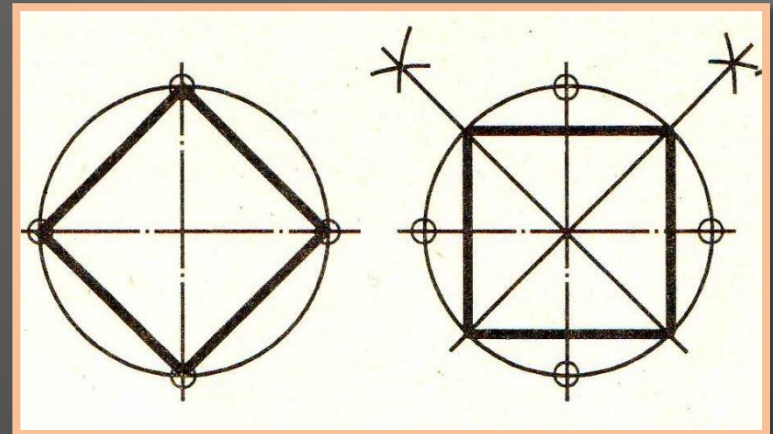

Деление окружности в орнаменте

АВТОР: КИМАЙКИНА И.Н. ,
ПРЕПОДАВАТЕЛЬ
ВЫСШЕЙ КАТЕГОРИИ

МНОГОПРОФИЛЬНЫЙ ЛИЦЕЙ № 1
МАГНИТОГОРСК

Треугольник

Символика треугольника по-разному трактовалась у разных народов.

В древнемексиканских рукописях треугольный знак обозначал понятие «год».

Треугольники с обращенной вниз вершиной считали символами воды и женского начала.

Треугольники с обращенной вверх вершиной считали символами огня и мужского начала.

Деление окружности на 3 части

Крест – «Свет Великого Огня»

Древнерусский орнамент

Знак, распространенный в различных мировых культурах. Один из символов солнца, вертикальный стержень креста часто связывают с осью мира.

Квадрат наиболее часто связывают с символикой земли.

Деление окружности на 4 части

Пятиугольник (пентаграмма)

Встречается как украшение в керамике у древних этрусков и как символ звездного неба у древних египтян. Один из древнейших символов человечества. Символ безопасности, охраны, мощный оберег. Считалось, что человек составлен в соответствии с числом 5 и пентаграмма - его магическая формула.