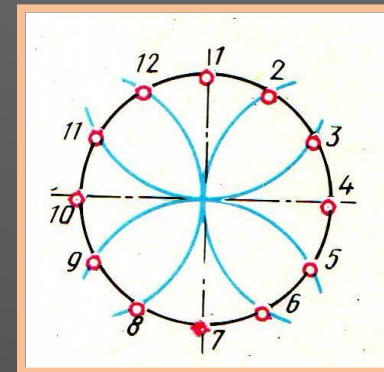

Пентаграмма.
Мавзолей Ольджейту-Ходабенде
В Сольтание.

Деление окружности на 5 частей

Шестиугольная звезда

Звезда Давида (Маген Давид)
в мессианских общинах

Деление окружности на 6 частей

Шестиугольник – символ солнца, изобилия, симметрии. Символ победы духа. Встречается в культуре многих народов мира.

Русская вышивка

Декор двери.
Византия.

Деление окружности на 8 частей

Двенадцатилучевая звезда

Орнаментальная облицовка.
Мавританская Испания.

Символ спасения и космического
порядка.

Звезда Эрцгаммы

Деление окружности на 12 частей

Шестнадцатилучевая звезда

Символ Солнца, солнечной чистоты и ясности.

Звезда в целом является символом той светлой силы, которая выступает против сил тьмы.

Многозначный символ, связанный с небом и небесными светилами.