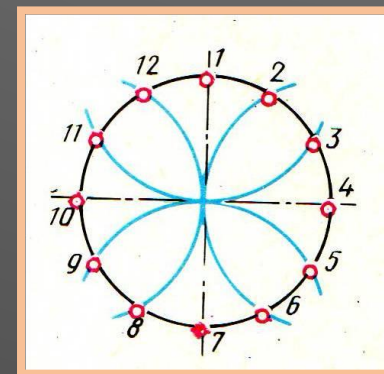

Пентаграмма.
Мавзолей Ольджейту-Ходабенде
В Сольтание.

Деление окружности на 5 частей

Шестиугольная звезда

Звезда Давида (Маген Давид)
в мессианских общинах

Деление окружности на 6 частей

Шестиугольник – символ солнца, изобилия, симметрии. Символ победы духа. Встречается в культуре многих народов мира.

Русская вышивка

Декор двери.
Византия.

Деление окружности на 8 частей

Двенадцатилучевая звезда

Орнаментальная облицовка.
Мавританская Испания.

Символ спасения и космического
порядка.

Звезда Эрцгаммы

Деление окружности на 12 частей

Шестнадцатилучевая звезда

Роспись стены. Фрагмент.
Урарту, 8 в. до н.э.

Символ Солнца, солнечной чистоты и ясности.

Звезда в целом является символом той светлой силы, которая выступает против сил тьмы.

Многозначный символ, связанный с небом и небесными светилами.