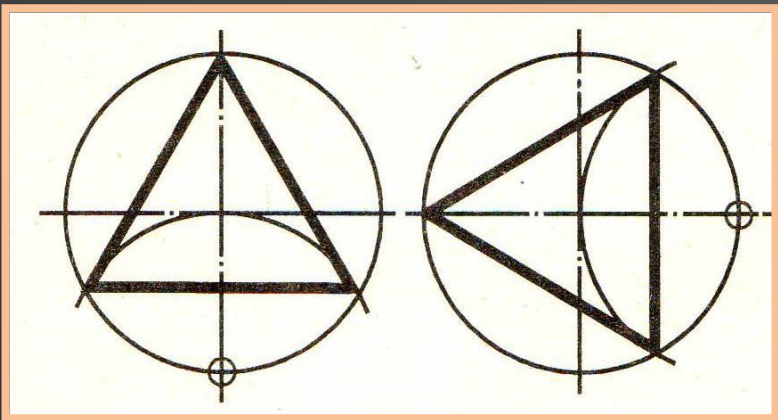

Деление окружности в орнаменте

АВТОР: КИМАЙКИНА И.Н. ,
ПРЕПОДАВАТЕЛЬ
ВЫСШЕЙ КАТЕГОРИИ

МНОГОПРОФИЛЬНЫЙ ЛИЦЕЙ № 1
МАГНИТОГОРСК

Треугольник

Символика треугольника по-разному трактовалась у разных народов.

В древнемексиканских рукописях треугольный знак обозначал понятие «год».

Треугольники с обращенной вниз вершиной считали символами воды и женского начала.

Треугольники с обращенной вверх вершиной считали символами огня и мужского начала.

Деление окружности на 3 части

Крест – «Свет Великого Огня»

Древнерусский орнамент

Знак, распространенный в различных мировых культурах. Один из символов солнца, вертикальный стержень креста часто связывают с осью мира.

Квадрат наиболее часто связывают с символикой земли.

Деление окружности на 4 части

Пятиугольник (пентаграмма)

Встречается как украшение в керамике у древних этрусков и как символ звездного неба у древних египтян. Один из древнейших символов человечества. Символ безопасности, охраны, мощный оберег. Считалось, что человек составлен в соответствии с числом 5 и пентаграмма - его магическая формула.