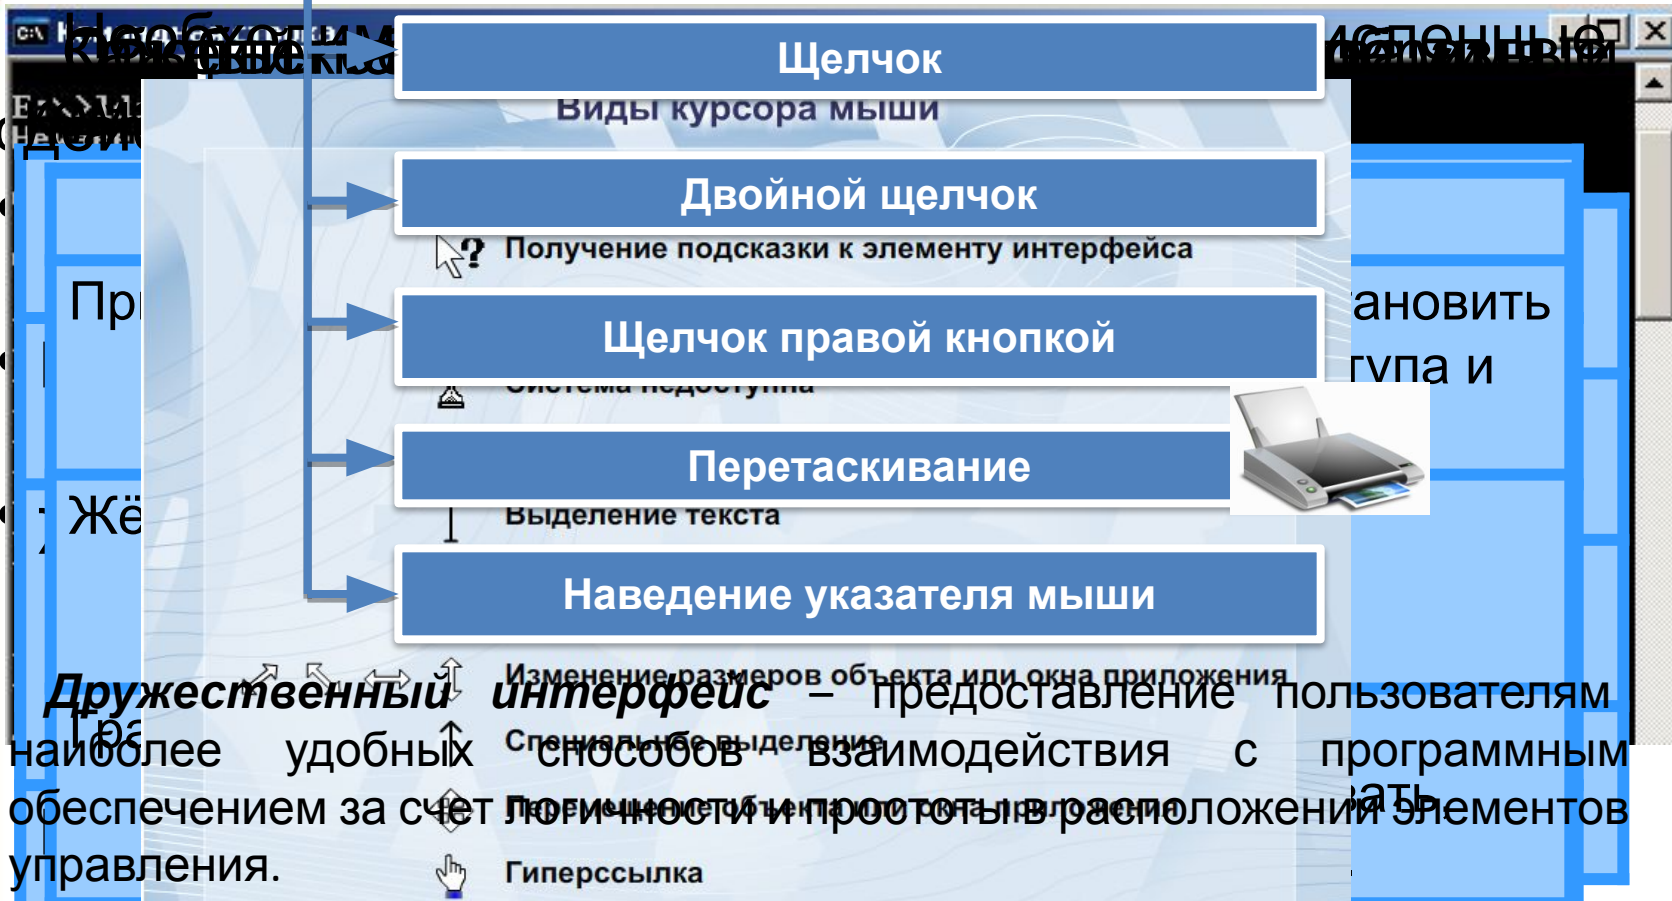

ПОЛЬЗОВАТЕЛЬСКИЙ ИНТЕРФЕЙС

КОМПЬЮТЕР КАК
УНИВЕСАЛЬНОЕ
УСТРОЙСТВО ДЛЯ РАБОТЫ С
ИНФОРМАЦИЕЙ

7 класс

ИЗДАТЕЛЬСТВО

БИНОМ

Ключевые слова

- **пользовательский интерфейс**
- **командный интерфейс**
- **графический интерфейс**
- **основные элементы графического интерфейса**
- **индивидуальное информационное пространство**

Пользовательский интерфейс

Основным элементом аппаратного управления компьютером в **Пользовательский интерфейс** - это совокупность средств, отображаемая на экране компьютера и выполняемая человеком и объектом, который перемещается по экрану при движении мыши.

Основные приёмы управления с помощью мыши

Основные элементы графического интерфейса

Организация индивидуального информационного пространства

Совокупность **Формирование индивидуального информационного пространства** накопленной человеком информации, культуры, образования и практической деятельности людей, называют **информационным пространством**