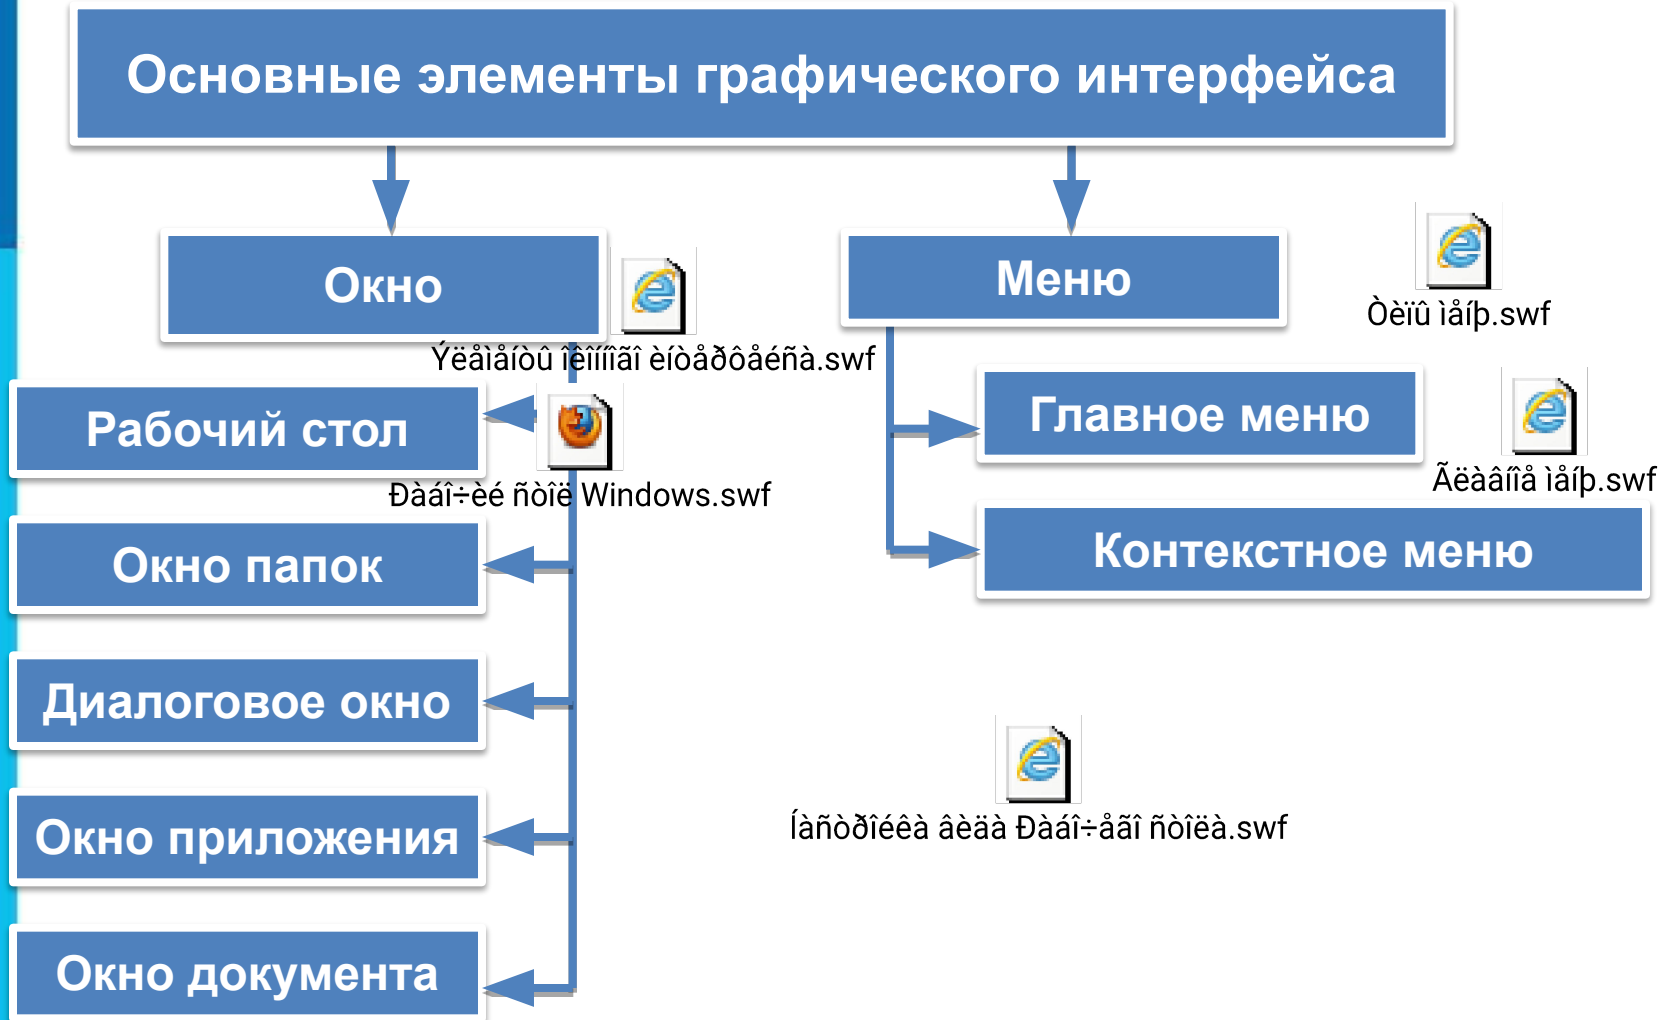

ПОЛЬЗОВАТЕЛЬСКИЙ ИНТЕРФЕЙС

КОМПЬЮТЕР КАК
УНИВЕСАЛЬНОЕ
УСТРОЙСТВО ДЛЯ РАБОТЫ С
ИНФОРМАЦИЕЙ

7 класс

ИЗДАТЕЛЬСТВО

БИНОМ

Ключевые слова

- **пользовательский интерфейс**
- **командный интерфейс**
- **графический интерфейс**
- **основные элементы графического интерфейса**
- **индивидуальное информационное пространство**

Пользовательский интерфейс

Основным элементом аппаратного управления компьютером в **Пользовательский интерфейс** - это совокупность средств, отображаемая на экране компьютера и выполняемая человеком и объектом, который перемещается по экрану при движении мыши.

Основные приёмы управления с помощью мыши

Основные элементы графического интерфейса

Организация индивидуального информационного пространства

Совокупность **Формирование индивидуального информационного пространства** накопленной человеком информации, культуры, образования и практической деятельности людей, называют **информационным пространством**

Взаимодействие человека и компьютера в наши дни строится на основе **объектно-ориентированного графического интерфейса**, в котором:

- все объекты представляются в виде **значков**;
- оперирование объектами осуществляется в **окнах**;
- основным элементом программного управления является **меню**;
- основным элементом аппаратного управления являются различные **манипуляторы**.