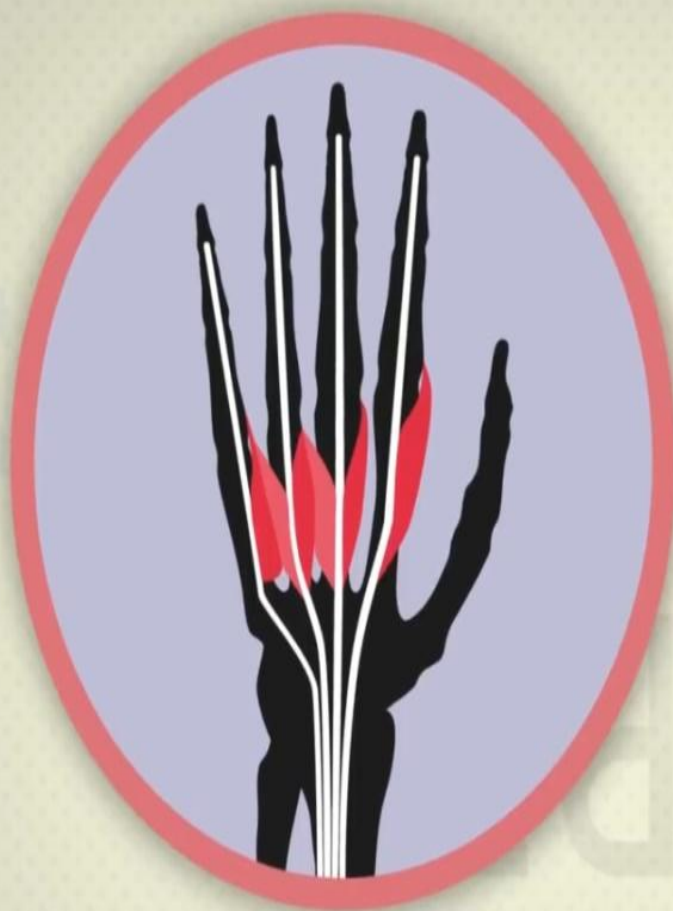

ЧЕРВЕОБРАЗНЫЕ МЫШЦЫ
MM. LUMBRICALES