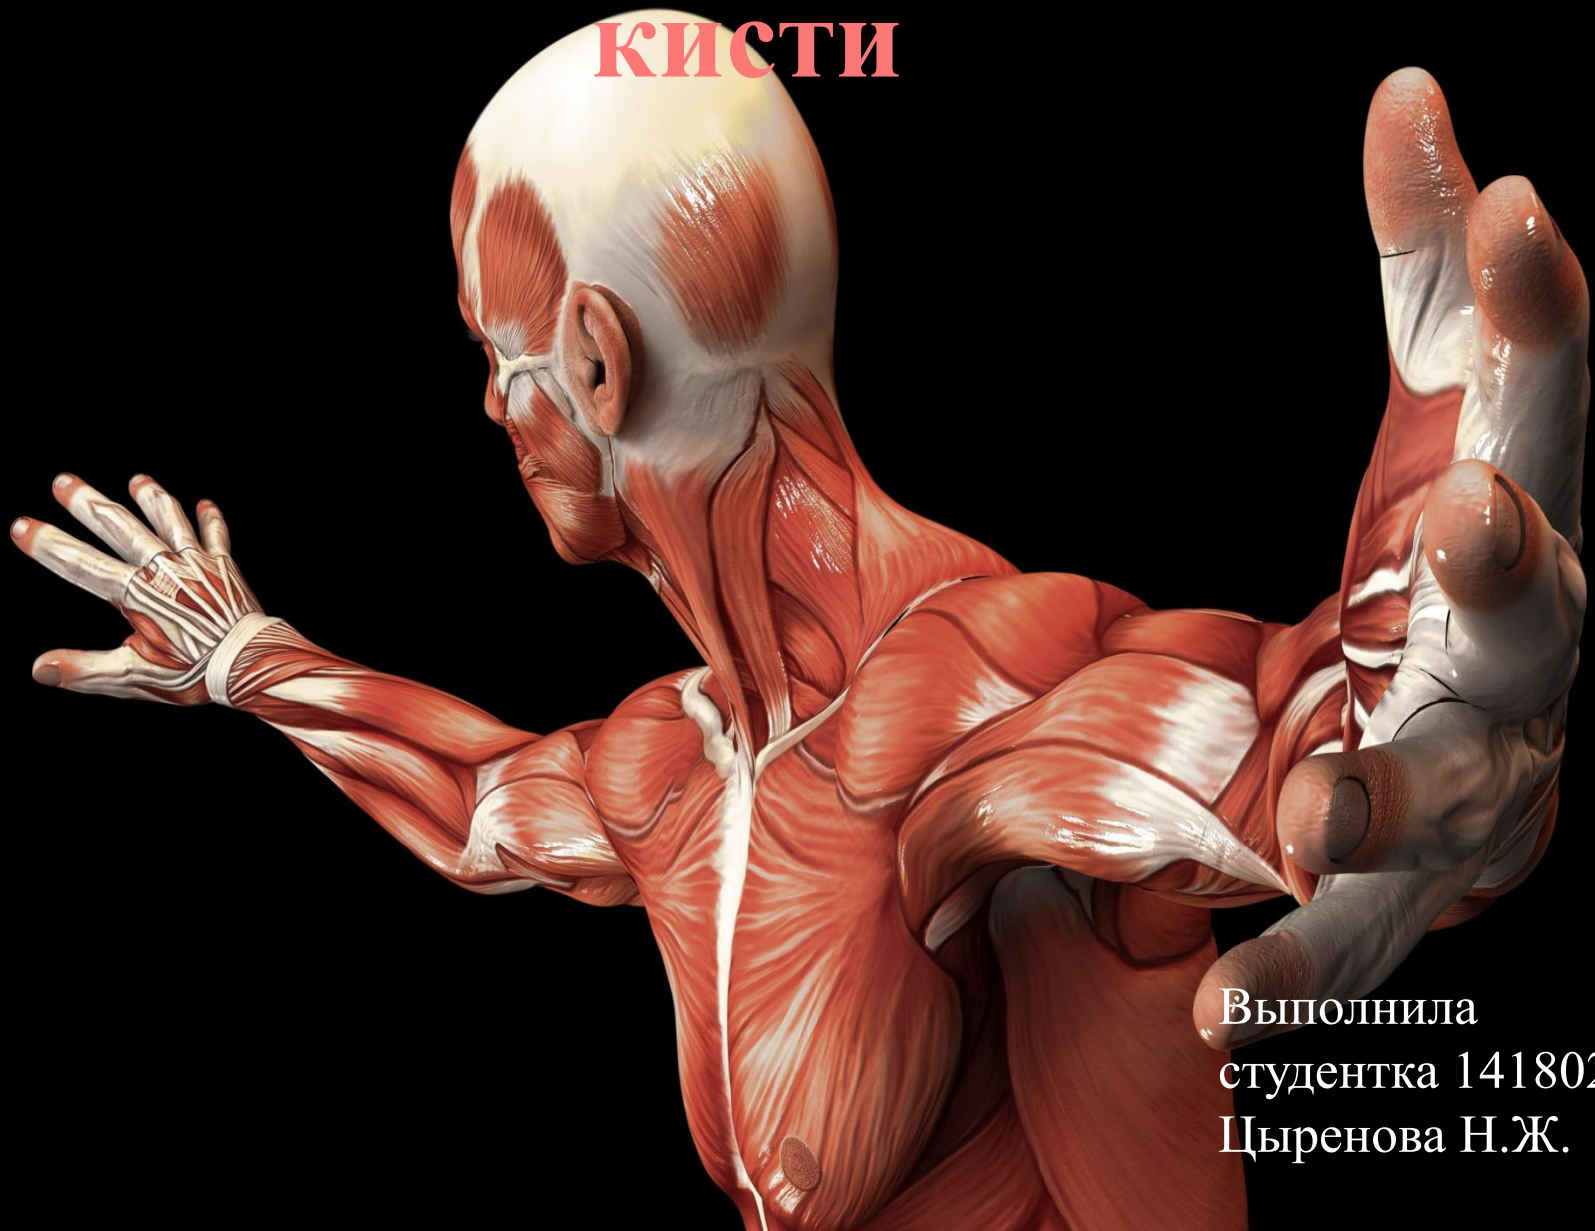

Мышцы предплечья и кисти

Выполнила
студентка 141802
Цыренова Н.Ж.

МЫШЦЫ ПРЕДПЛЕЧЬЯ

ПЕРЕДНЯЯ ГРУППА (сгибатели и пронаторы)

Начало: медиальный надмыщелок плечевой кости

ЗАДНЯЯ ГРУППА (разгибатели и супинаторы)

Начало: латеральный надмыщелок плечевой кости

Прикрепление:

ПРЕДПЛЕЧЬЕ

Содержит:

- 1 Плечелучевая мышца
(*m. brachioradialis*)
- 2 Круглый пронатор
(*m. pronator teres*)
- 3 Лучевой сгибатель запястья
(*m. flexor carpi radialis*)
- 4 Локтевой сгибатель запястья
(*m. flexor carpi ulnaris*)
- 5 Длинная ладонная мышца
(*m. palmaris longus*)