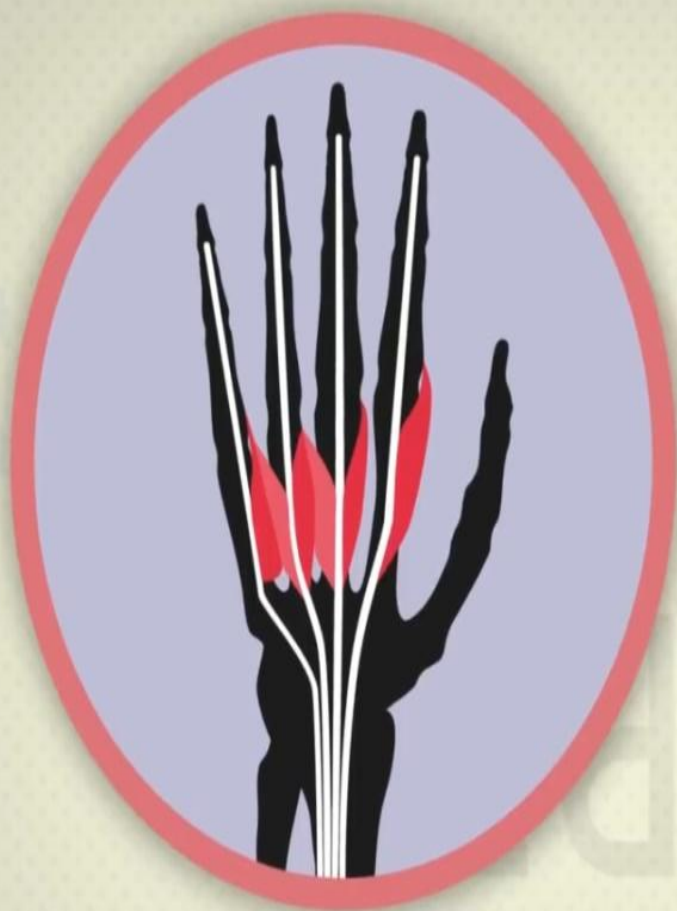

ЧЕРВЕОБРАЗНЫЕ МЫШЦЫ
MM. LUMBRICALES