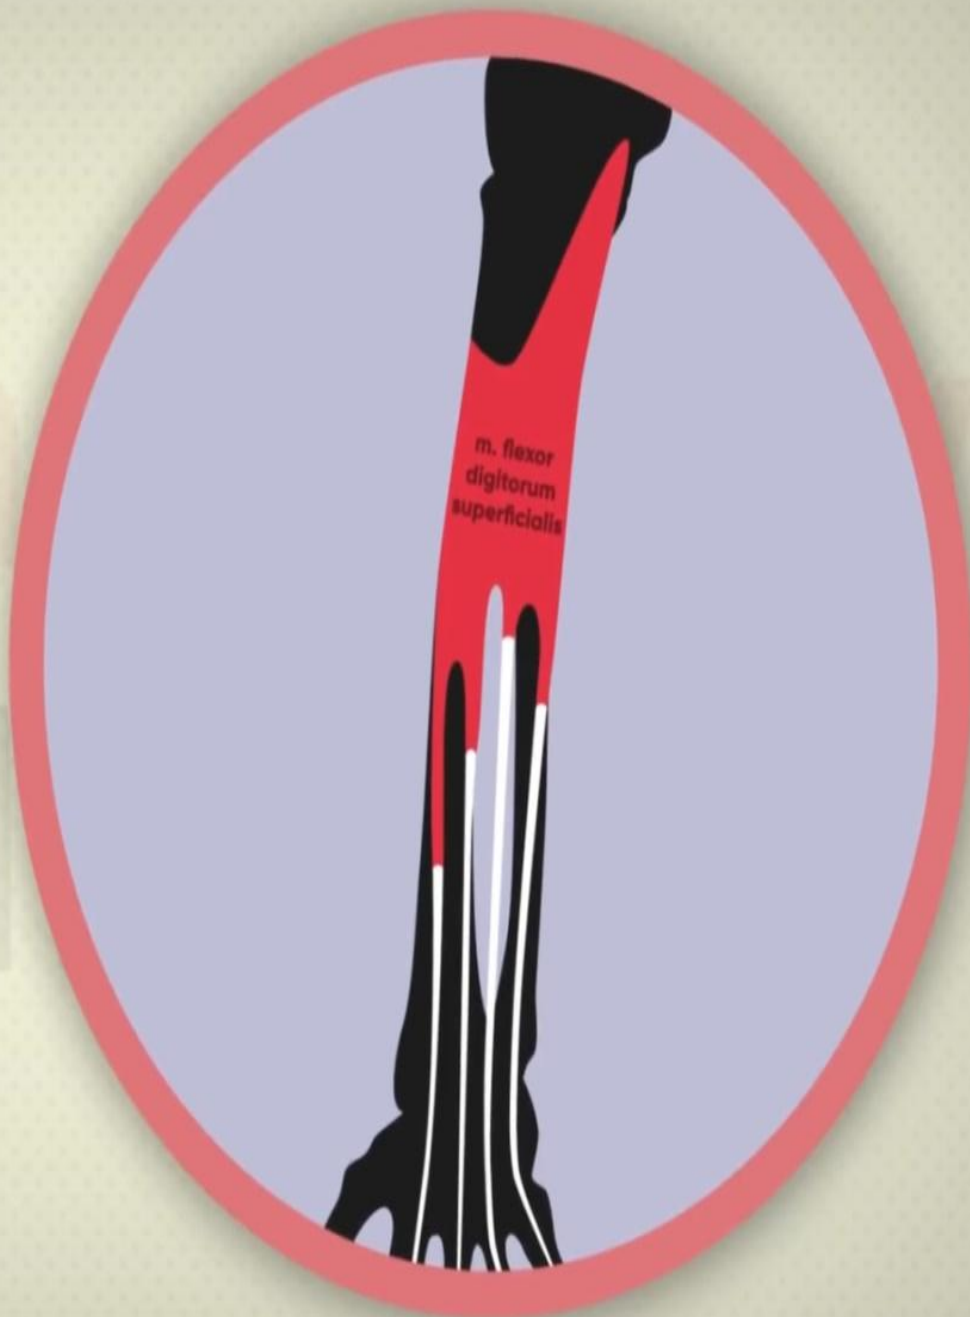

Начало: латеральный надмыщелок плечевой кости

Прикрепление:

ПРЕДПЛЕЧЬЕ

Содержит:

- 1 Плечелучевая мышца
(*m. brachioradialis*)
- 2 Круглый пронатор
(*m. pronator teres*)
- 3 Лучевой сгибатель запястья
(*m. flexor carpi radialis*)
- 4 Локтевой сгибатель запястья
(*m. flexor carpi ulnaris*)
- 5 Длинная ладонная мышца
(*m. palmaris longus*)

ПЕРЕДНЯЯ ГРУППА. ПЕРВЫЙ СЛОЙ

Содержит:

- 1 Поверхностный сгибатель
пальцев
*m. flexor digitorum
superficialis*

ПЕРЕДНЯЯ ГРУППА. ВТОРОЙ СЛОЙ

Содержит:

- 1 Глубокий сгибатель пальцев
(*m. flexor digitorum profundus*)
- 2 Длинный сгибатель
большого пальца
(*m. flexor pollicis longus*)