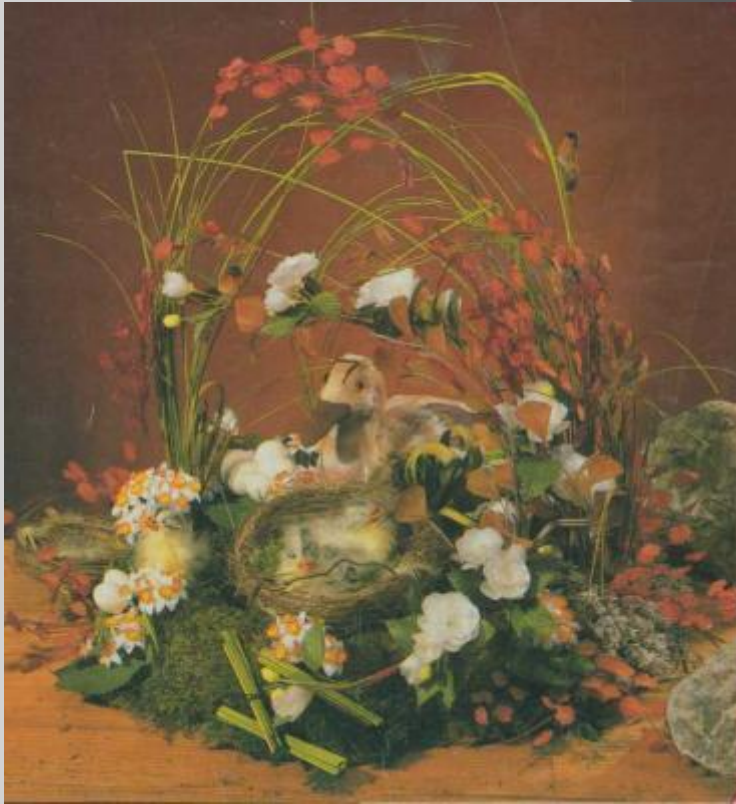

«С кистью и краской готовимся к Пасхе»

2 часть

Украшение пасхального стола

Символы пасхальных композиций

- **Яйцо** - источник жизни и всей Вселенной, символом Солнца и Жизни. Яйца красили в красный цвет, который должен был напоминать о крови Христа, пролитой на Голгофе.
- **Яйцо** – плодородие
- **Желтые цыплята** – символ Пасхи, праздника весны и продолжения жизни.
- **Заяц, кролик** – символом плодородия и богатства, весны.
- **Пасхальный венок** – круговорот жизни и солнца в природе, символ гнезда и семейного счастья;
- **Зелень** – молодость;
- **Петух** – символ жизни, предвестник наступления светлого мира;
- **Бабочка** – красота.

Композиция – способ построения художественного произведения, принцип связи компонентов и частей, согласованных в единое целое. Состоит не только из цветов и листьев, но из веток, корней, шишек, плодов, бумаги, ракушек и т.д.

Пасхальные композиции

Что означает праздник Пасхи?

- а) наступление весны
- б) воскресение Христа
- в) вход Господень в Иерусалим

В какой день недели празднуется Пасха?

а) четверг

б) суббота

в) воскресенье

**Чем был закрыт вход в
пещеру,
в которой был похоронен
Спаситель?**