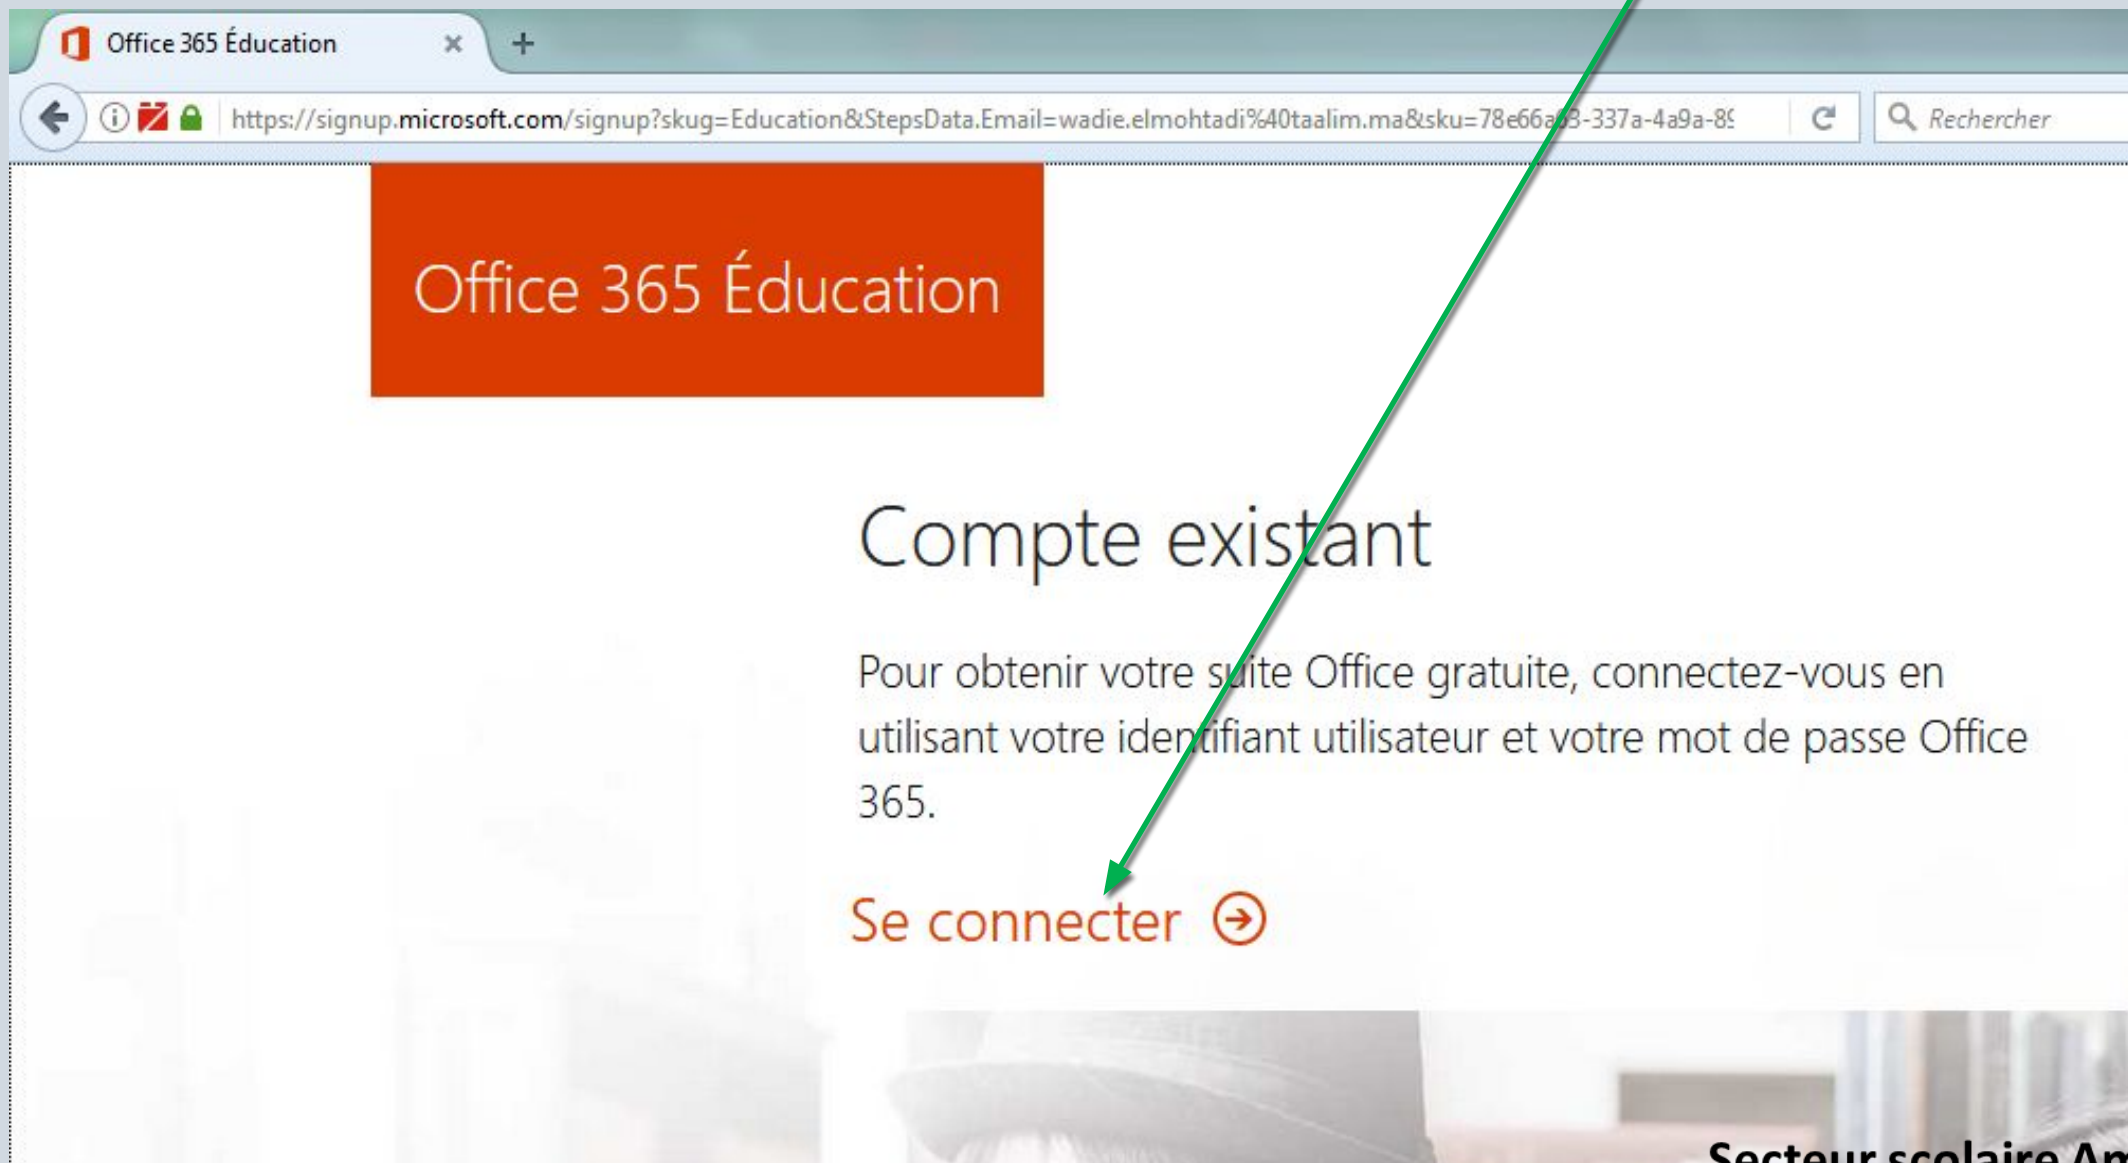

3- Une fenêtre apparaît confirmant que ce compte est existant je clique sur **se connecter**