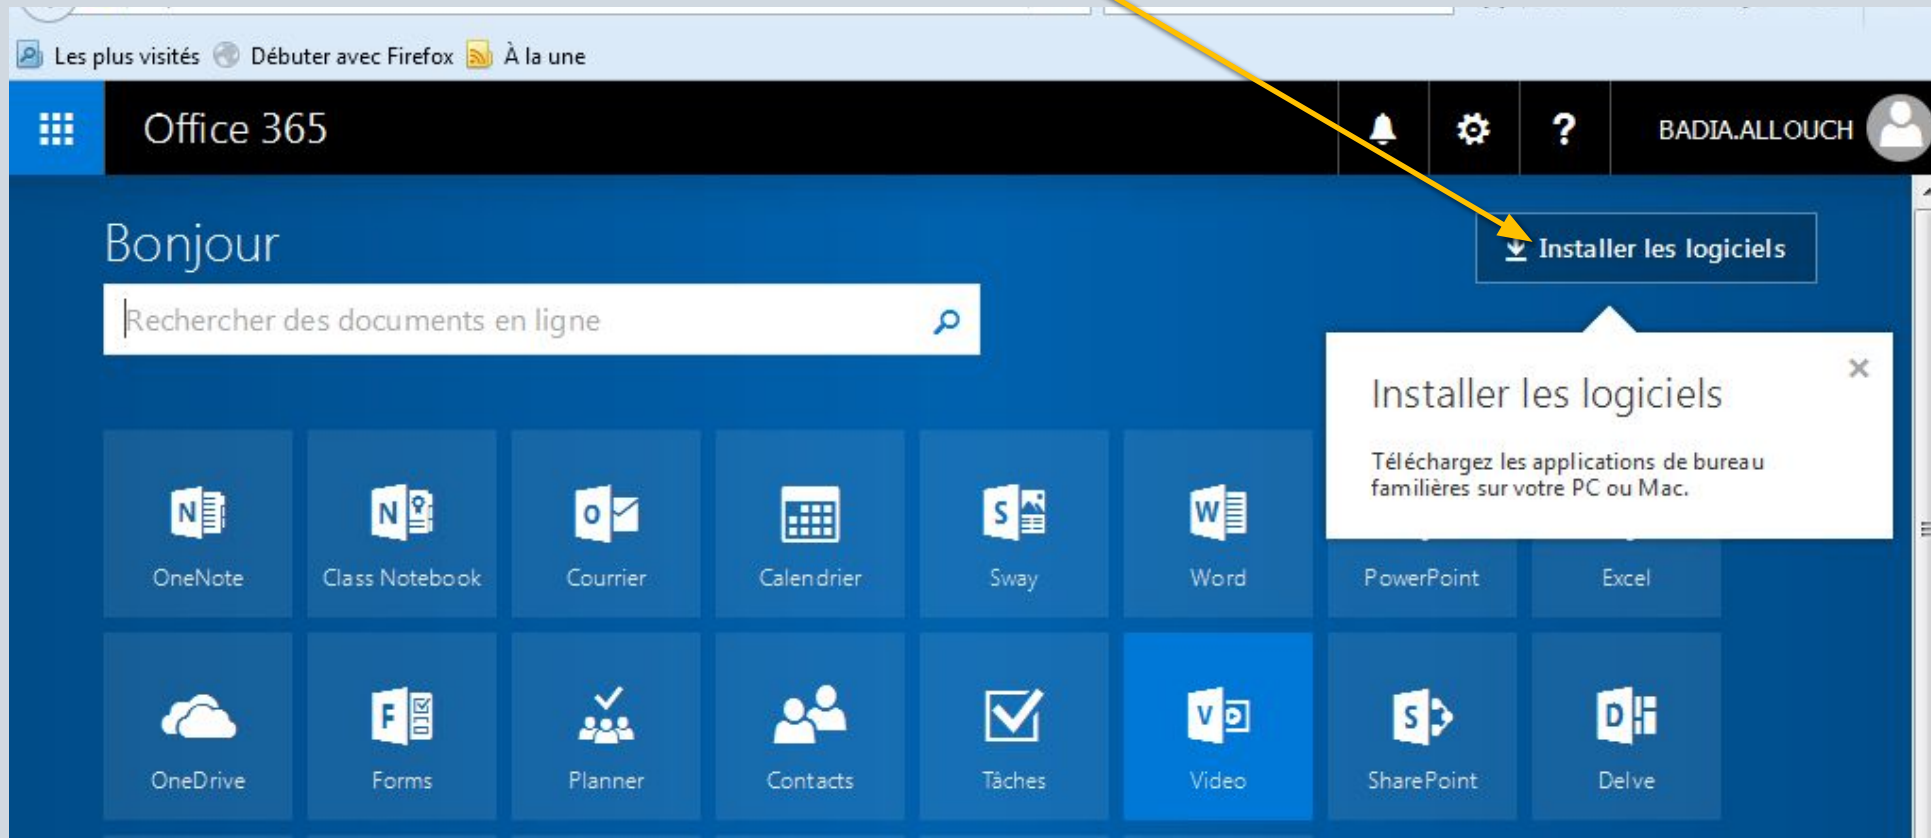

Secteur scolaire Amezzou

08 avril 2017

Pourquoi avoir une licence Microsoft office 2016 ?

- une licence légale pour l'utilisation des logiciels de bureautiques Microsoft (Word; Excel; PowerPoint ; Publisher ; Access ; OneNote; Outlook ; OneDrive)
- Une licence gratuite grâce au partenariat signé entre le ministère de l'éducation nationale,
- Permet d'avoir la dernière version du Microsoft office 2016

Exemple d'un compte TAALIM sans licence office 2016

Quand je clique sur **installer les logiciels** une nouvelle fenêtre apparaît (**seul Skype est disponible au téléchargement**) **voir** page suivante

Seul Skype est disponible

Office 365

Logiciels

- Skype Entreprise
- OneDrive
- Outils et compléments
- Office
- Téléphone et tablette

Skype Entreprise

Installer Skype for Business Basic. (Pour Office 2016)