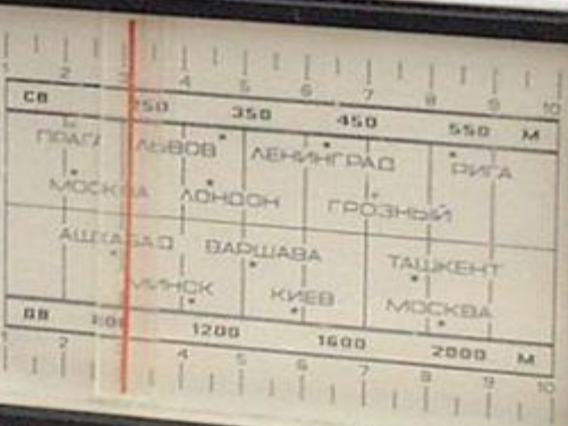

ДВ

СВ

СДЕЛАНО В СССР

РЛана.407