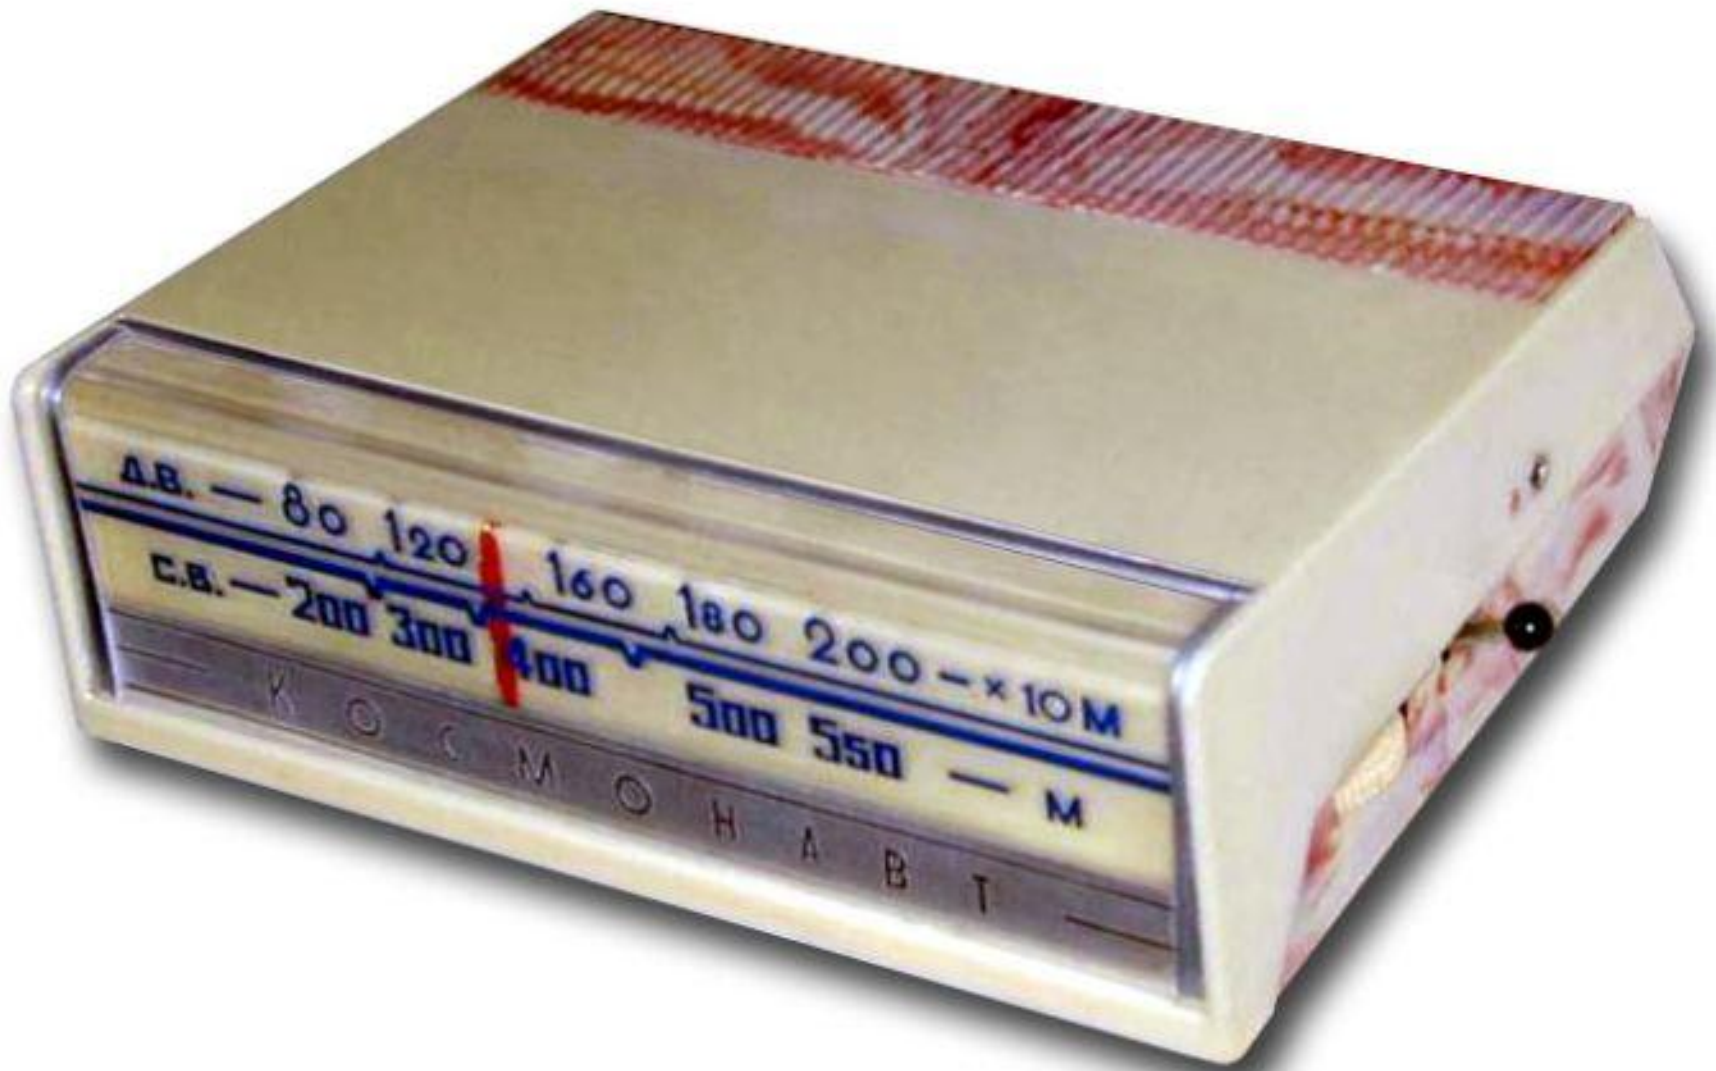

ЛЕЛЬ

РР-402
РАДИОПРИЕМНИК
С СОЛНЕЧНОЙ БАТАРЕЕЙ

10 20 30 40 50 60 70 80 90

«ГРОМКОСТЬ»

«НАСТРОЙКА»

-MVP-

РП-302 НЕВСКИЙ

360 300 200 185 M CB