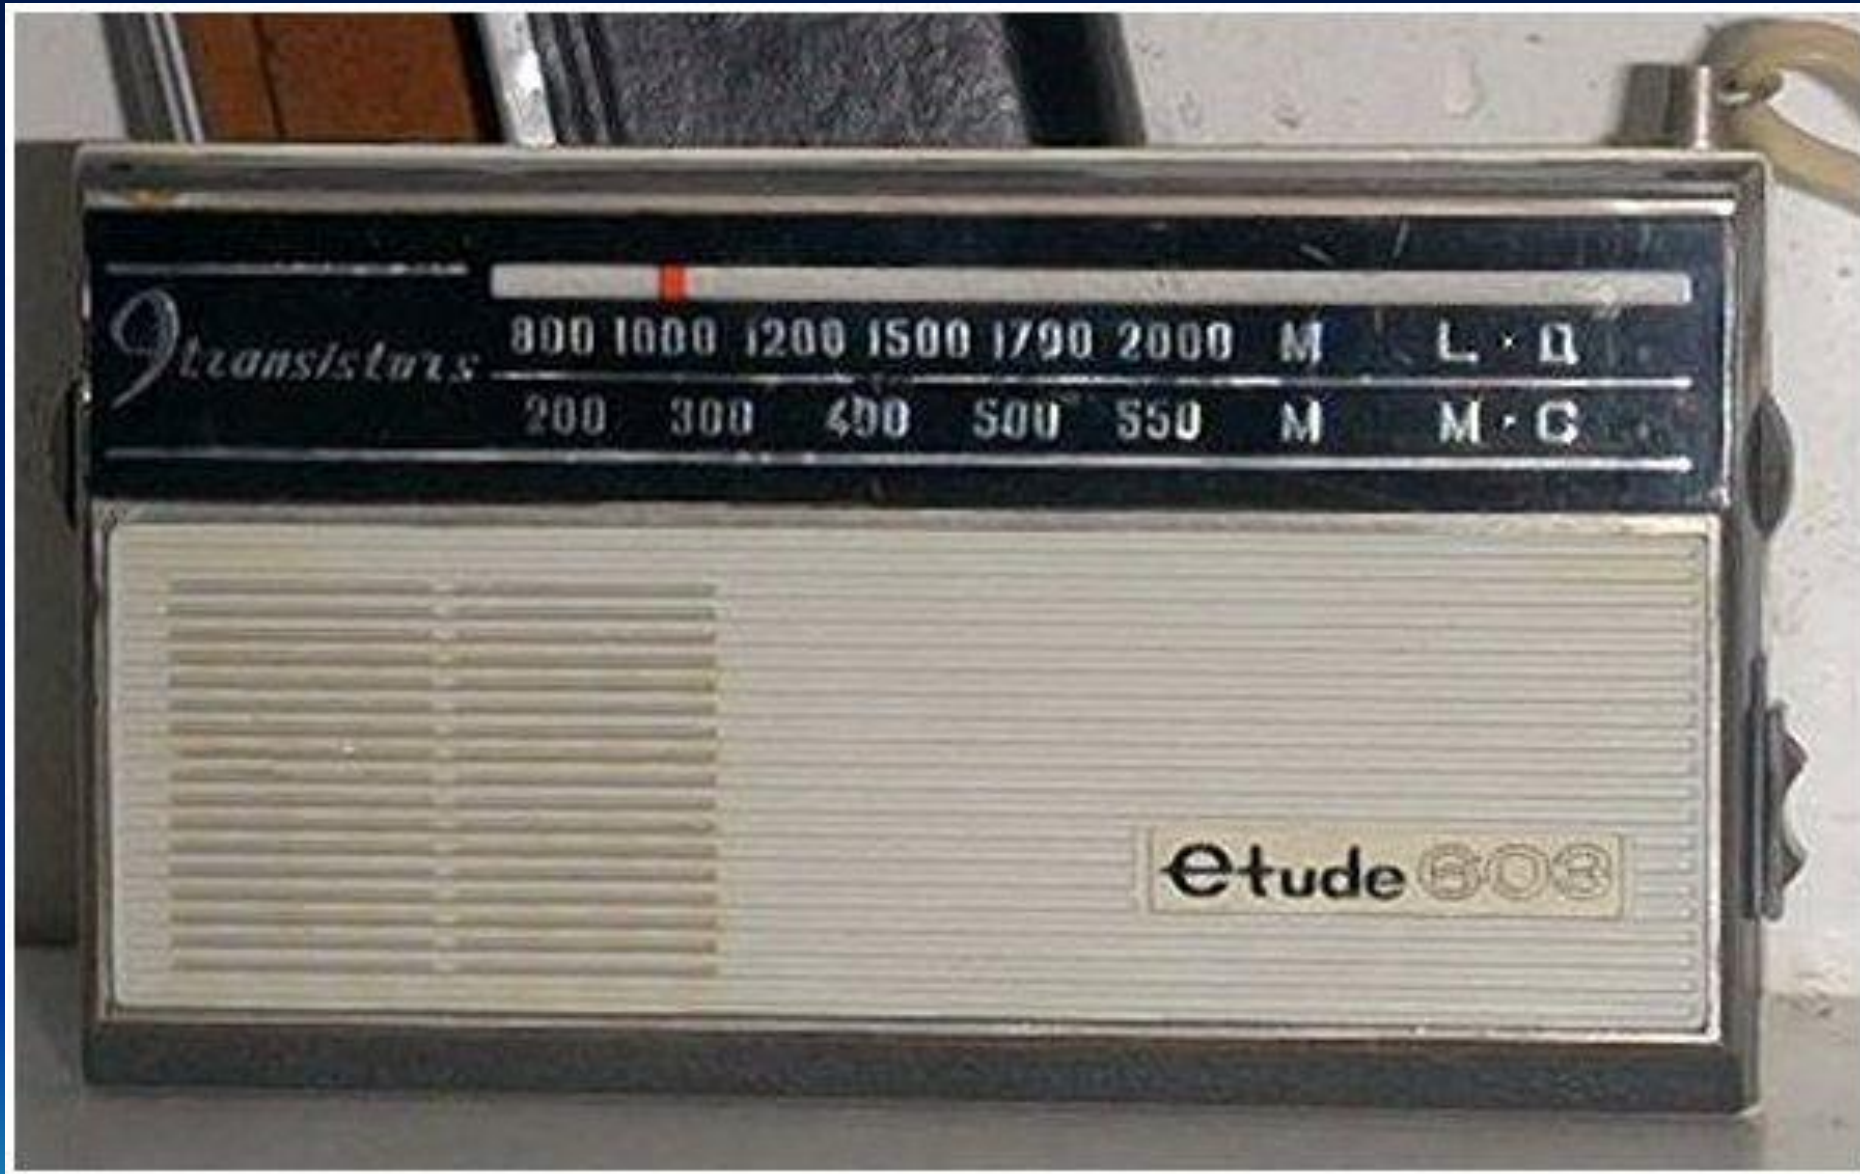

Transistors

800 1000 1200 1500 1700 2000 M L·Q
200 300 400 500 550 M M·C

Etude 603