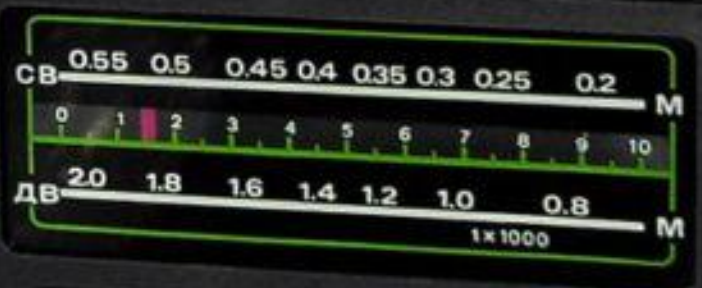

АЛЬПИНИСТ-417