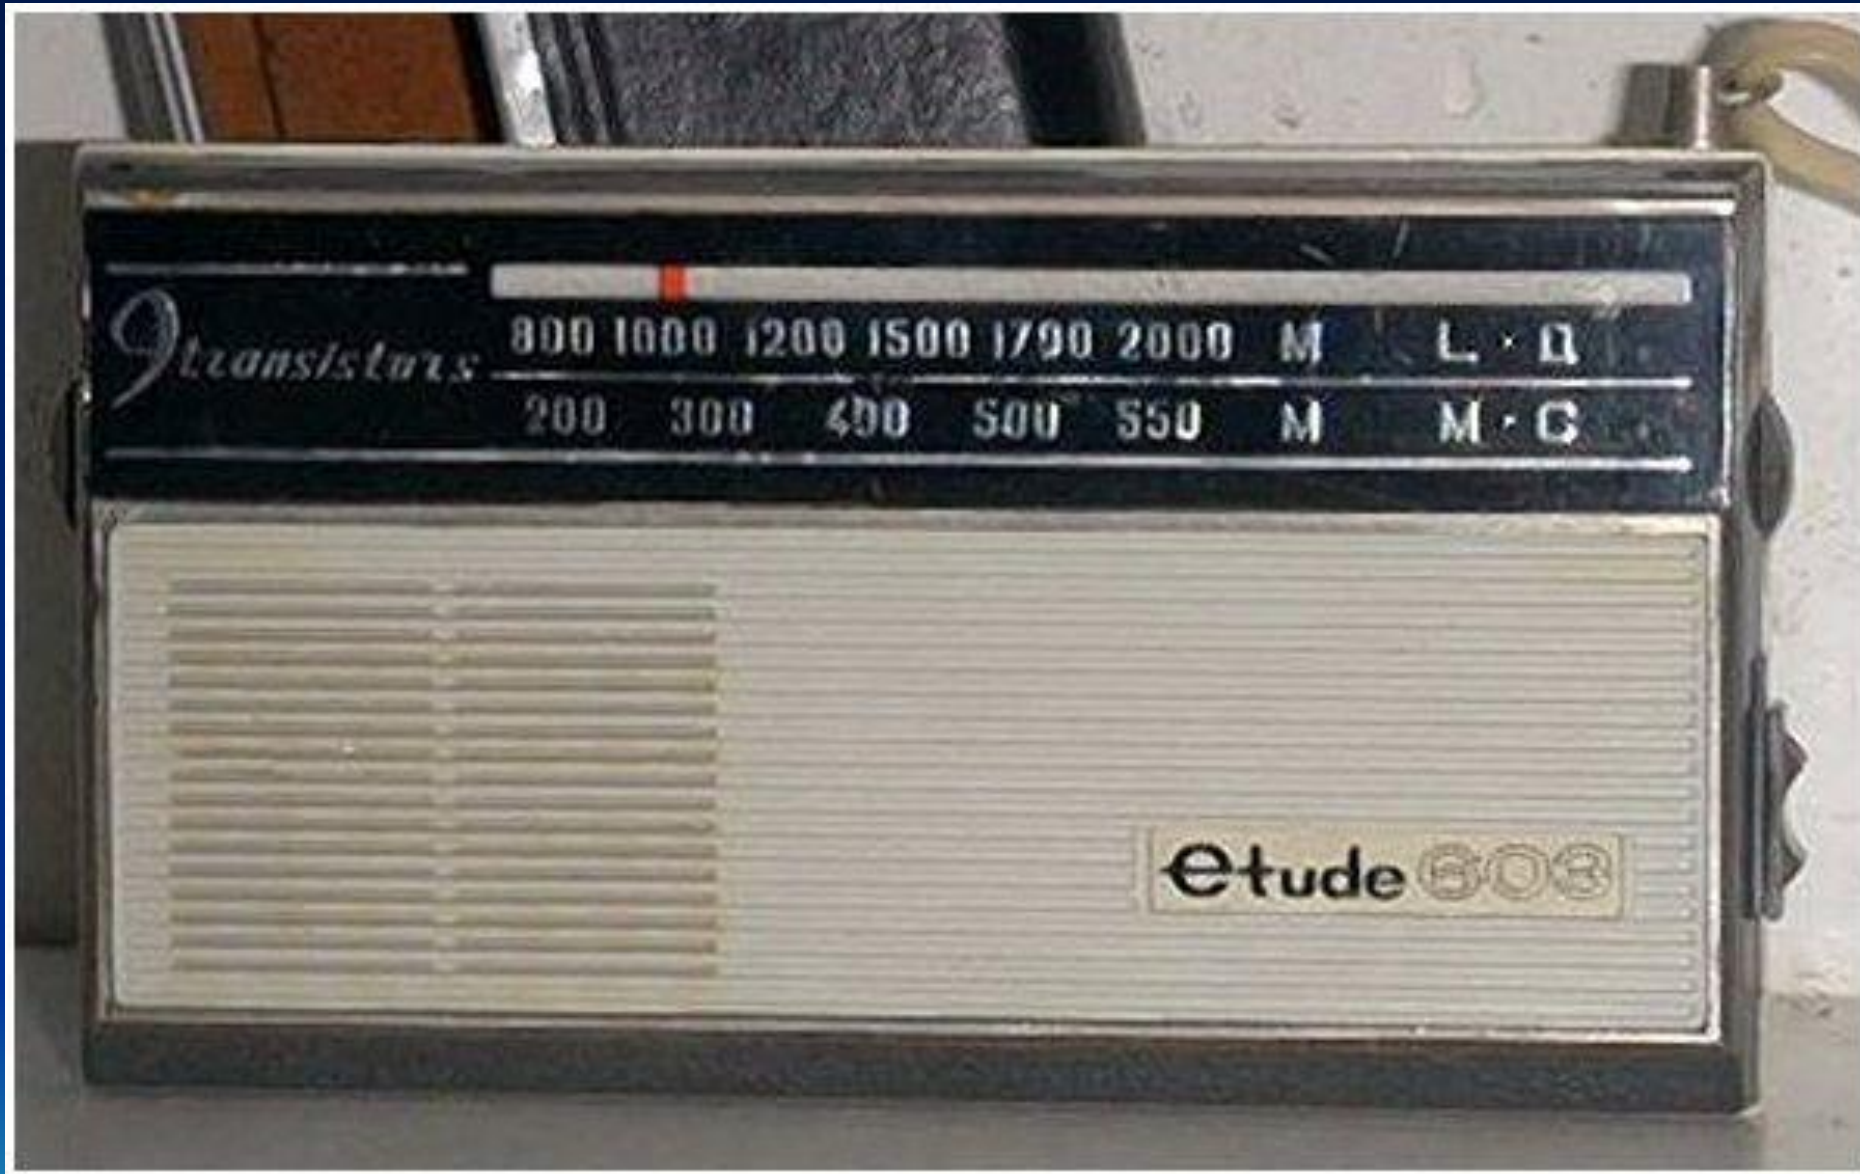

ГРОМКОСТЬ Д 2000 1600 1200 800 М НАСТРОЙКА

АВБИКИСТ

Фонмасфера

Transistors

800 1000 1200 1500 1700 2000 M L · Q
200 300 400 500 550 M M · C

Etude 603

ДВ

СВ