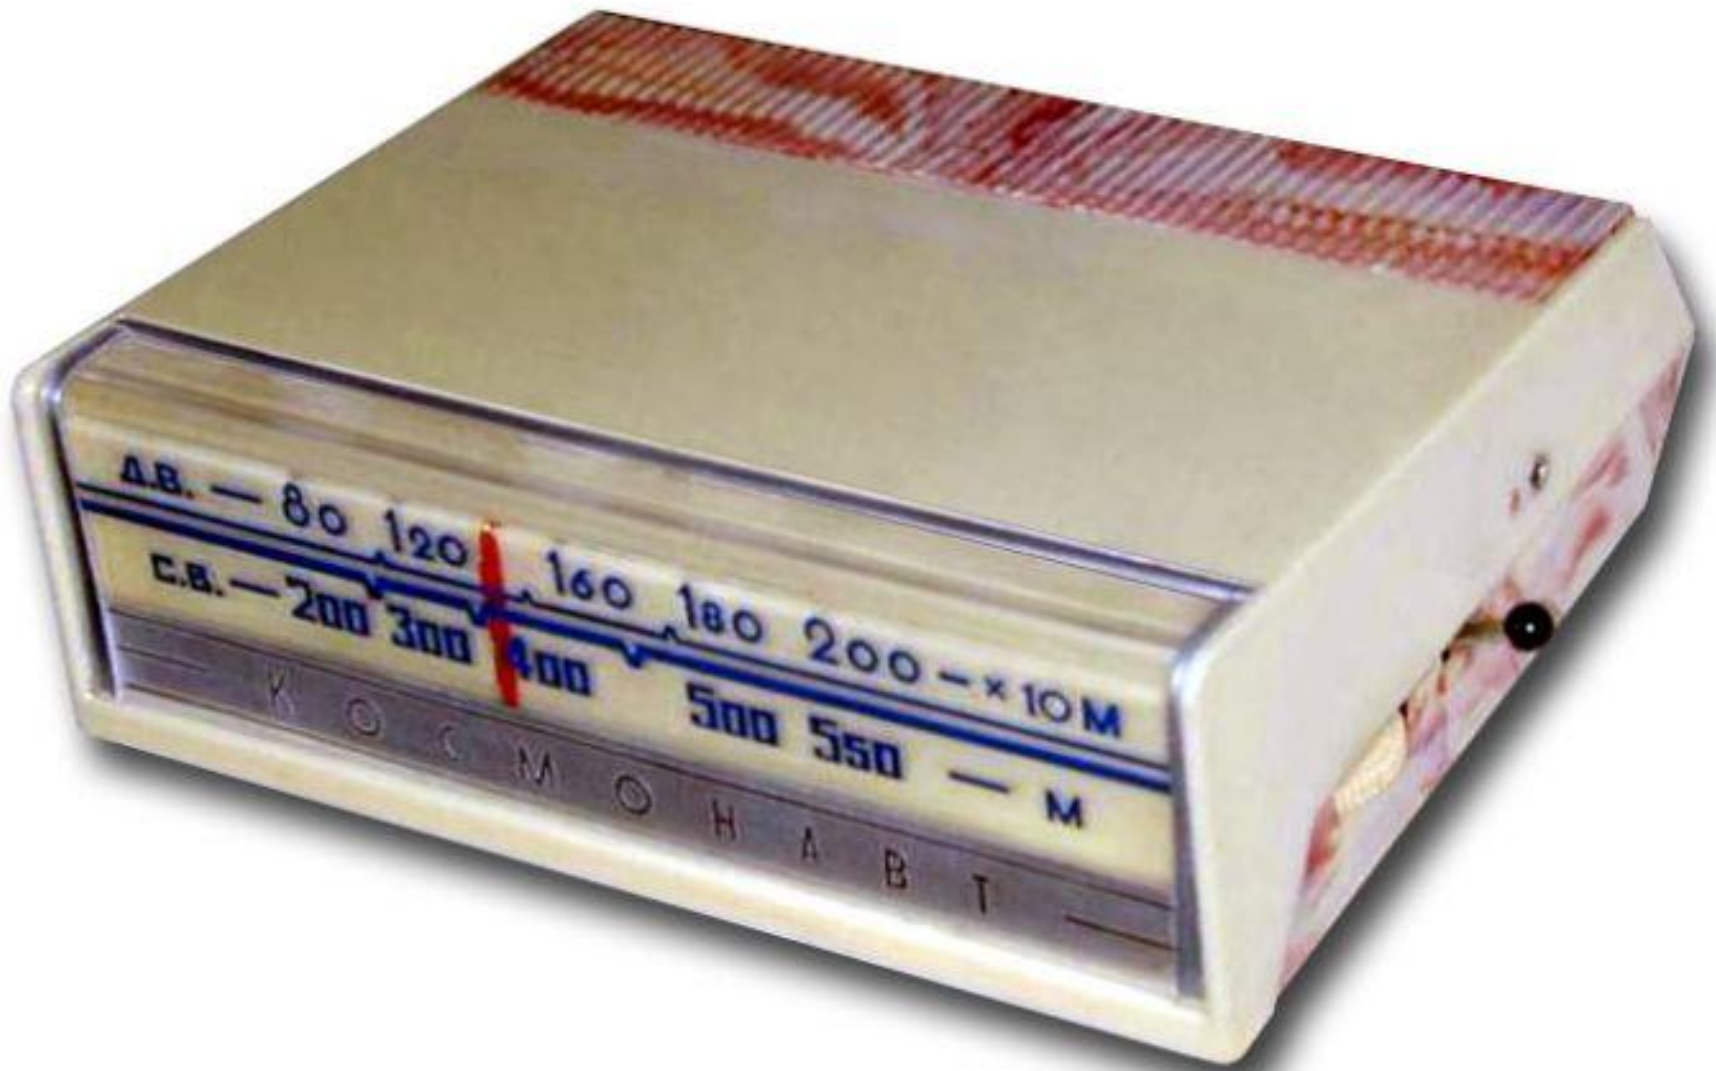

ДВ кГц 260/130 x 10 кГц СВ

Настройка

ЮПИТЕР
601

KRAPL 302

DB

CB

2000

570